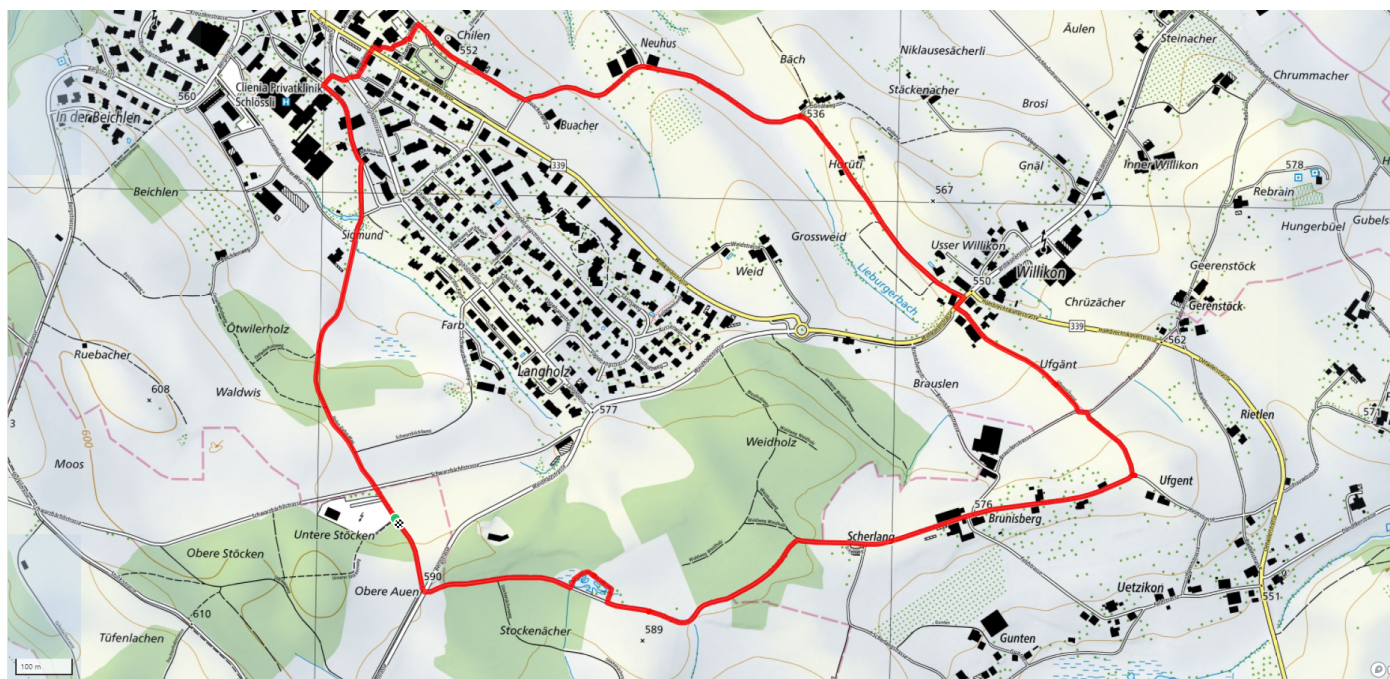

14

Nördlich von Stäfa

4.2km

↑↓
76m

30

Treffpunkt

Bushaltestelle Mühleholzli, Stäfa

Start des Parcours

via Elektrowerk «Untere Stöcken»

schweizmobil.ch

zaemegolaufe.ch

Gemeinde Stäfa