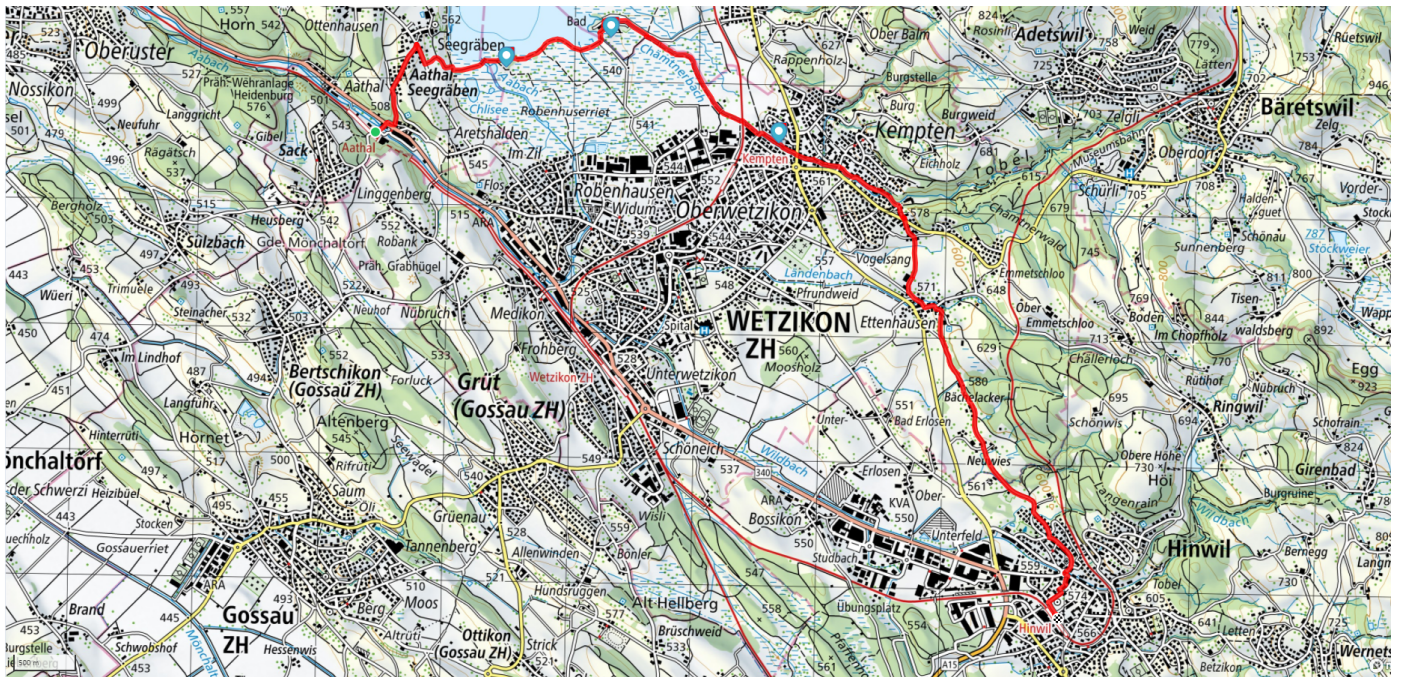

34

Pfäffikersee

9.9km

↑ 183m
↓ 129m

0

Treffpunkt

Bahnhof Hinwil (vor Migrolino)

Informationen zu den Öffentlichen Verkehrsmitteln

mit S14 nach Aatal

Start des Parcours

Bahnhof Aatal

Gemütlicher Abschluss

Einkehrmöglichkeiten im Dorf

schweizmobil.ch

zaemegolaufe.ch

Gemeinde Hinwil