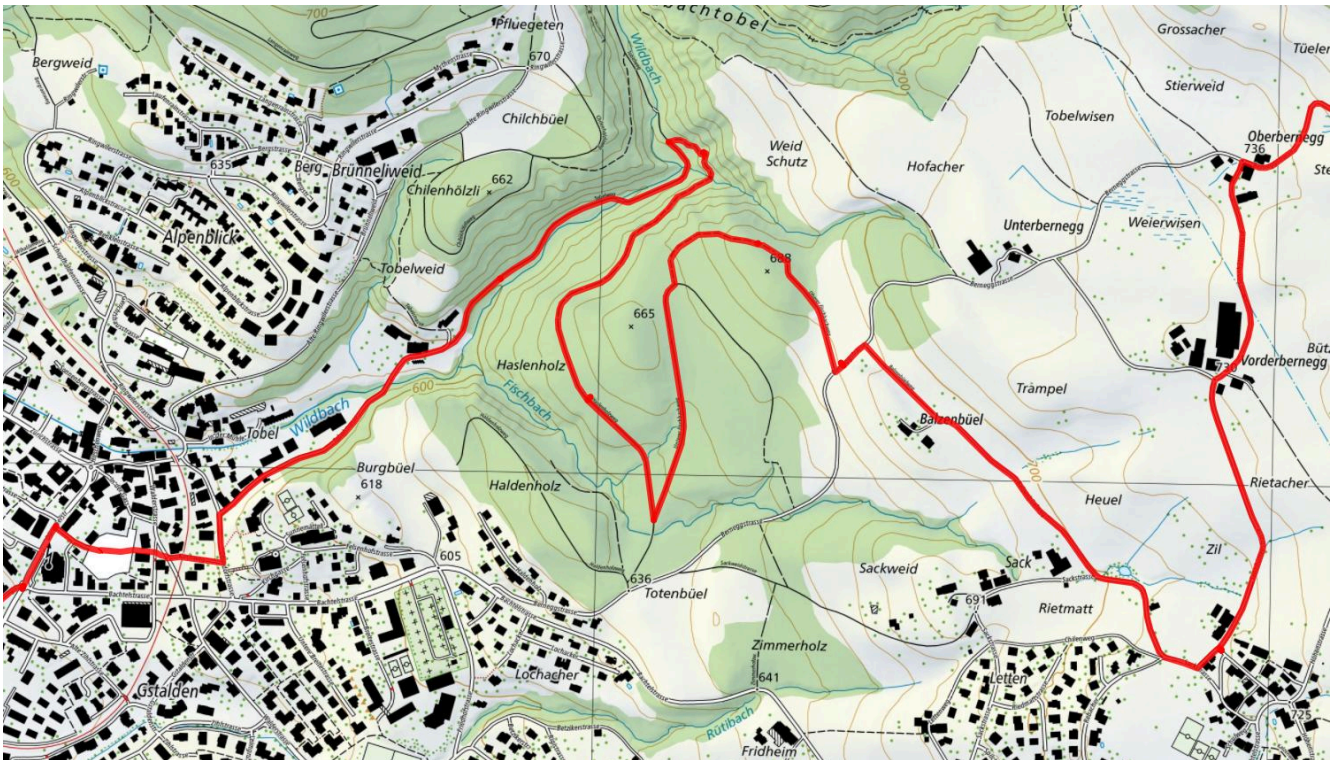

36

Bernegg

5.3 km

↑ 36 m
↓ 248 m

15

Treffpunkt

Bahnhof Hinwil (vor Migrolino)

ÖV-Informationen

mit Bus Nr. 875 Bushaltestelle Hinwil, Langmatt

Start des Parcours

TCS-Parkplatz

Gemütlicher Abschluss

im Café Steiner

schweizmobil.ch

zamegolaufe.ch