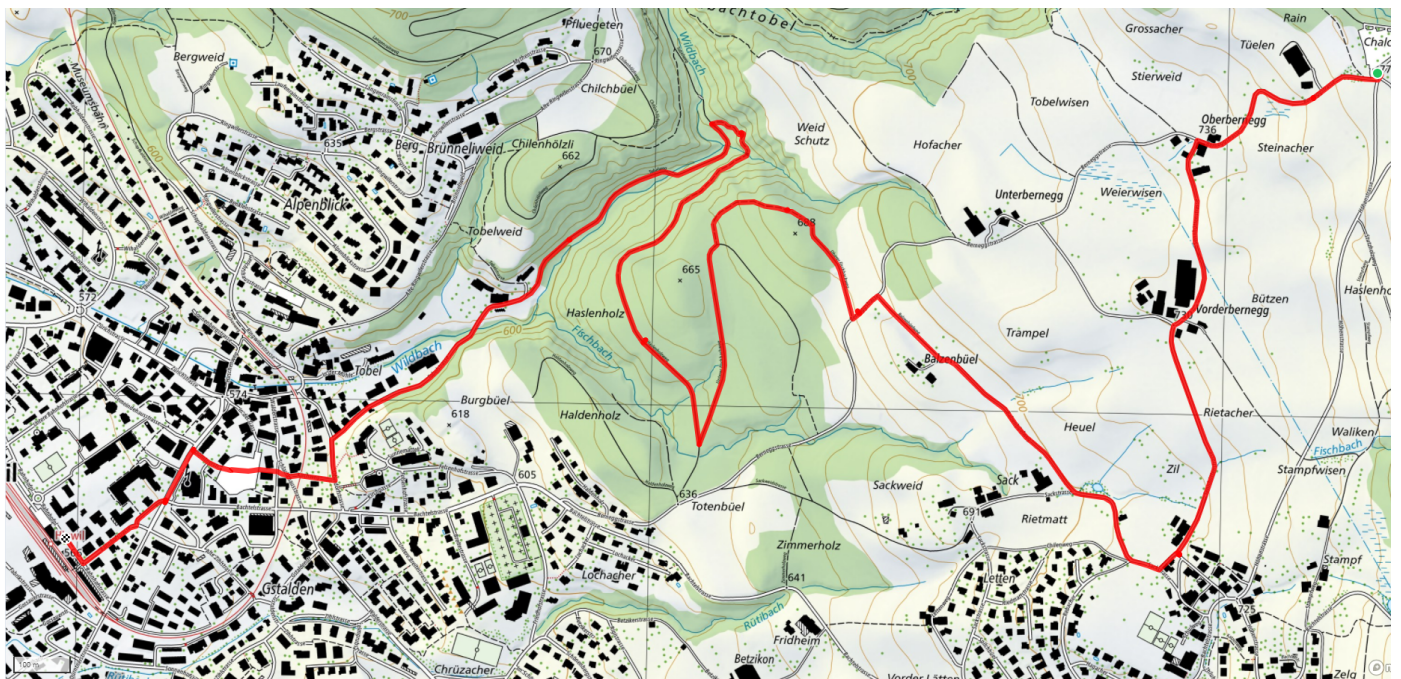

36

Bernegg

5.3km

↑ 36m
↓ 248m

15

Treffpunkt

Bahnhof Hinwil (vor Migrolino)

Informationen zu den Öffentlichen Verkehrsmitteln

mit Bus Nr. 875 bis Bushaltestelle Hinwil, Langmatt

Start des Parcours

TCS-Parkplatz

Gemütlicher Abschluss

Einkehrmöglichkeiten im Dorf

schweizmobil.ch

zaemegolaufe.ch

Gemeinde Hinwil