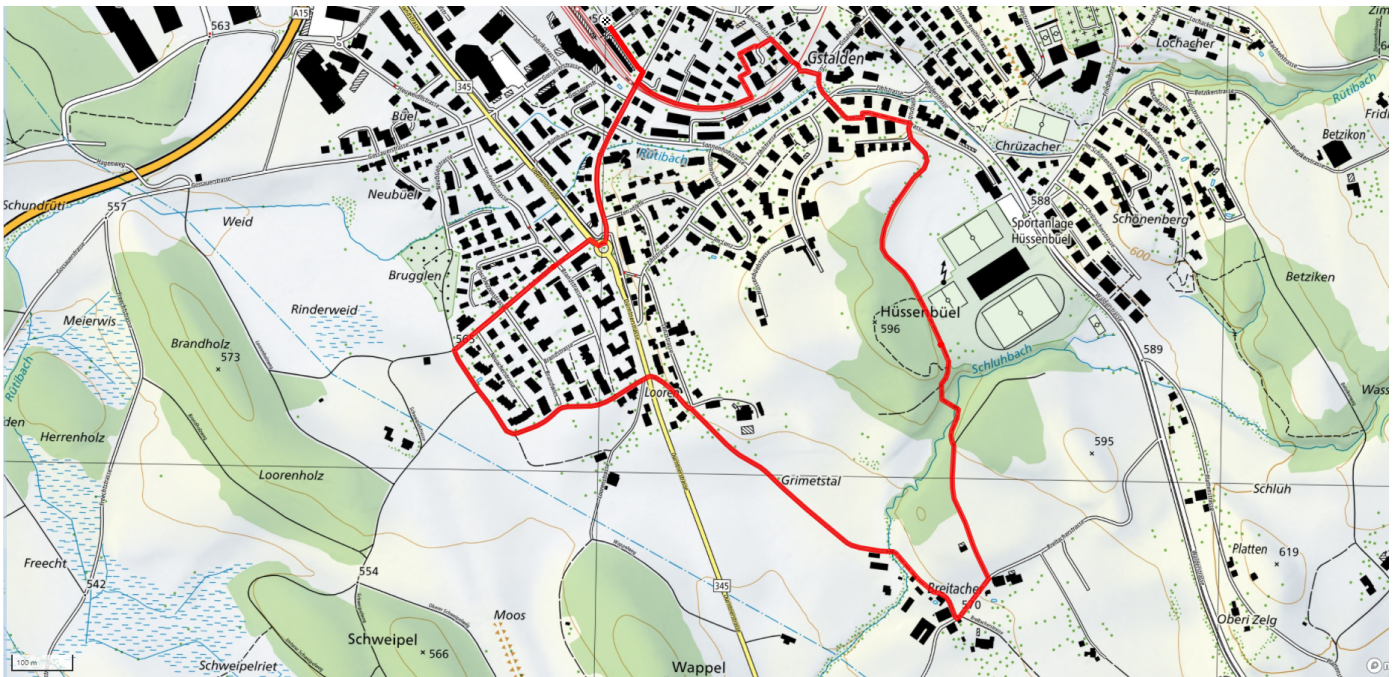

12

Hüssenbüel

3.4km

↑↓
46m

0

Treffpunkt

Bahnhof Hinwil (vor Migrolino)

Informationen zu den Öffentlichen Verkehrsmitteln

Bahnhof Hinwil

Gemütlicher Abschluss

Einkehrmöglichkeiten im Dorf

schweizmobil.ch

zaemegolaufe.ch

Gemeinde Hinwil