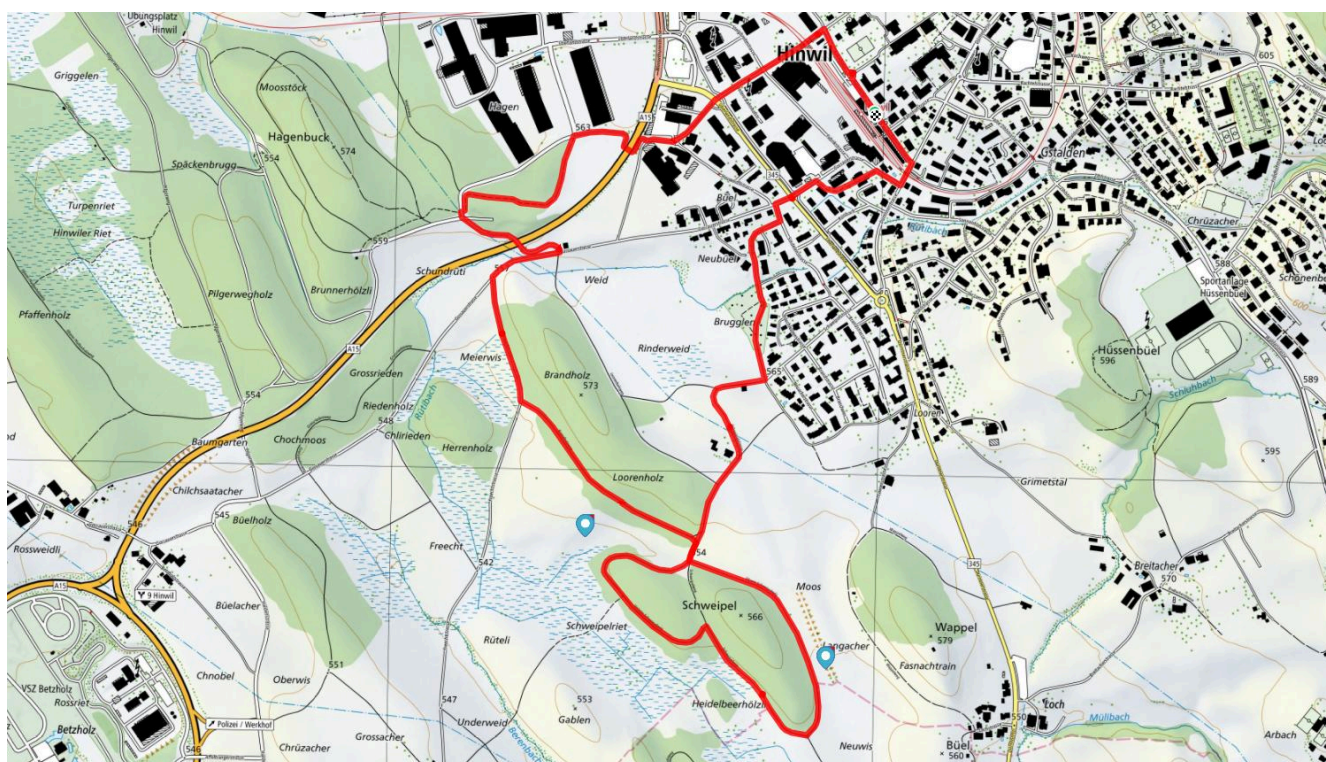

18

Schweipel

5.1 km

↑↓
48 m

0

Treffpunkt
Bahnhof Hinwil (vor Migrolino)

Gemütlicher Abschluss
der Rundtour im Café Steiner

schweizmobil.ch