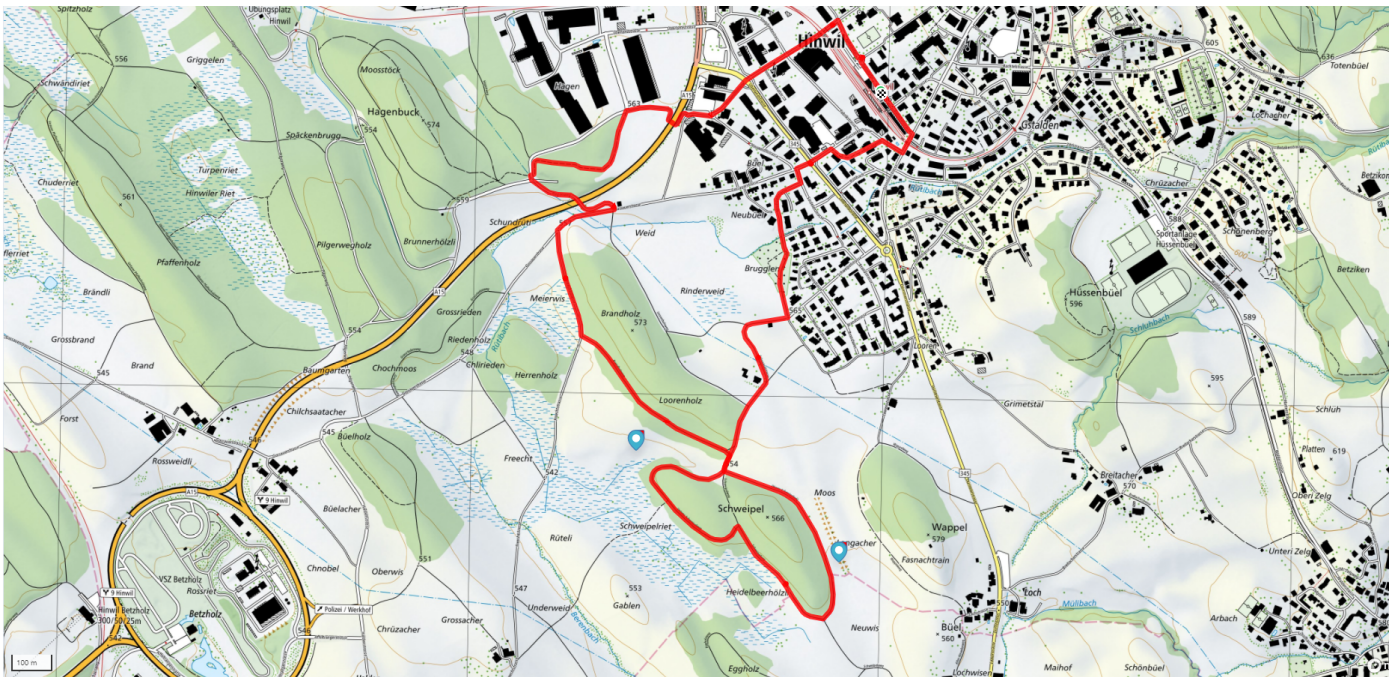

# Schweipel

5.1km

↑↓  
48m

0

## Treffpunkt

Bahnhof Hinwil (vor Migrolino)