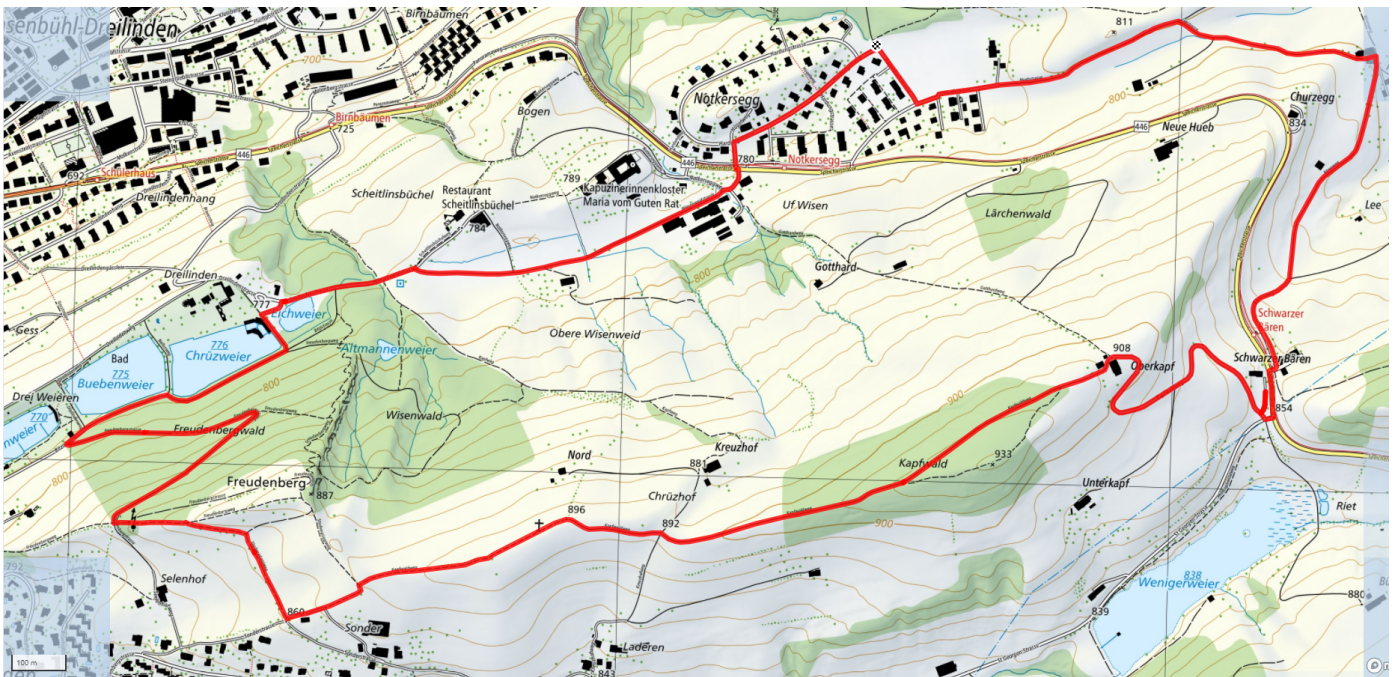

17

Freudenberg

7.1km

↑↓
189m

0

Treffpunkt

Sportplatz hinter Haltestelle Notkersegg

Informationen zu den Öffentlichen Verkehrsmittel

Haltestelle Notkersegg

Gemütlicher Abschluss

Restaurant Schwarzer Bären

schweizmobil.ch

zaemegolaufe.ch