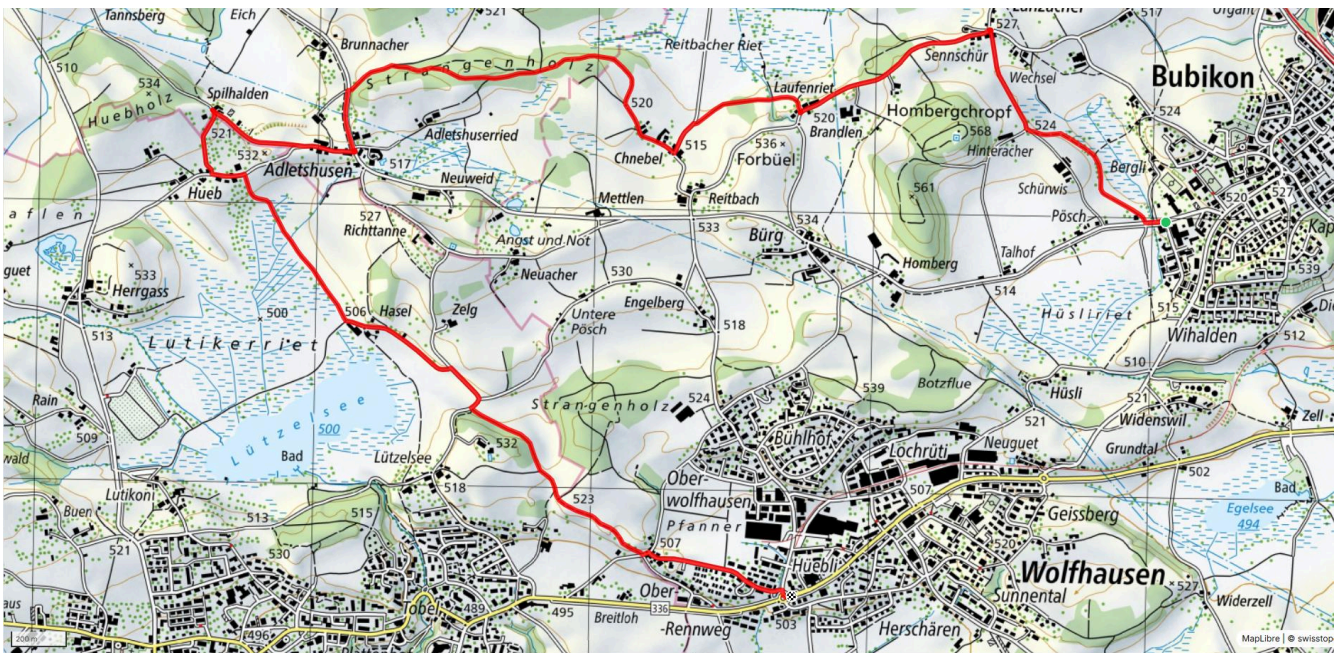

999

Jubiläums-Parcours

7.7 km

↑ 108 m
↓ 119 m

0

Treffpunkt

Zentrum Sunnegarte, Ziel: Wolfhausen
Hüebli

Start des Parcours

10.10 Uhr

Gemütlicher Abschluss

Mittagspause mit grillieren,
Rückfahrmöglichkeit

schweizmobil.ch

zämegolaufe.ch