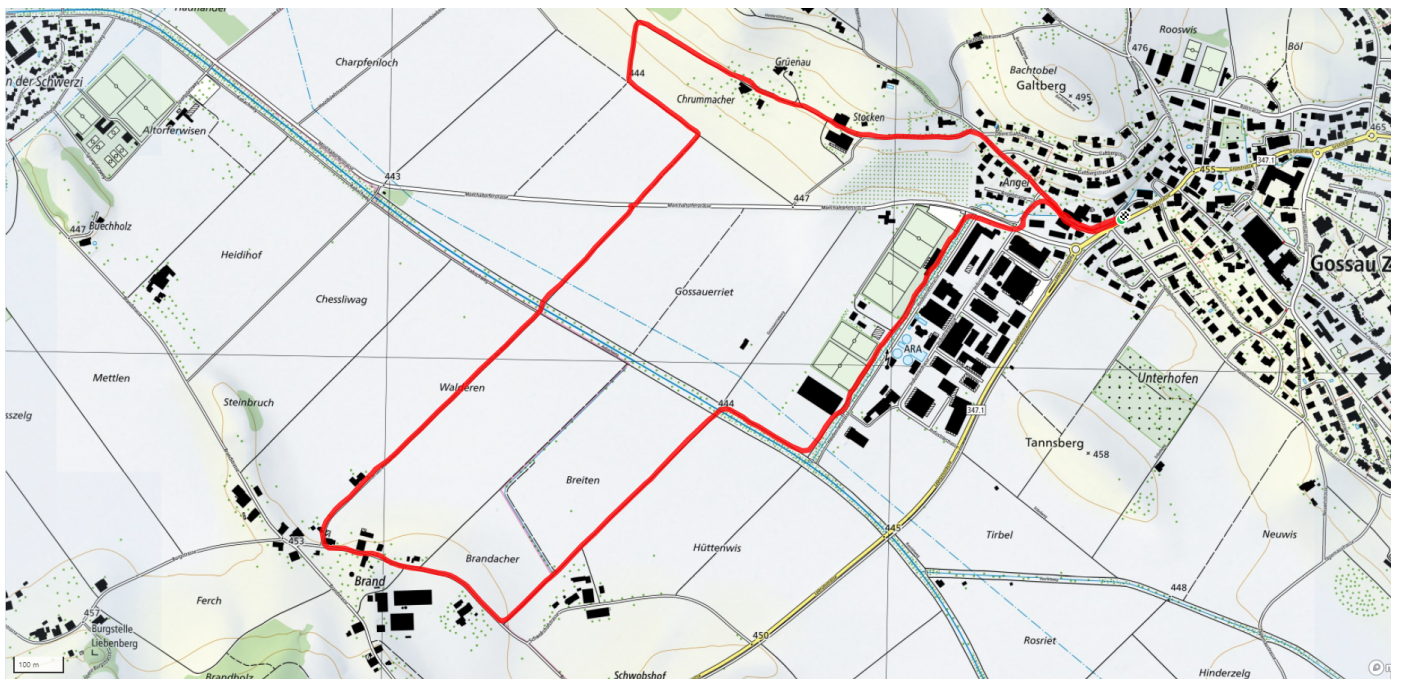

20

Brand

4.8km

↑↓
38m

0

Treffpunkt
Bushaltestelle Gossau Zentrum

Informationen zu den Öffentlichen Verkehrsmitteln
Gossau Zentrum, Bus 862

schweizmobil.ch

zaemegolaufe.ch