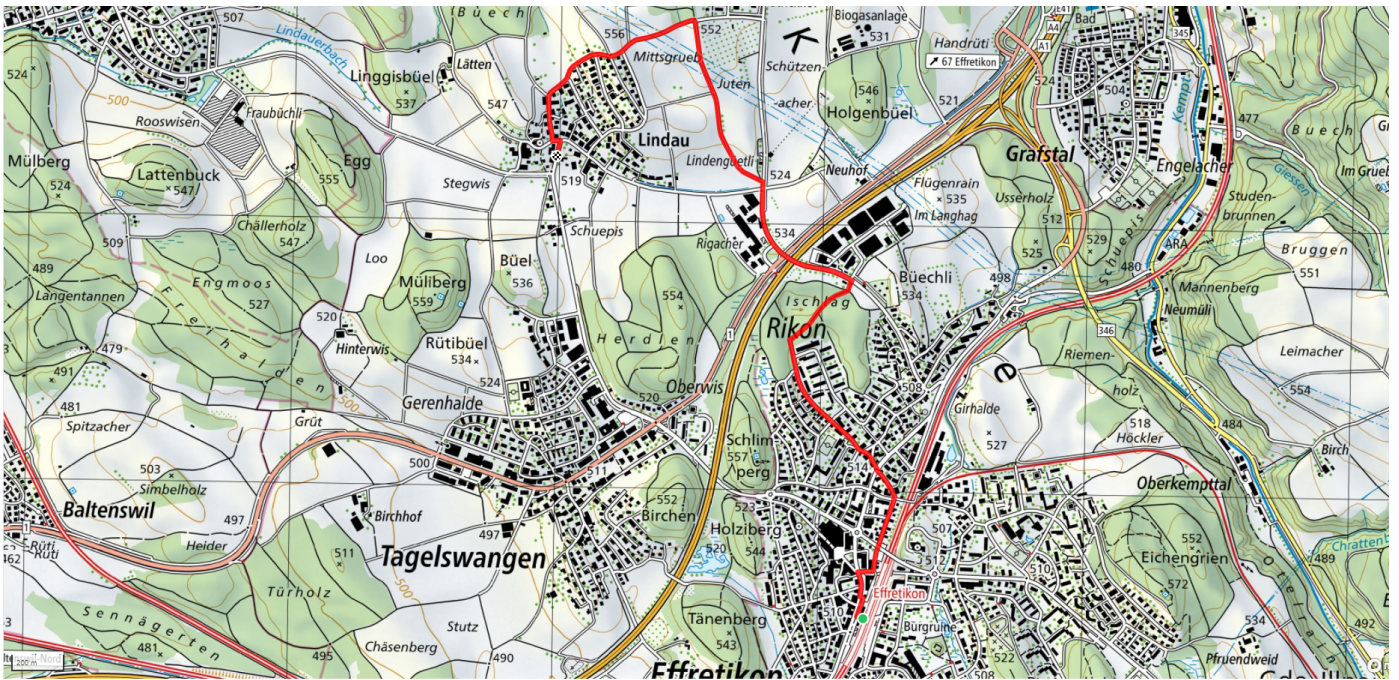

27

Effi-Langhag- Lindau, KT zu 18

3.8km

71m
58m

0

Treffpunkt

Effretikon Bhf, vor Schalter

schweizmobil.ch

zaemegolaufe.ch

Stadt Illnau-Effretikon