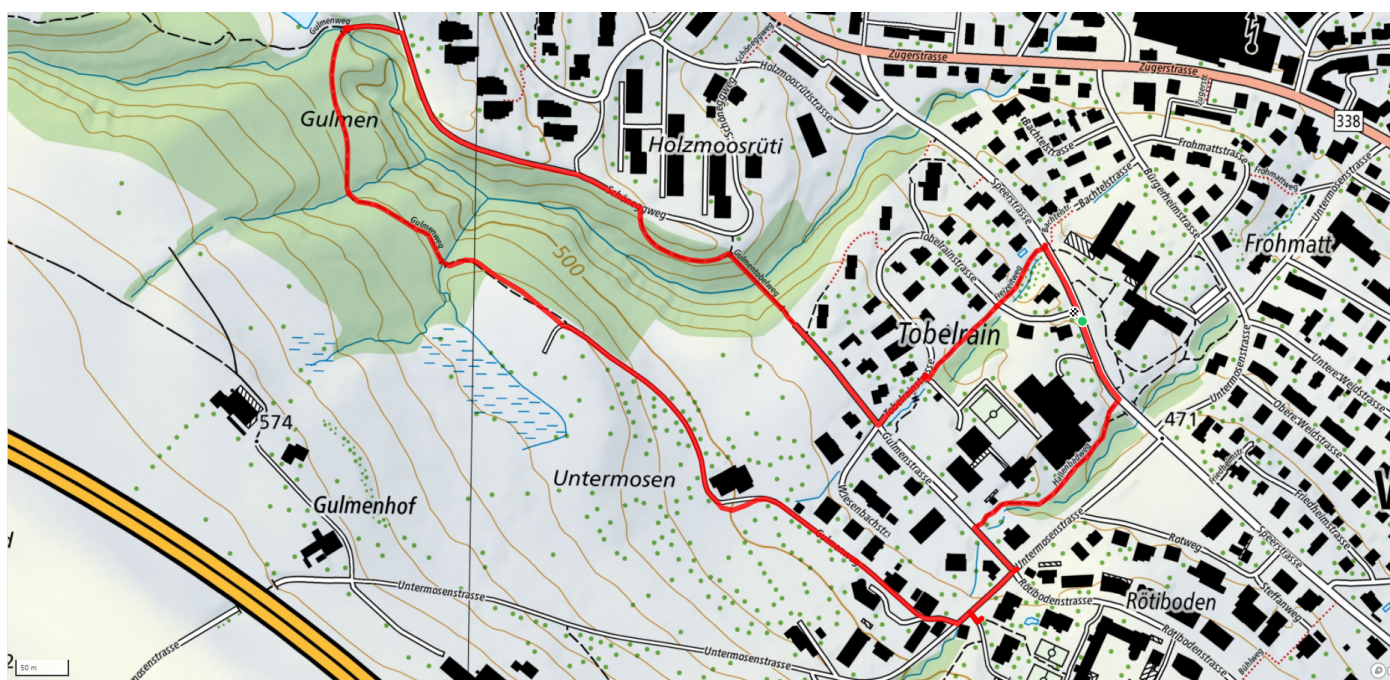

13

Gulmentobel

2.3km

↑↓
77m

0

Treffpunkt

Bahnhof Wädenswil

Start des Parcours

Bushaltestelle Hallenbad/Frohmatt

Gemütlicher Abschluss

Restaurant Hallenbad

schweizmobil.ch

zaemegolaufe.ch