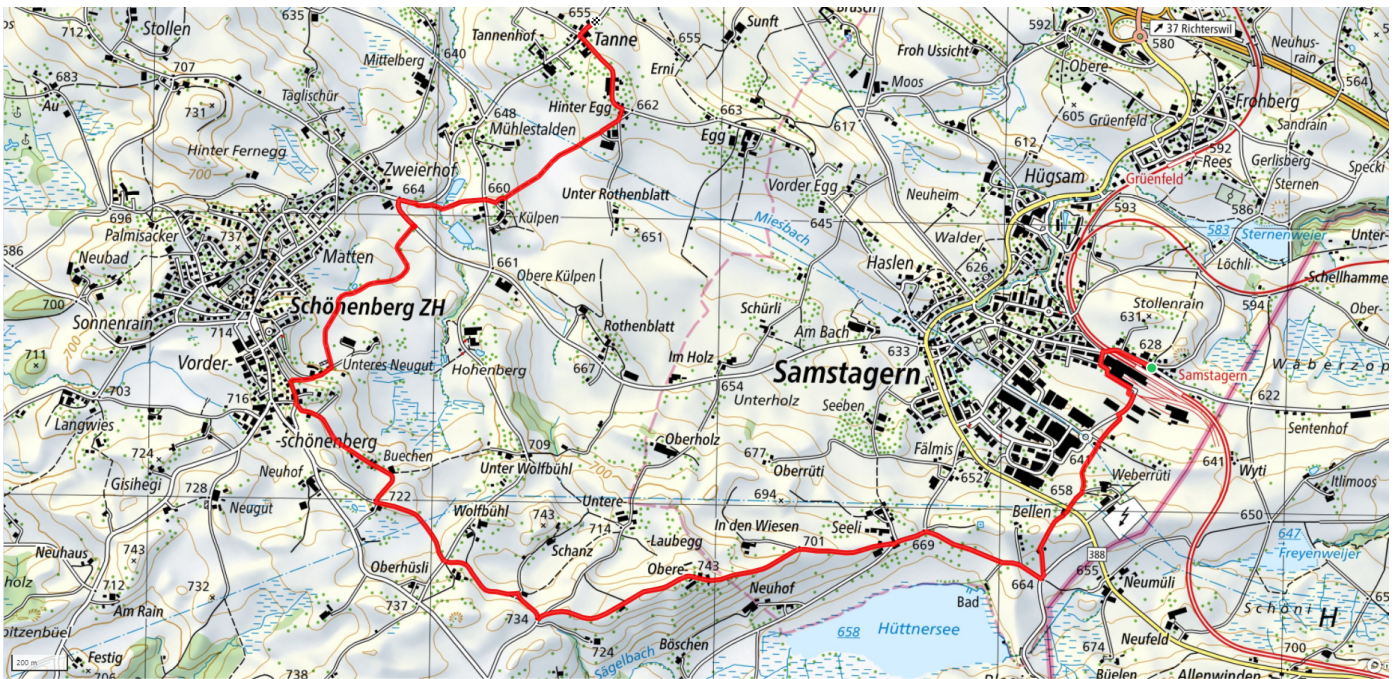

42

Panoramaweg

6.8km

↑ 215m
↓ 191m

0

Treffpunkt
Bahnhof Wädenswil

Informationen zu den Öffentlichen Verkehrsmittel
VBZ Zonen 152 und 153

Start des Parcours
SOB Bahnhof Samstagern

Gemütlicher Abschluss
Restaurant/Pizzeria Tanne

schweizmobil.ch

zaemegolaufe.ch

stadt wädenswil