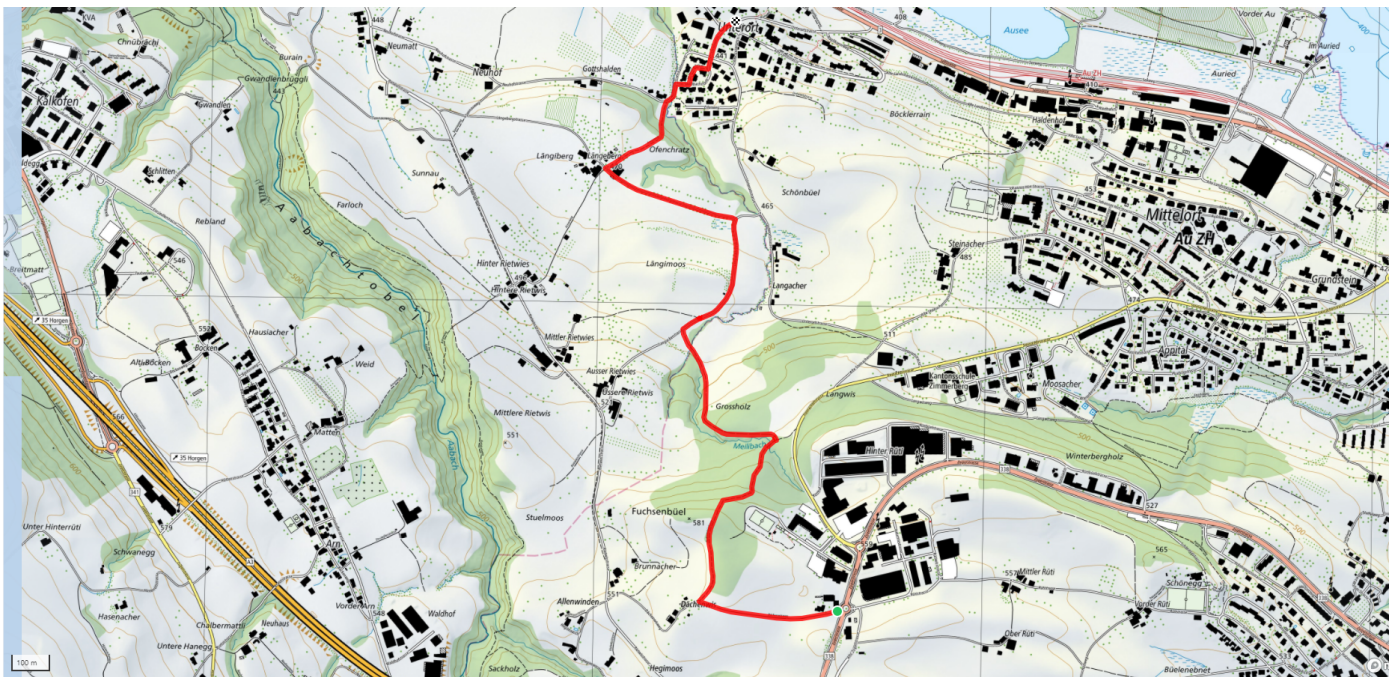

schweizmobil.ch

zaemegolaufe.ch

15

Grossholz

2.6km

↑ 26m
↓ 154m

80

Treffpunkt
Bahnhof Wädenswil