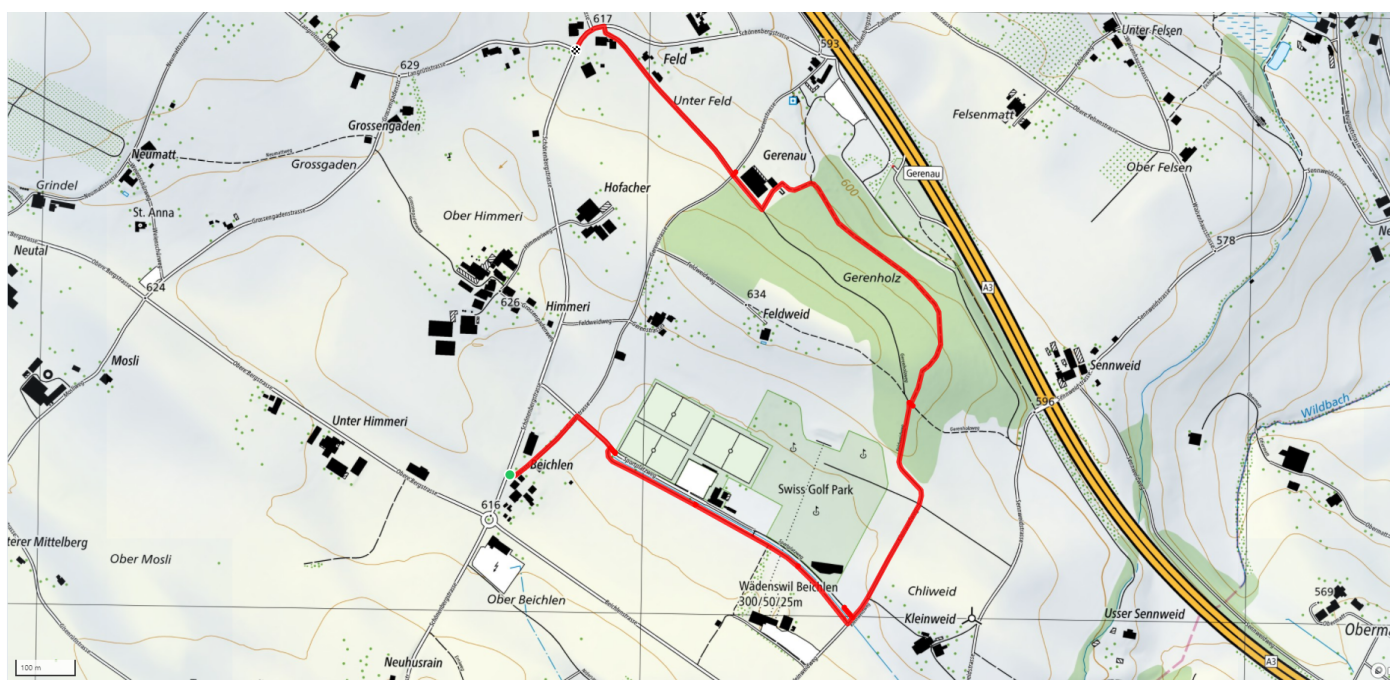

Start des Parcours

Bushaltestelle Tanne Schönenberg

Gemütlicher Abschluss

Café Feld-Beck

schweizmobil.ch

zaemegolaufe.ch

8

Beichlen

2.3km

↑ 36m
↓ 32m

0

Treffpunkt

Bahnhof Wädenswil

Start des Parcours

Bushaltestelle Beichlen

Gemütlicher Abschluss