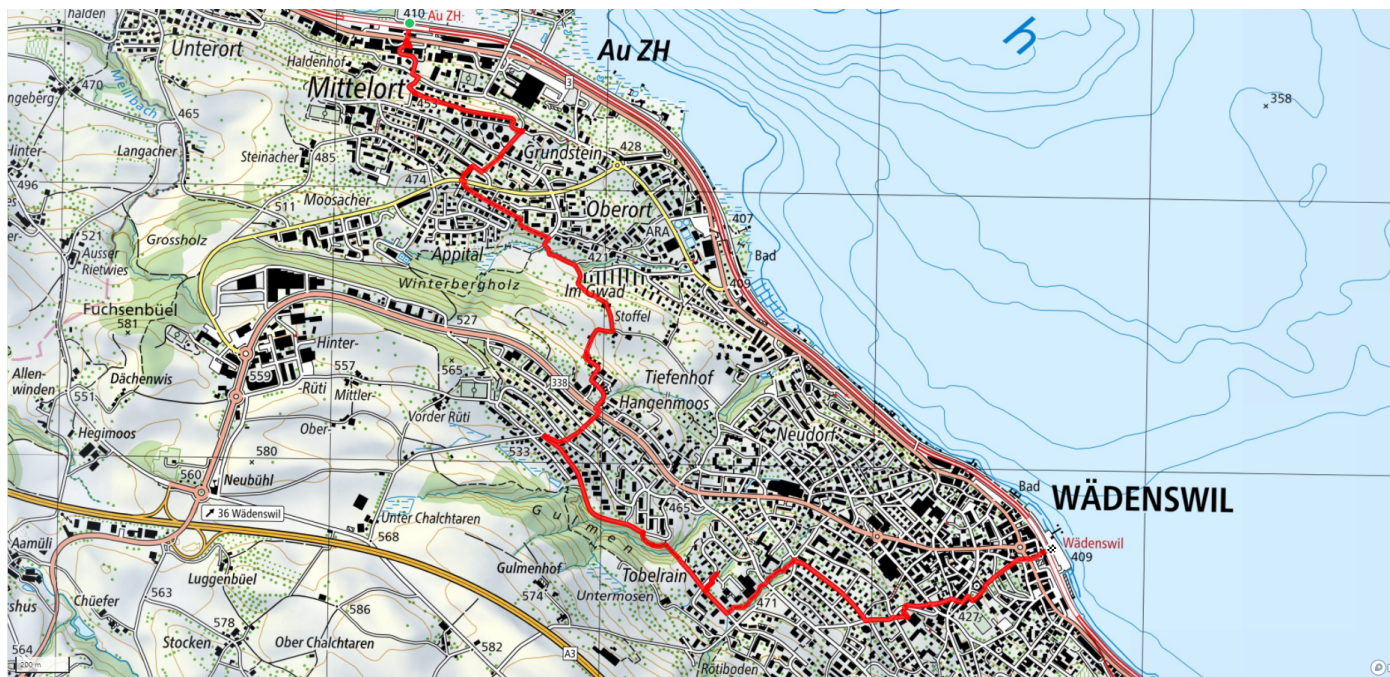

zaemegolaufe.ch

54

Au - Wädenswil Obedure

5.6km

↑ 191m
↓ 193m

0

Treffpunkt
Bahnhof Wädenswil

Start des Parcours
Bahnhof Au