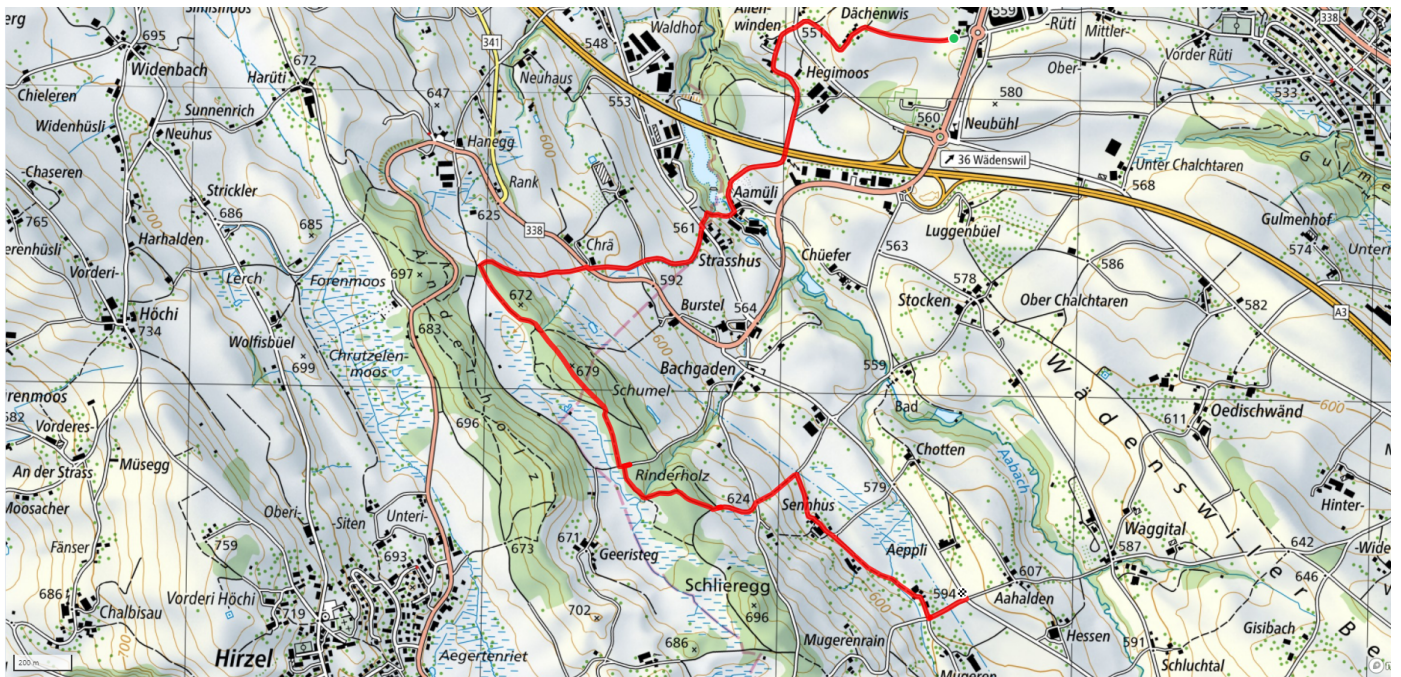

47

Hexentäli

5km

↑ 192m
↓ 167m

Treffpunkt

Bahnhof Wädenswil

Informationen zu den Öffentlichen Verkehrsmittel

Bus bis Haltestelle Hintere Rüti

Start des Parcours

Beim Hofladen am Kreisel

Gemütlicher Abschluss

Restaurant Cantinauno

schweizmobil.ch

zaemegolaufe.ch

stadt wädenswil