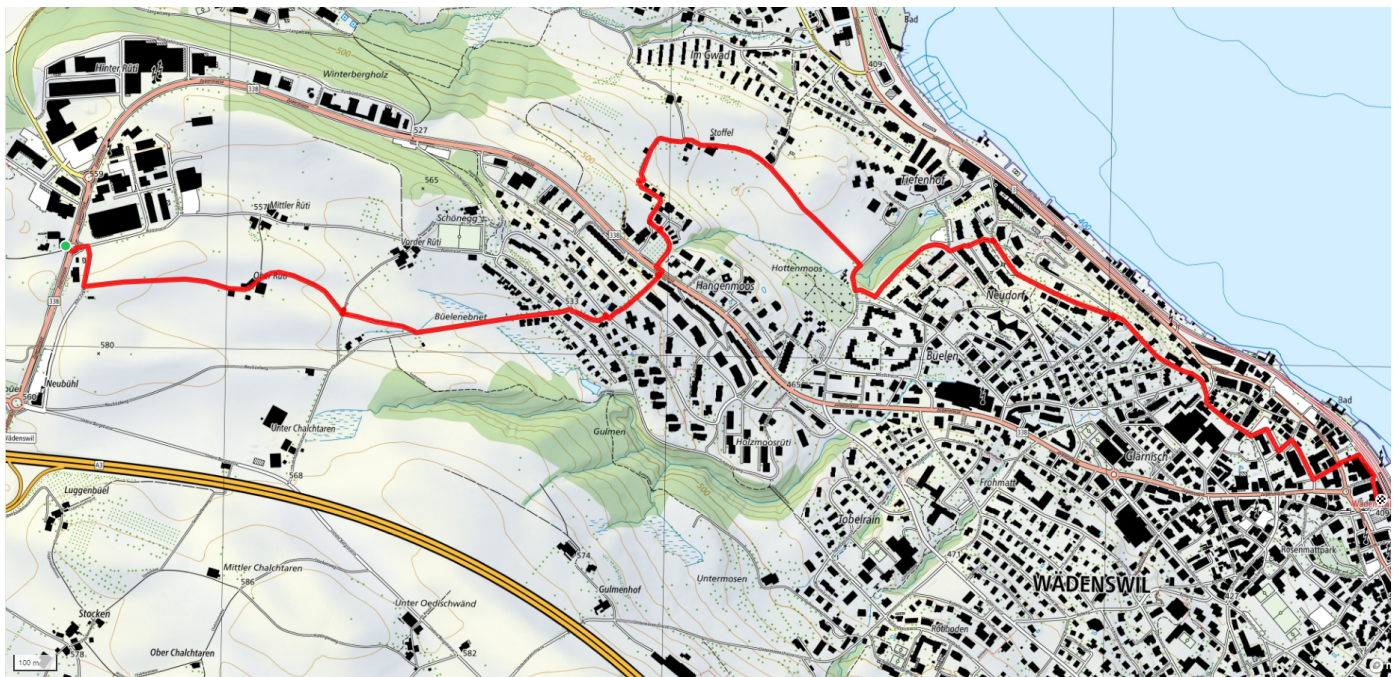

Gemütlicher Abschluss
Restaurant Meilbach

schweizmobil.ch

zaemegolaufe.ch

17

Hangenmoos

4.3km

↑ 37m
↓ 194m

0