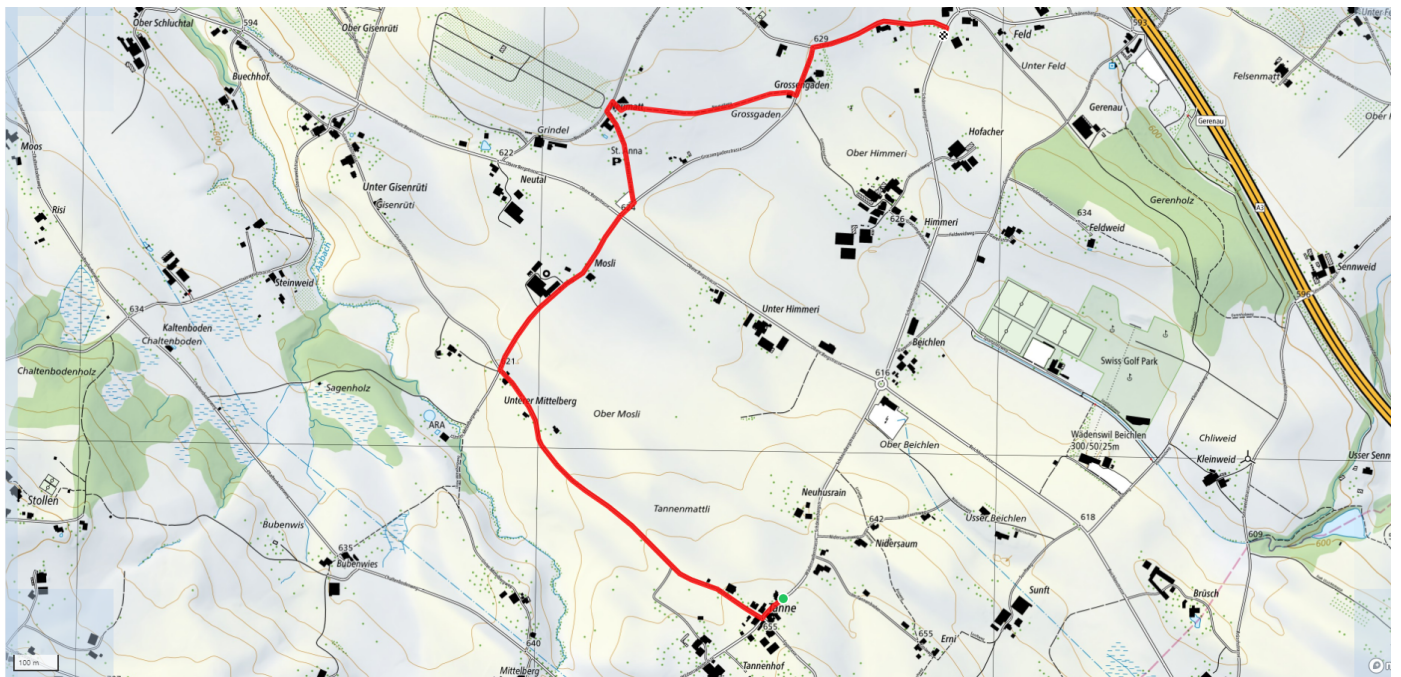

zaemegolaufe.ch

7

St. Annakapelle

2.4km

↑ 30m
↓ 64m

0

Treffpunkt

Bahnhof Wädenswil