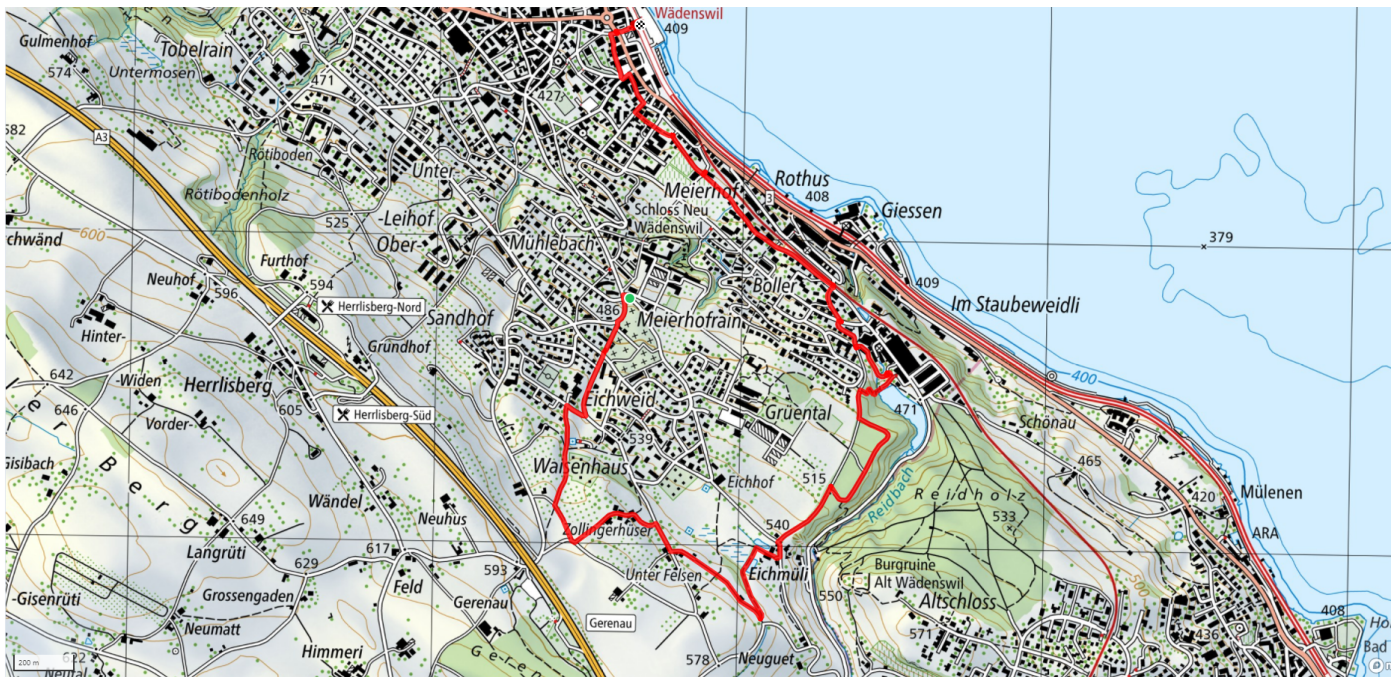

schweizmobil.ch

zaemegolaufe.ch

20

Unter Felsen

5km

↑ 129m
↓ 206m

0

Treffpunkt