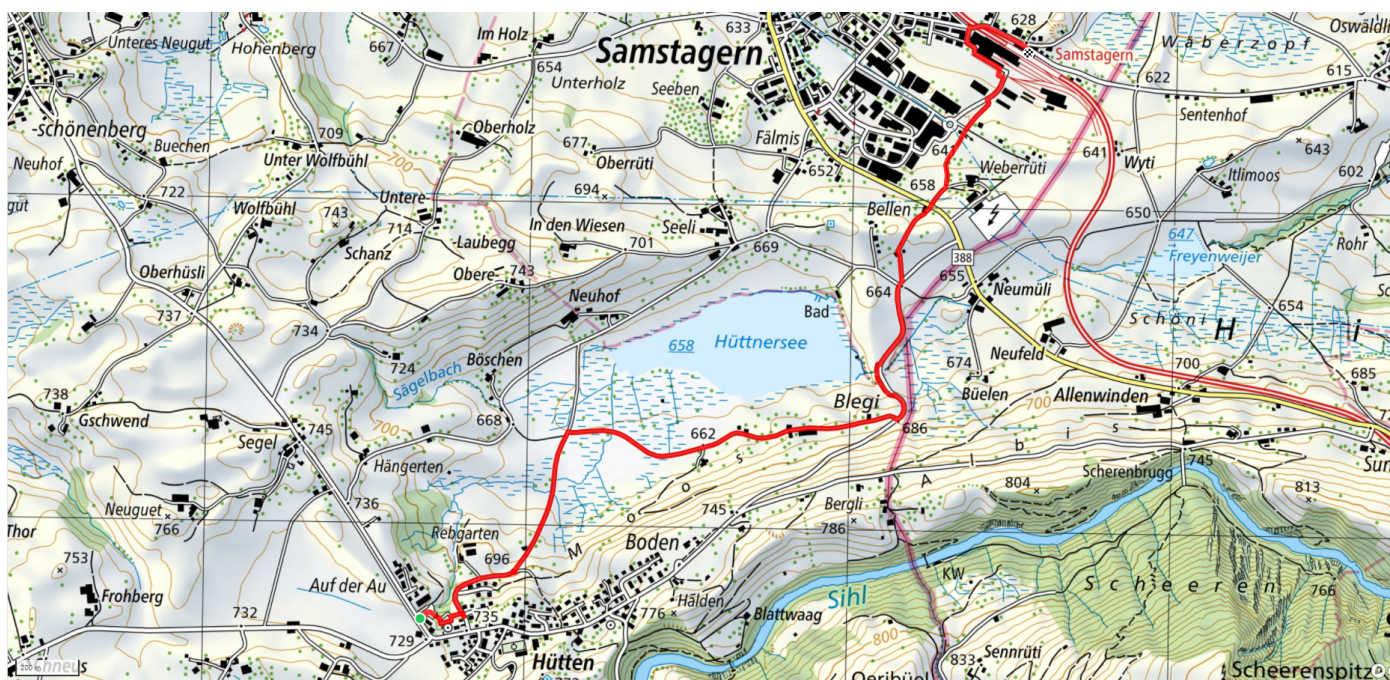

22

Schafrain

3.8km

↑ 48m
↓ 149m

0

Treffpunkt

Bahnhof Wädenswil

Start des Parcours

Bushaltestelle Hütten Friedhof

Gemütlicher Abschluss

Café Steiner / Kioskbeizli am Hüttnerse im Sommer

schweizmobil.ch

zaemegolaufe.ch