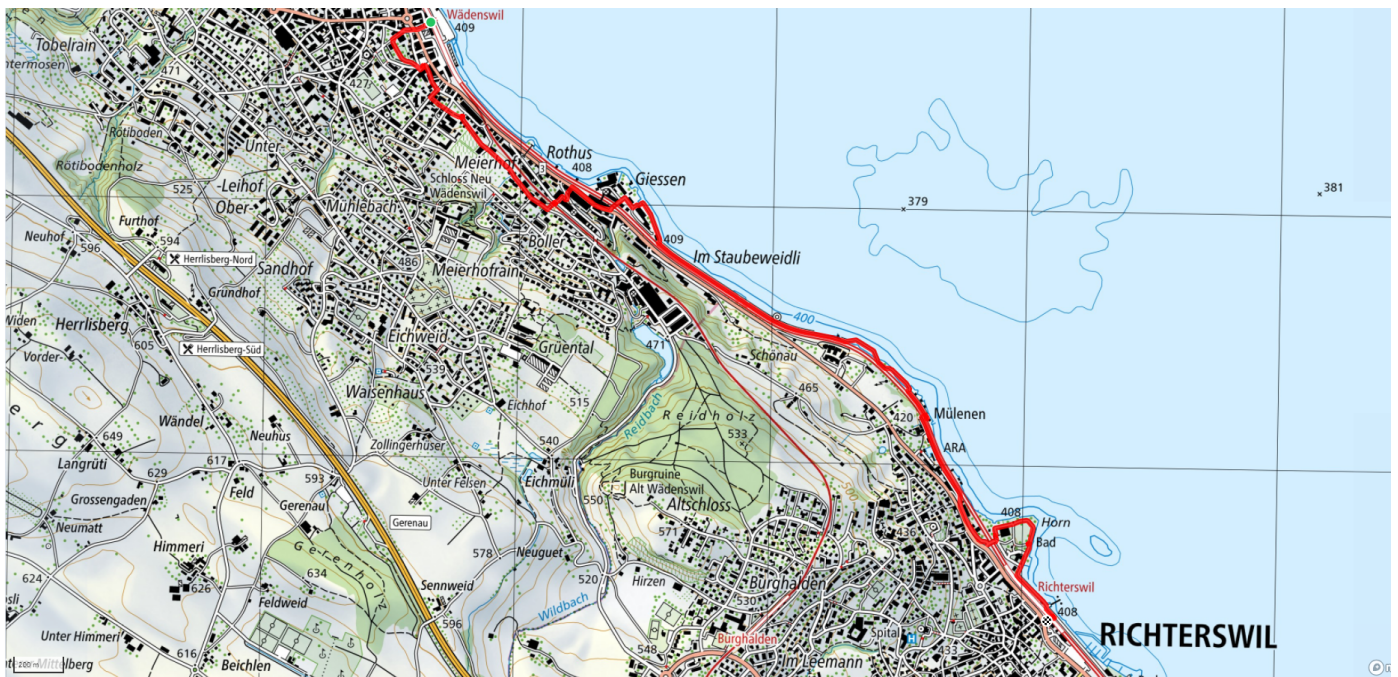

25

Unedure

4.6km

↑↓
62m

0

Treffpunkt

Bahnhof Wädenswil

Start des Parcours

Bahnhof Wädenswil

Informationen zu den Öffentlichen Verkehrsmitteln

VBZ Zonen 152 und 153

Gemütlicher Abschluss

Beizli am See (Sommer)

Rest.Gartenhof Richterswil

schweizmobil.ch

zaemegolaufe.ch