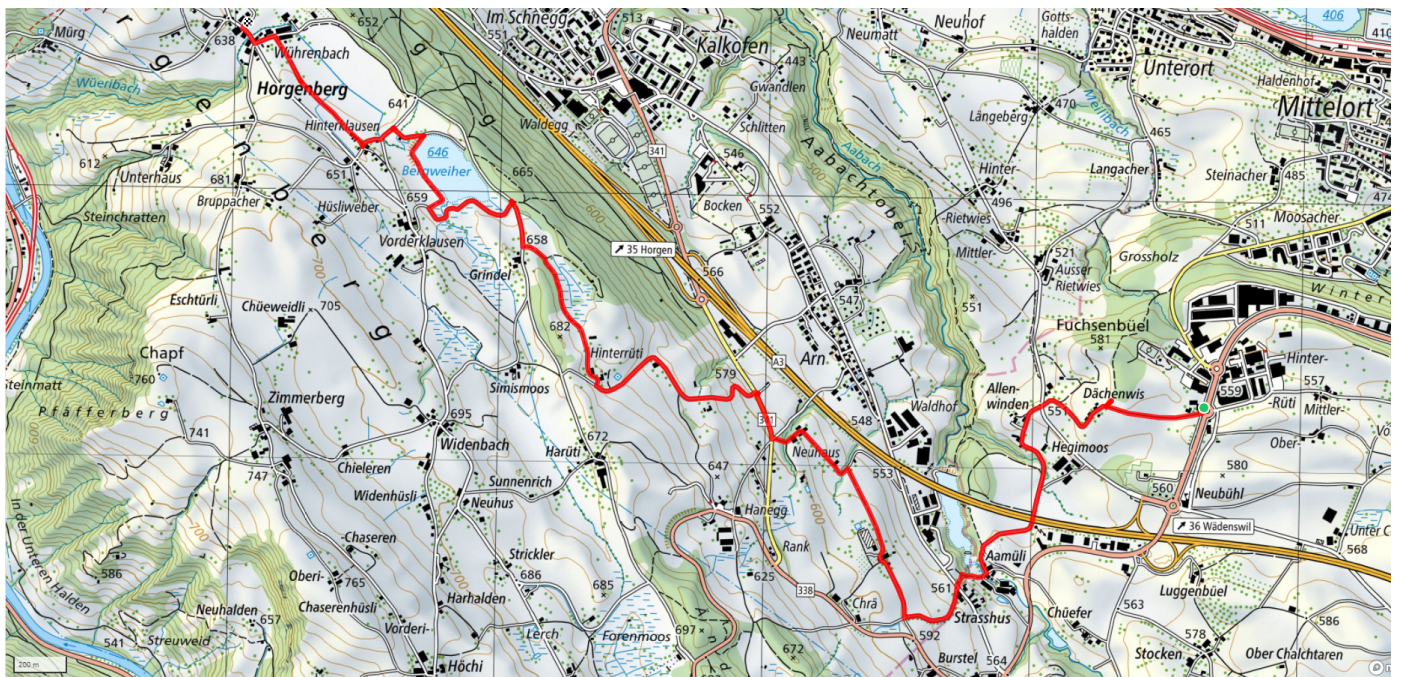

49

Untere Hanegg

6.6km

↑ 198m
↓ 127m

0

Treffpunkt
Bahnhof Wädenswil

Start des Parcours
Beim Hofladen am Kreisel

schweizmobil.ch

zaemegolaufe.ch

stadt wädenswil