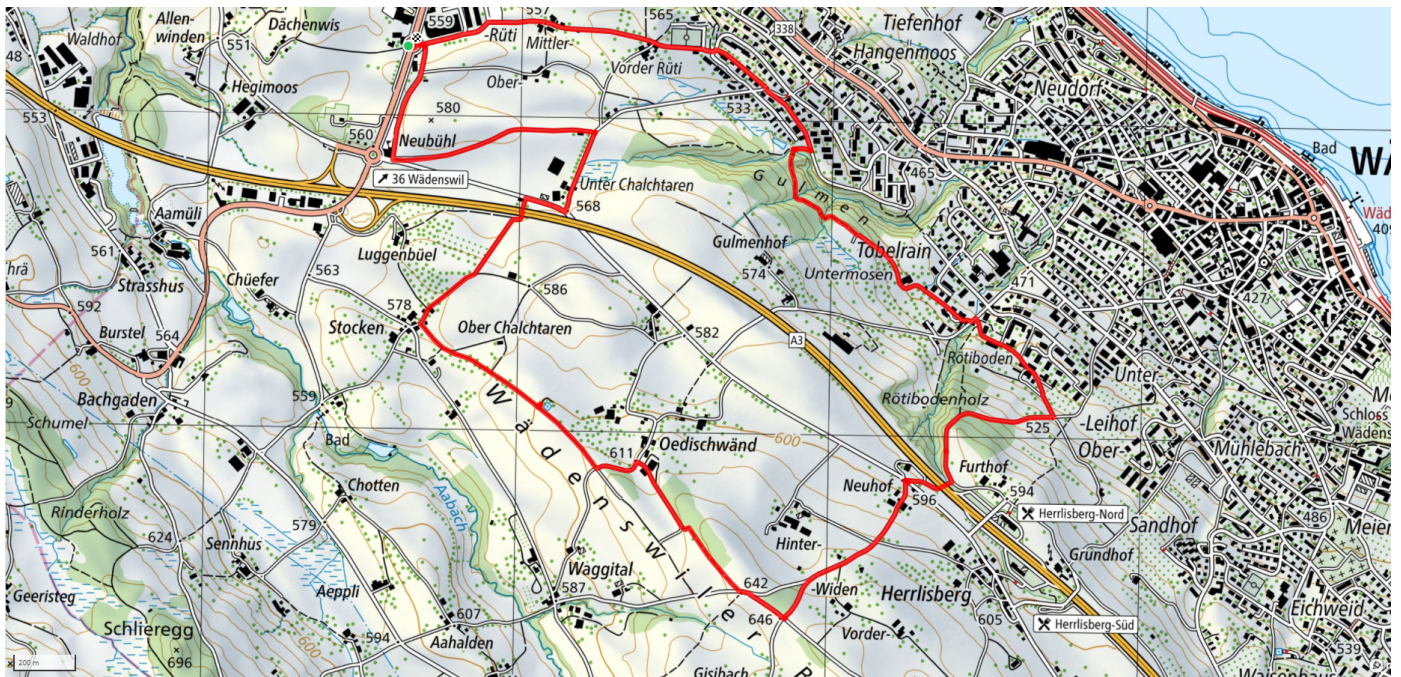

Gemütlicher Abschluss
Restaurant Tanne

schweizmobil.ch

zämegolaufe.ch

41

Wädenswiler Berg

8km

↑↓
220m

0