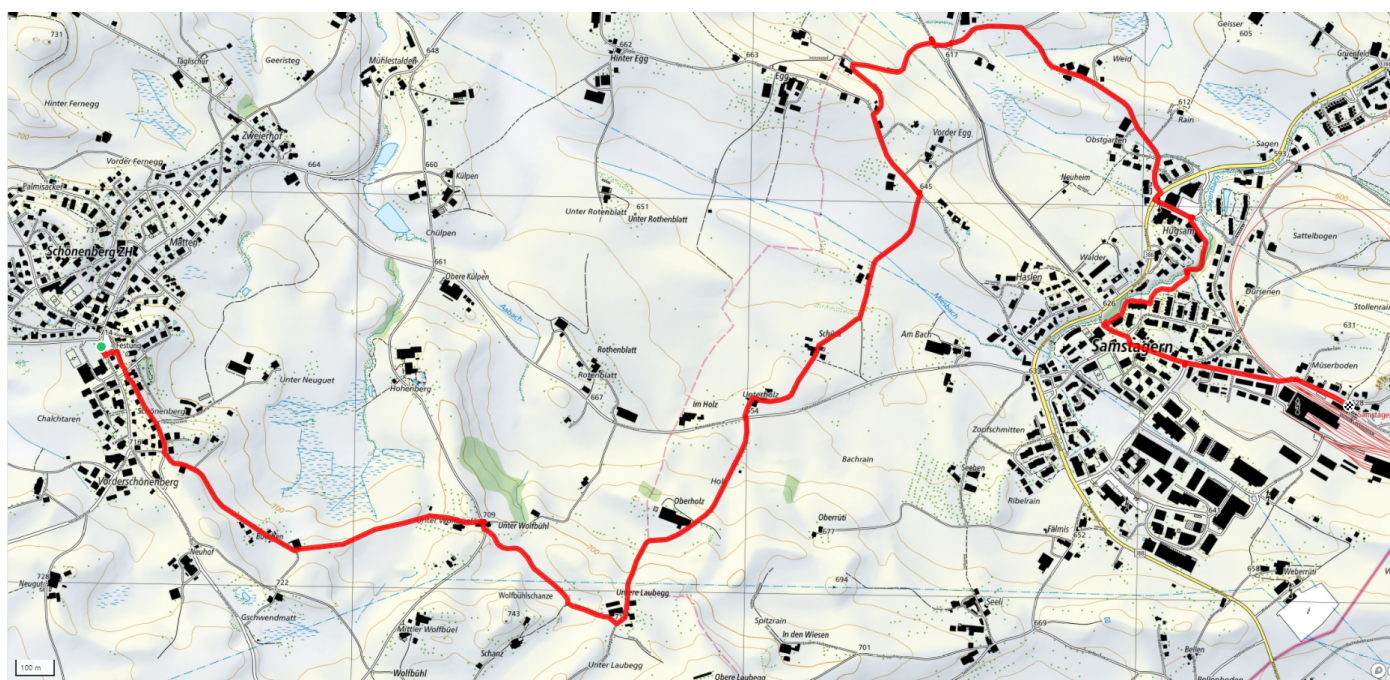

50

Querfeldein

6.1km

↑ 114m
↓ 201m

Treffpunkt
Bahnhof Wädenswil

Informationen zu den Öffentlichen Verkehrsmittel
VBZ Zonen 152 und 153

Start des Parcours
Bushaltestelle Dorfhuus Schönenberg

Gemütlicher Abschluss
Café Steiner Samstagern

schweizmobil.ch

zaemegolaufe.ch