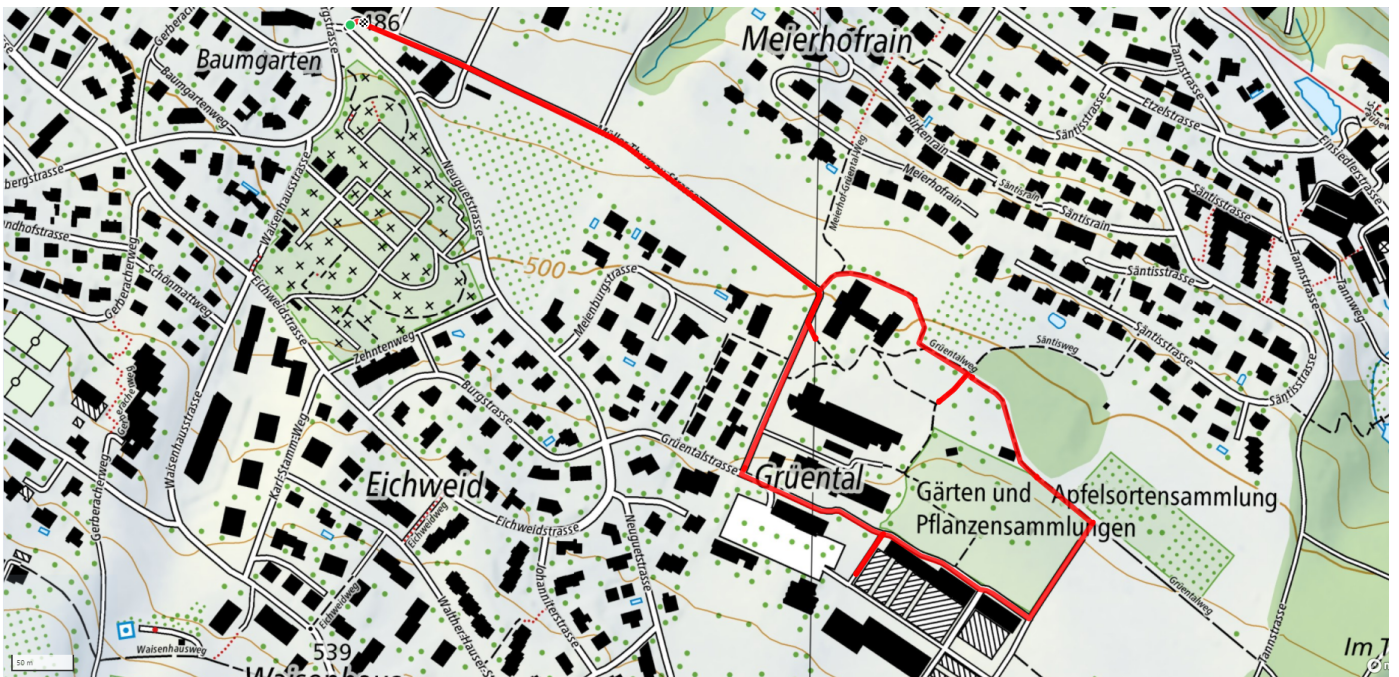

1

Rund ums Auseeli

1.8km

↑↓
10m

0

Treffpunkt
Bahnhof Wädenswil

Start des Parcours
Bahnhof Au

Gemütlicher Abschluss
Restaurant Bahnhof

schweizmobil.ch

zaemegolaufe.ch

stadt  wädenswil

2

Grüntal-Areal

1.9km

↑↓
38m

0

Treffpunkt
Bahnhof Wädenswil

Start des Parcours
Bushaltestelle Forschungsanstalt

Gemütlicher Abschluss
Öffentliches Restaurant in der Mensa ZHAW Grüental

schweizmobil.ch

zaemegolaufe.ch

3

Schönegg

1.9km