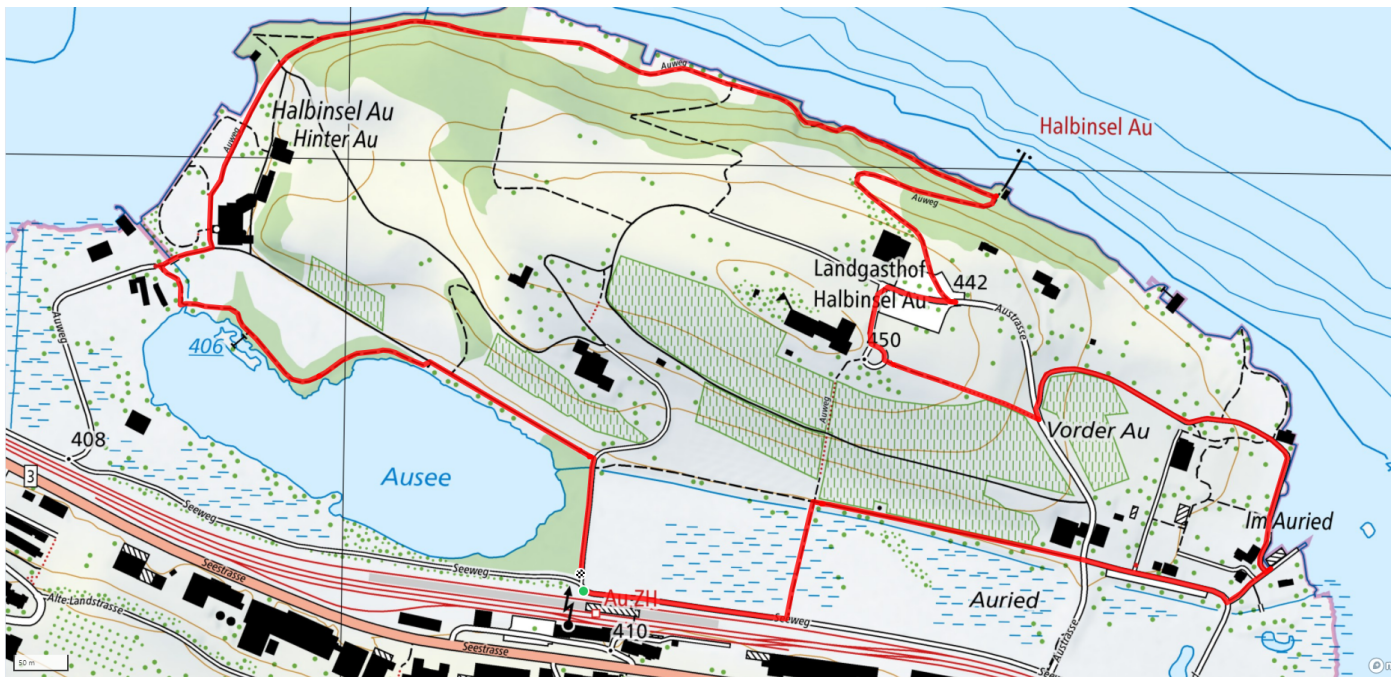

zaemegolaufe.ch

12

Halbinsel Au

3.3km

↑↓
62m

60

Treffpunkt

Bahnhof Wädenswil