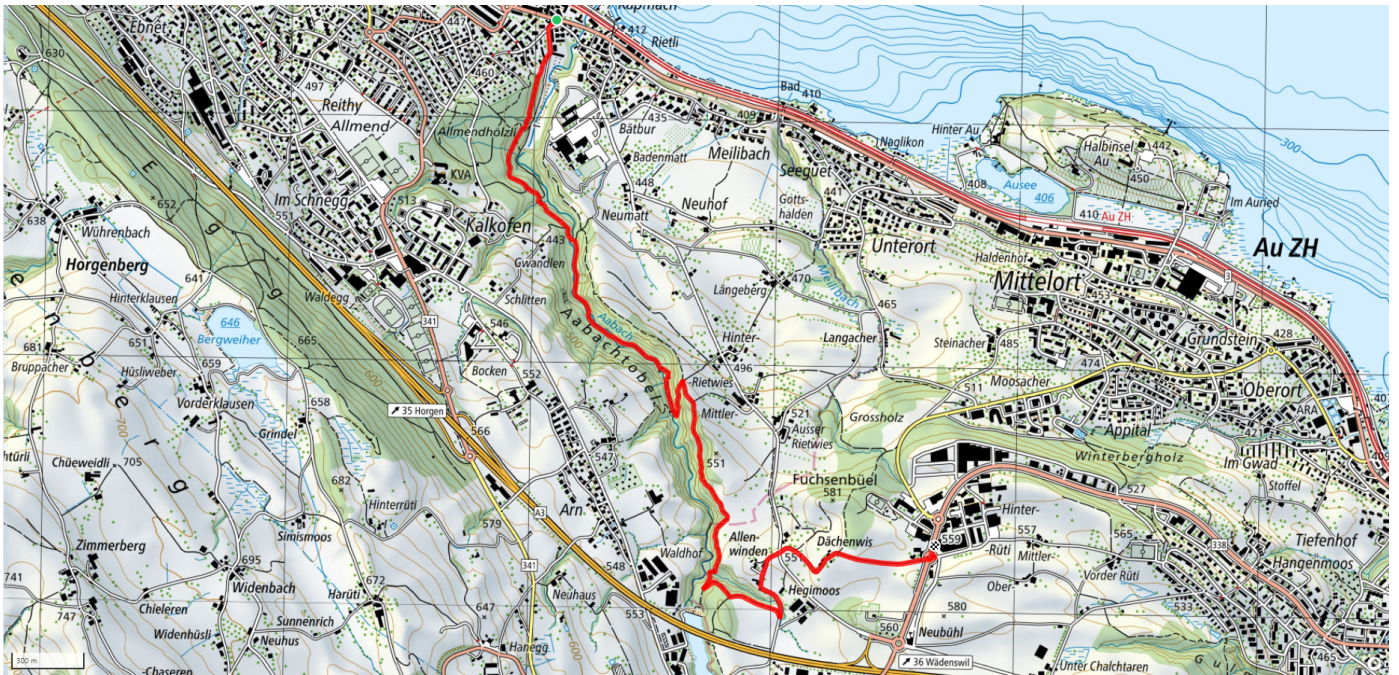

48

Aabachtobel

4.7km

↑ 232m
↓ 82m

60

Treffpunkt

Bushaltestelle Käpfnach Horgen

Start des Parcours

Bushaltestelle Käpfnach Horgen

Informationen zu den Öffentlichen Verkehrsmittel

VBZ Zonen 152 und 151

Gemütlicher Abschluss

Restaurant Cantinauno

schweizmobil.ch

zaemegolaufe.ch