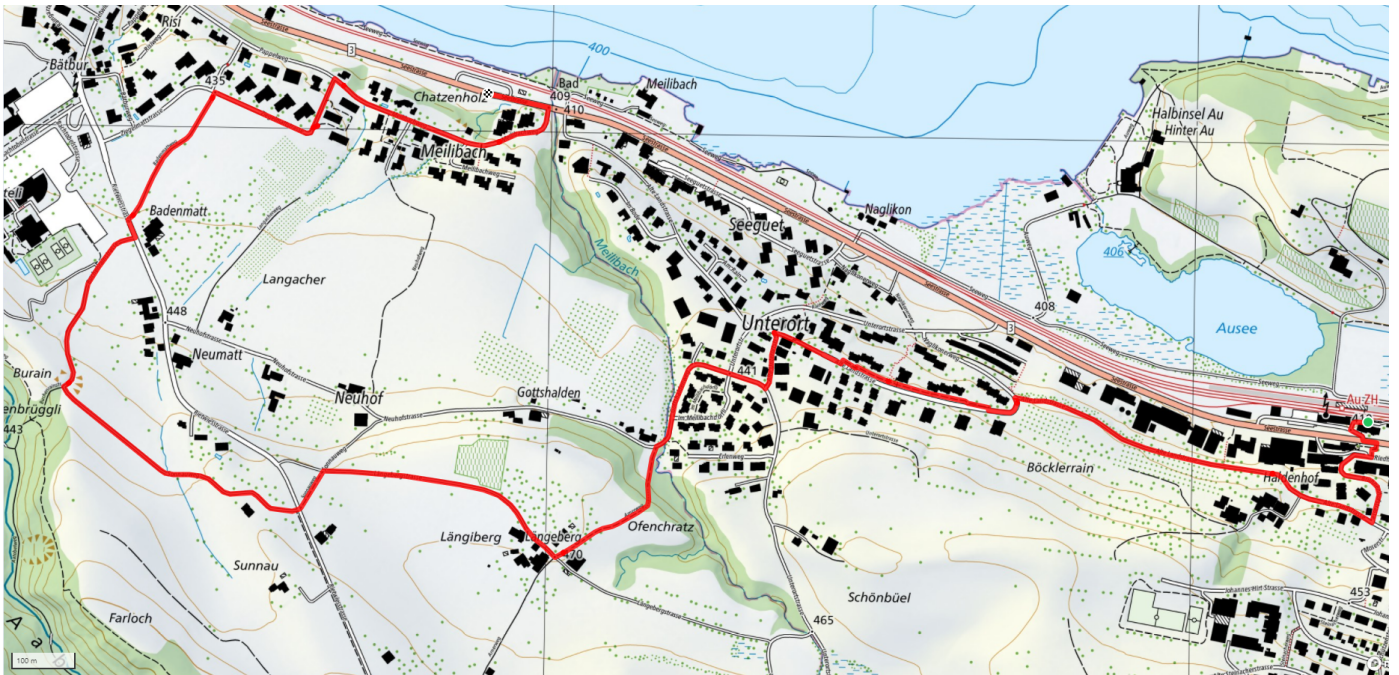

16

Längeberg

4.2km

↑ 93m
↓ 94m

80

Treffpunkt
Bahnhof Wädenswil

Start des Parcours
Bahnhof Au

Gemütlicher Abschluss
Restaurant Meilbach

schweizmobil.ch

zaemegolaufe.ch