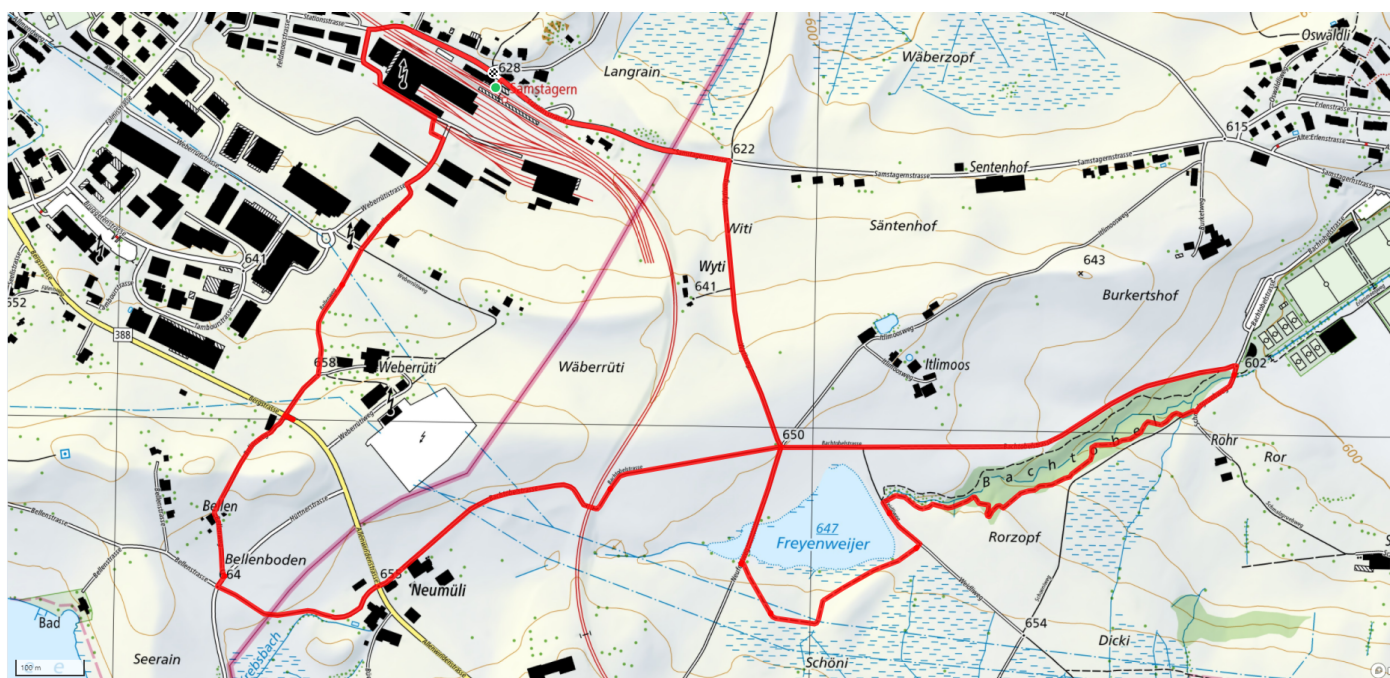

schweizmobil.ch

zaemegolaufe.ch

18

Freyenweijer

4.9km

↑↓
128m

0

Treffpunkt