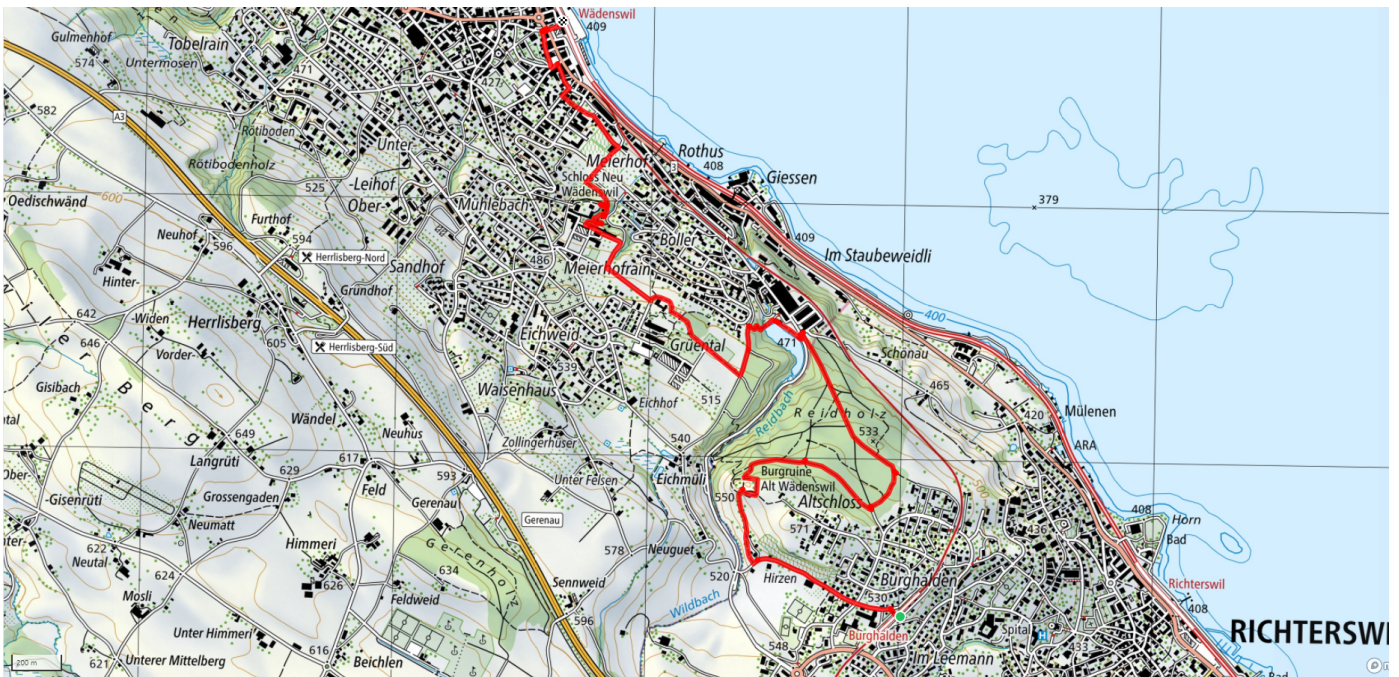

Burgruine

5.7km

↑ 131m
↓ 257m

0

Treffpunkt
Bahnhof Wädenswil

Informationen zu den Öffentlichen Verkehrsmittel
VBZ Zonen 152 und 153

Start des Parcours
SOB Bahnhof Burghalden

Gemütlicher Abschluss
Fabrikbeiz