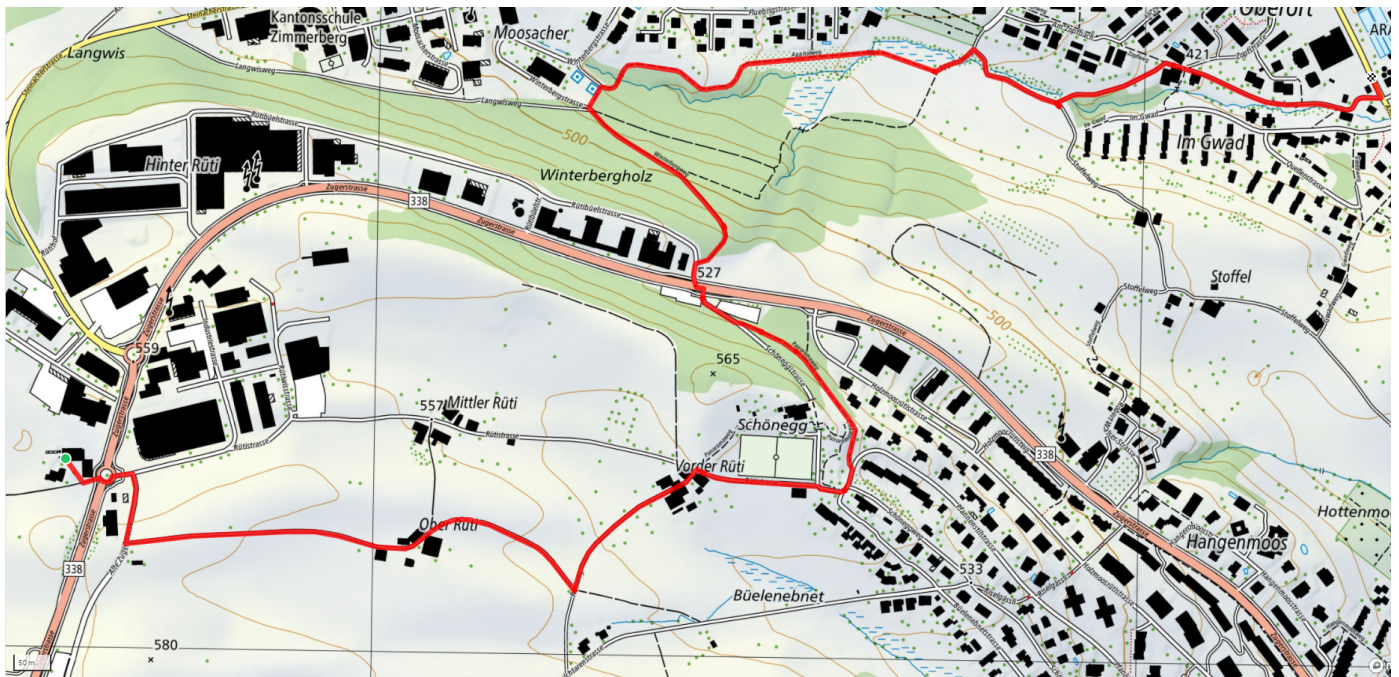

28

Winterbergholz

3.2km

↑ 14m
↓ 170m

0

Treffpunkt
Bahnhof Wädenswil

Informationen zu den Öffentlichen Verkehrsmittel
Bus bis Haltestelle Hintere Rüti

Start des Parcours
Beim Hofladen am Kreisel

Gemütlicher Abschluss
Restaurant Schönegg

schweizmobil.ch

zaemegolaufe.ch