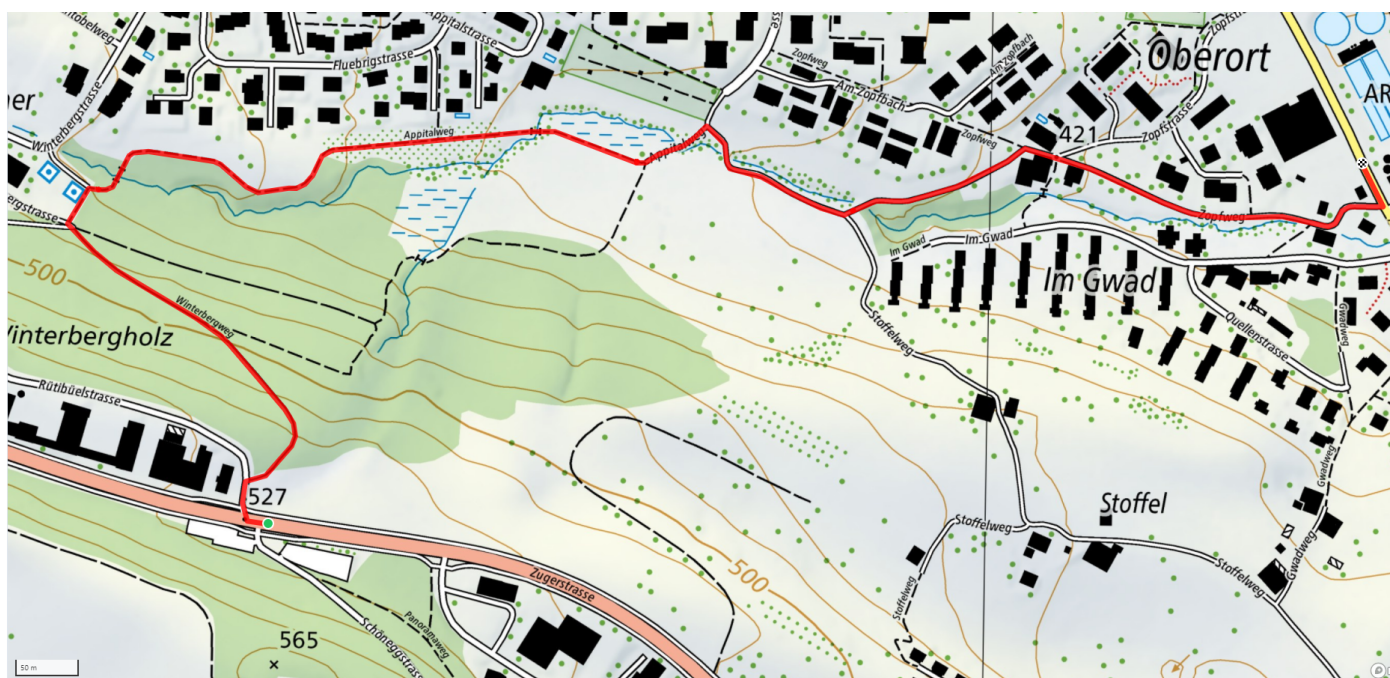

Café Feld-Beck

schweizmobil.ch

zaemegolaufe.ch

9

Zopfbachweg

1.6km

↑ 2m
↓ 117m

0