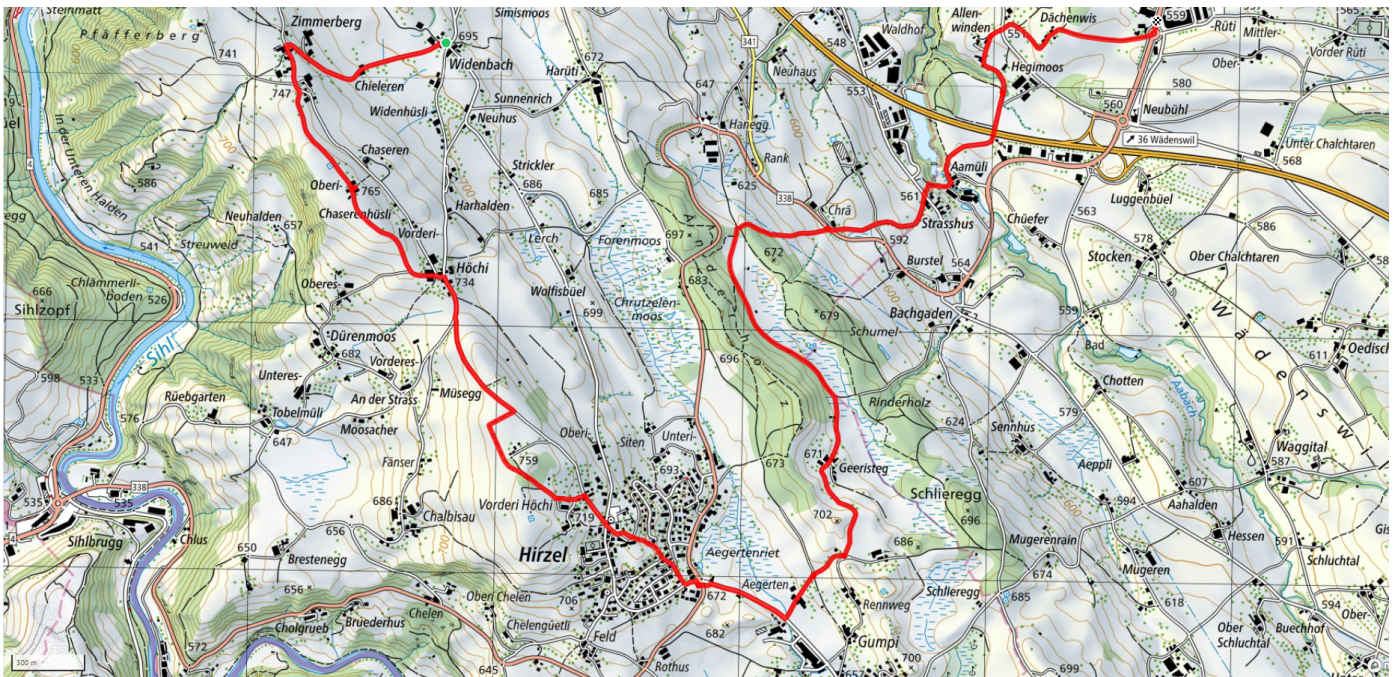

schweizmobil.ch

zaemegolaufe.ch

46

Hirzel-Höchi Höhenweg

9km

↑ 210m
↓ 342m

0

Treffpunkt
Bahnhof Wädenswil