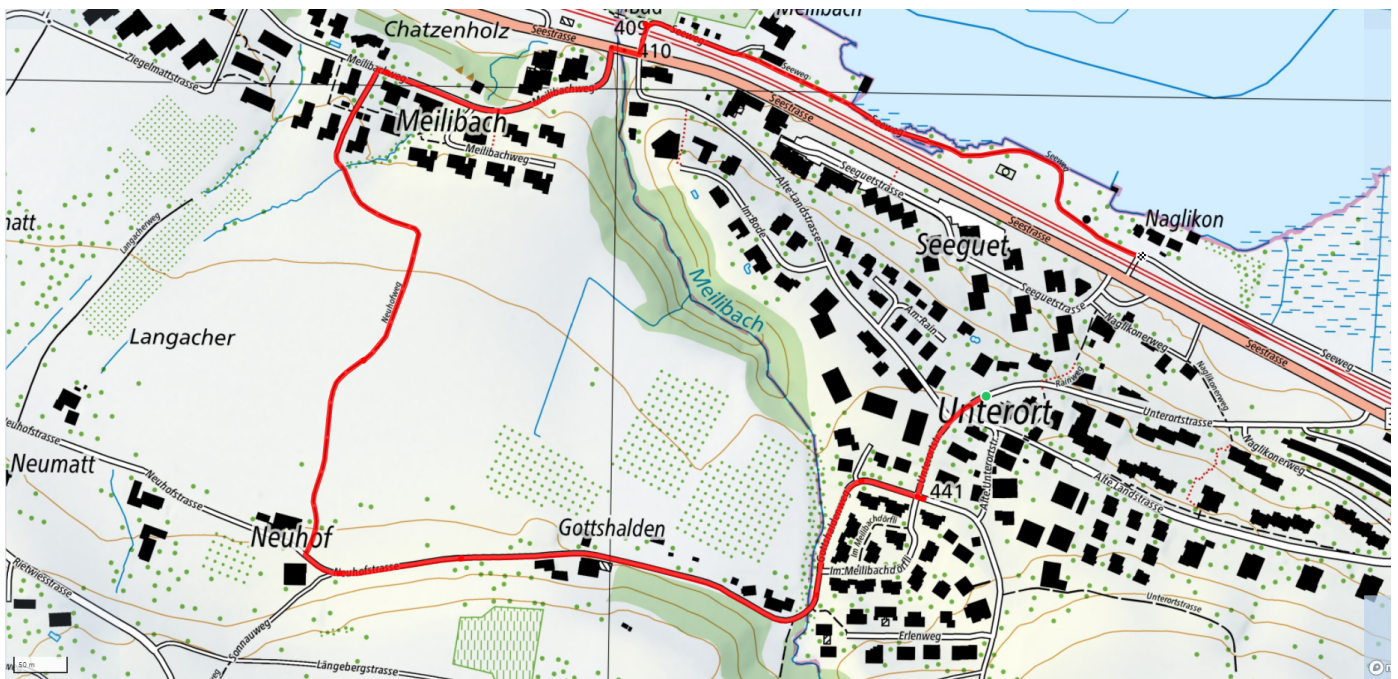

Gemütlicher Abschluss

Restaurant Schönegg

schweizmobil.ch

zaemegolaufe.ch

4

Sternenweier

1.6km

↑↓
25m

0

Treffpunkt
Bahnhof Wädenswil

Informationen zu den Öffentlichen Verkehrsmittel
Grünfeld: Halt auf Verlangen

Start des Parcours
SOB Haltestelle: Grünfeld

schweizmobil.ch

zaemegolaufe.ch

5

Gottshalden

2.2km

↑ 23m
↓ 53m

0

Treffpunkt

Bahnhof Wädenswil

Start des Parcours

Bushaltestelle Unterort

Gemütlicher Abschluss