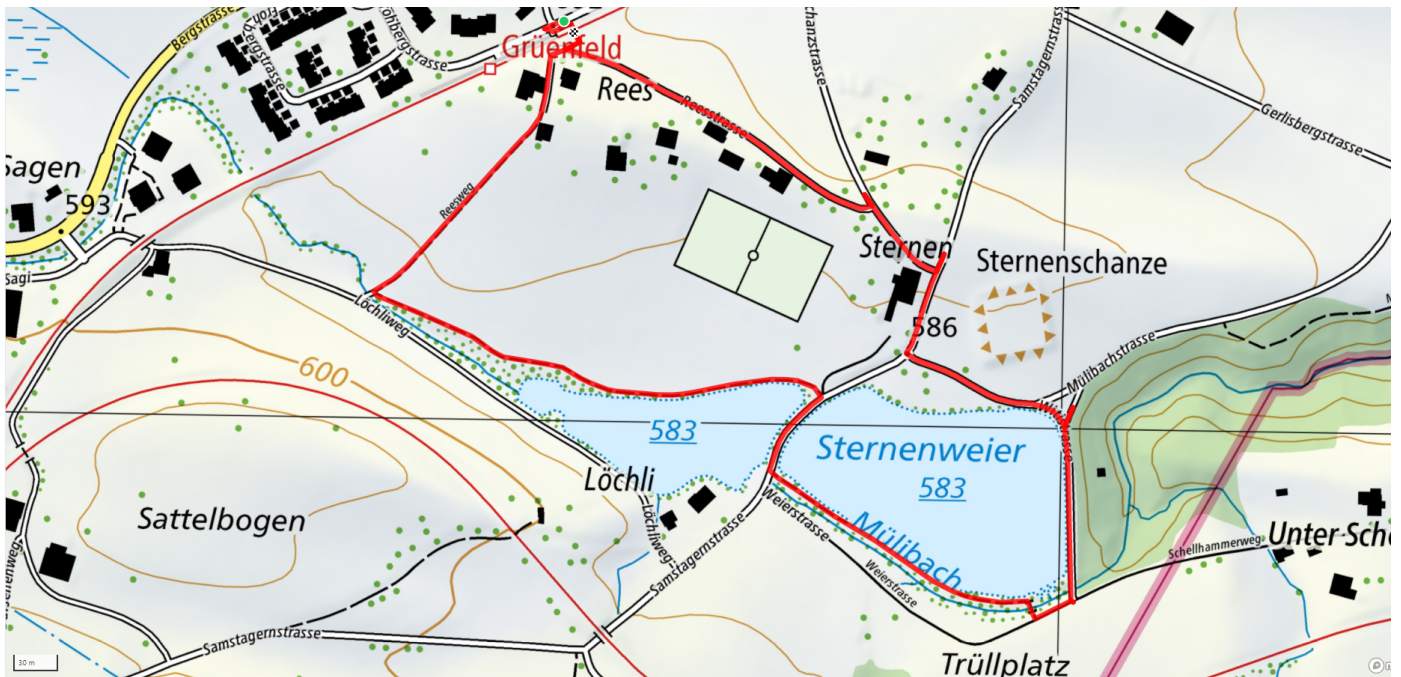

4

Sternenweier

1.6km

↑↓
25m

0

Treffpunkt
Bahnhof Wädenswil

Informationen zu den Öffentlichen Verkehrsmittel
Grünfeld: Halt auf Verlangen

Start des Parcours
SOB Haltestelle: Grünfeld

schweizmobil.ch

zaemegolaufe.ch