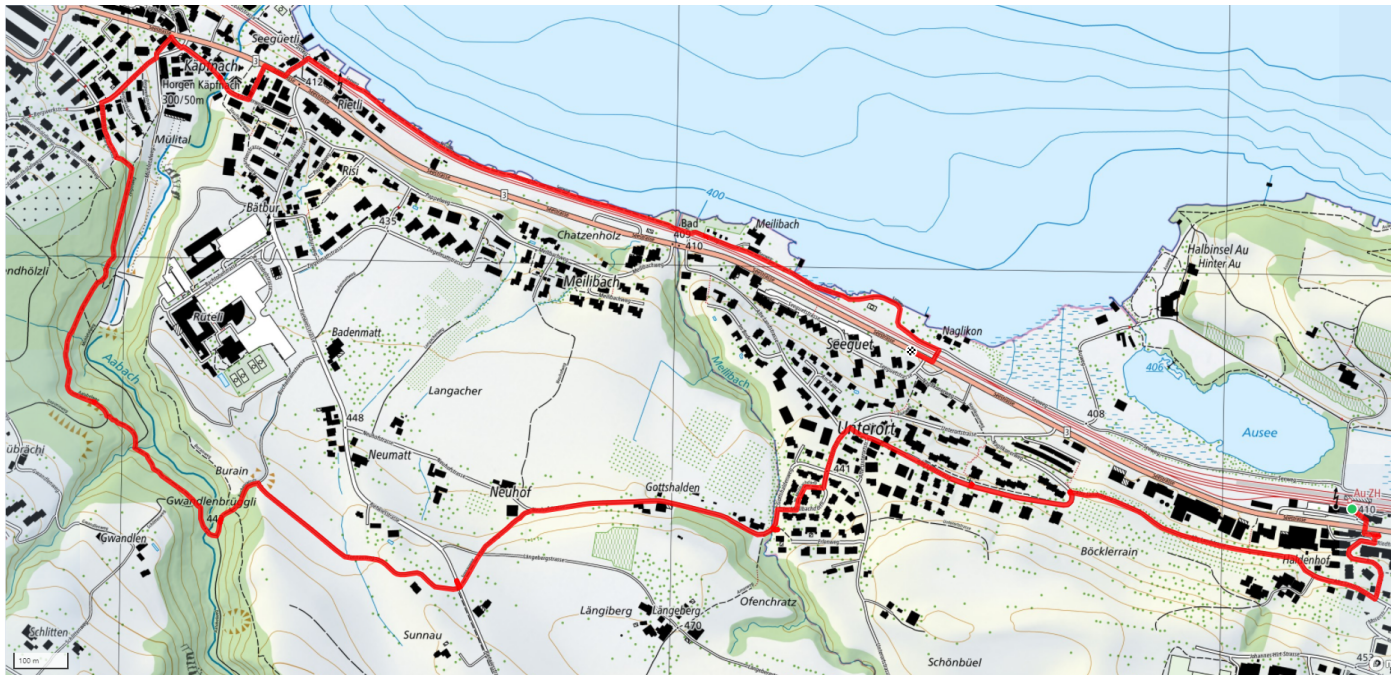

51

Vom Meilibach zum Aabach

5.8km

↑↓
139m

0

Treffpunkt
Bahnhof Wädenswil

Informationen zu den Öffentlichen Verkehrsmittel
VBZ Zonen 152 und 151

Start des Parcours
Bahnhof Au

Gemütlicher Abschluss
Restaurant Meilibach

schweizmobil.ch

zaemegolaufe.ch

stadt wädenswil