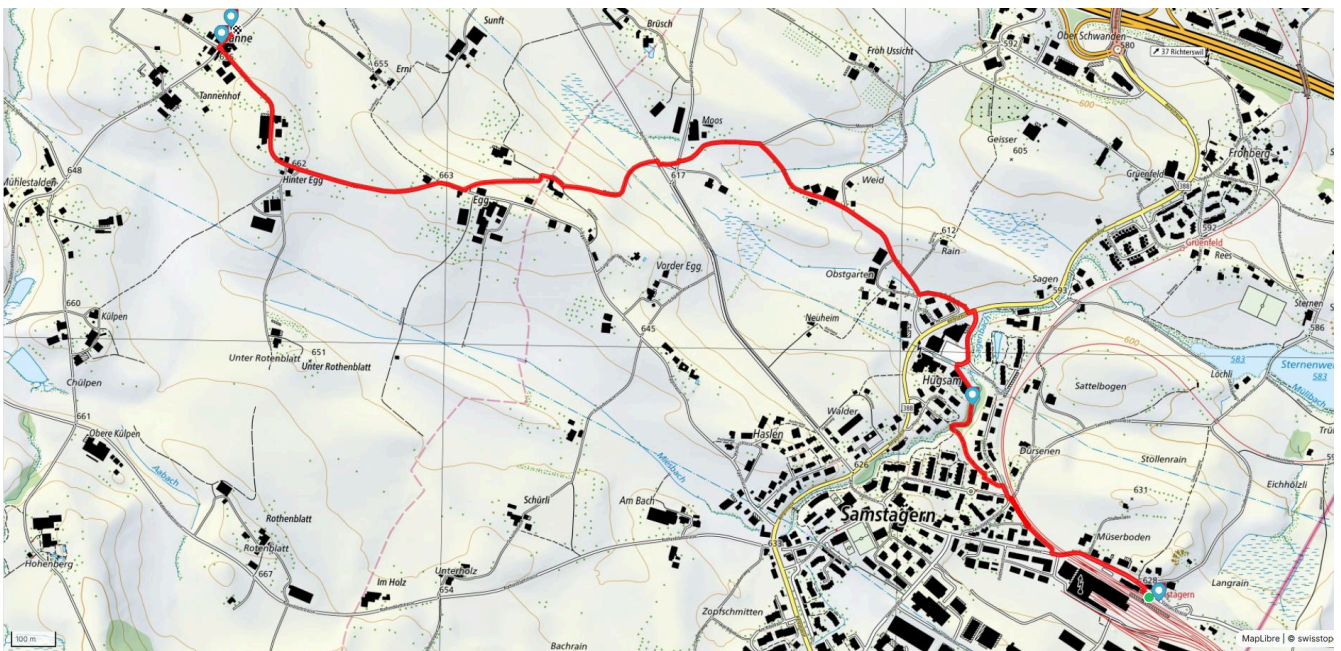

schweizmobil.ch

zaemegolaufe.ch

29

Sagenbach - Moos

3.30000
0 km

↑ 82 m
↓ 55 m

Treffpunkt
Bahnhof Wädenswil

Start des Parcours
SOB Samstagern