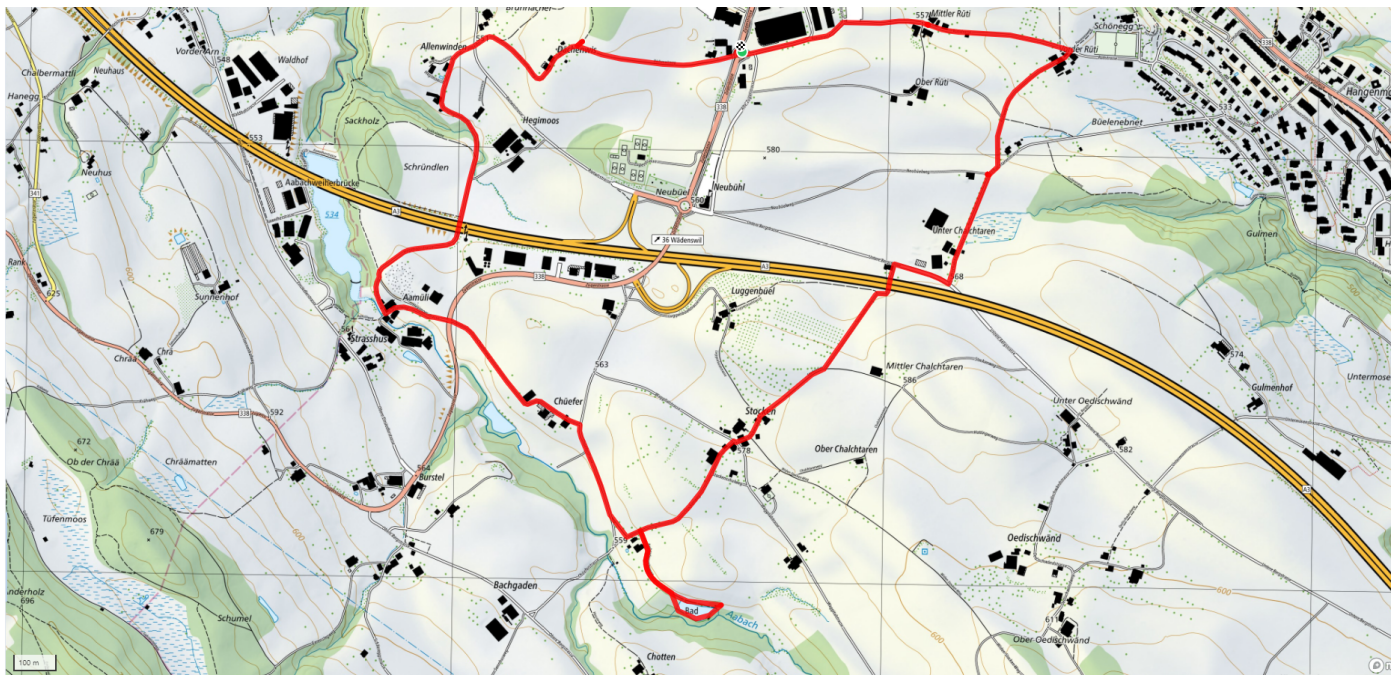

Restaurant Hallenbad

schweizmobil.ch

zaemegolaufe.ch

14

Aamüli-Bachgadenweiher

5.5km

↑ 115m
↓ 110m

0