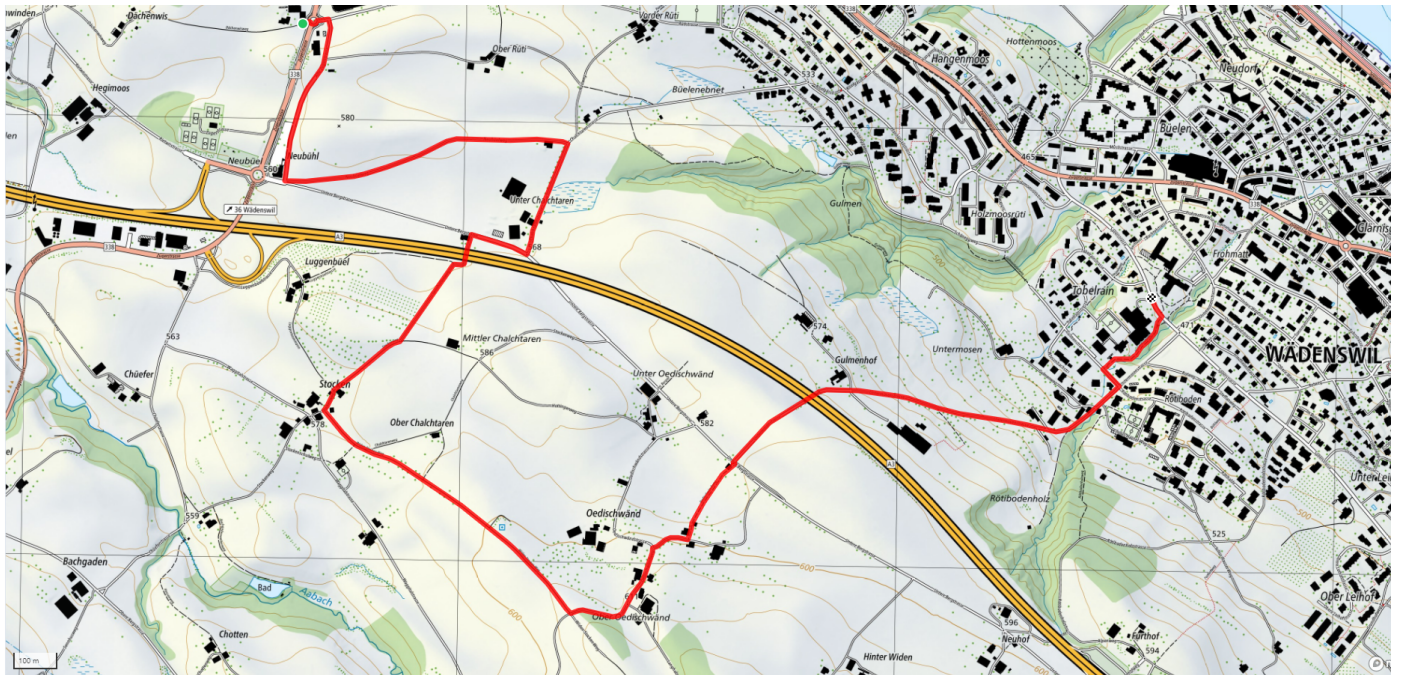

26

Oedischwänd

4.7km

↑ 85m
↓ 182m

0

Treffpunkt
Bahnhof Wädenswil

Informationen zu den Öffentlichen Verkehrsmittel
Bus bis Haltestelle Hintere Rütli

Start des Parcours
Beim Hofladen am Kreisel

Gemütlicher Abschluss
Restaurant Hallenbad

schweizmobil.ch

zaemegolaufe.ch