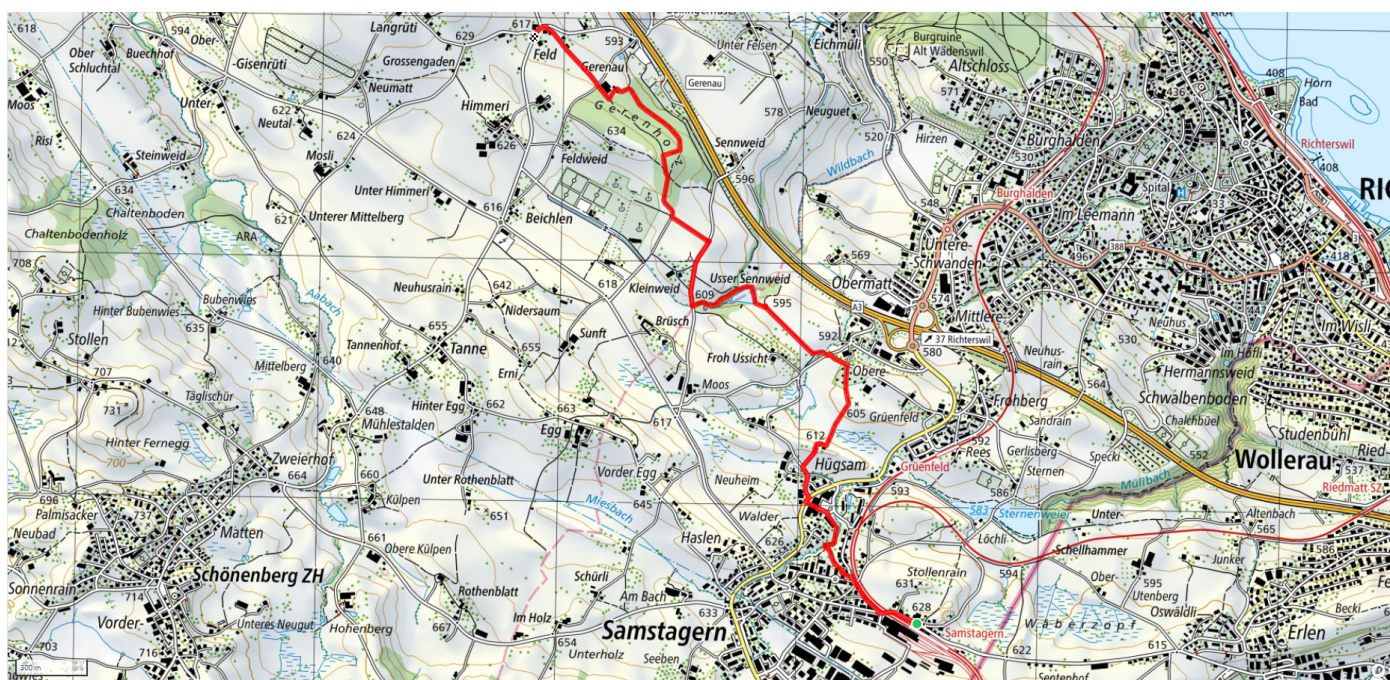

schweizmobil.ch

zaemegolaufe.ch

24

Gerrenholz

4.1km

74m
84m

0

Treffpunkt
Bahnhof Wädenswil