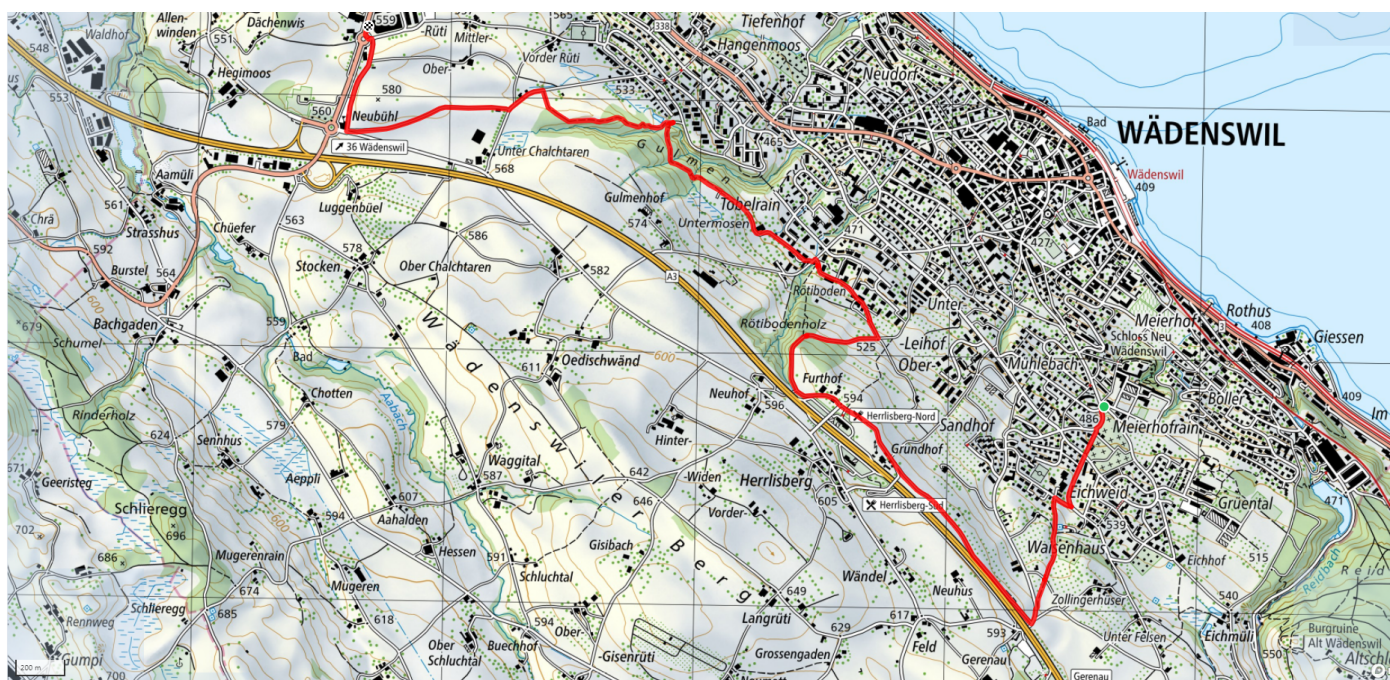

53

Grundhof/Furthof

6.2km

↑ 239m
↓ 161m

0

Treffpunkt

Bahnhof Wädenswil

Start des Parcours

Bushaltestelle Forschungsanstalt

Gemütlicher Abschluss

Restaurant Neubühl

schweizmobil.ch

zaemegolaufe.ch