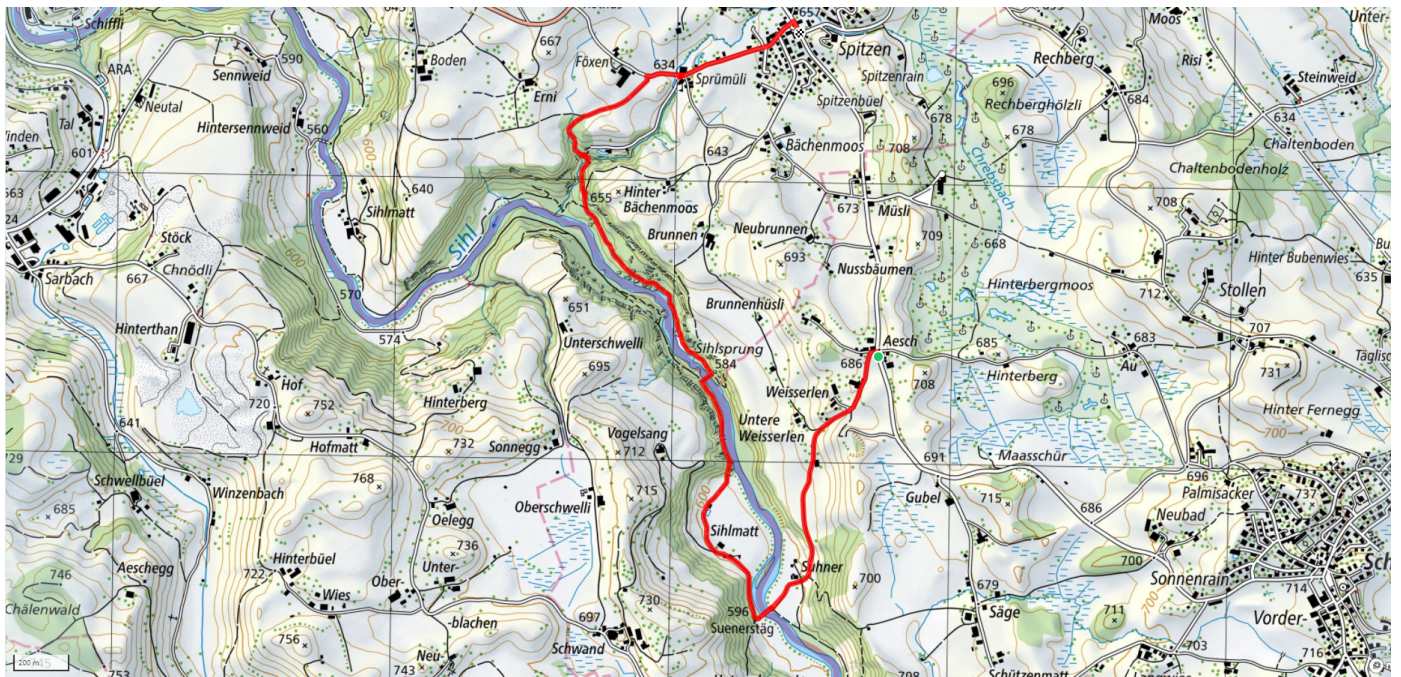

schweizmobil.ch

zaemegolaufe.ch

stadt  wädenswil

55

Sihlsprung

4.4km

↑ 140m
↓ 170m

Treffpunkt
Bahnhof Wädenswil