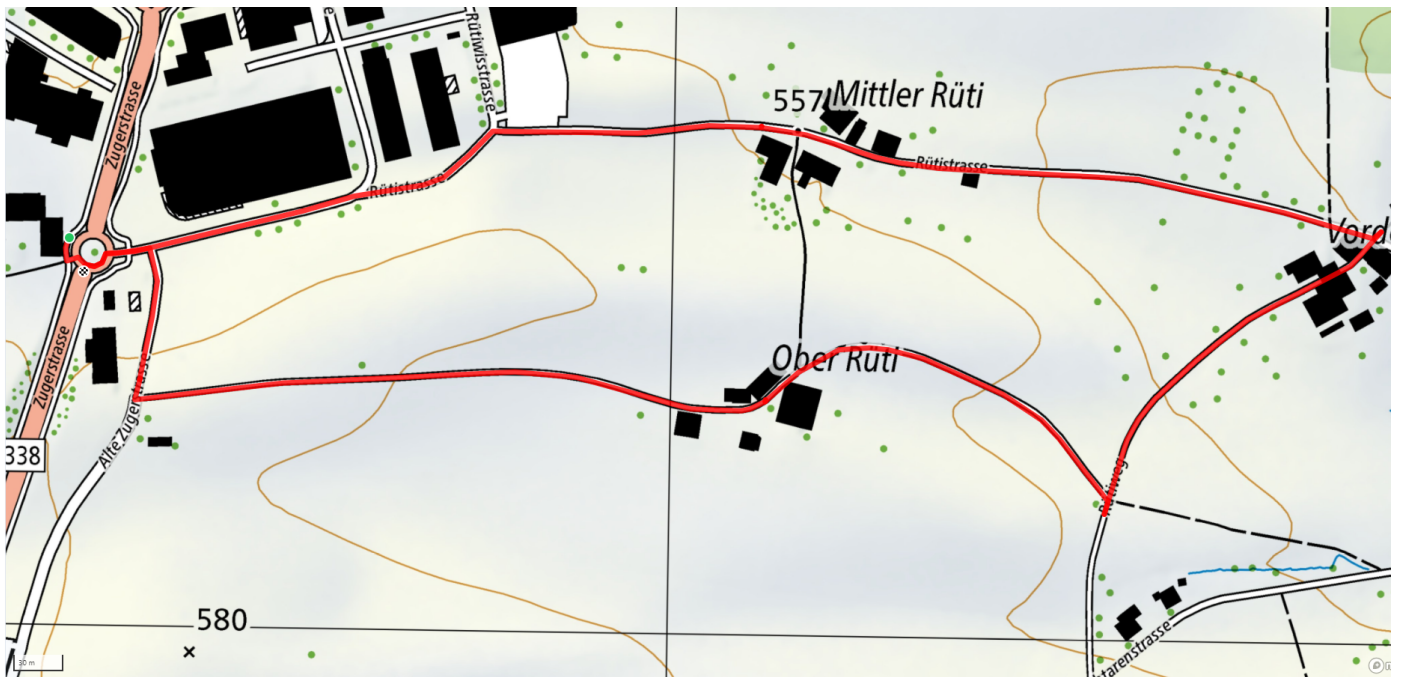

Treffpunkt
Bahnhof Wädenswil

Start des Parcours
Bushaltestelle Forschungsanstalt

Gemütlicher Abschluss
Öffentliches Restaurant in der Mensa ZHAW Grüental

schweizmobil.ch

zaemegolaufe.ch

3

Schönegg

1.9km

↑↓
32m

0

Treffpunkt

Bahnhof Wädenswil

Informationen zu den Öffentlichen Verkehrsmittel

Bus bis Haltestelle Hintere Rütli

Start des Parcours

Beim Hofladen am Kreisel

Gemütlicher Abschluss

Restaurant Schönegg

schweizmobil.ch

zaemegolaufe.ch

4

Sternenweier

1.6km

↑↓
25m