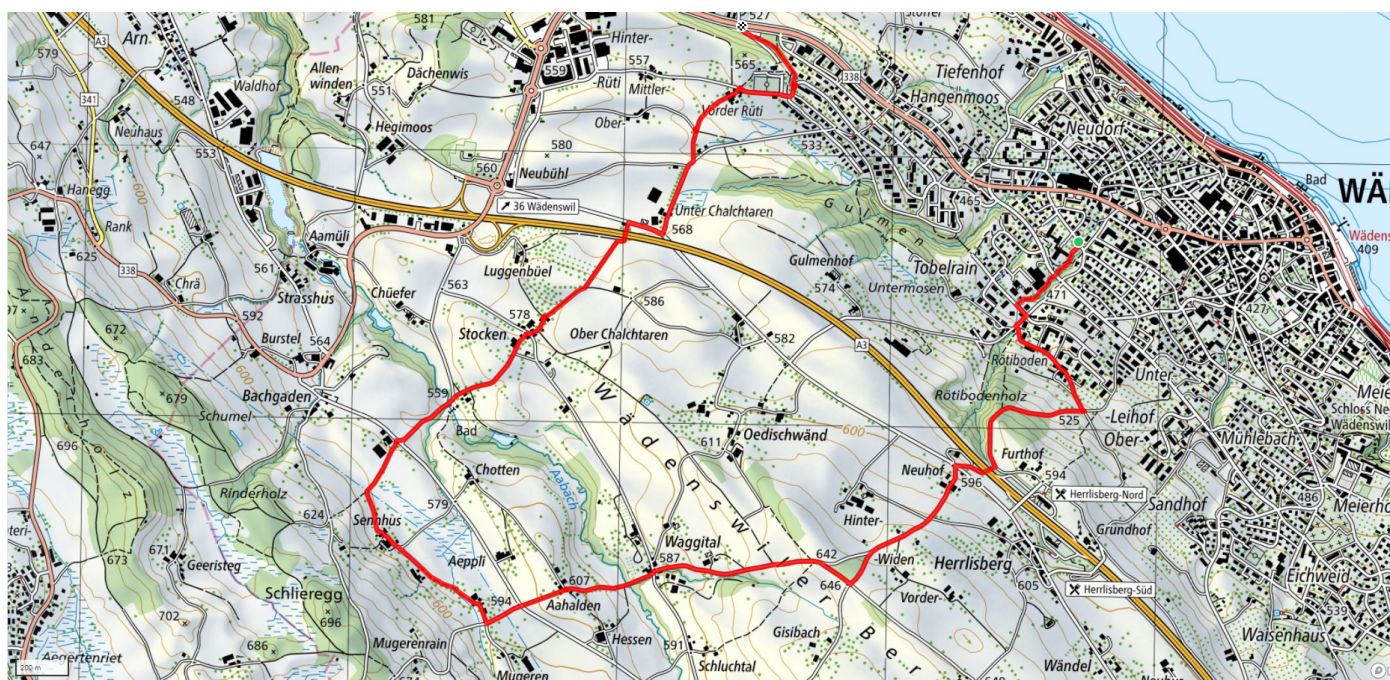

52

Rötibodenholz

7.3km

↑ 289m
↓ 218m

0

Treffpunkt

Bahnhof Wädenswil

Start des Parcours

Bushaltestelle Hallenbad/Frohmat

Gemütlicher Abschluss

Restaurant Schönegg mit Minigolfanlage

schweizmobil.ch

zaemegolaufe.ch

stadt wädenswil