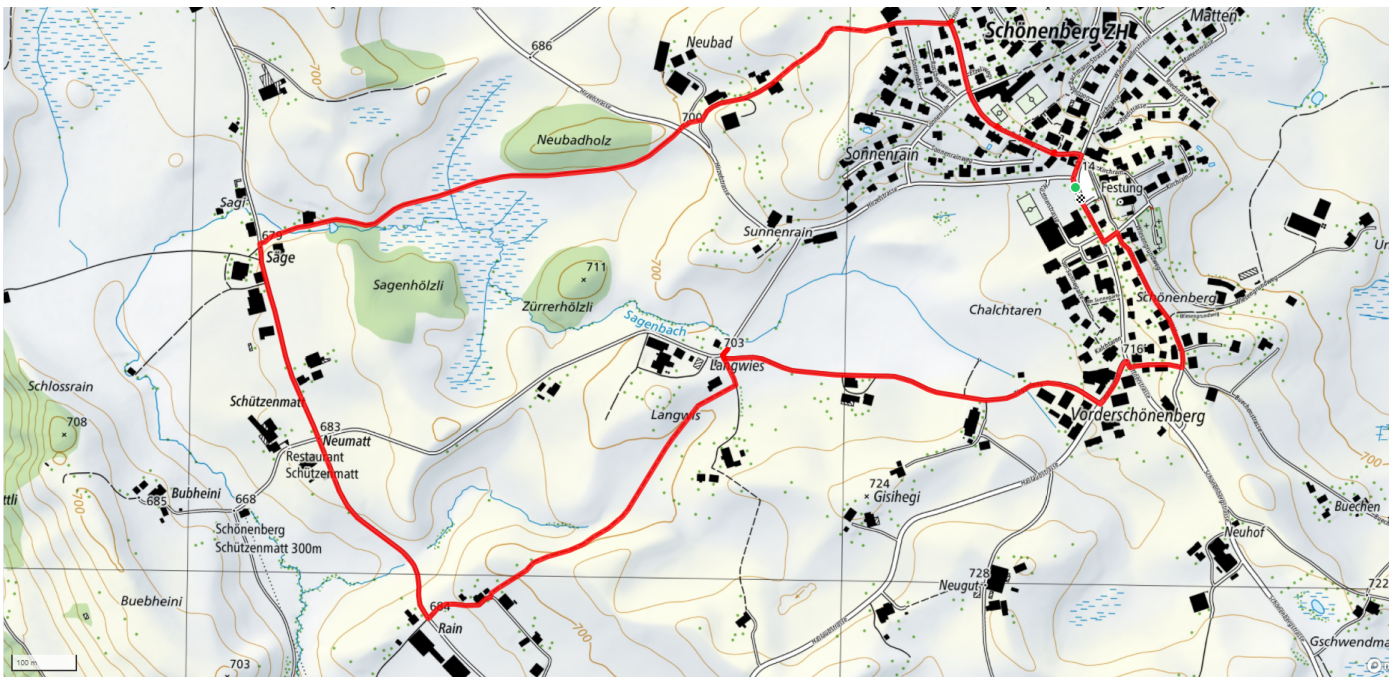

21

Schützenmatt

4km

↑↓
87m

0

Treffpunkt
Bahnhof Wädenswil

Start des Parcours
Bushaltestelle Dorfhuus Schönenberg

schweizmobil.ch

zaemegolaufe.ch