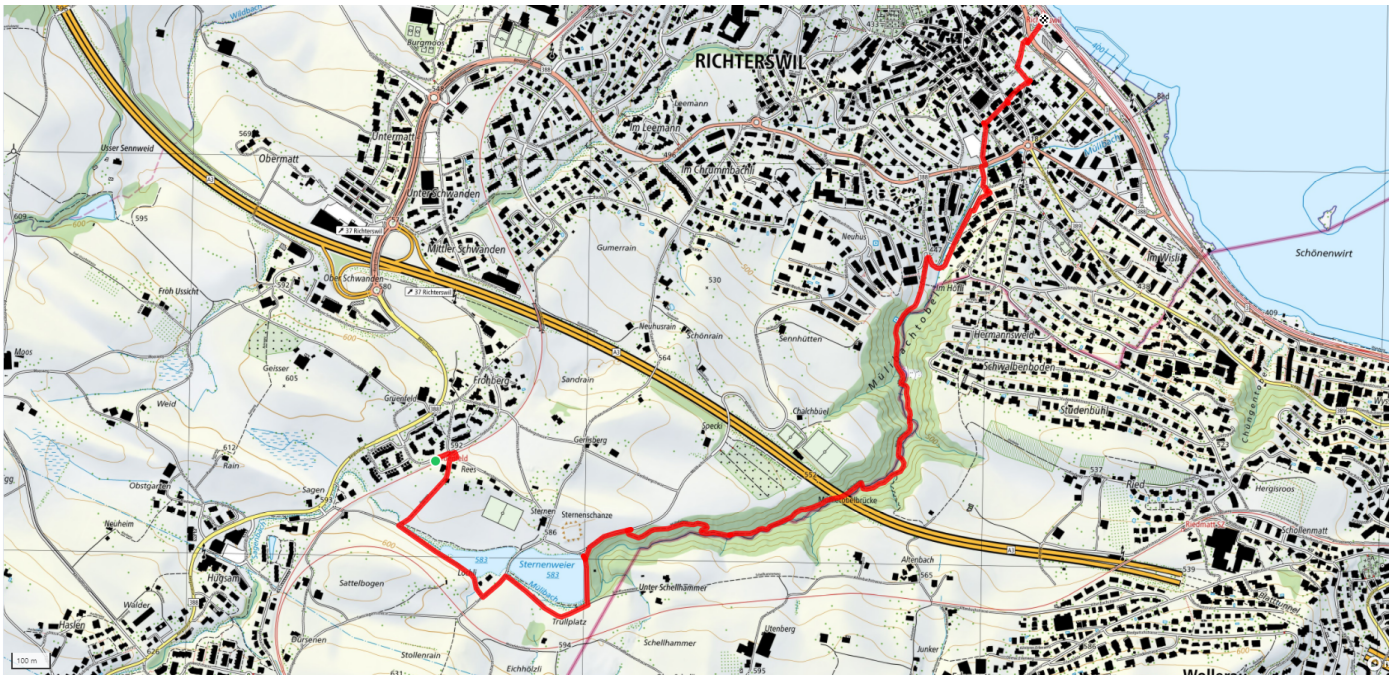

↑ 26m
↓ 211m

Treffpunkt
Bahnhof Wädenswil

Informationen zu den Öffentlichen Verkehrsmittel
VBZ Zonen 152 und 153

Start des Parcours
SOB Station Grünfeld

Gemütlicher Abschluss
Restaurant Gartenhof Richterswil