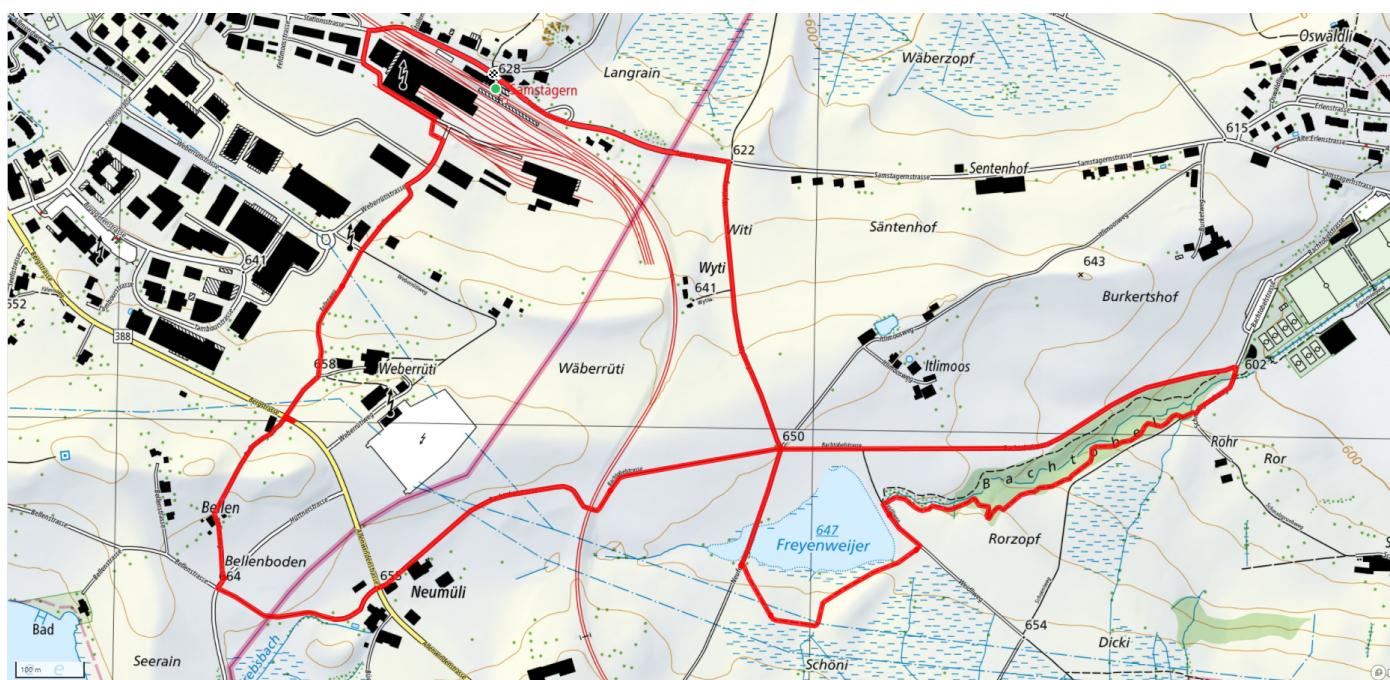

Start des Parcours
Bushaltestelle Aesch (Schönenberg)

schweizmobil.ch

zaemegolaufe.ch

stadt  wädenswil

56

Freyenweijer - Krebsbachtobel

7.8km

↑ 191m
↓ 156m

0

Treffpunkt

Bahnhof Wädenswil

Informationen zu den Öffentlichen Verkehrsmitteln

Halt auf Verlangen

Start des Parcours

SOB Bahnhof Grünfeld

Gemütlicher Abschluss