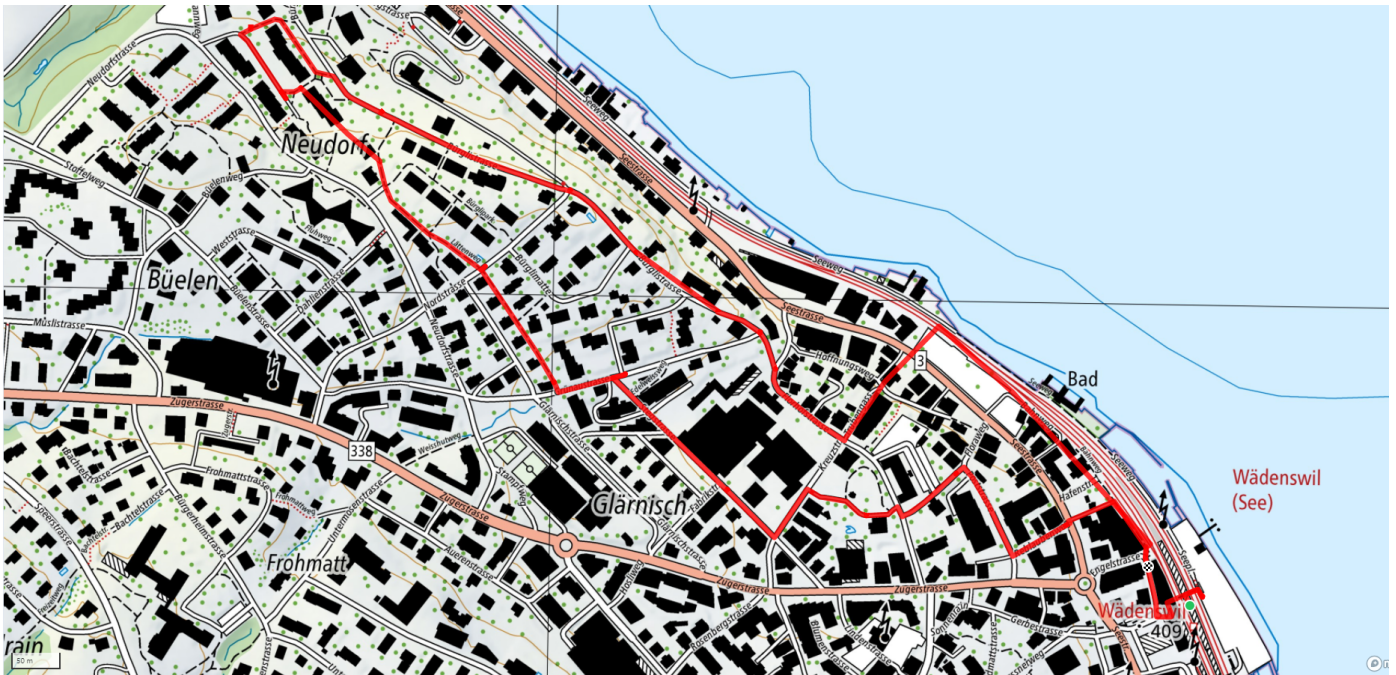

6

Quartierbummel

2.9km

↑↓
64m

0

Treffpunkt

Bahnhof Wädenswil

Start des Parcours

Bahnhof Wädenswil

Gemütlicher Abschluss

Café Restaurant City

schweizmobil.ch

zaemegolaufe.ch