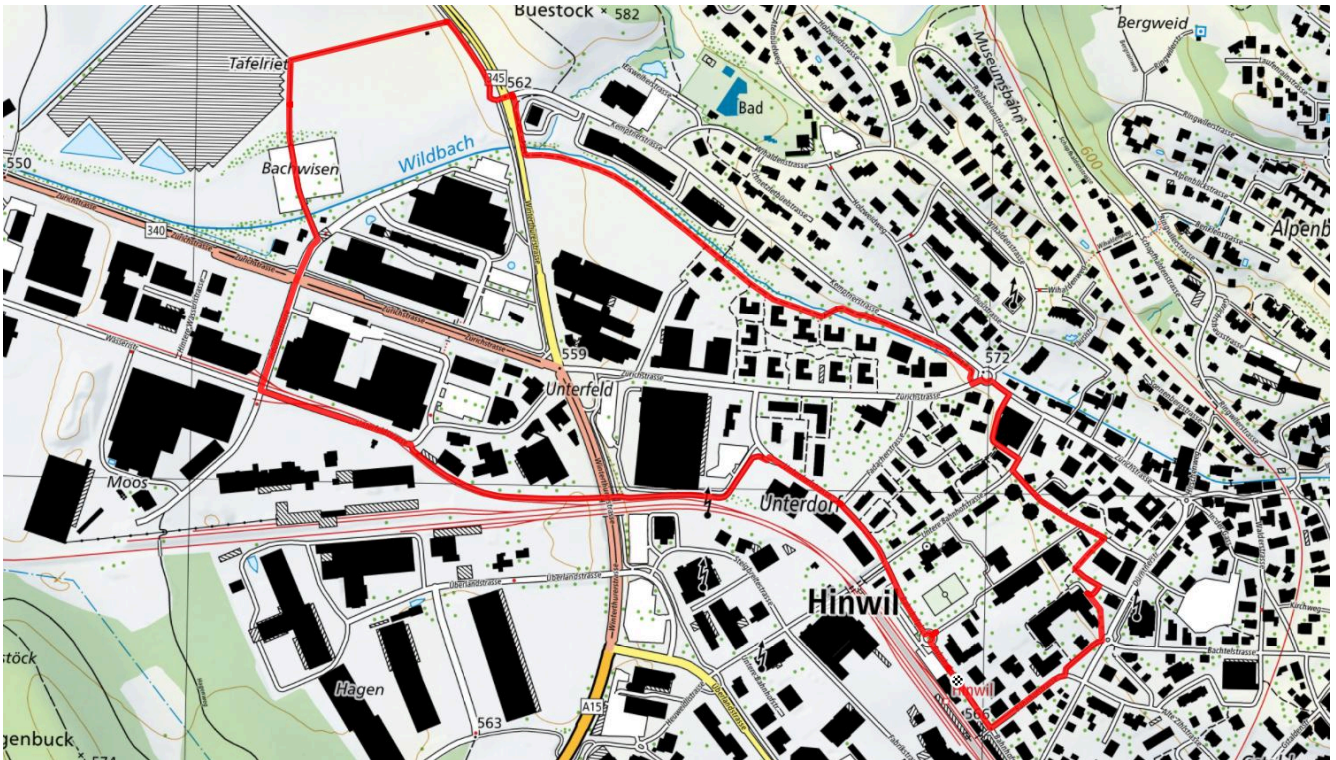

11

Unterfeld

3.4 km

↕
30 m

0

Treffpunkt
Bahnhof Hinwil (vor Migrolino)

Gemütlicher Abschluss
der Rundtour im Café Steiner

schweizmobil.ch