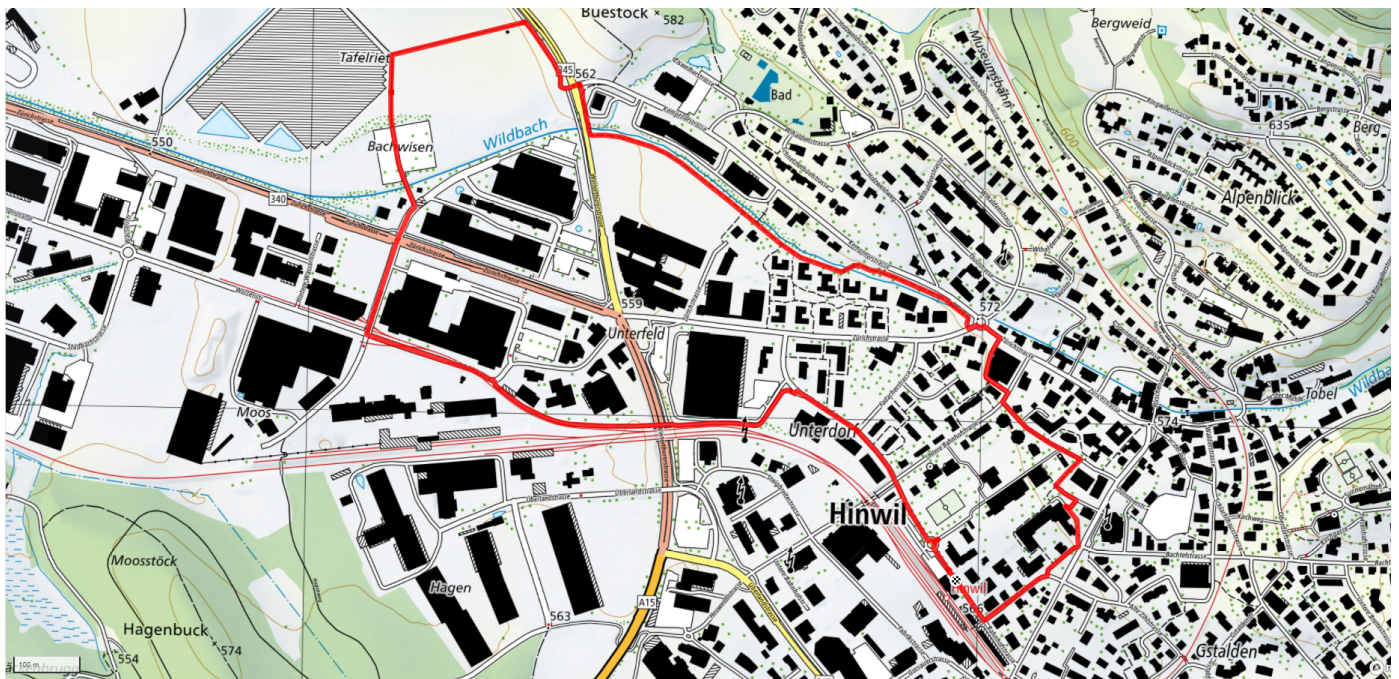

# Unterfeld

3.4km

↑↓  
30m

0

**Treffpunkt**  
Bahnhof Hinwil (vor Migrolino)

**Informationen zu den Öffentlichen Verkehrsmitteln**  
Bahnhof Hinwil

**Gemütlicher Abschluss**  
Einkehrmöglichkeiten im Dorf

[schweizmobil.ch](https://schweizmobil.ch)

[zaemegolaufe.ch](https://zaemegolaufe.ch)

Gemeinde Hinwil