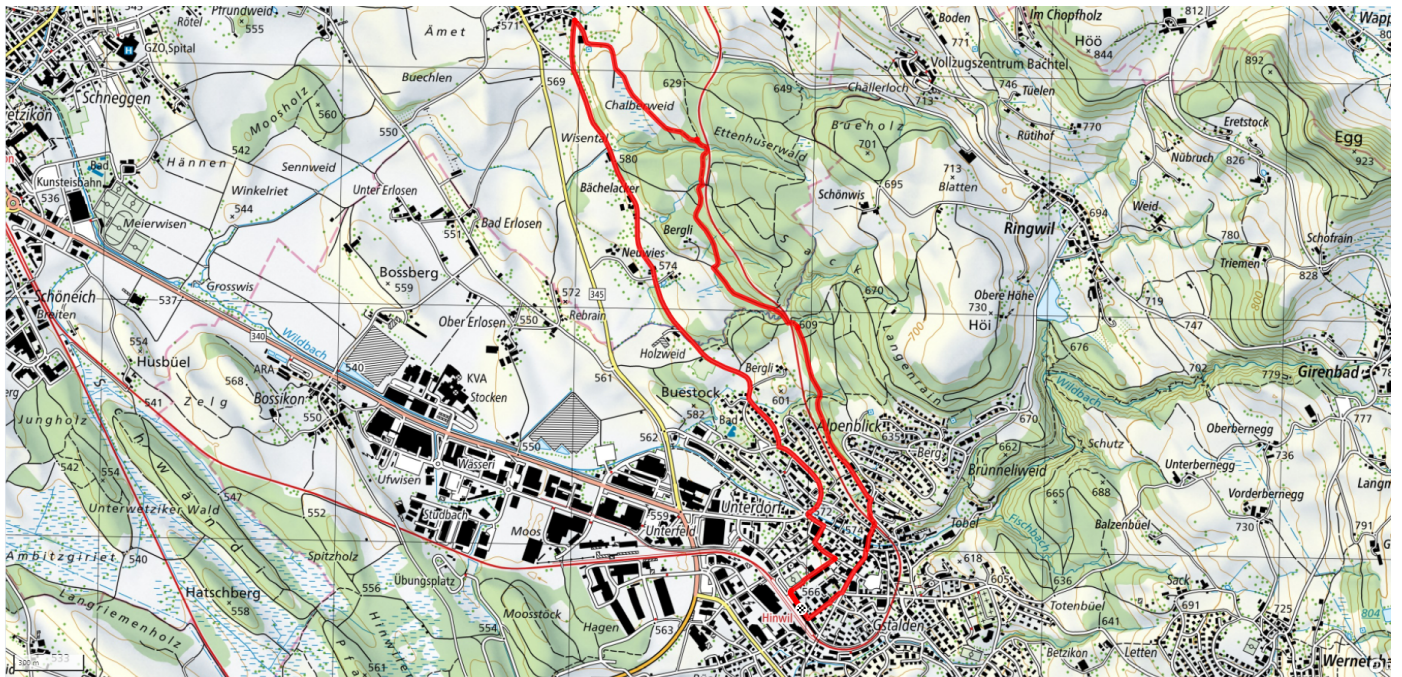

32

Ettenhausen

6.7km

↑↓
100m

0

Treffpunkt
Bahnhof Hinwil (vor Migrolino)

Informationen zu den Öffentlichen Verkehrsmitteln
Bahnhof Hinwil

Gemütlicher Abschluss
Einkehrmöglichkeiten im Dorf

schweizmobil.ch

zaemegolaufe.ch

Gemeinde Hinwil