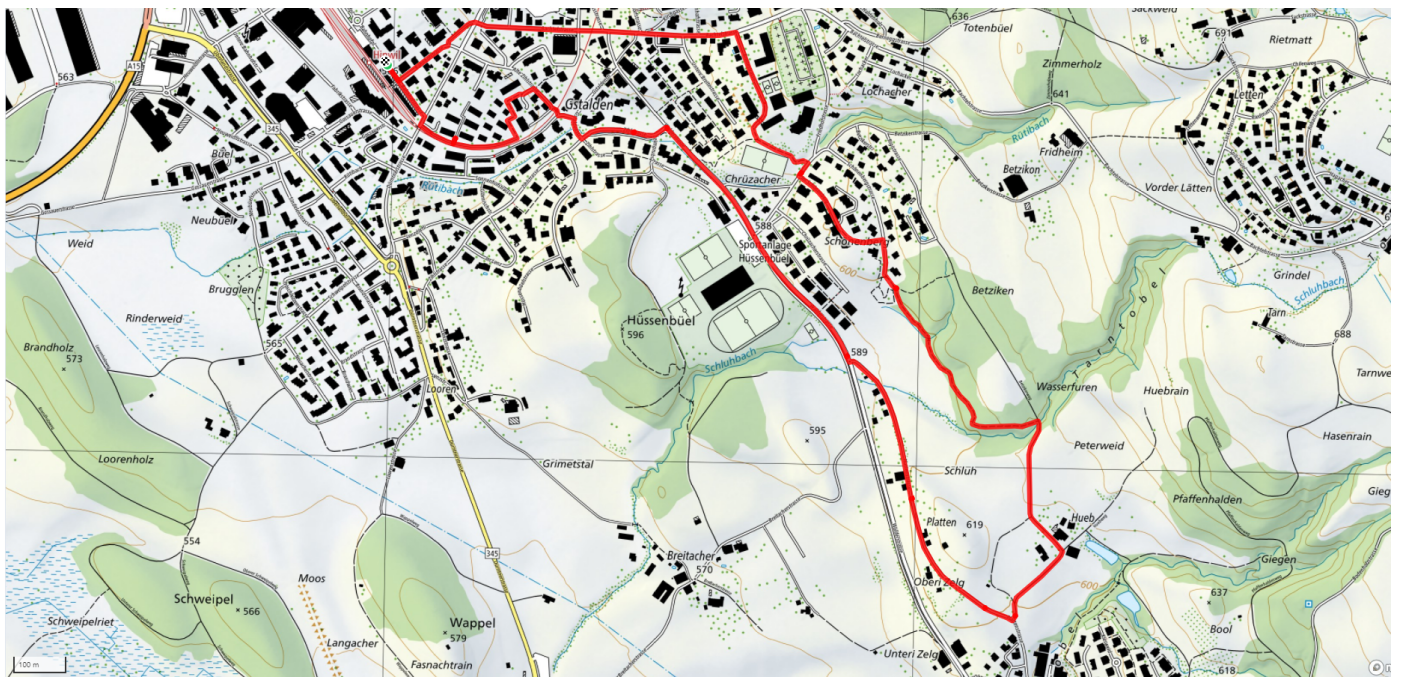

# 10

# Platten

4.3km

↑↓  
77m

0

**Treffpunkt**  
Bahnhof Hinwil (vor Migrolino)

**Gemütlicher Abschluss**  
Einkehrmöglichkeiten im Dorf

[schweizmobil.ch](https://schweizmobil.ch)

[zaemegolaufe.ch](https://zaemegolaufe.ch)