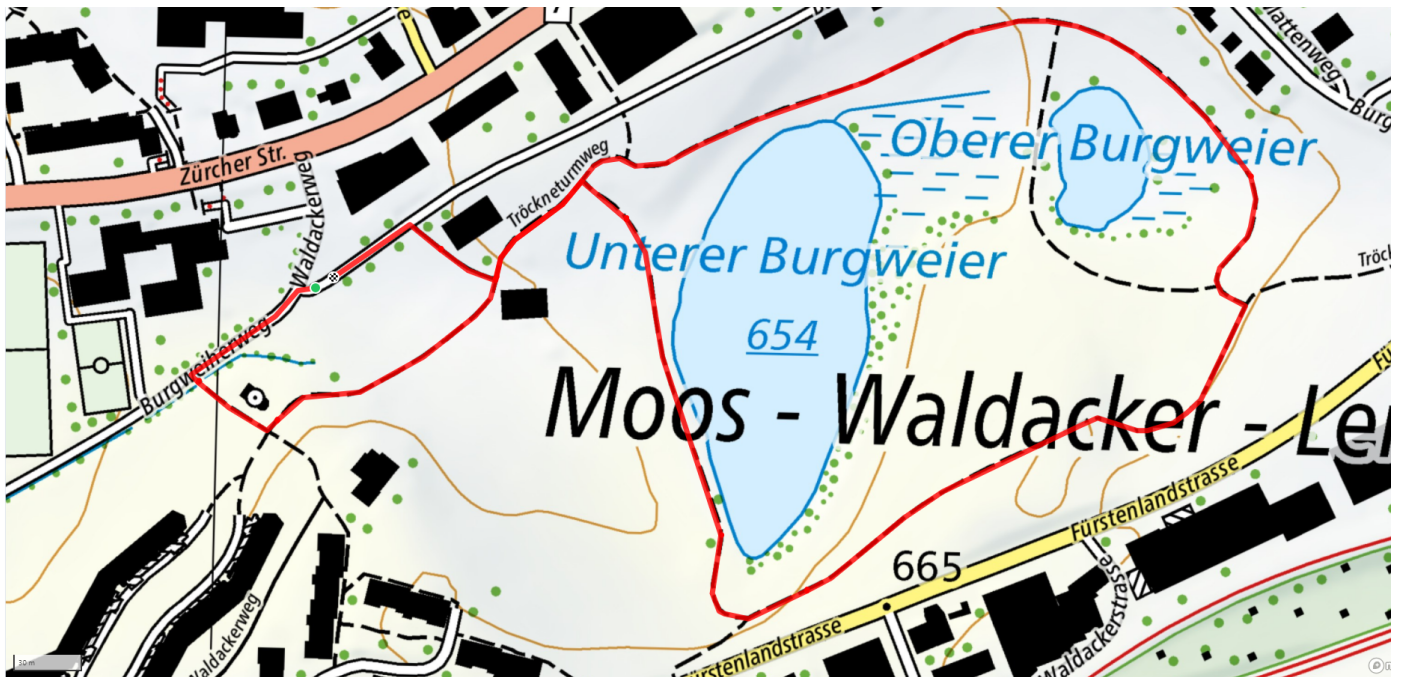

33

Burgweier-Areal

1.4km

↑↓
37m

0

Treffpunkt
Schlössli Haggen

Informationen zu den Öffentlichen Verkehrsmittel
Parkplatz Pfadiheim und Bauernhof beim Restaurant

Start des Parcours
Start Parcours: Tröckne-Turm

Gemütlicher Abschluss
Wirtschaft zum Schlössli Haggen

schweizmobil.ch

zaemegolaufe.ch

 **st.gallen**