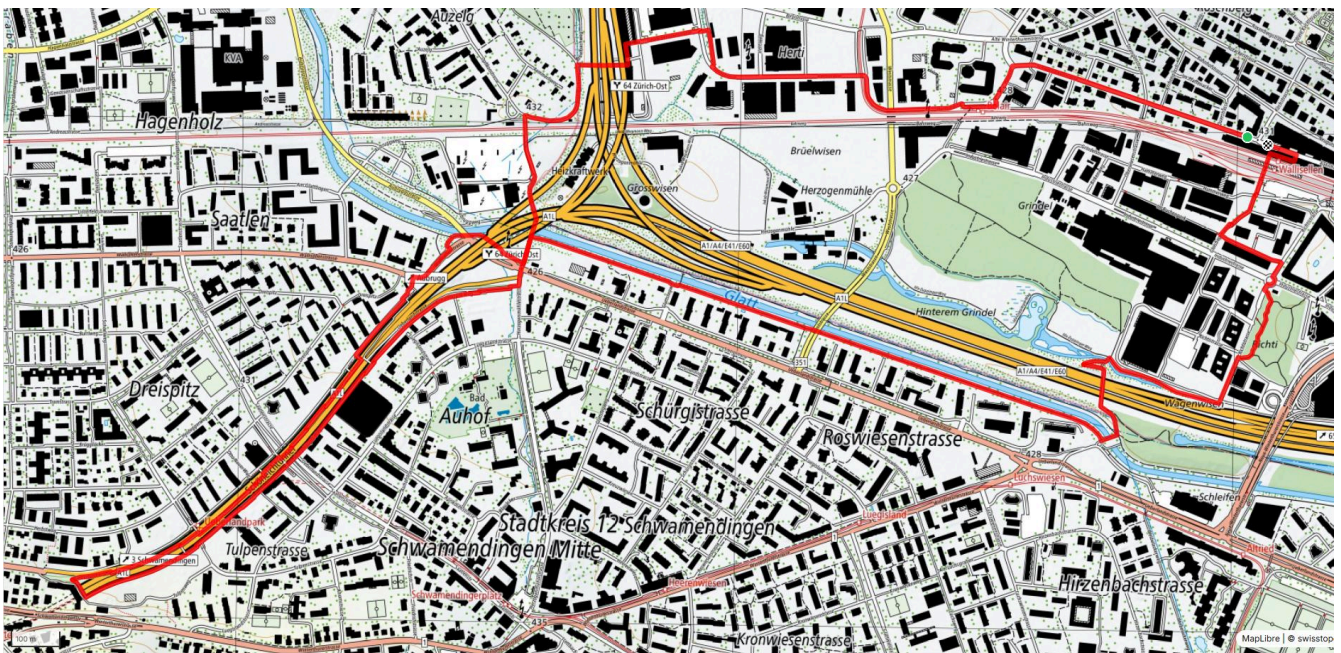

39

Ueberlandpark Schwamendingen UMWEG

7.3 km

↕
54 m

29

Treffpunkt
Bahnhof Wallisellen

schweizmobil.ch

zämegolaufe.ch