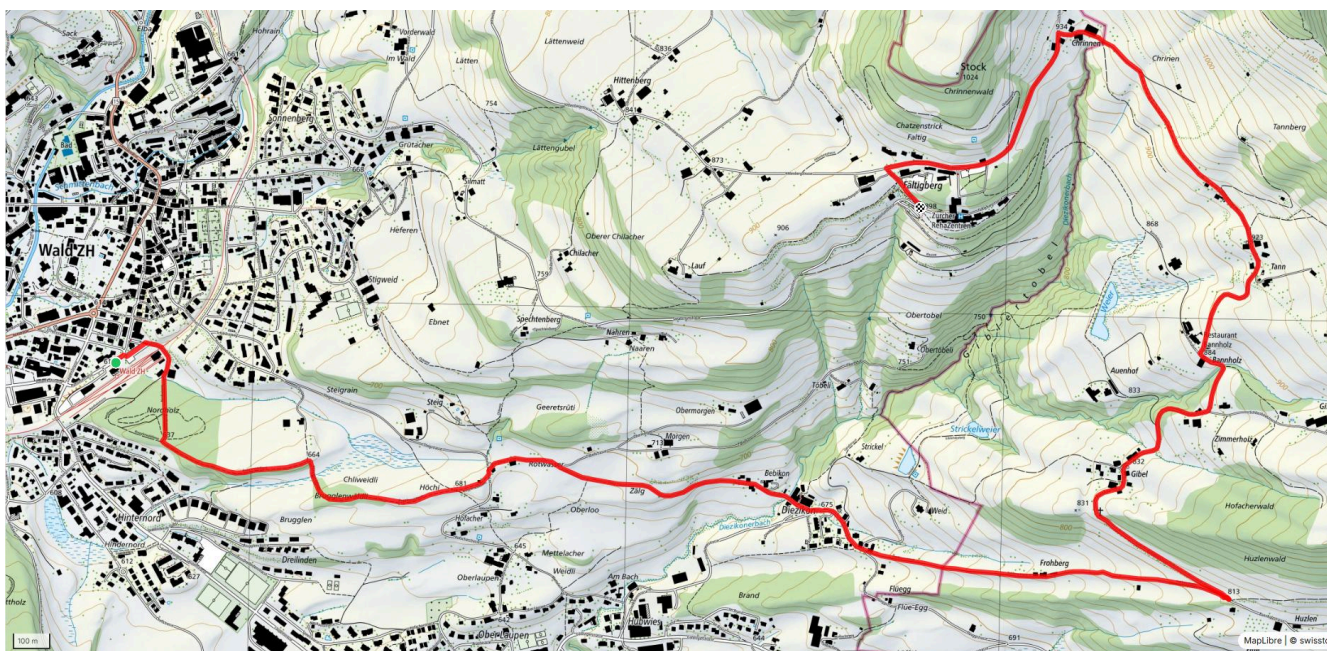

331

Wald Huzlen REHA

6.7 km

↑ 400 m
↓ 120 m

Treffpunkt

Bahnhof Wald oder Faltigberg

Start des Parcours

Faltigberg

ÖV-Informationen

Bus von Faltigberg nach Wald 12:04

Gemütlicher Abschluss

in Wald

schweizmobil.ch

zämegolaufe.ch