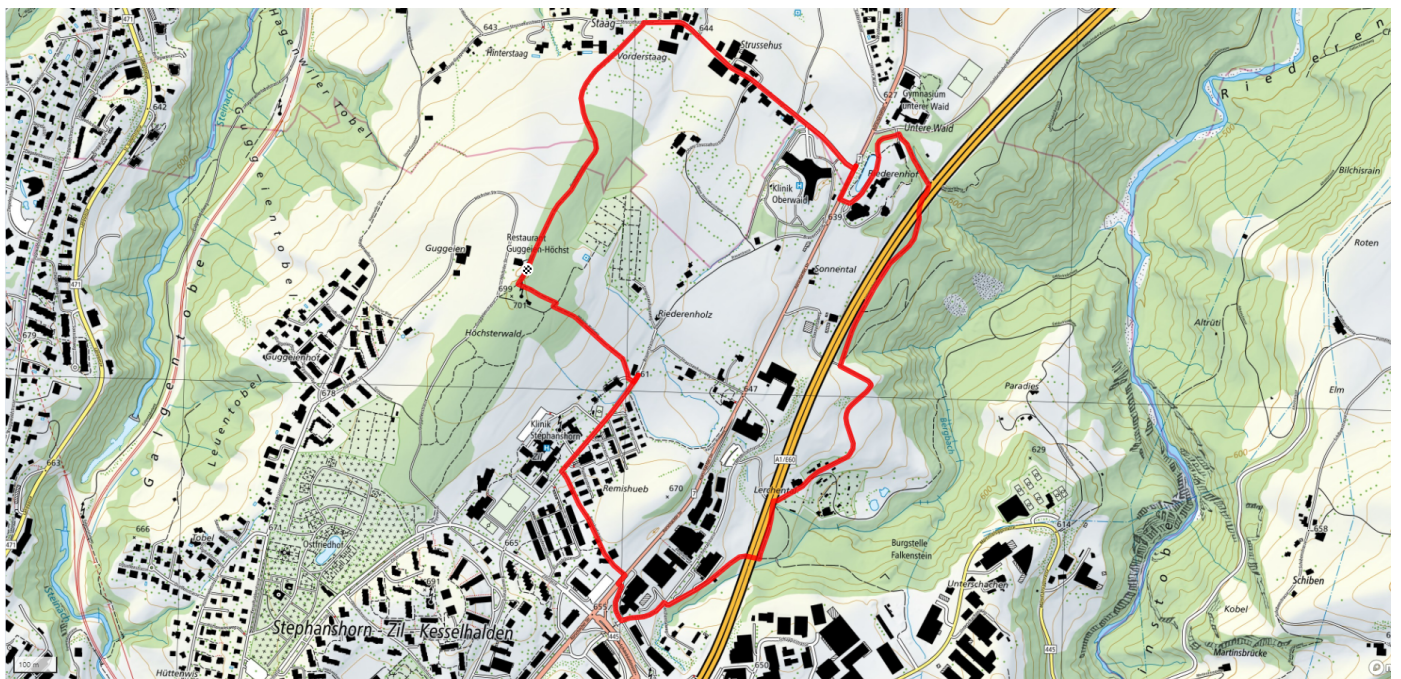

38

Lerchental

4.3km

↑↓
120m

0

Treffpunkt

Antenne Guggen-Höchst

Informationen zu den Öffentlichen Verkehrsmitteln

Bus Stephanshorn oder Guggen

Gemütlicher Abschluss

Restaurant Guggen-Höchst

schweizmobil.ch

zaemegolaufe.ch

 **st.gallen**