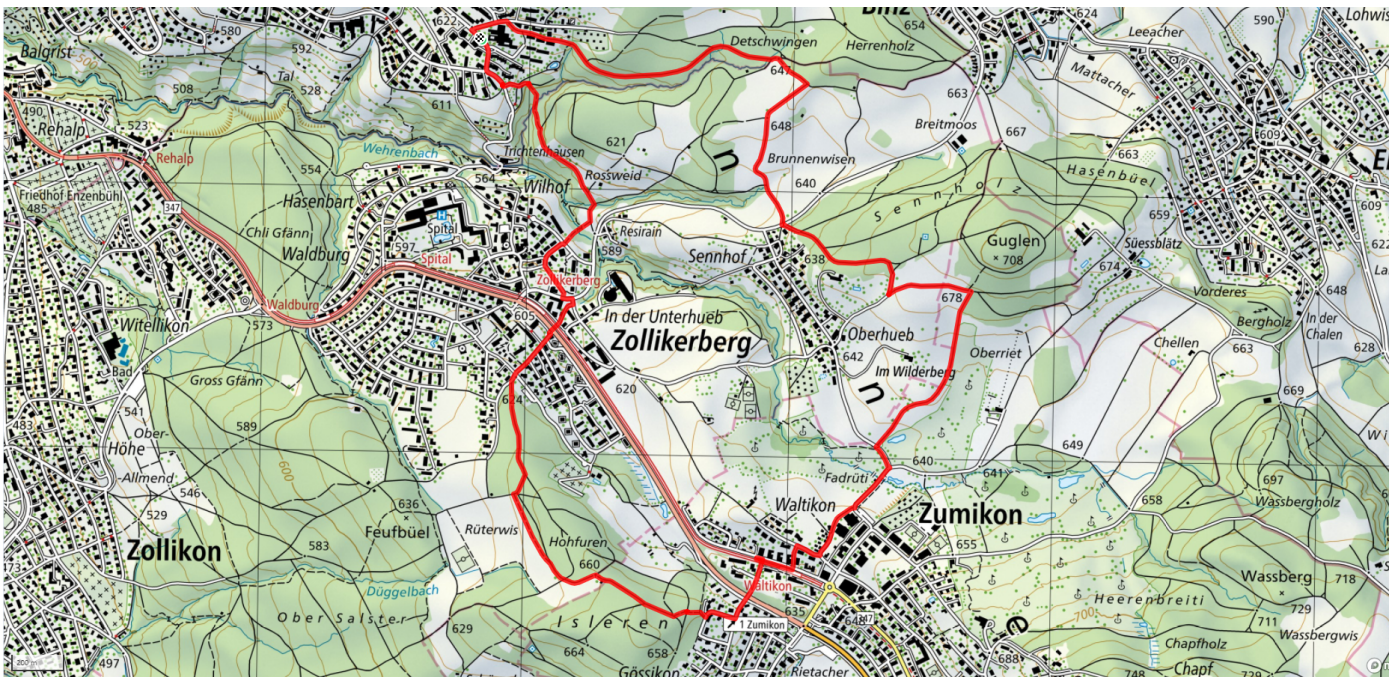

schweizmobil.ch

zaemegolaufe.ch

Stadt Zürich
Städtische Gesundheitsdienste

18

Rüterwis

8.3km

↑↓
198m

0