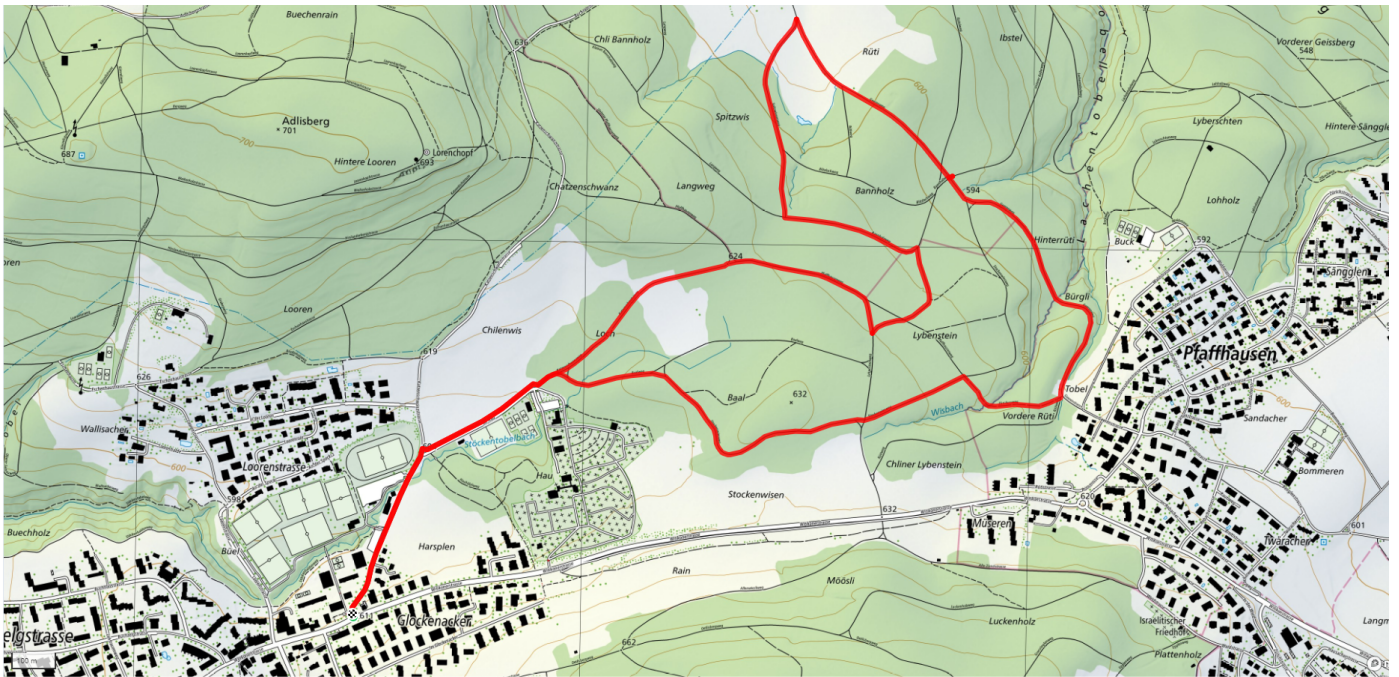

0

Treffpunkt

Bushaltestelle Loorenstrasse b/GZ

Gemütlicher Abschluss

Cafeteria GZ Witikon

schweizmobil.ch

zaemegolaufe.ch

Stadt Zürich
Städtische Gesundheitsdienste

13

Bannholz

6km

↑↓
115m

0

Treffpunkt

Bushaltestelle Loorenstrasse b/GZ

Gemütlicher Abschluss