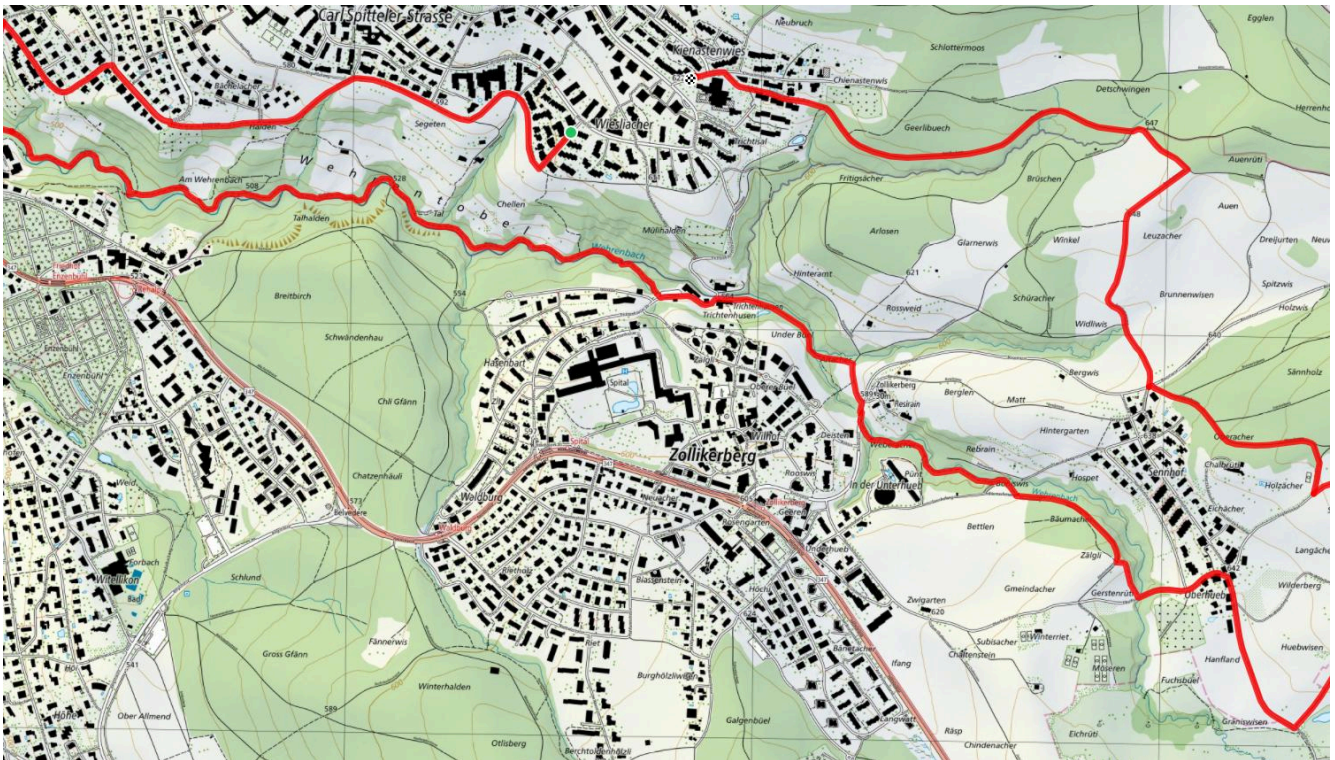

1

Wehrenbachtobel-Stöckentobel

6 km

↕
210 m

70

Treffpunkt
Bushaltestelle Loorenstrasse b/GZ

Gemütlicher Abschluss
Cafeteria GZ Witikon

schweizmobil.ch

zaemegolaufe.ch

Stadt Zürich
Städtische Gesundheitsdienste

2

Berghalde

1.3km

↑↓
18m

0

Treffpunkt
Bushaltestelle Trichtenhausenfussweg