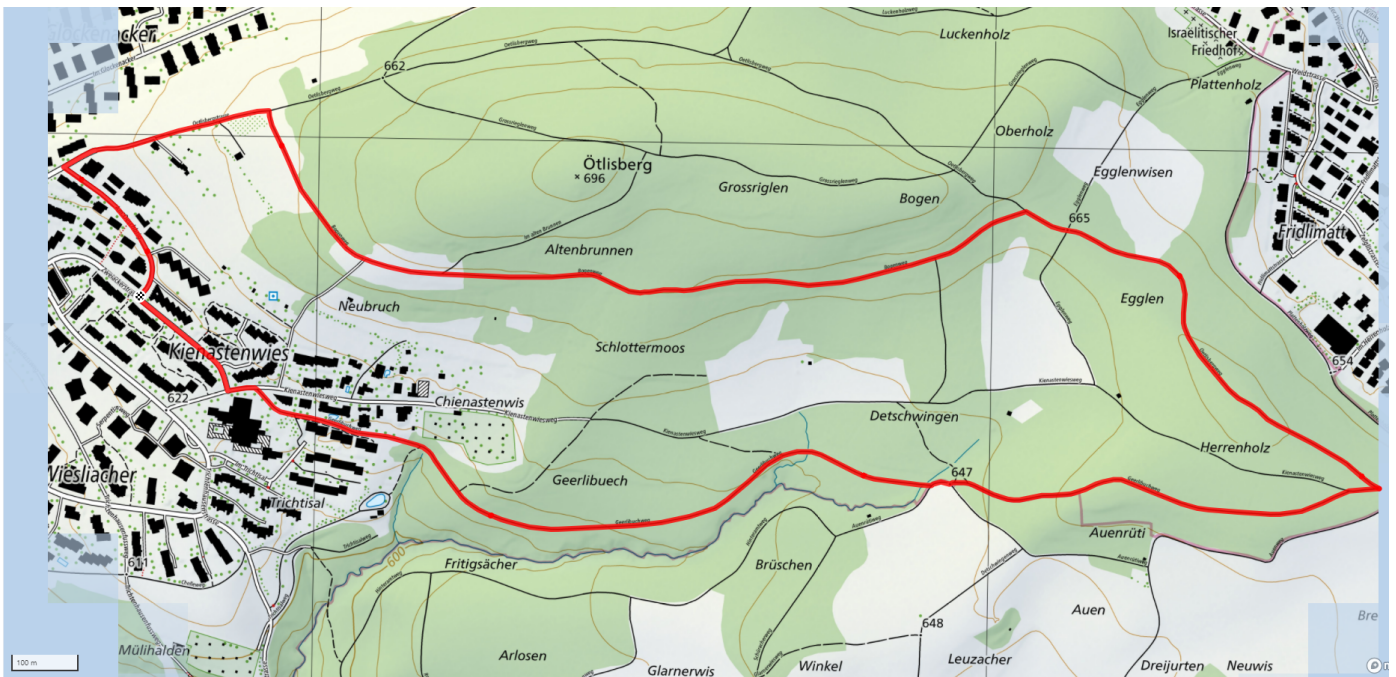

7

Oetlisberg

4.6km

↑↓
71m

0

Treffpunkt

Busendhaltestelle Kienastewies

Gemütlicher Abschluss

Cafeteria Rohn Salvisberg Stiftung

schweizmobil.ch

zaemegolaufe.ch

Stadt Zürich
Städtische Gesundheitsdienste