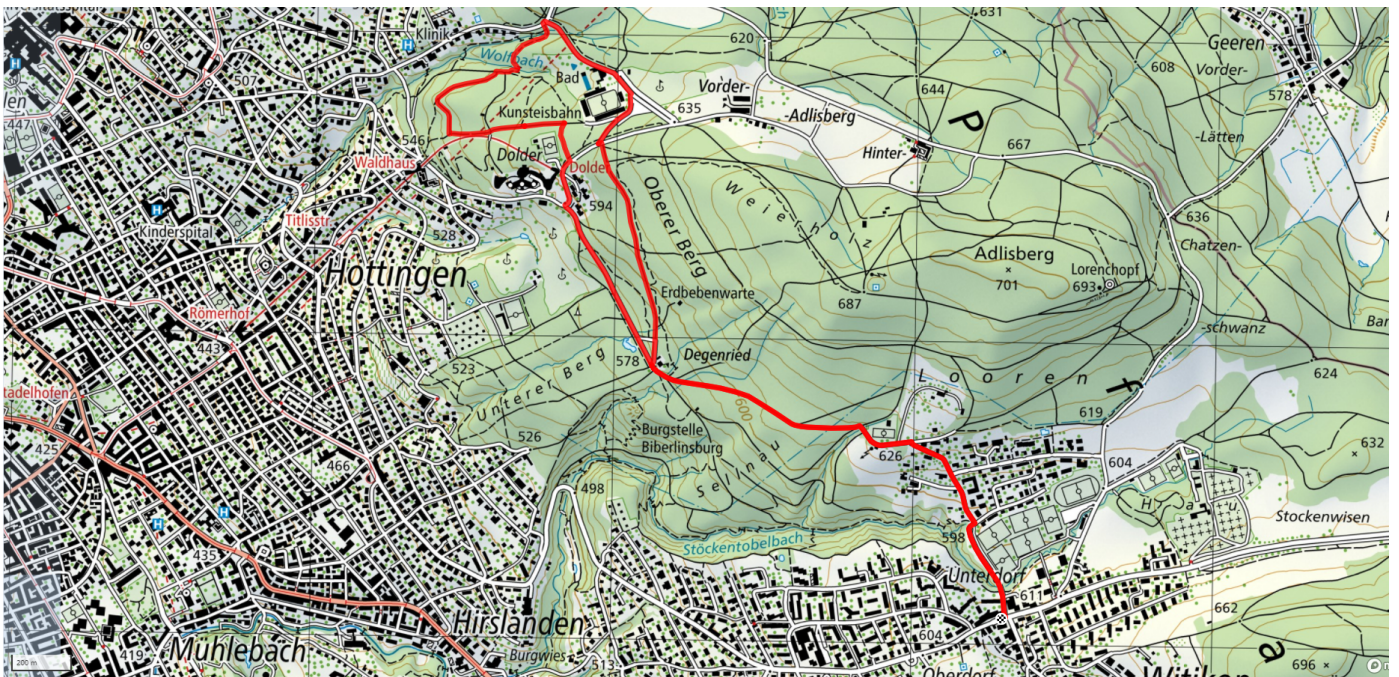

14

Dolderrundweg

6.7km

↑↓
177m

0

Treffpunkt

Bushaltestelle Loorenstrasse b/GZ

Gemütlicher Abschluss

Cafeteria GZ Witikon

schweizmobil.ch

zaemegolaufe.ch