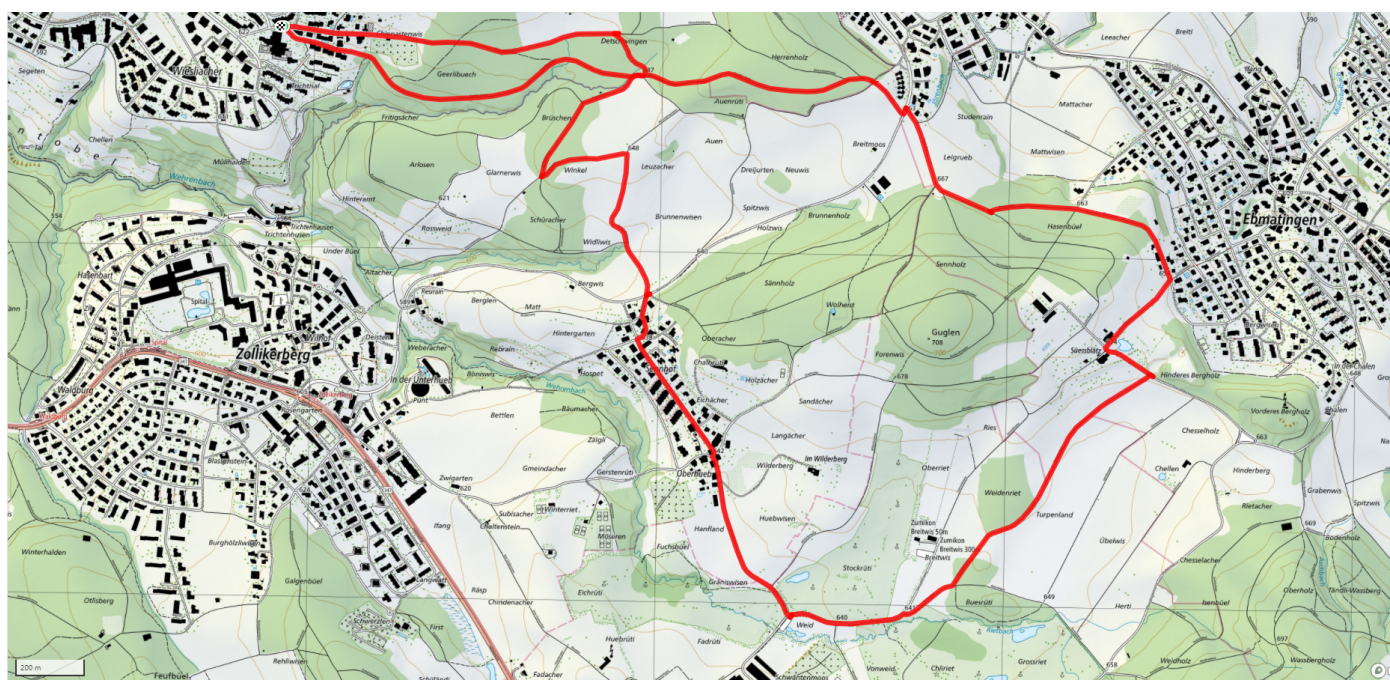

0

Treffpunkt

Bushaltestelle Loorenstrasse b/GZ

Gemütlicher Abschluss

Cafeteria GZ Witikon

schweizmobil.ch

zaemegolaufe.ch

15

4-Orte-Lauf

8.3km

↑↓
125m

0

Treffpunkt

Busendhaltestelle Kienastewies

Gemütlicher Abschluss

Cafeteria Rohn Salvisberg Stiftung