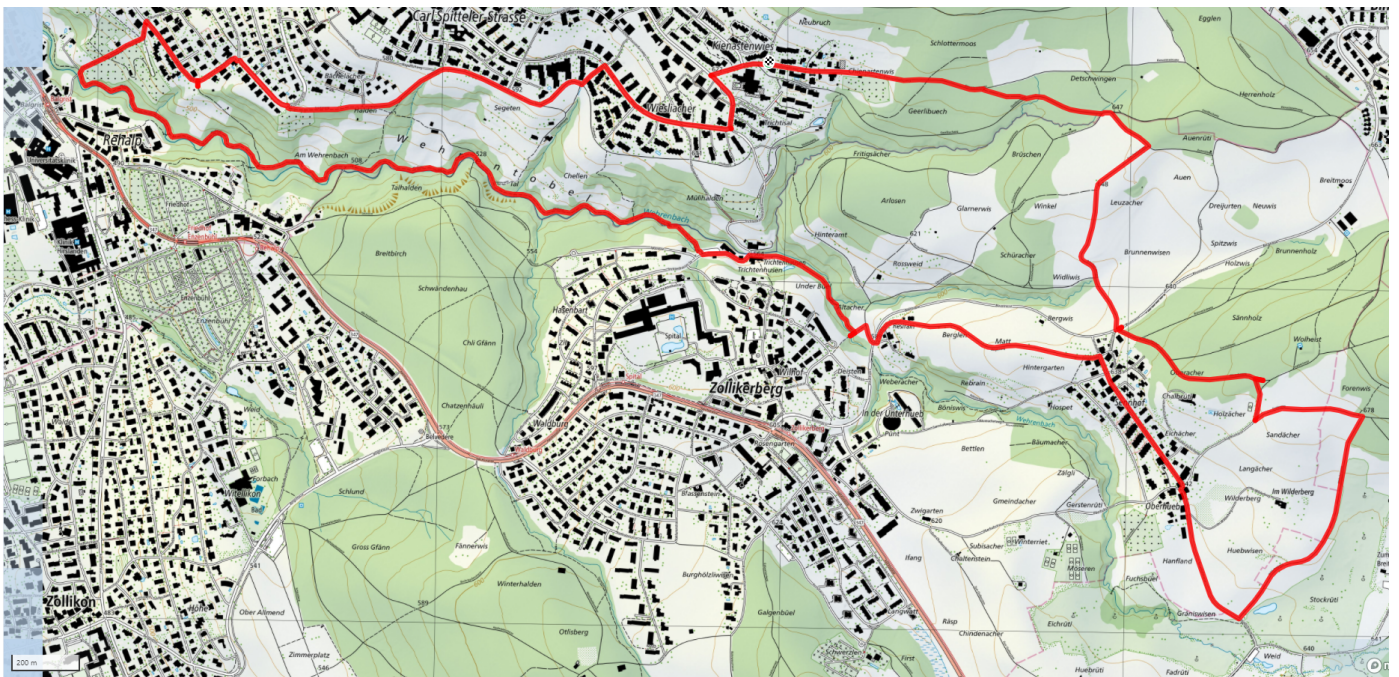

0

Treffpunkt

Bushaltestelle Kienastenwies

Gemütlicher Abschluss

Cafeteria Rohn Salvisberg Stiftung

schweizmobil.ch

zaemegolaufe.ch

Stadt Zürich
Städtische Gesundheitsdienste

9

Balgrist-Oberhub (Zumikon)

10.7km

↑↓
288m

0

Treffpunkt

Busendhaltestelle Kienastewies

Gemütlicher Abschluss