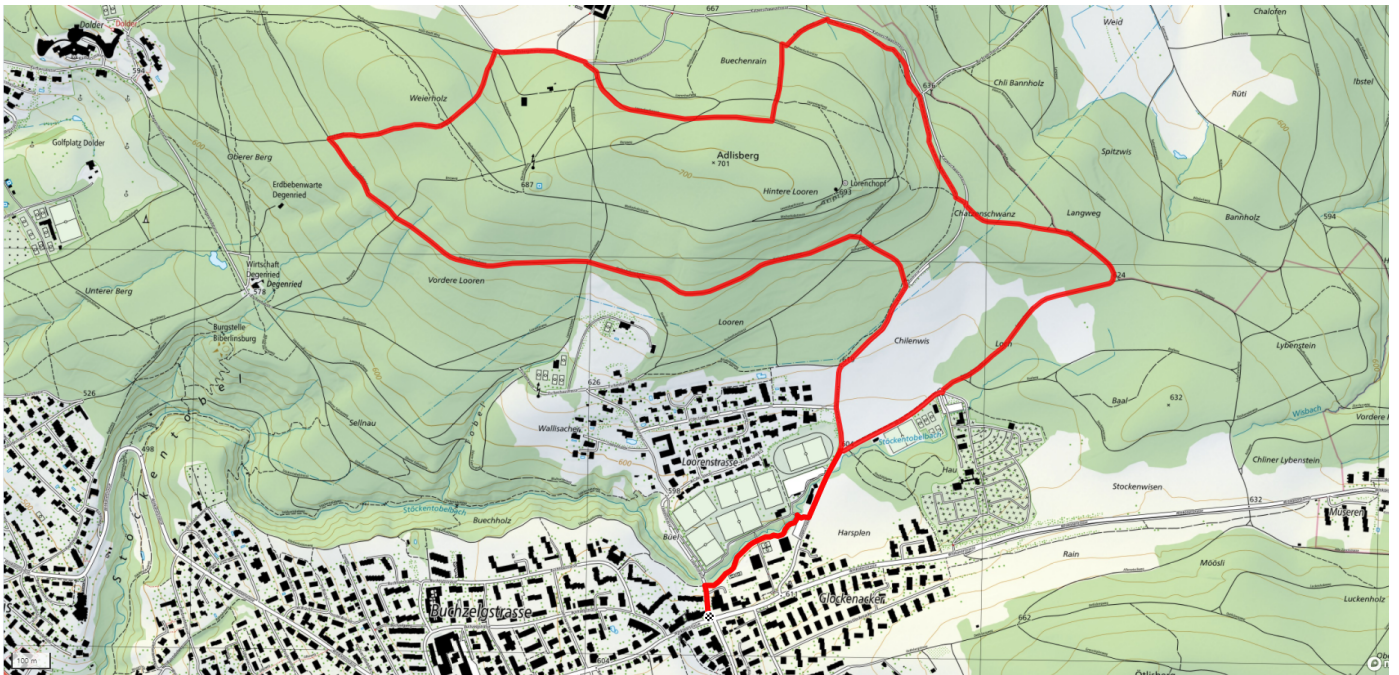

12

Hirslanderberg

7km

↑↓
158m

0

Treffpunkt

Bushaltestelle Loorenstrasse b/GZ

Gemütlicher Abschluss

Cafeteria GZ Witikon

schweizmobil.ch

zaemegolaufe.ch

Stadt Zürich
Städtische Gesundheitsdienste