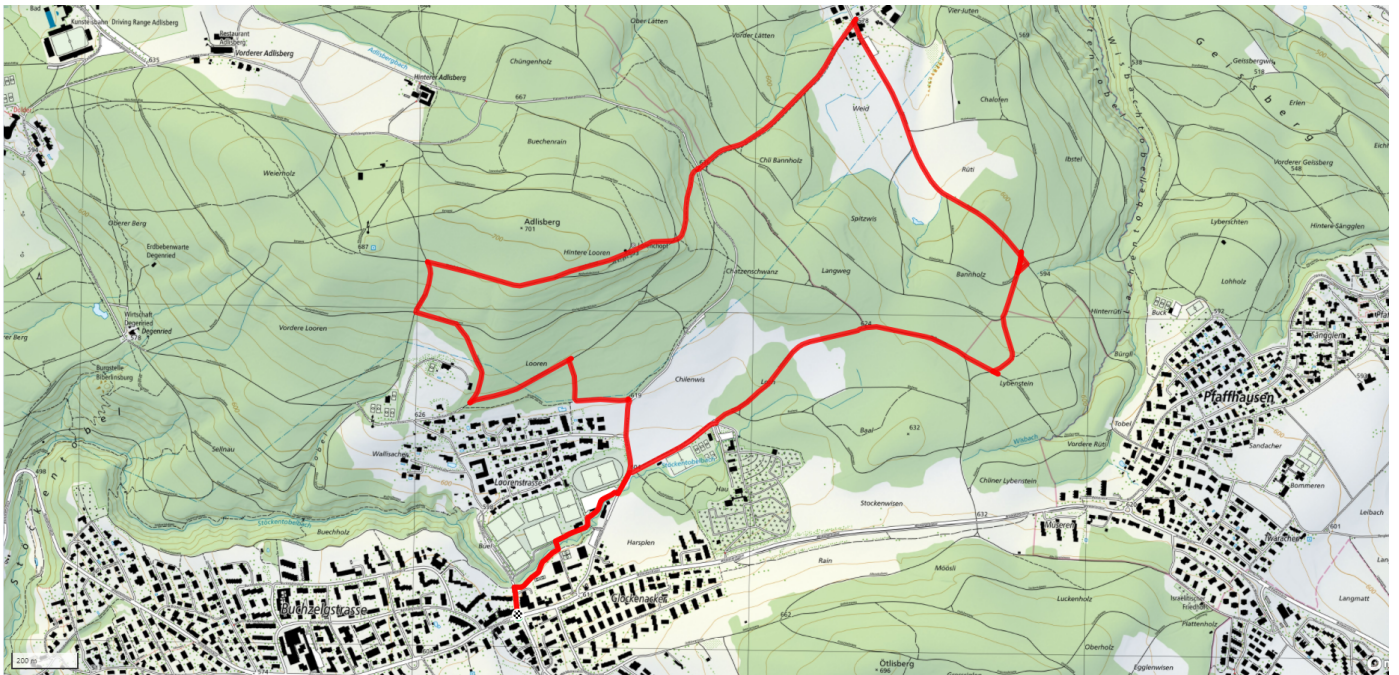

6

Loorenkopf

7km

↑↓
177m

4

Treffpunkt

Bushaltestelle Loorenstrasse b/GZ

Gemütlicher Abschluss

Cafeteria GZ Witikon

schweizmobil.ch

zaemegolaufe.ch

Stadt Zürich
Städtische Gesundheitsdienste