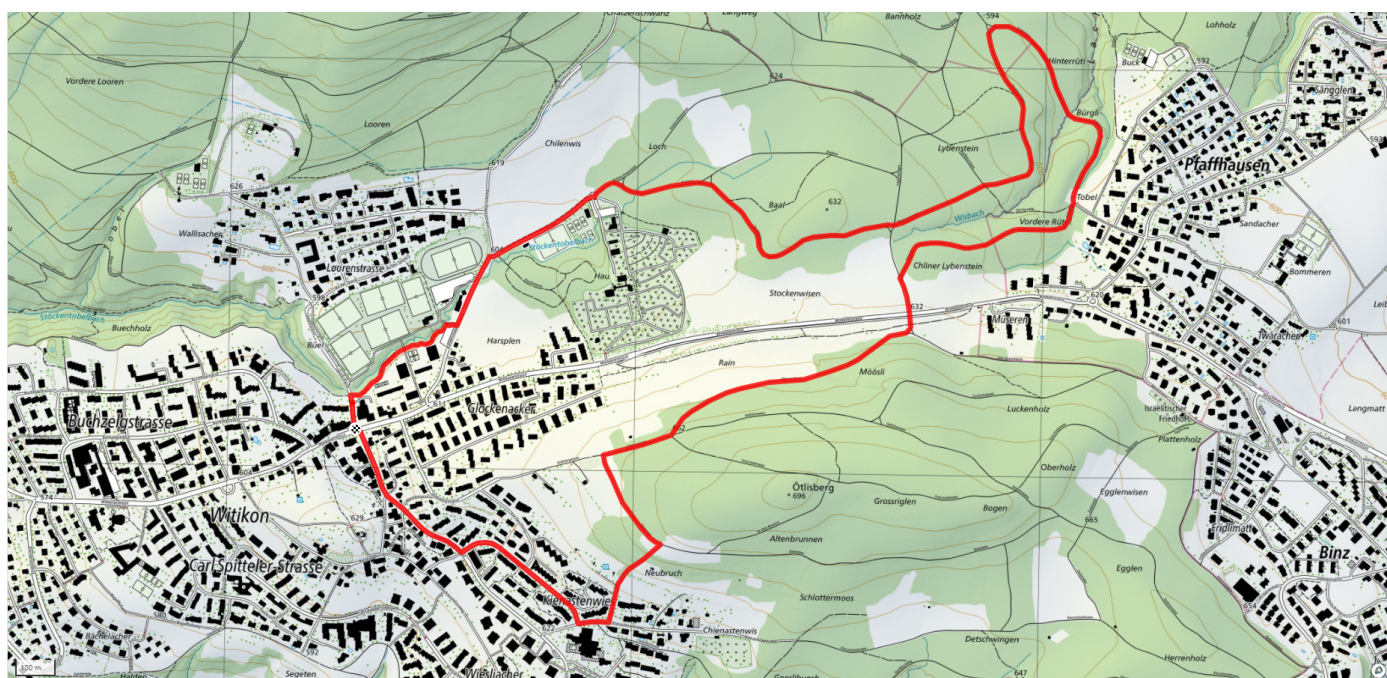

0

Treffpunkt

Busendhaltestelle Kienastewies

Gemütlicher Abschluss

Cafeteria Rohn Salvisberg Stiftung

schweizmobil.ch

zaemegolaufe.ch

Stadt Zürich
Städtische Gesundheitsdienste

11

Wisbach

6.1km

↑↓
128m

0

Treffpunkt

Bushaltestelle Loorenstrasse b/GZ

Gemütlicher Abschluss