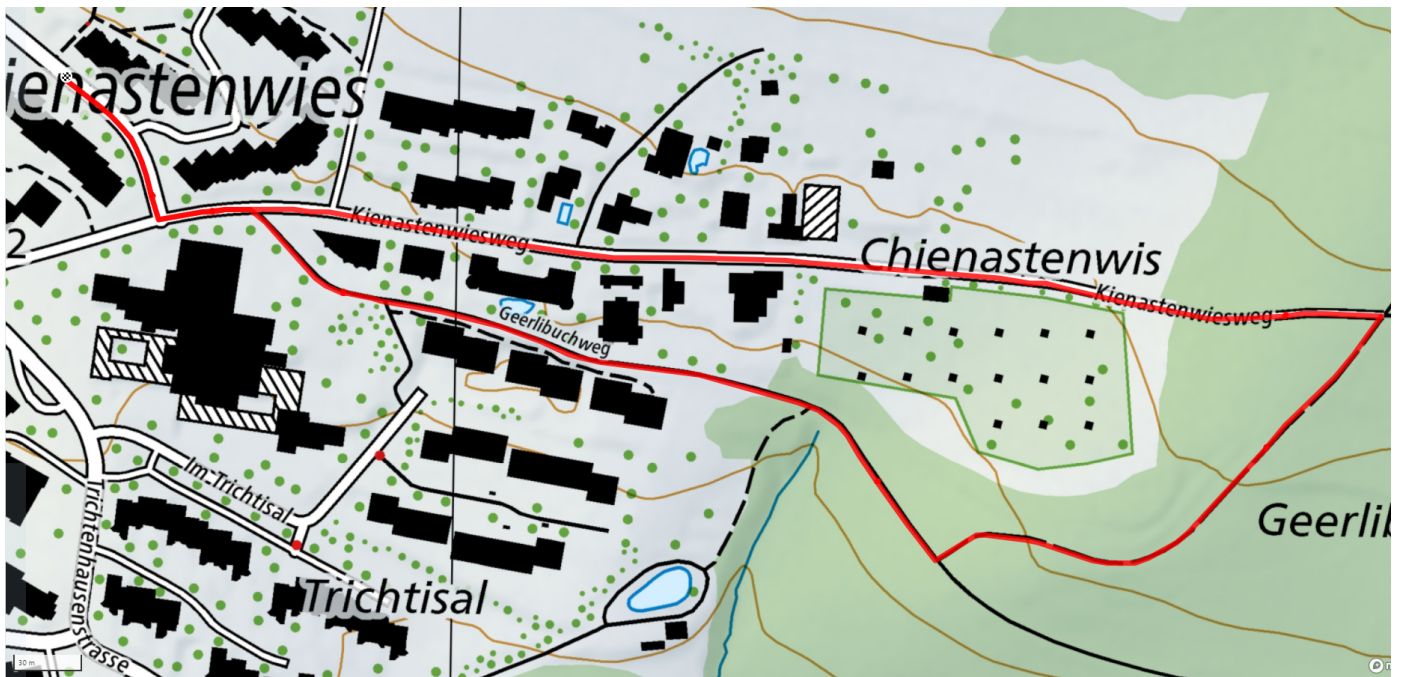

Cafeteria Rohn Salvisberg Stiftung

schweizmobil.ch

zaemegolaufe.ch

Stadt Zürich
Städtische Gesundheitsdienste

8

Kienastenwies

1.4km

↑↓
31m

0

Treffpunkt

Bushaltestelle Kienastenwies

Gemütlicher Abschluss

Cafeteria Rohn Salvisberg Stiftung

schweizmobil.ch

zaemegolaufe.ch

Stadt Zürich
Städtische Gesundheitsdienste