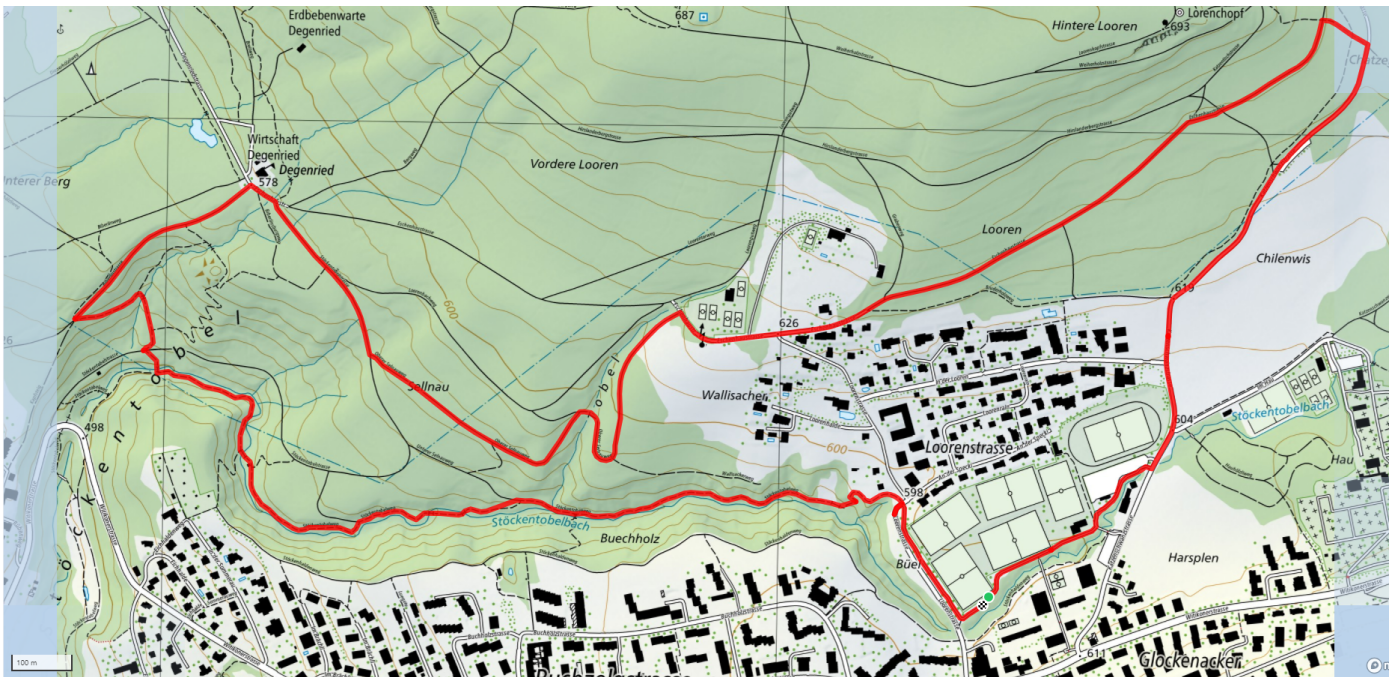

zaemegolaufe.ch

Stadt Zürich
Städtische Gesundheitsdienste

2

Berghalde

1.3km

↑↓
18m

0

Treffpunkt
Bushaltestelle Trichtenhausenfussweg

Gemütlicher Abschluss
Cafeteria Wiesliacher

schweizmobil.ch

zaemegolaufe.ch

3

Looren

6.1km

↑↓
178m

50