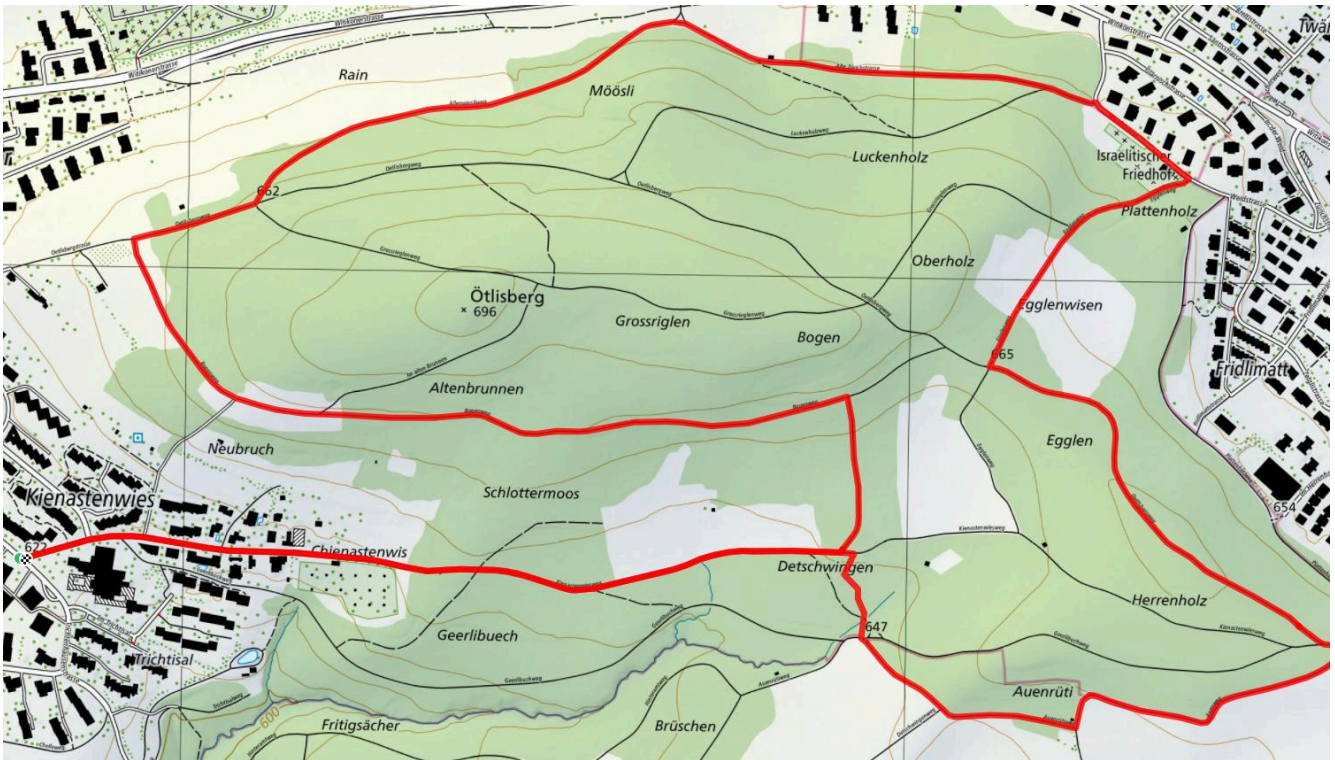

4

Oeschbrig

7.3 km

↑↓
114 m

0

Treffpunkt

Busendhaltestelle Kienastewies

Gemütlicher Abschluss

Cafeteria Rohn Salvisberg Stiftung

schweizmobil.ch

zämegolaufe.ch

Stadt Zürich

Städtische Gesundheitsdienste