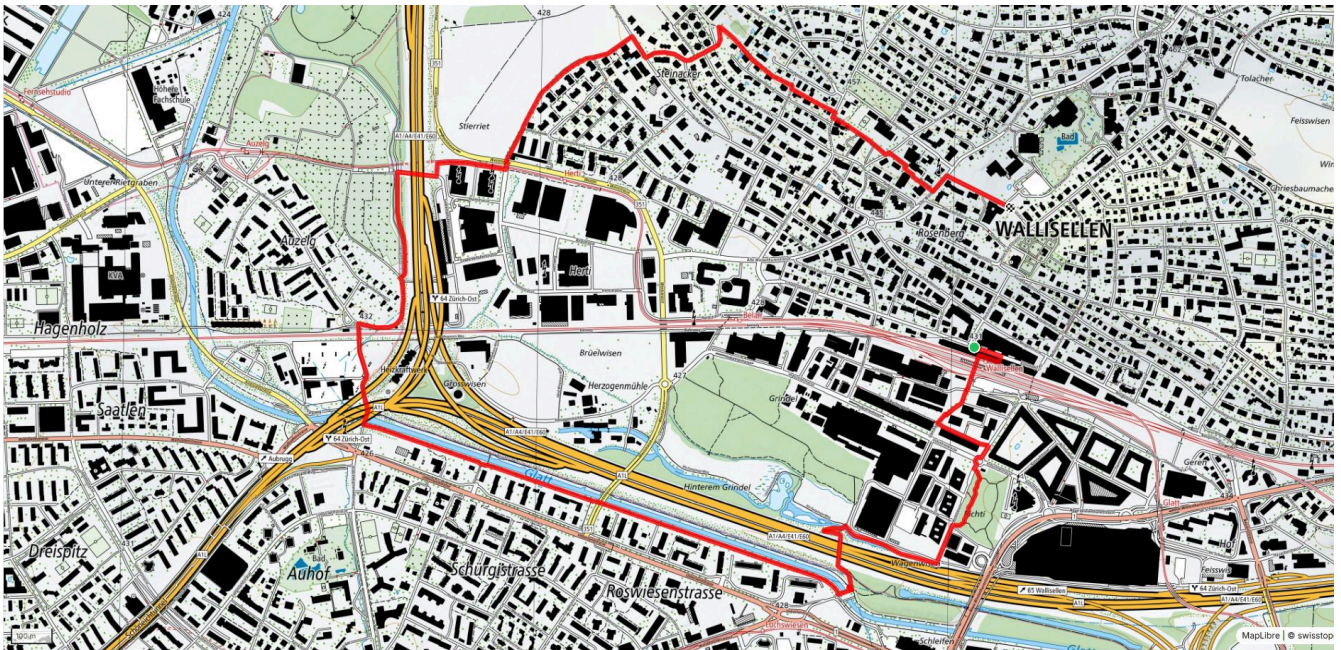

# 14

# Wallisellen West UMWEG

5.3km

↑ 53m  
↓ 33m

Treffpunkt  
Bahnhof Wallisellen

[schweizmobil.ch](https://schweizmobil.ch)

[zamegolaufe.ch](https://zamegolaufe.ch)