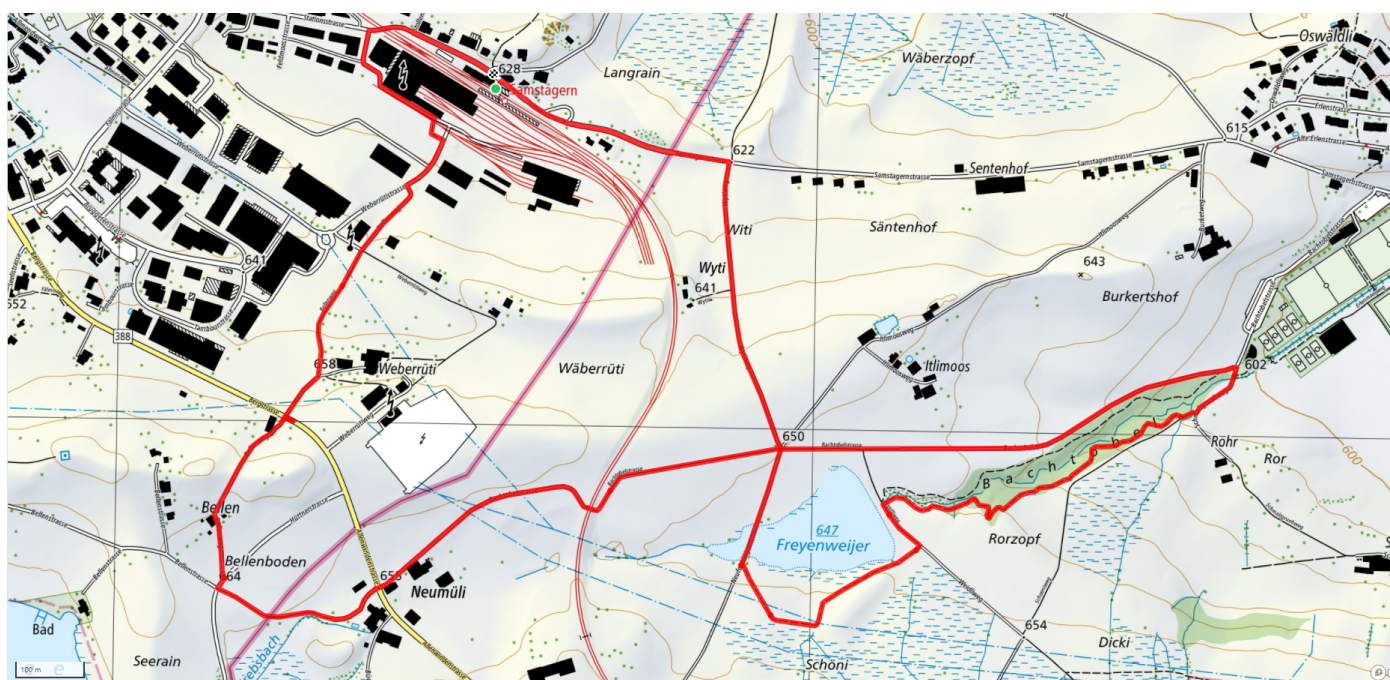

56

Freyenweijer - Krebsbachtobel

7.8km

↑ 191m
↓ 156m

0

Treffpunkt

Bahnhof Wädenswil

Informationen zu den Öffentlichen Verkehrsmitteln

Halt auf Verlangen

Start des Parcours

SOB Bahnhof Grünfeld

Gemütlicher Abschluss

Café Steiner Samstagern

schweizmobil.ch

zaemegolaufe.ch