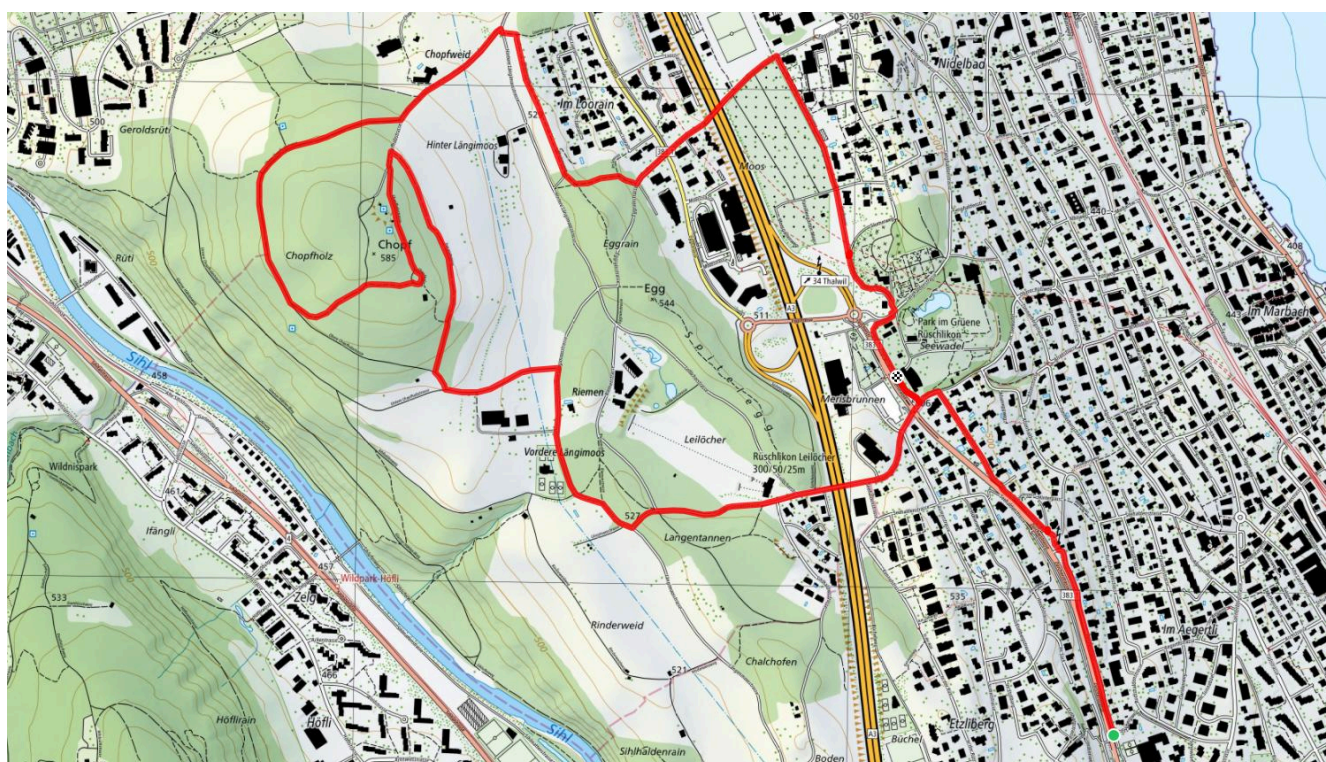

13

Chopfholz lang

6.2 km

↑ 90 m
↓ 60 m

0

Treffpunkt

Haltestelle Sonnenberg, Seeseite

ÖV-Informationen

Bus 156, Haltestelle Sonnenberg

Gemütlicher Abschluss

Restaurant Park im Grüene

schweizmobil.ch

zamegolaufe.ch

Gemeinde Thalwil