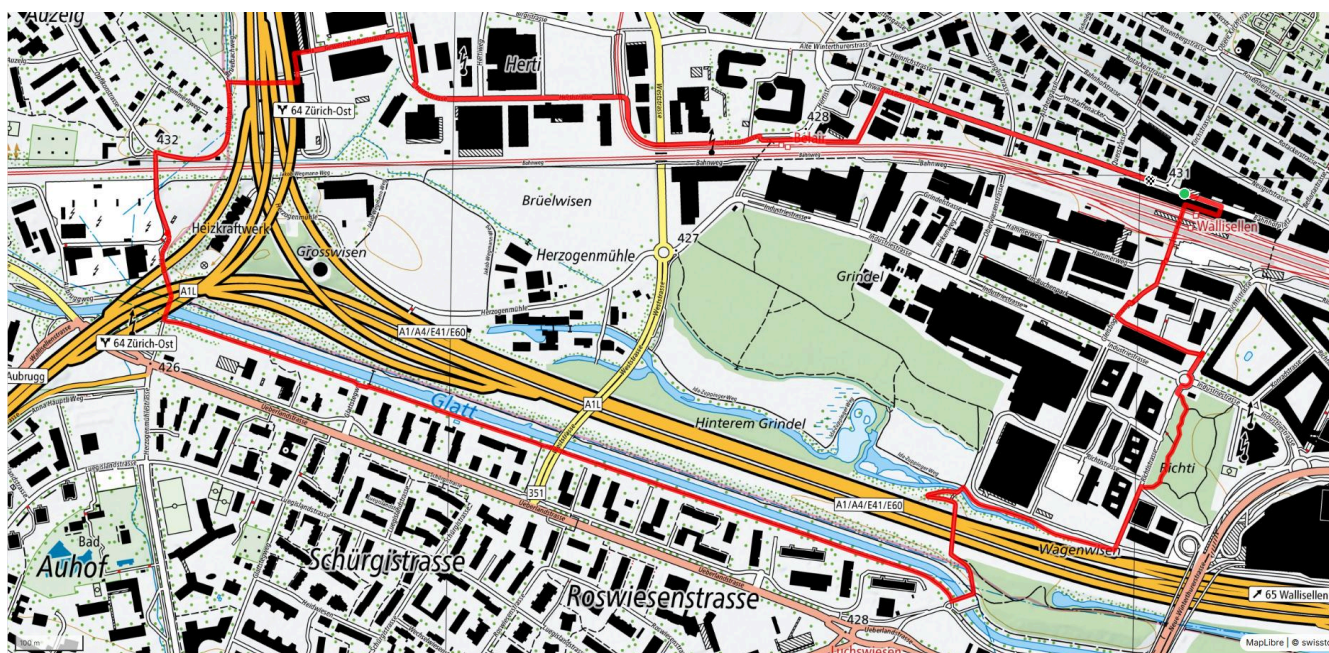

# Saatlen UMWEG

4.6km

↑ 30m  
↓ 300m

Treffpunkt  
Bahnhof Wallisellen

[schweizmobil.ch](https://schweizmobil.ch)

[zamegolaufe.ch](https://zamegolaufe.ch)