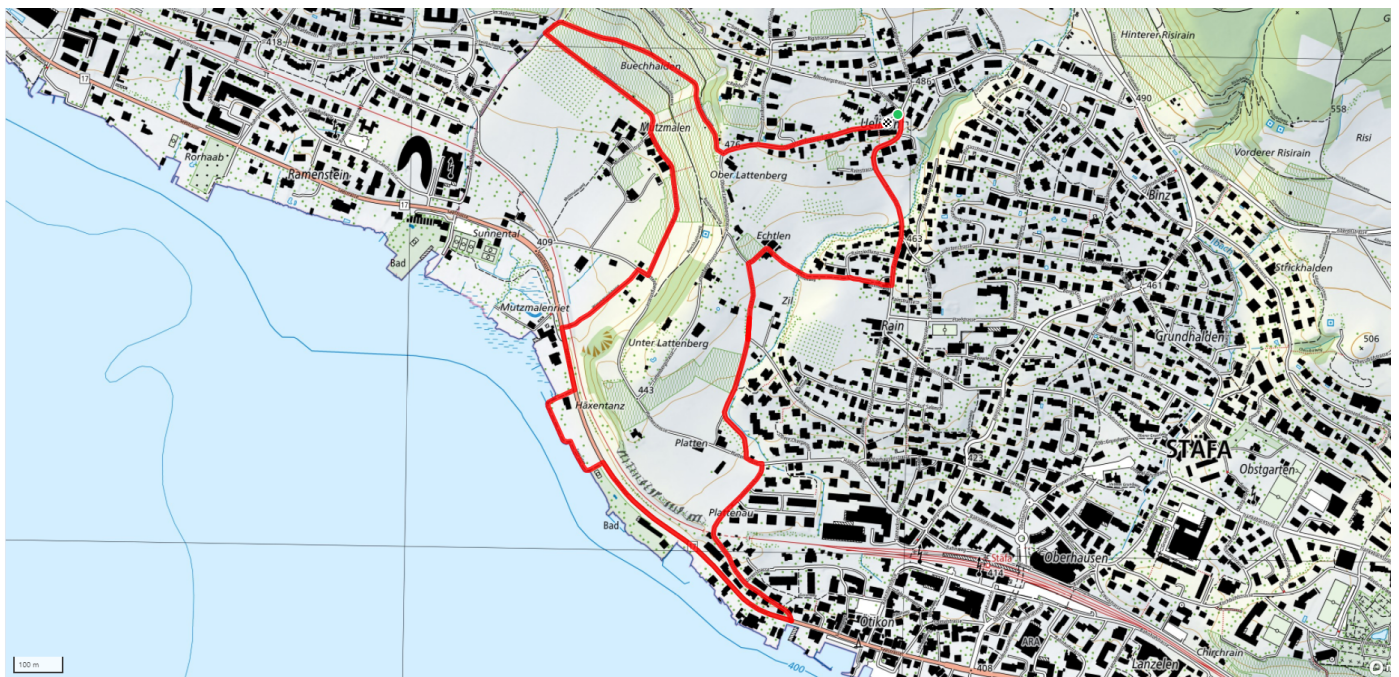

19

Lattenberg & Seebrise

4.2km

↑↓
85m

62

Treffpunkt
Bushaltestelle Lattenberg, Stäfa

Gemütlicher Abschluss
Restaurant Blume

schweizmobil.ch

zaemegolaufe.ch

Gemeinde Stäfa