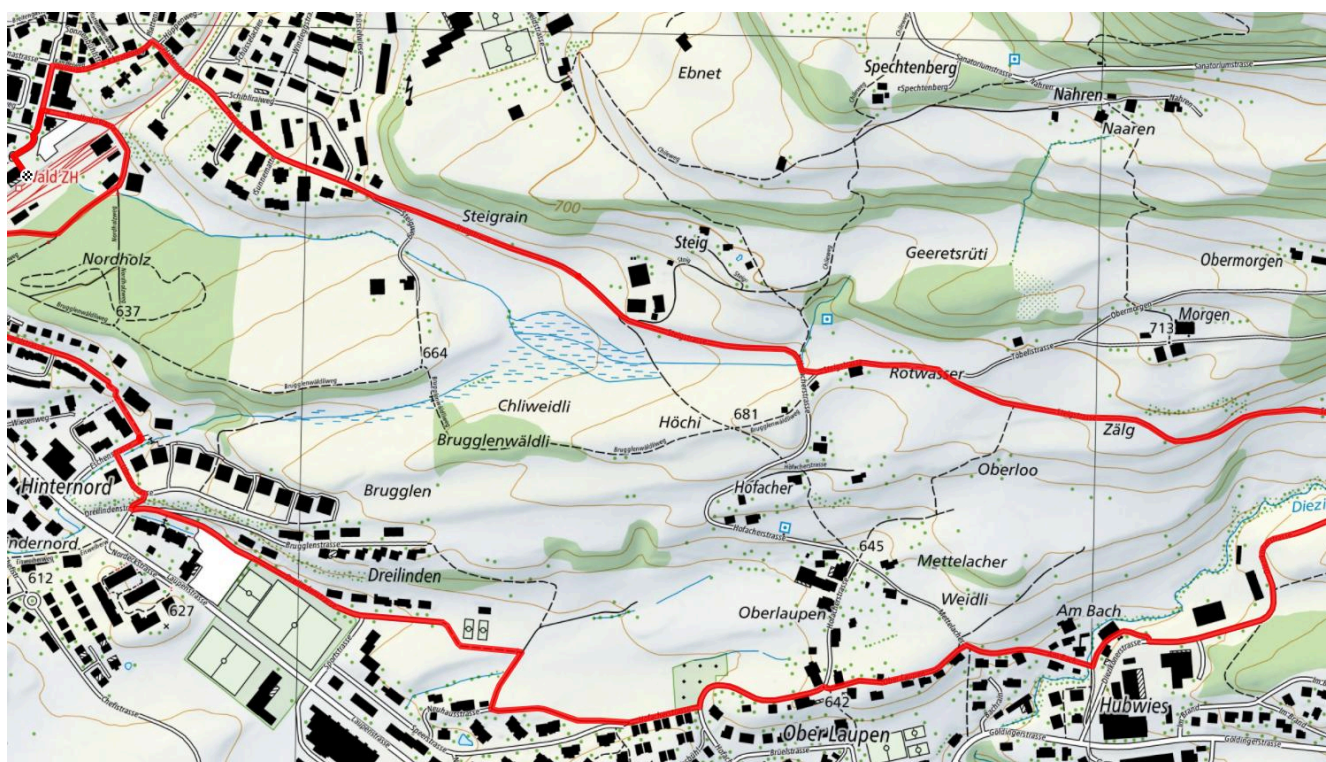

↑↓
133 m

0

Treffpunkt
Schwertplatz

Gemütlicher Abschluss
wo auch immer - häufig im Rosenthal

schweizmobil.ch

zamegolaufe.ch

Wald ZH

324 Chapfholzrunde