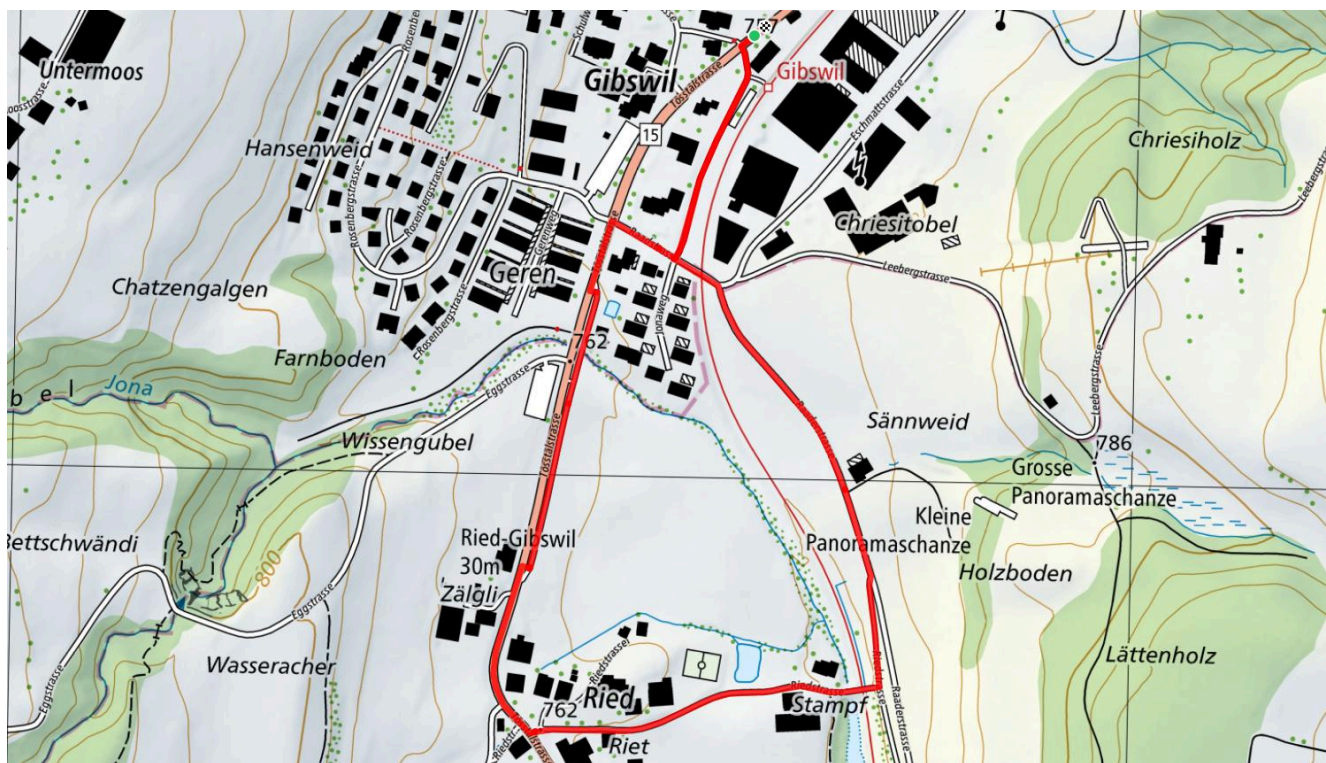

0

Treffpunkt
Rosenthal

Gemütlicher Abschluss
Steiner-Beck

schweizmobil.ch

zamegolaufe.ch

Wald ZH

108 Egligen-Laupen

2.8 km

↑ 29 m
↓ 151 m

0

Treffpunkt
Bahnhof Wald

ÖV-Informationen
Parcoursstart: Bus 885, Goldingen,
Eglingen

Start des Parcours
Goldingen, Egligen

schweizmobil.ch

zaemegolaufe.ch

Wald ZH

109

Gibswil Runde

1.8 km

↕
15 m

0

Treffpunkt

Bahnhof Wald

ÖV-Informationen