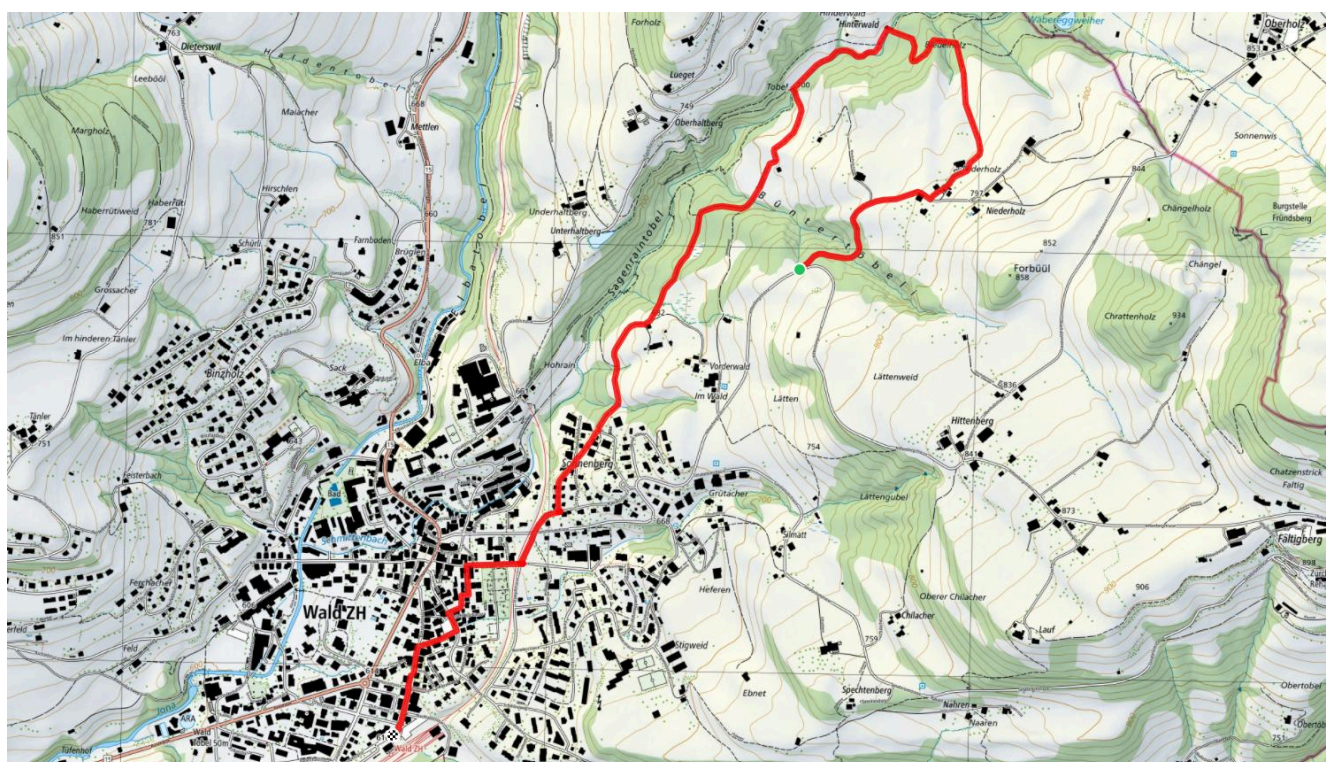

Wald ZH

216 Laupen Runde

3.1 km

↑↓
100 m

0

Treffpunkt

Haltestelle Laupen ZH, Schulhaus

ÖV-Informationen

Bus 885 ab Bahnhof Wald ZH

Start des Parcours

Haltestelle Laupen ZH, Schulhaus

Gemütlicher Abschluss

Voland Laupen

schweizmobil.ch

zämegolaufe.ch

Wald ZH

217

Niederholz Sagenraintobel

3.7 km

↑ 78 m
↓ 211 m

15

Treffpunkt

Bahnhof Wald

ÖV-Informationen