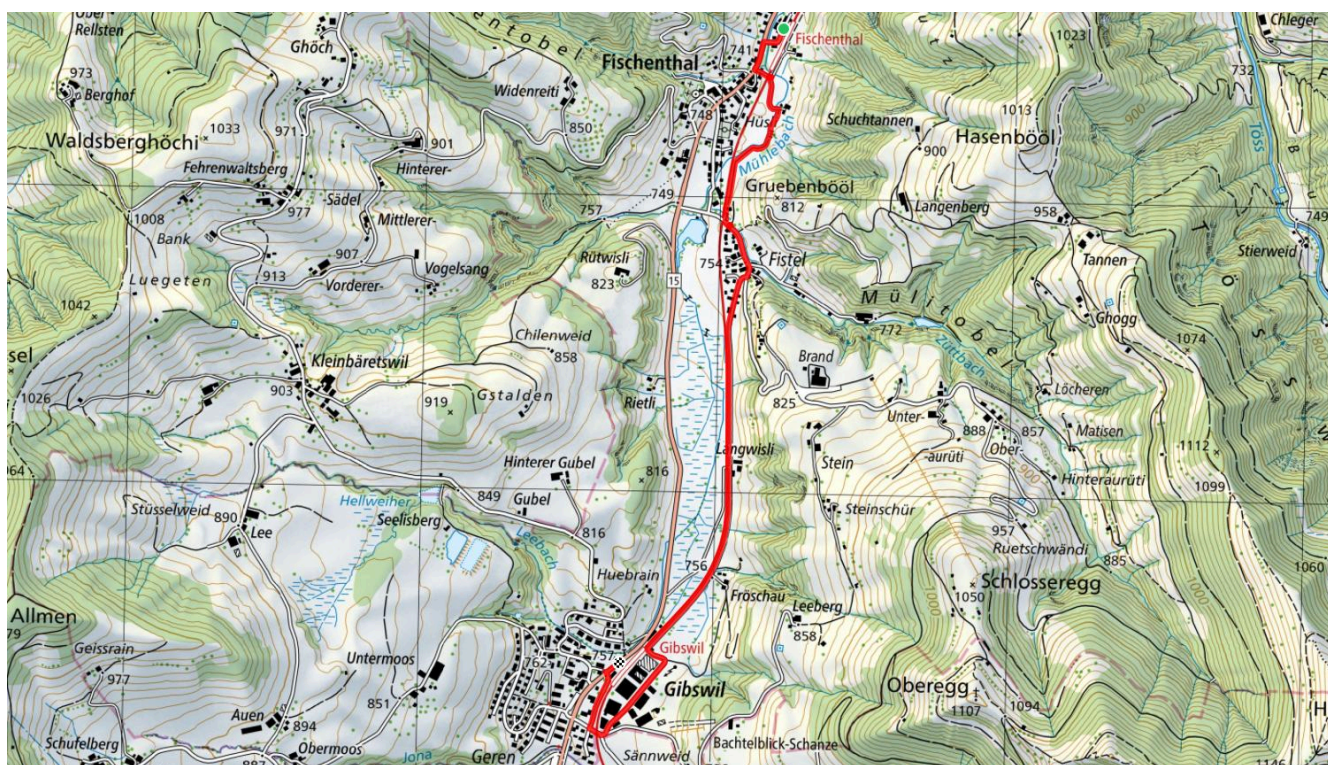

218

Fiscenthal Gibswil

3.2 km

↑ 50 m
↓ 20 m

0

Treffpunkt

Bahnhof Wald ZH

ÖV-Informationen

Zug Wald - Fiscenthalt - Rückfahrt ab Gibswil

Start des Parcours

Bahnhof Fiscenthal

schweizmobil.ch

zamegolaufe.ch

Wald ZH