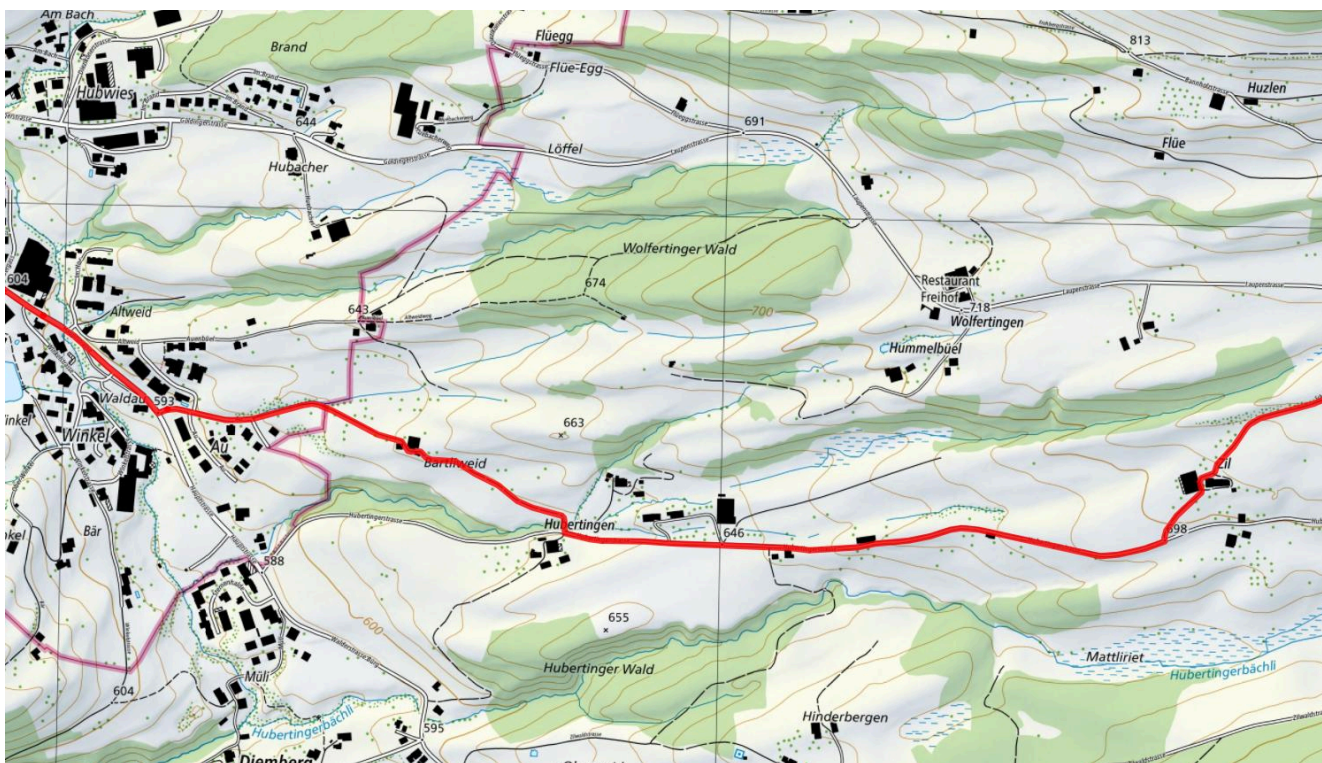

108 Egligen-Laupen

2.8 km

↑ 29 m
↓ 151 m

0

Treffpunkt
Bahnhof Wald

ÖV-Informationen
Parcoursstart: Bus 885, Goldingen,
Eglingen

Start des Parcours
Goldingen, Egligen

schweizmobil.ch

zaemegolaufe.ch

Wald ZH