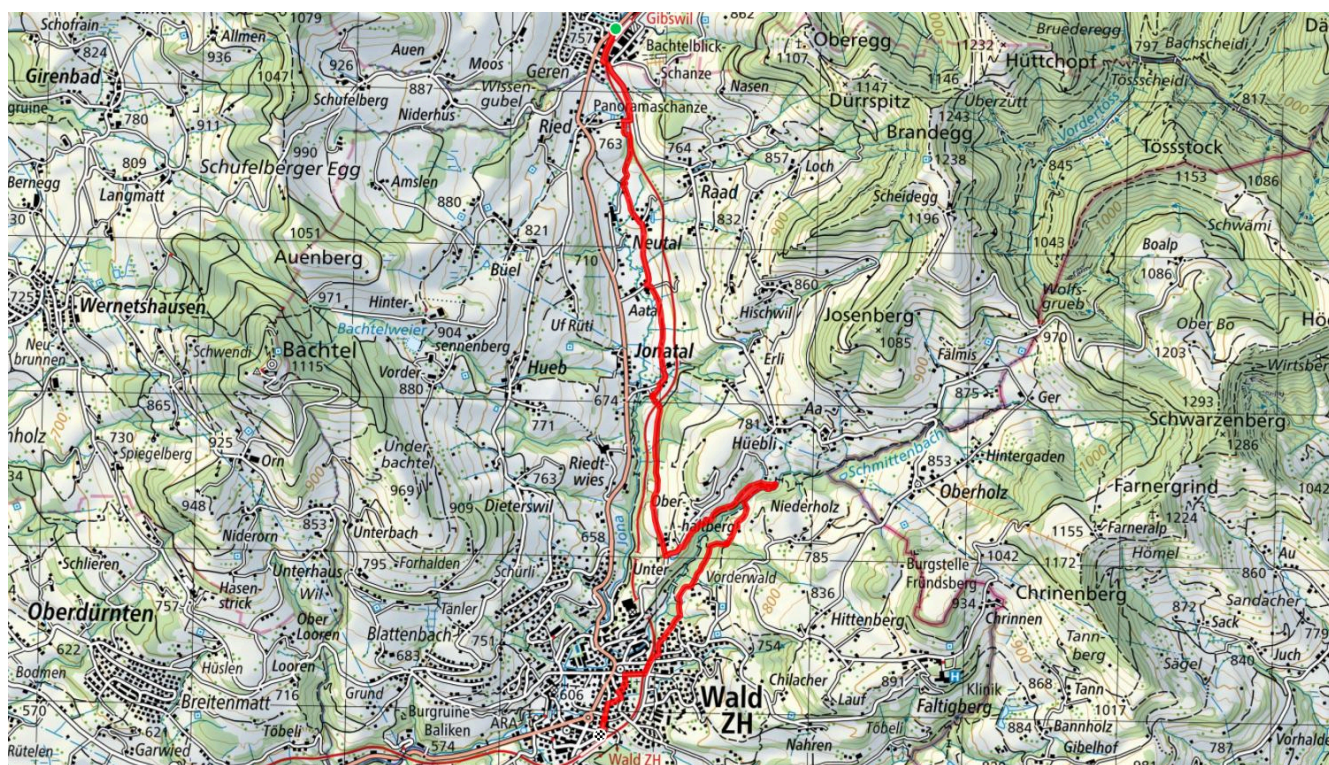

zämegolaufe.ch

Wald ZH

325

Gibswil-Plättliweg

7 km

↑ 78 m
↓ 223 m

30

Treffpunkt
Bahnhof Gibswil

Start des Parcours
Bahnhof Wald - Zug Nach Gibswil

Gemütlicher Abschluss
Steiner-Beck

schweizmobil.ch

zamegolaufe.ch

Wald ZH

326 Bachtelspalt

7.1 km

↑ 263 m
↓ 408 m