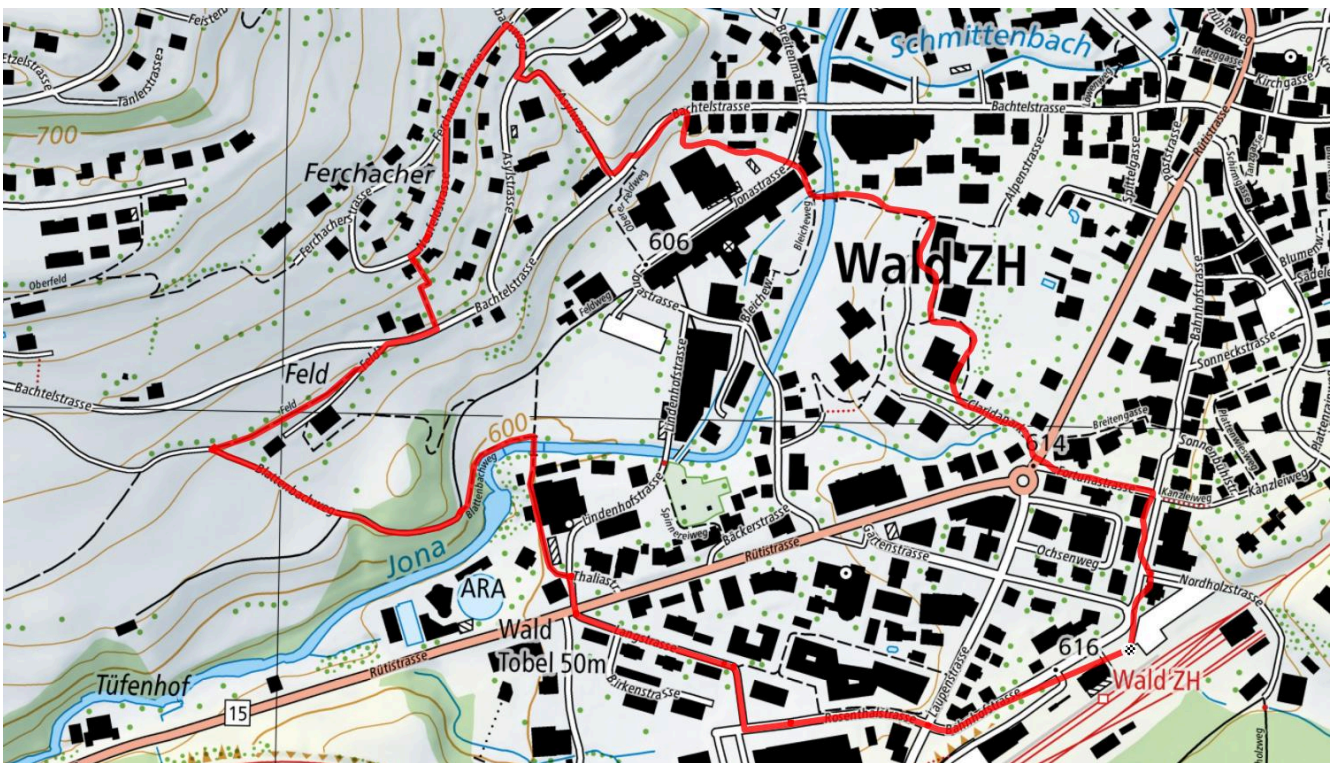

101 Neufeld Rundweg

2.4 km

↑ 112 m
↓ 108 m

Treffpunkt
Bahnhof Wald

Gemütlicher Abschluss
Steiner-Beck

schweizmobil.ch

zamegolaufe.ch

Wald ZH

102 Nordholz

2.6 km

↑↓
62 m

58

Treffpunkt
Bahnhof Wald

Gemütlicher Abschluss
Steiner-Beck

schweizmobil.ch

zamegolaufe.ch

Wald ZH

103

Dorfrundgang (barrierefrei)

2.5 km

↑↓
25 m

0

Treffpunkt
Rosenthal

Start des Parcours
Rosenthal Stiftung Drei Tannen