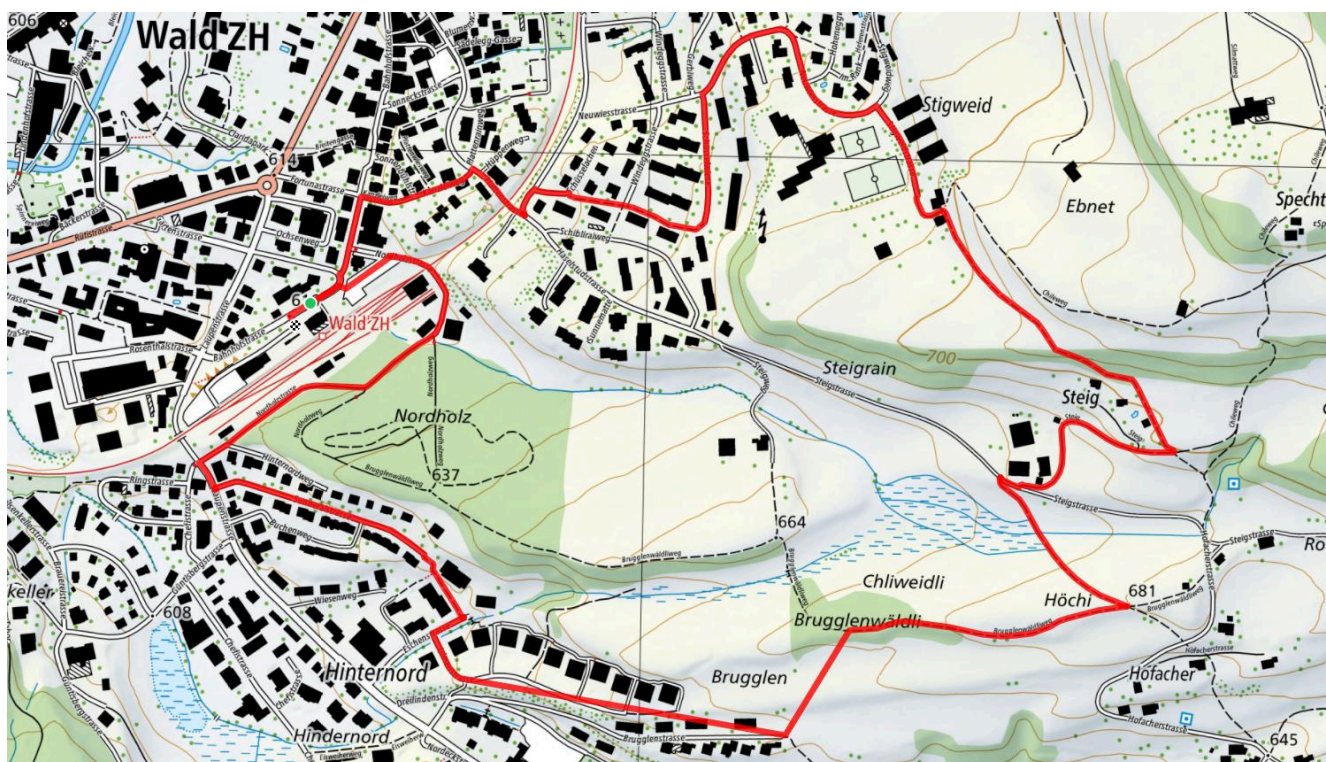

4 km

↕
150 m

10

Treffpunkt
Bahnhof Wald

Start des Parcours
Bahnhof Wald

schweizmobil.ch

zämegolaufe.ch

Wald ZH