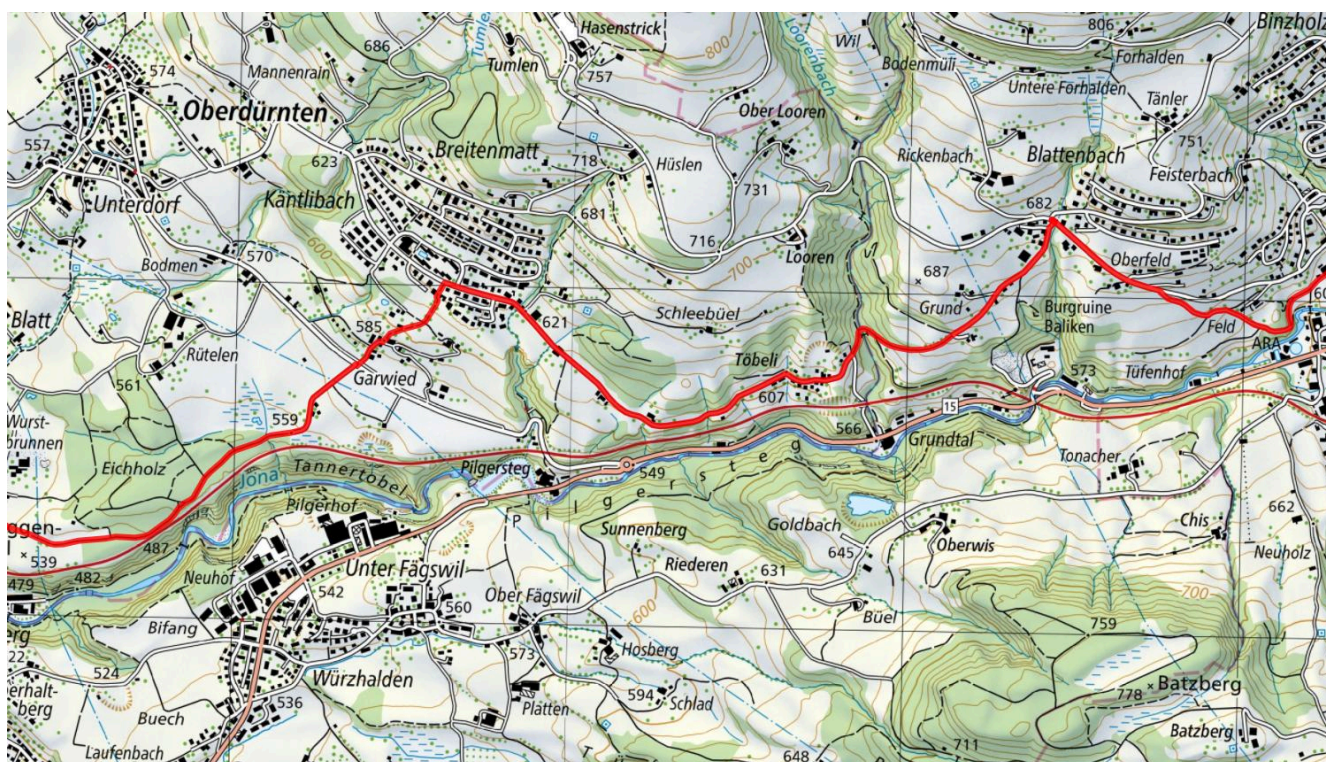

327

Wald-Tann

6.1 km

↑ 122 m
↓ 223 m

20

Treffpunkt

Bahnhof Wald

ÖV-Informationen

Bahnhof Wald

Start des Parcours

Bahnhof Parkplatz

Gemütlicher Abschluss

Steiner-Beck

schweizmobil.ch

zamegolaufe.ch

Wald ZH