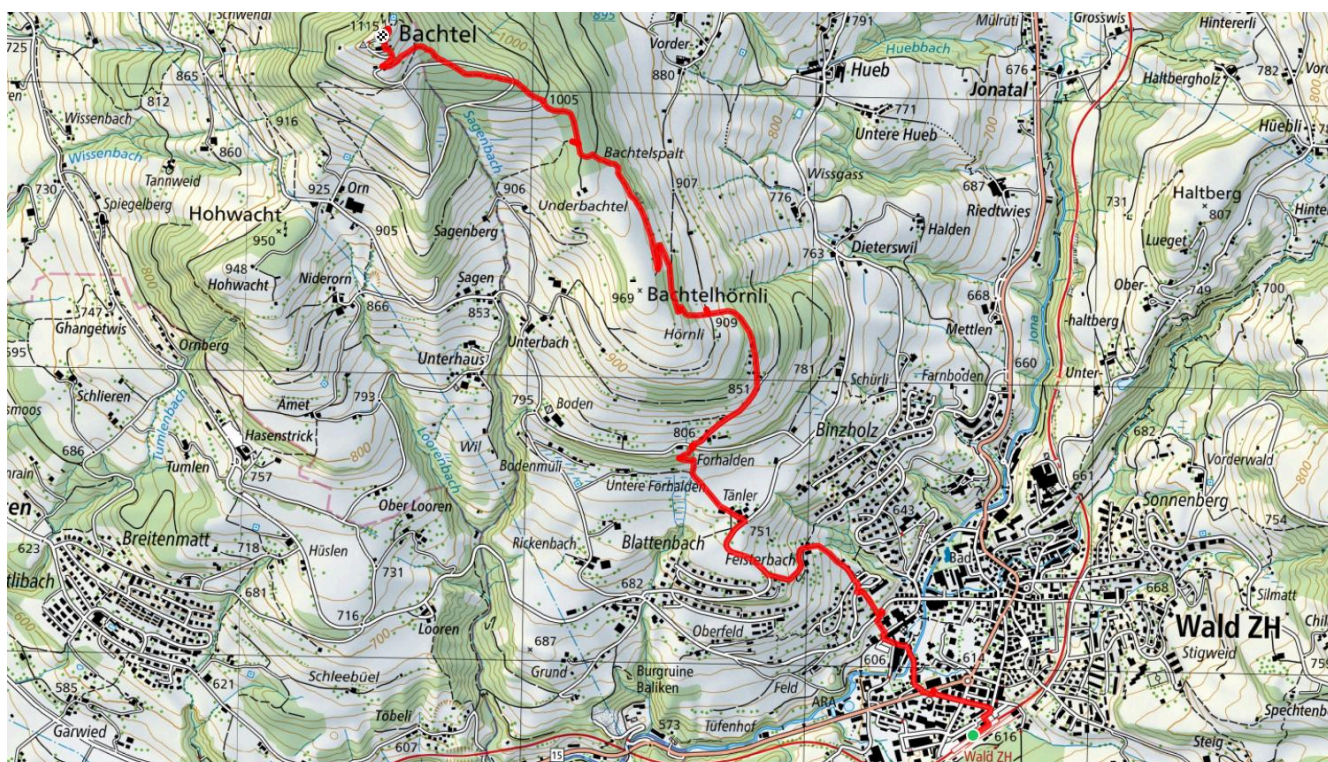

Gemütlicher Abschluss

in Wald

schweizmobil.ch

zämegolaufe.ch

Wald ZH

401 Rütiwies

9.5 km

↑ 520 m
↓ 220 m

50

Treffpunkt
Bahnhof Wald ZH

Start des Parcours
Bahnhof Wald ZH

Gemütlicher Abschluss
Cafeteria Reha Zentrum

schweizmobil.ch

zamegolaufe.ch

Wald ZH

402 Everesting spezial Bachtel

12 km

↕
520 m

50

Treffpunkt
Bahnhof Wald ZH

Start des Parcours
10:00

Gemütlicher Abschluss
Apero auf dem Bachtel

schweizmobil.ch

zamegolaufe.ch

Wald ZH

404 Schoggi Tour

6 km

↕
220 m

15

Treffpunkt
Bahnhof Wald

ÖV-Informationen
nicht nötig

Start des Parcours
Bahnhof Wald ZH 09:00