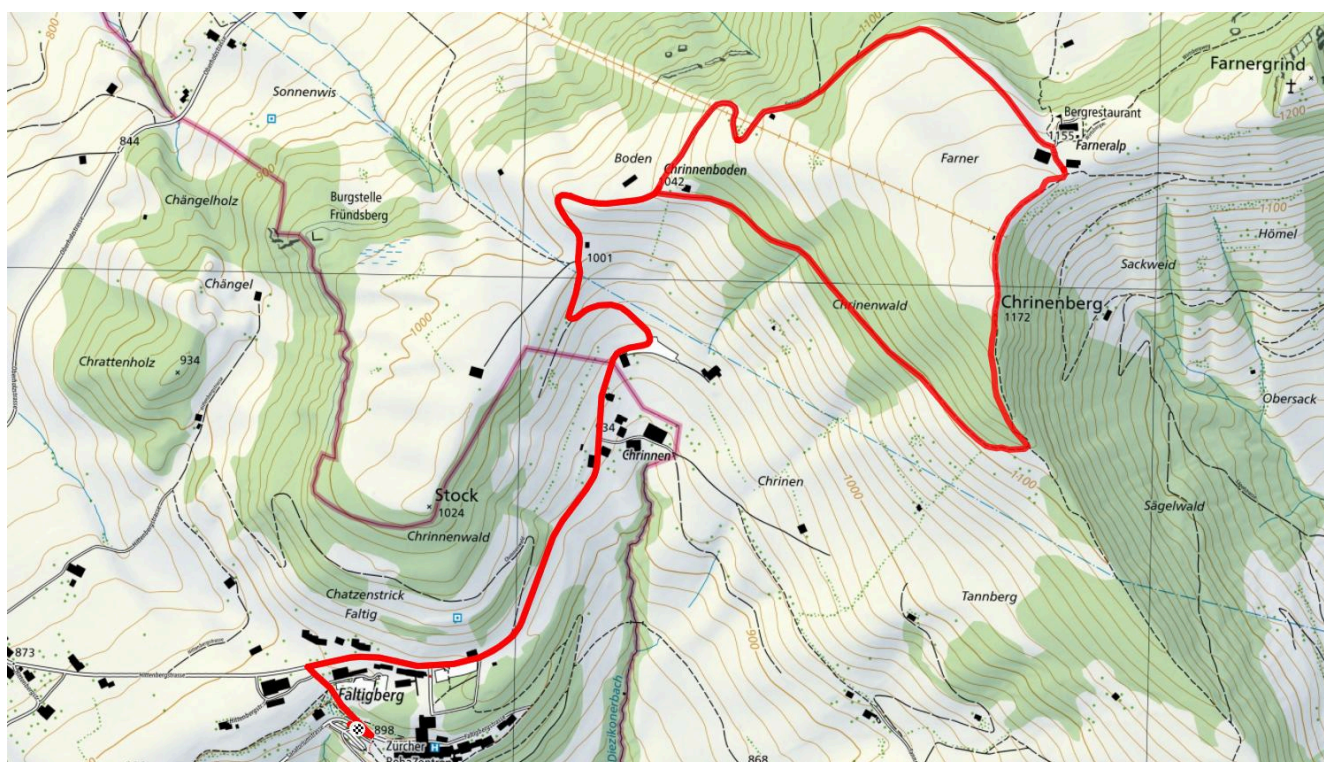

328 Chrinneschagi

5.4 km

↑↓
281 m

20

Treffpunkt
Bahnhof Wald

Start des Parcours
Wald ZH, RehaZentrum

ÖV-Informationen
Bahnhof Wald, Parkplatz RehaZentrum

Gemütlicher Abschluss
RehaZentrum

schweizmobil.ch

zämegolaufe.ch

Wald ZH