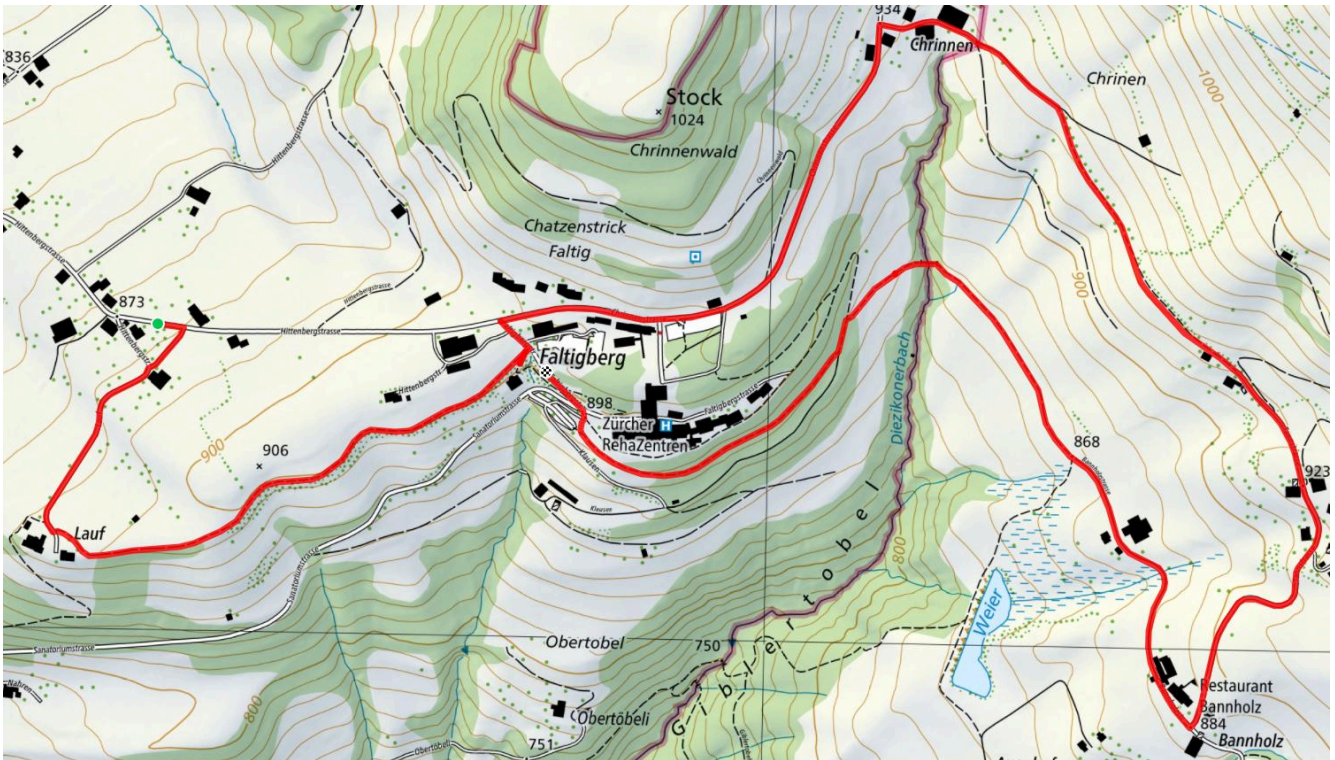

schweizmobil.ch

zaemegolaufe.ch

Wald ZH

211

Höhenklinik

4.3 km

↕
127 m

0

Treffpunkt
Bahnhof Wald

ÖV-Informationen
Bus bis Fältigberg

Start des Parcours
Fältigberg Reha Klinik

Gemütlicher Abschluss
Rehaklinik (unterwegs Bannholz)

schweizmobil.ch

zämegolaufe.ch

Wald ZH

212

Drei Kronen Tour

3.5 km

↑↓
71 m

0

Treffpunkt
Schwertplatz

Gemütlicher Abschluss
Voland Beck

schweizmobil.ch

zämegolaufe.ch

Wald ZH

213

Sagenrain kurz

3.2 km

↕
93 m

0

Treffpunkt
Schwertplatz

Gemütlicher Abschluss
Voland Beck