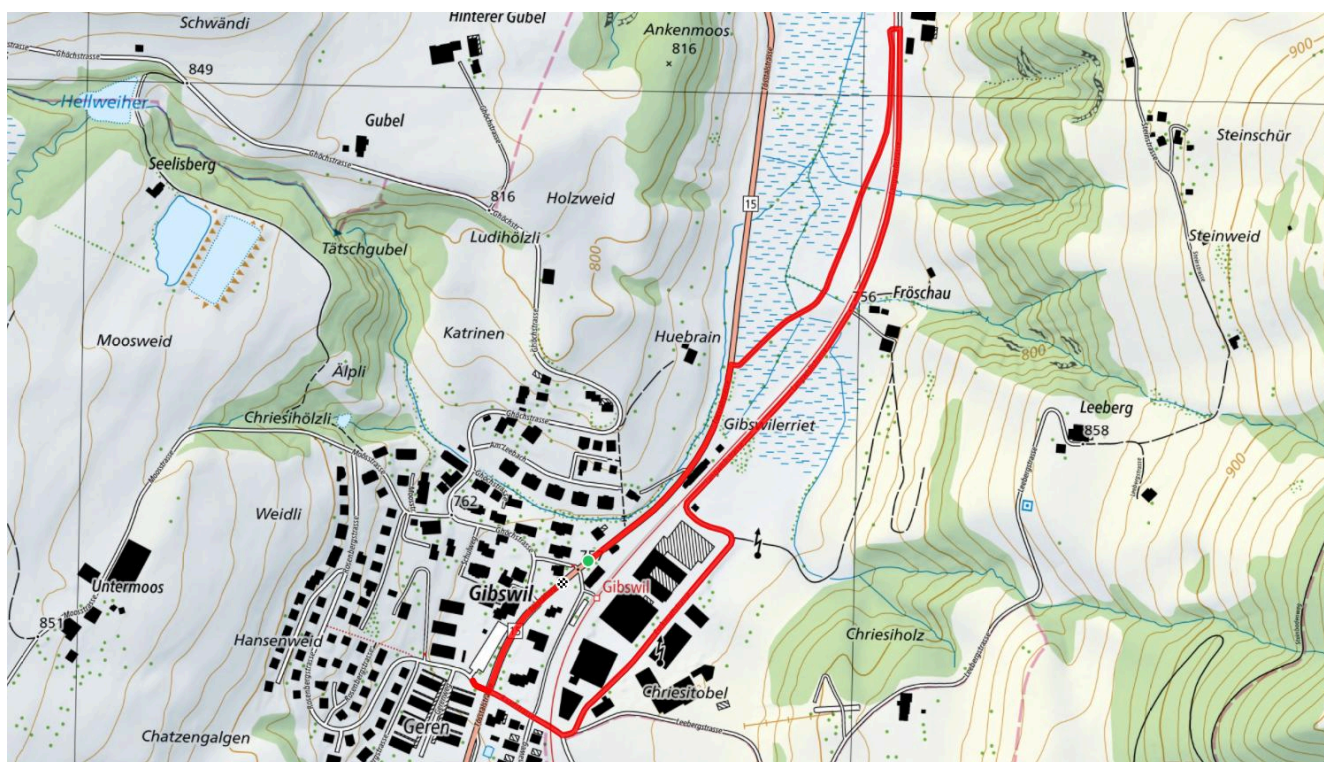

zämegolaufe.ch

Wald ZH

111

Gibswil Langwisli

2.3 km

↑↓
10 m

0

Treffpunkt
Bahnhof Wald