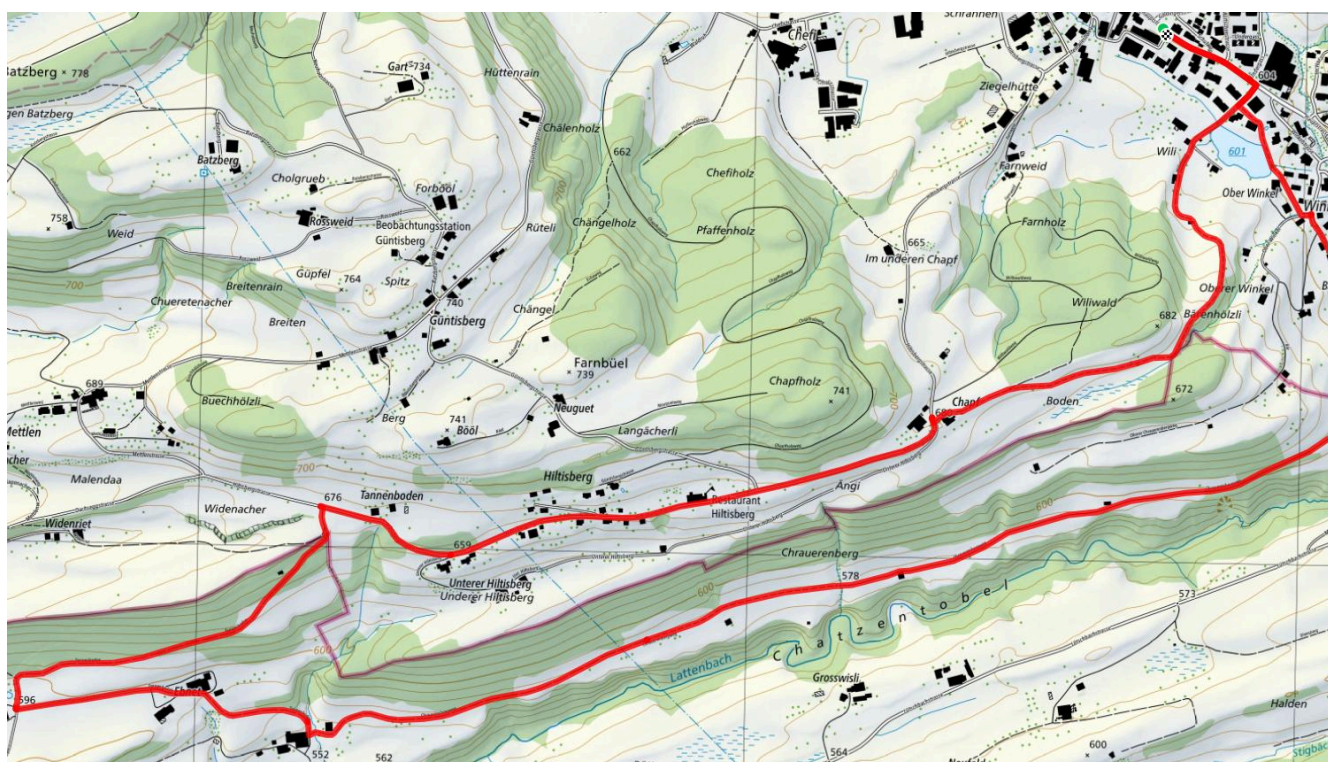

4 km

↕
150 m

10

Treffpunkt
Bahnhof Wald

Start des Parcours
Bahnhof Wald

schweizmobil.ch

zämegolaufe.ch

Wald ZH

320

Laupen-Chraueren

6.8 km

↑↓
184 m

0

Treffpunkt
Haltestelle Schulhaus Laupen

Gemütlicher Abschluss
Volland Beck Laupen

schweizmobil.ch

zamegolaufe.ch

Wald ZH

321

Elbatobel-Gibswil

4.9 km

↑ 153 m
↓ 16 m

0

Treffpunkt
Schwertplatz