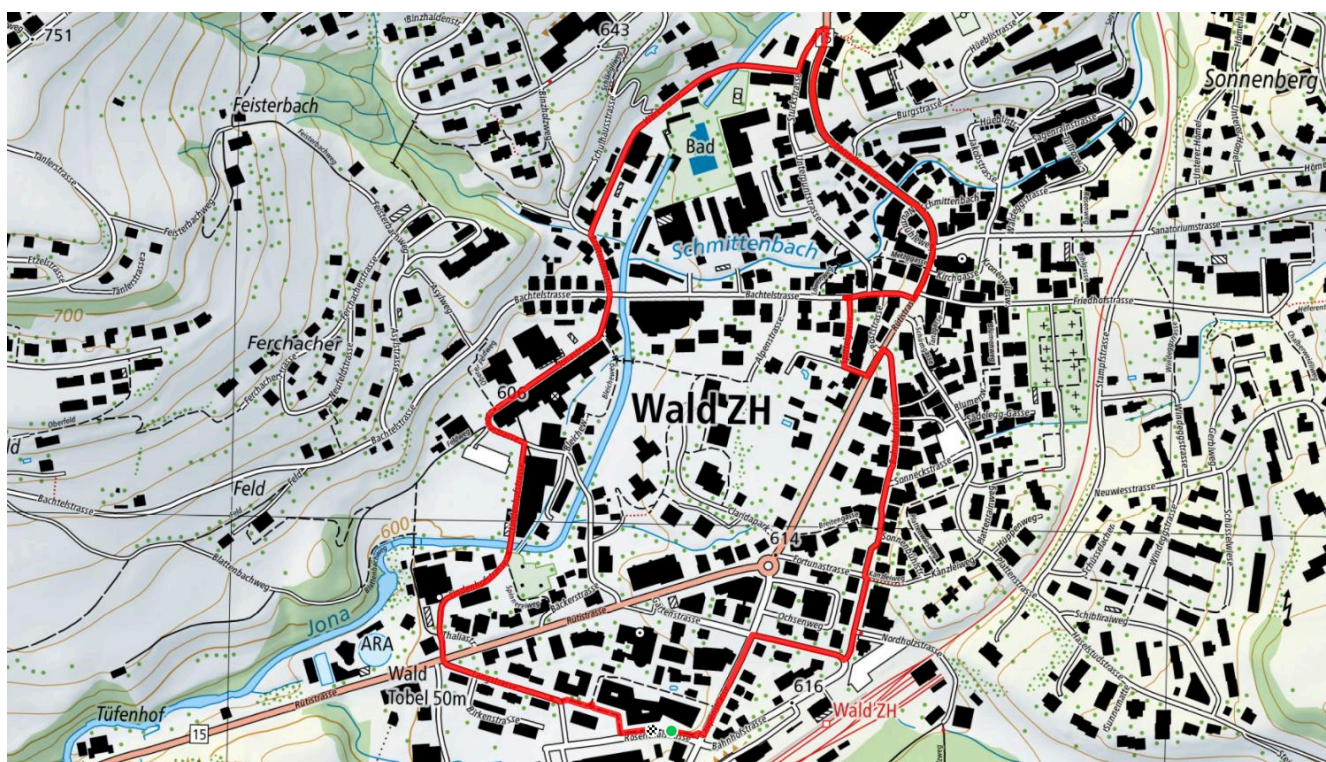

Wald ZH

103

Dorfrundgang (barrierefrei)

2.5 km

↑↓
25 m

0

Treffpunkt
Rosenthal

Start des Parcours
Rosenthal Stiftung Drei Tannen

Gemütlicher Abschluss
Alterszentrum Rosenthal

schweizmobil.ch

zamegolaufe.ch

Wald ZH

104

Dieterswil-Blattenbach

2 km

↑ 10 m
↓ 89 m

0

Treffpunkt
Bahnhof Wald

Gemütlicher Abschluss
Steiner-Beck

schweizmobil.ch

zaemegolaufe.ch

Wald ZH

105

Dorfrundgang in den Gassen