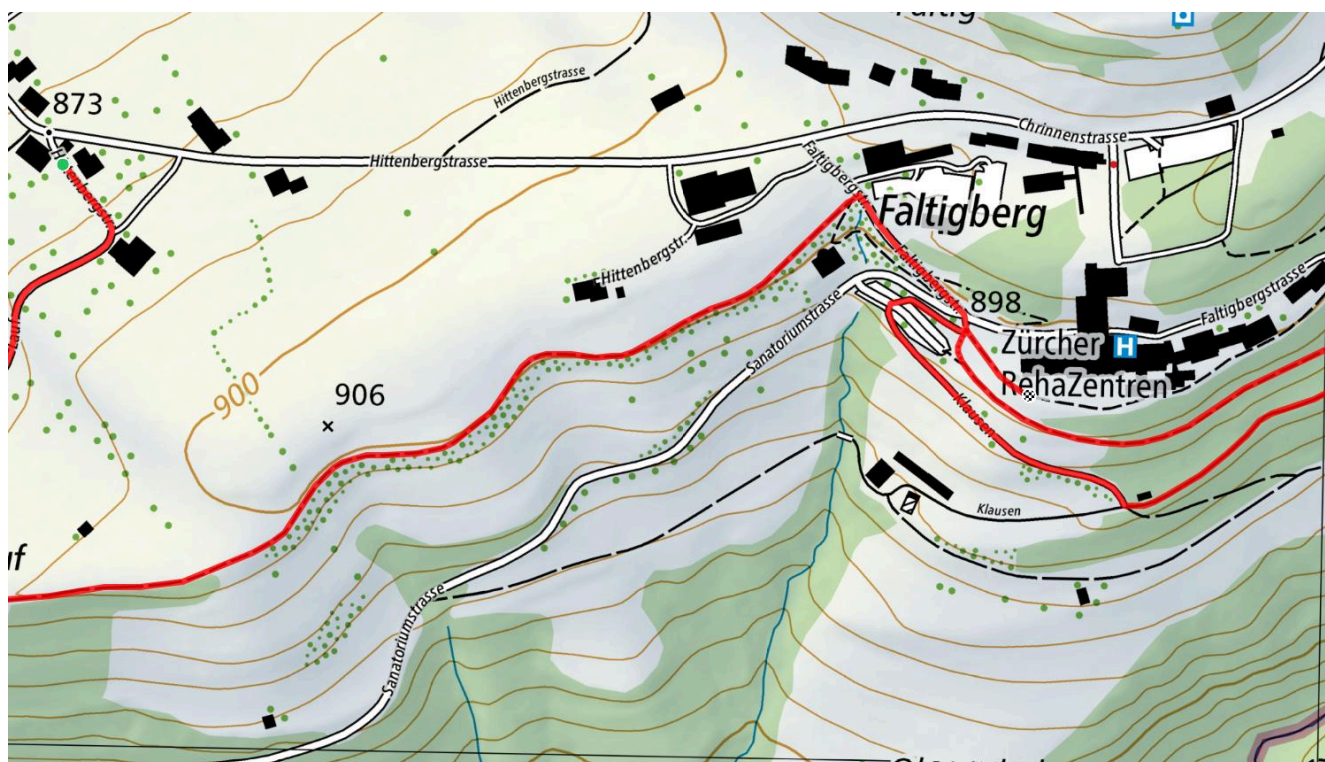

112

Faltigberggrunde

2.1 km

↑ 70 m
↓ 30 m

0

Treffpunkt

Bahnhof Wald oder direkt Haltestelle
Hittenberg

ÖV-Informationen

09:44 ab Bahnhof Wald

Start des Parcours

Rehazentrum

Gemütlicher Abschluss

Rehazentrum

schweizmobil.ch

zämegolaufe.ch

Wald ZH