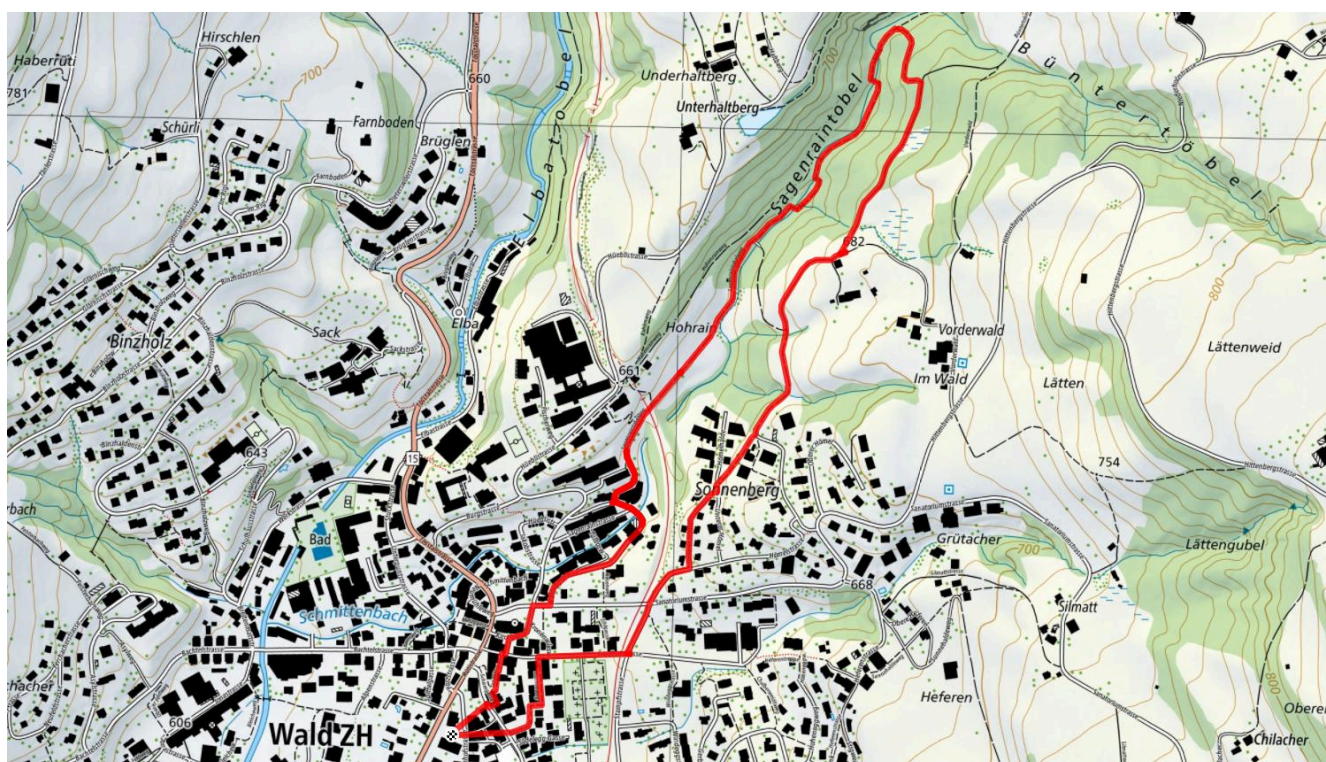

Drei Kronen Tour

3.5 km

↑↓
71 m

0

Treffpunkt
Schwertplatz

Gemütlicher Abschluss
Voland Beck

schweizmobil.ch

zämegolaufe.ch

Wald ZH

213

Sagenrain kurz

3.2 km

↕
93 m

0

Treffpunkt
Schwertplatz

Gemütlicher Abschluss
Voland Beck

schweizmobil.ch

zämegolaufe.ch

Wald ZH

214

Strickelweiher

3.8 km

↑↓
162 m

30