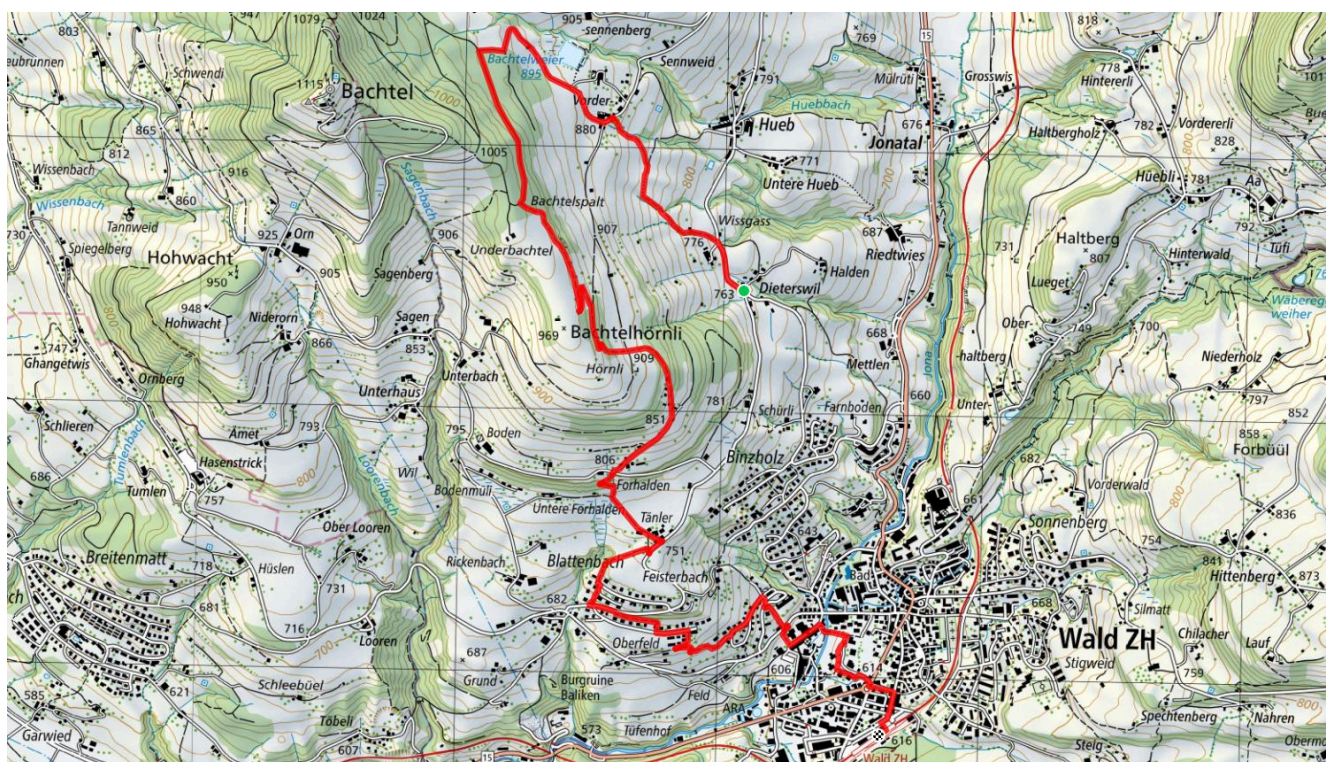

Start des Parcours
Bahnhof Wald - Zug Nach Gibswil

Gemütlicher Abschluss
Steiner-Beck

schweizmobil.ch

zamegolaufe.ch

Wald ZH

326 Bachtelspalt

7.1 km

↑ 263 m
↓ 408 m

20

Treffpunkt

Bahnhof Wald

ÖV-Informationen

Parcoursstart: Wald ZH, Dieterswil, Bus 893

Start des Parcours

Wald ZH, Dieterswil

Gemütlicher Abschluss