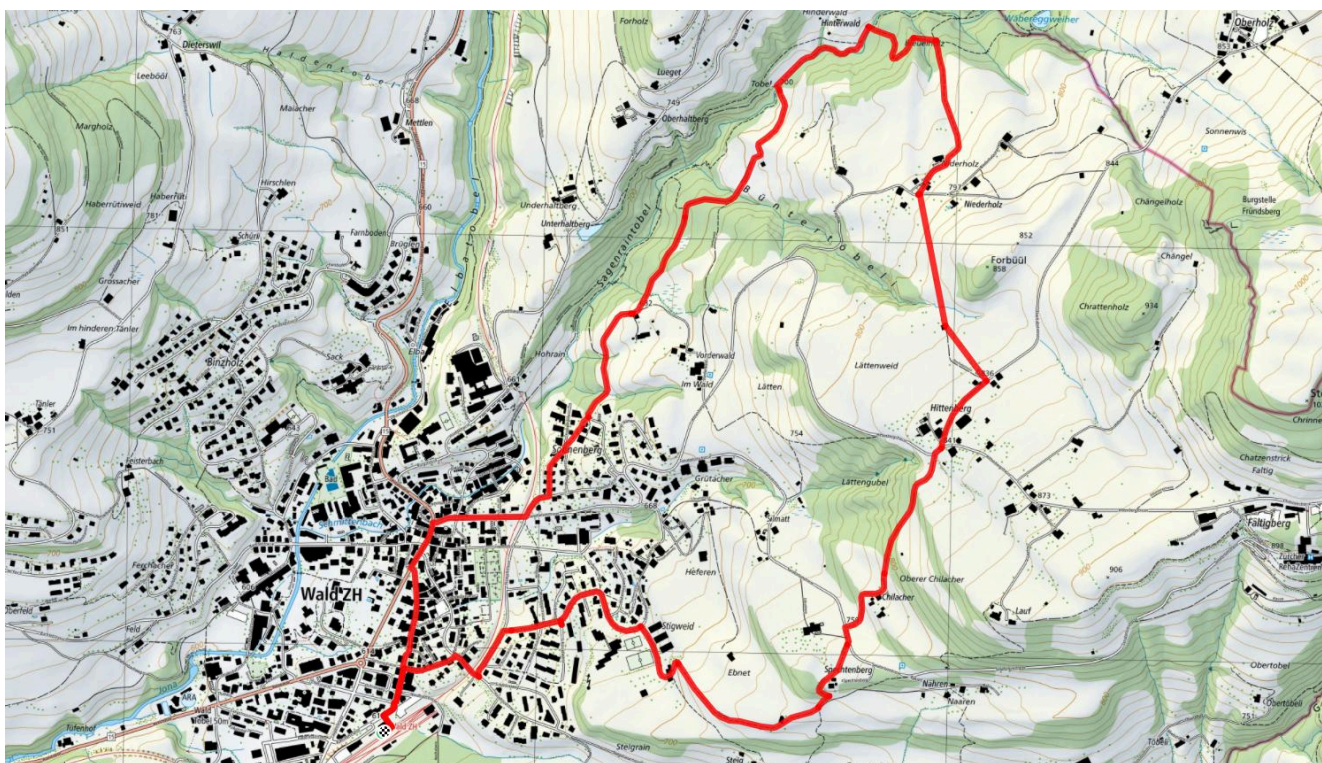

210

Hittenberg Chilacher

6.1 km

↕
260 m

40

Treffpunkt

Bahnhof Wald

ÖV-Informationen

Man kann auch mit dem Bus wieder zurückfahren

Start des Parcours

Bahnhof Wald

schweizmobil.ch

zaemegolaufe.ch

Wald ZH