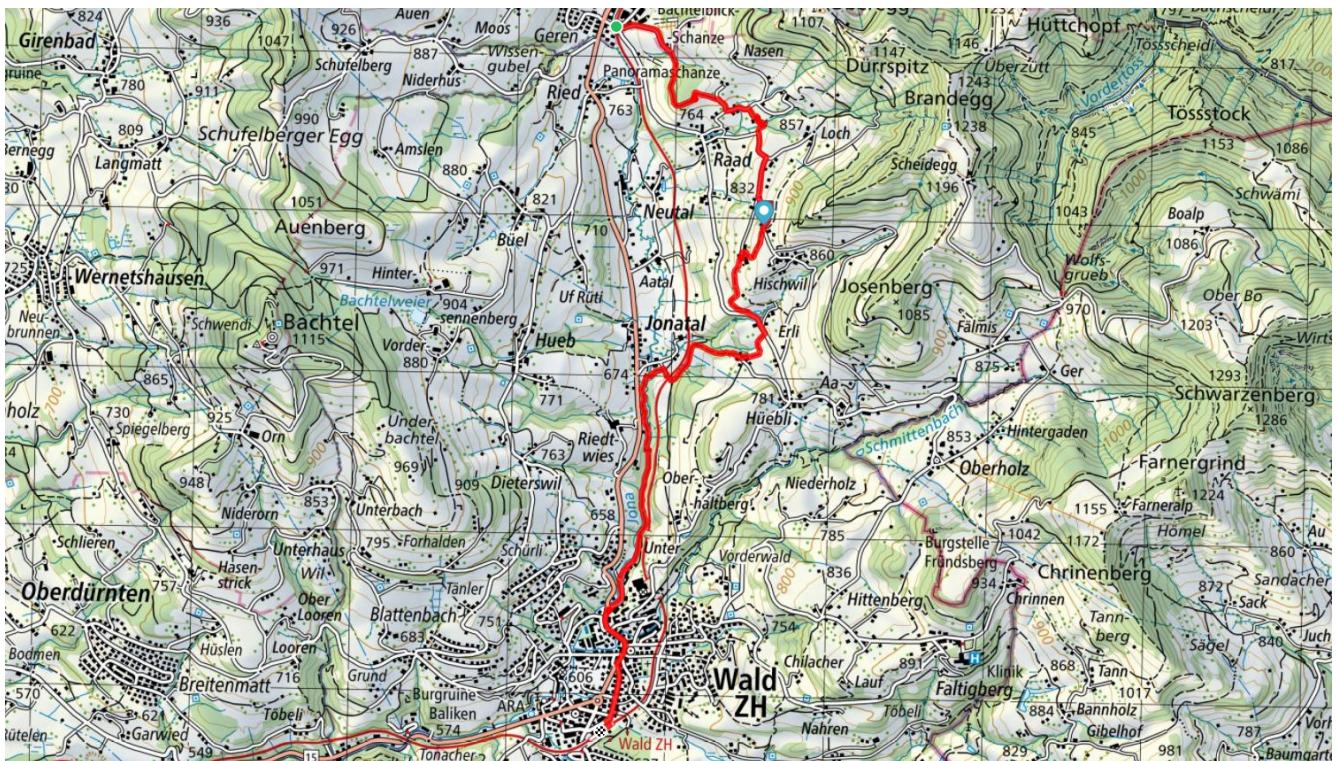

Besuch in der Grafschaft

7 km

↑ 170 m
↓ 310 m

28

Treffpunkt

Bahnhof Gibswil

ÖV-Informationen

S26 ab Wald Richtung Winterthur