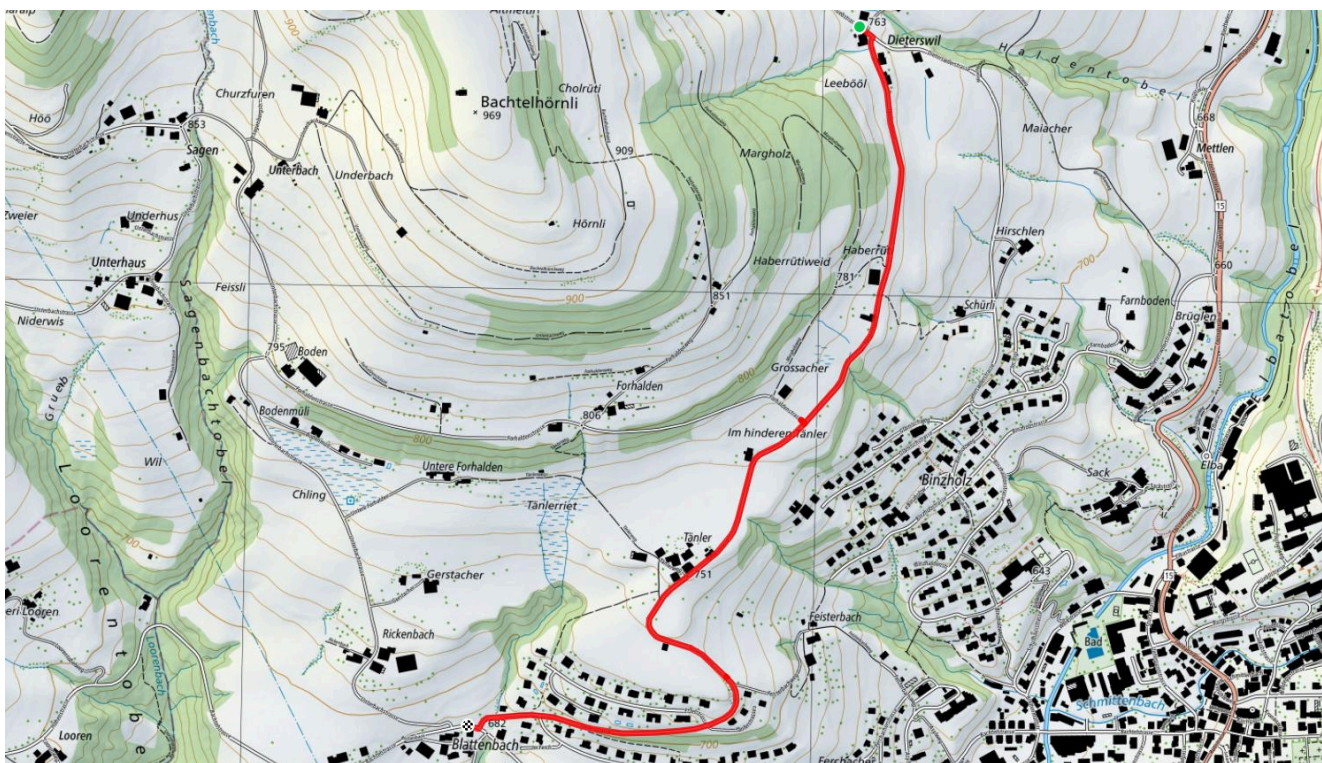

Wald ZH

103

Dorfrundgang (barrierefrei)

2.5 km

↑↓
25 m

0

Treffpunkt
Rosenthal

Start des Parcours
Rosenthal Stiftung Drei Tannen

Gemütlicher Abschluss
Alterszentrum Rosenthal

schweizmobil.ch

zamegolaufe.ch

Wald ZH

104

Dieterswil-Blattenbach

2 km

↑ 10 m
↓ 89 m

0

Treffpunkt
Bahnhof Wald

Gemütlicher Abschluss
Steiner-Beck

schweizmobil.ch

zaemegolaufe.ch

Wald ZH

105

Dorfrundgang in den Gassen

zämegolaufe.ch

Wald ZH

106

Gmüetli (barrierefrei)

1.2 km

↑↓
16 m

0

Treffpunkt
Rosenthal