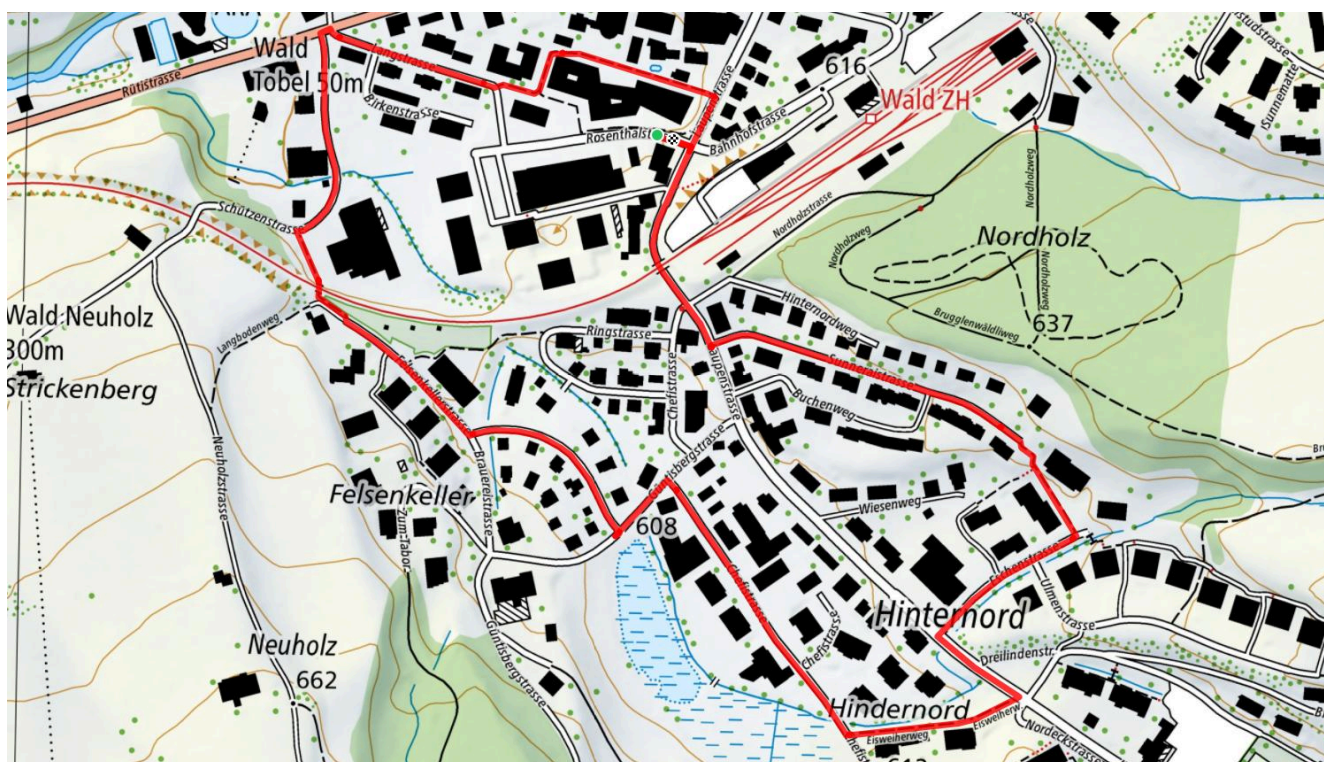

zämegolaufe.ch

Wald ZH

106

Gmüetli (barrierefrei)

1.2 km

↑↓
16 m

0

Treffpunkt
Rosenthal

Gemütlicher Abschluss
Rosenthal

schweizmobil.ch

zämegolaufe.ch

Wald ZH

107

Eisweiher

2.1 km

↕
30 m

0

Treffpunkt
Rosenthal

Gemütlicher Abschluss
Steiner-Beck

schweizmobil.ch

zamegolaufe.ch

Wald ZH

108 Egligen-Laupen

2.8 km