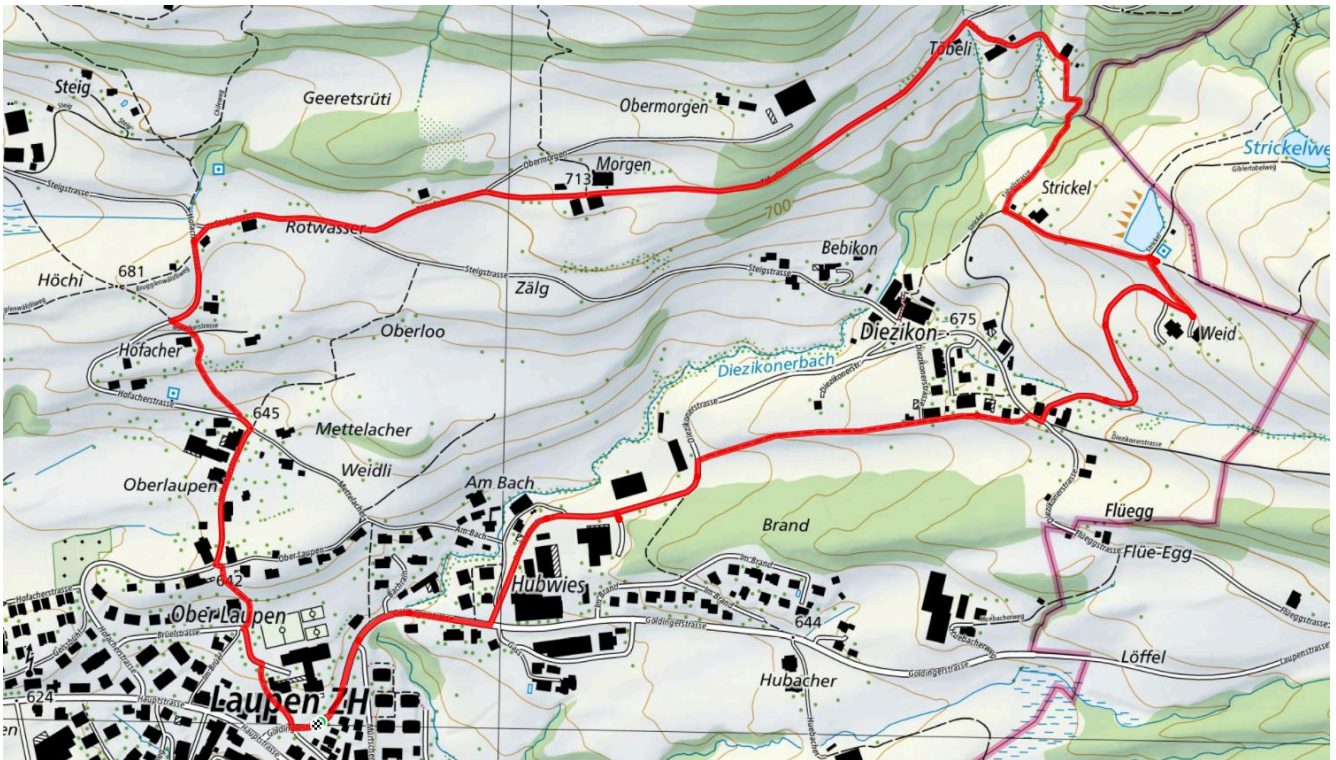

Wald ZH

213

Sagenrain kurz

3.2 km

↕
93 m

0

Treffpunkt
Schwertplatz

Gemütlicher Abschluss
Voland Beck

schweizmobil.ch

zämegolaufe.ch

Wald ZH

214

Strickelweiher

3.8 km

↑↓
162 m

30

Treffpunkt

Bushaltestelle Laupen ZH, Schulhaus

Start des Parcours

Laupen Bushaltestelle Schulhaus

schweizmobil.ch

zämegolaufe.ch

Wald ZH

215