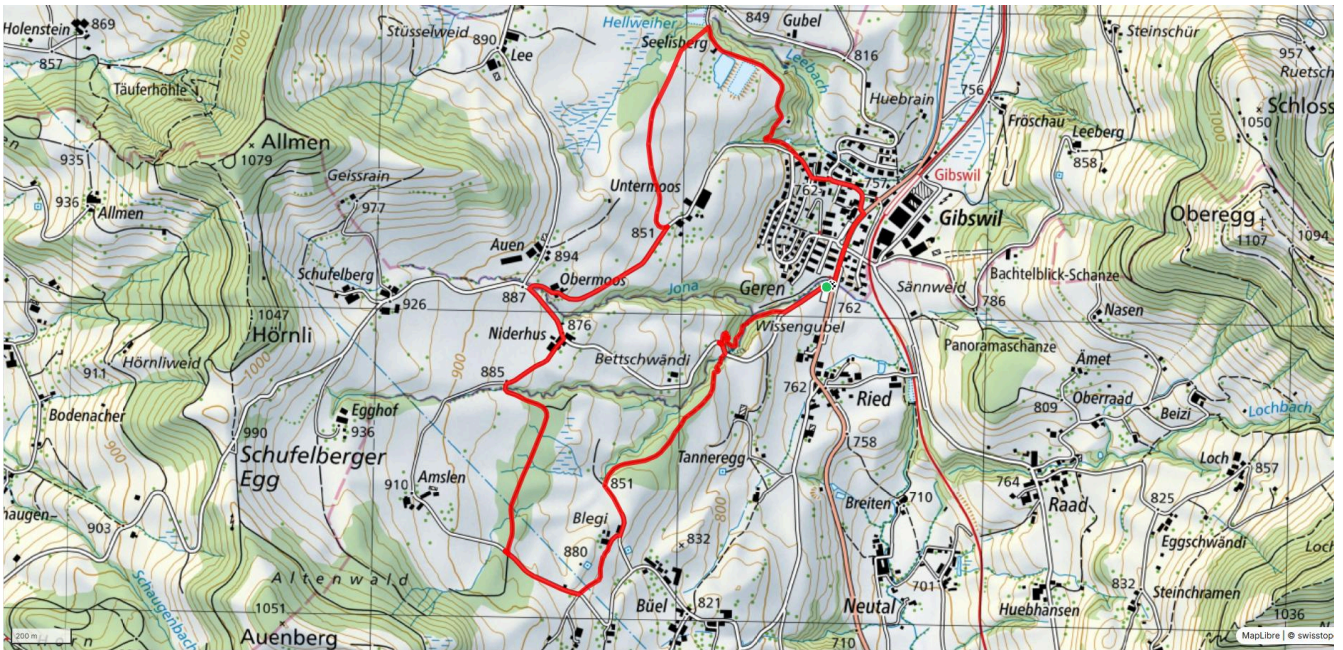

322

Wissengubel

5.80000
0 km

↑↓
179 m

0

Treffpunkt
Treffpunkt TCS PP

Gemütlicher Abschluss
Gibswilerstube

schweizmobil.ch

zämegolaufe.ch