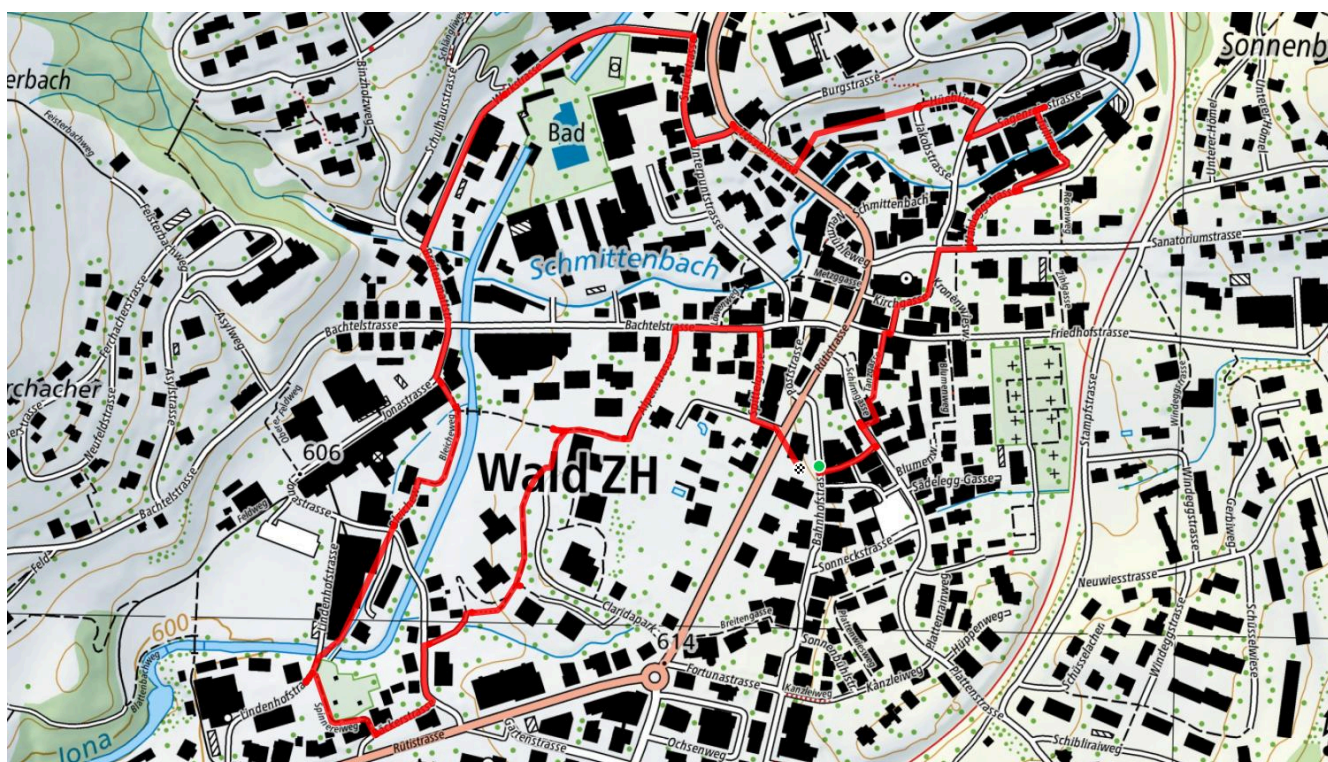

0

Treffpunkt
Bahnhof Wald

Gemütlicher Abschluss
Steiner-Beck

schweizmobil.ch

zaemegolaufe.ch

Wald ZH

105

Dorfrundgang in den Gassen

2.6 km

↑↓
40 m

20

Treffpunkt
Schwertplatz

ÖV-Informationen
Keine

Start des Parcours
Schwertplatz

Gemütlicher Abschluss
Voland

schweizmobil.ch

zämegolaufe.ch

Wald ZH

106

Gmüetli (barrierefrei)

1.2 km

↑↓
16 m

0

Treffpunkt
Rosenthal