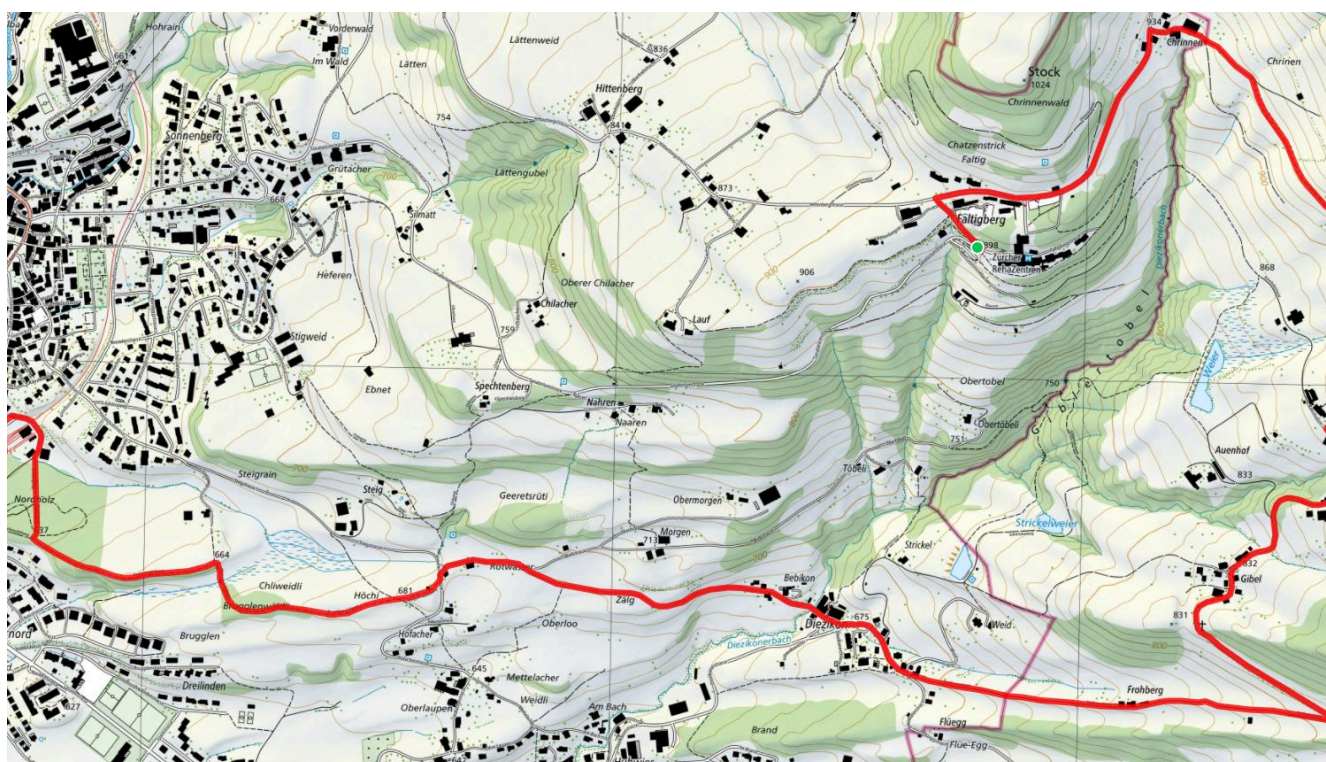

Pilgerhof, Batzberg nach Wald

5.2 km

↑ 240 m
↓ 160 m

10

Treffpunkt

Bahnhof Wald

ÖV-Informationen

Bus Richtung Rütli bis Haltestelle
Pilgerhof

Start des Parcours

Pilgerhof Rütli ZH

schweizmobil.ch

zämegolaufe.ch

Wald ZH

331

Faltigberg Bannholz Diezikon Wald

6.7 km

↑ 120 m
↓ 400 m

0

Treffpunkt

Bahnhof Wald oder Faltigberg

ÖV-Informationen

Bus von Wald nach Faltigberg

Start des Parcours

Faltigberg

Gemütlicher Abschluss

in Wald

schweizmobil.ch

zämegolaufe.ch

Wald ZH

401 Rütiwies

9.5 km

↑ 520 m
↓ 220 m