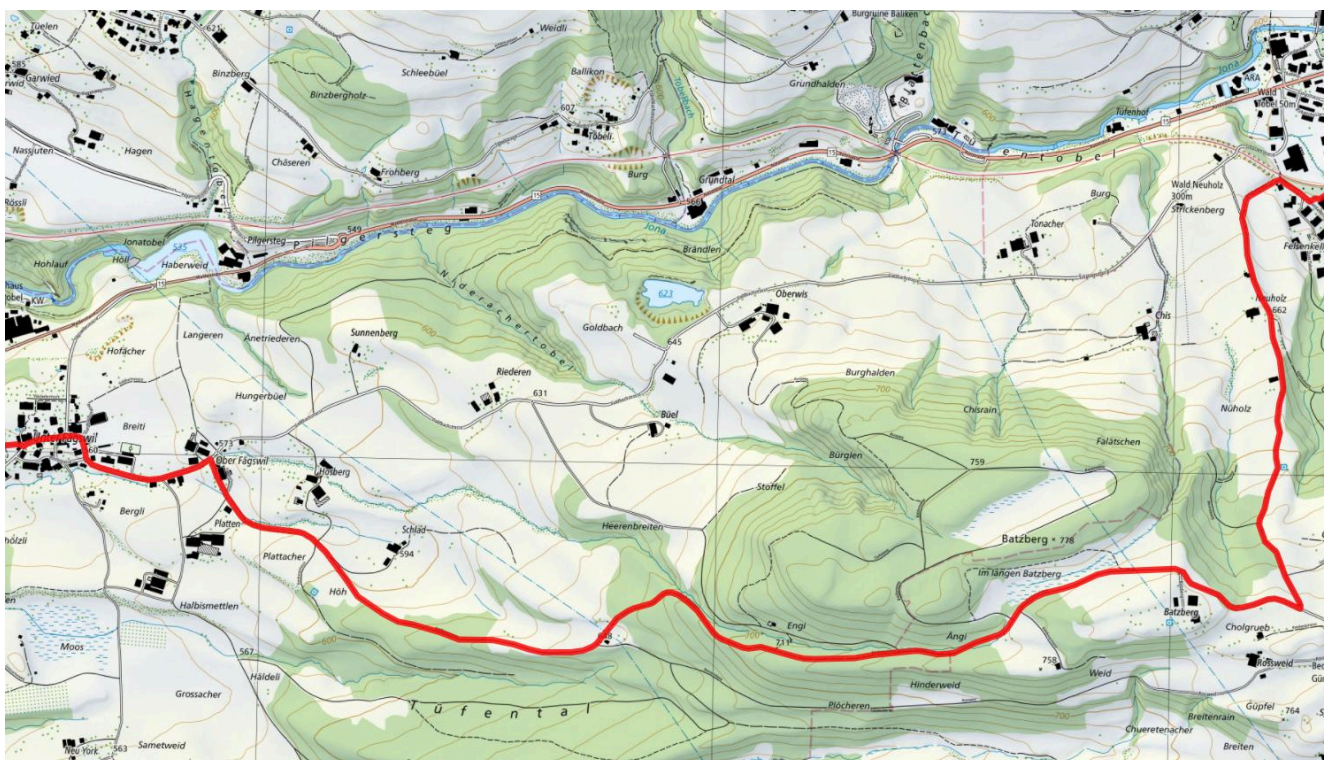

Besuch in der Grafschaft

7 km

↑ 170 m
↓ 310 m

28

Treffpunkt

Bahnhof Gibswil

ÖV-Informationen

S26 ab Wald Richtung Winterthur

Start des Parcours

Gibswil Bahnhof

Gemütlicher Abschluss

Irgendwo in Wald

schweizmobil.ch

zamegolaufe.ch

Wald ZH

330

Pilgerhof, Batzberg nach Wald

5.2 km

↑ 240 m
↓ 160 m

10

Treffpunkt

Bahnhof Wald

ÖV-Informationen

Bus Richtung Rütli bis Haltestelle
Pilgerhof