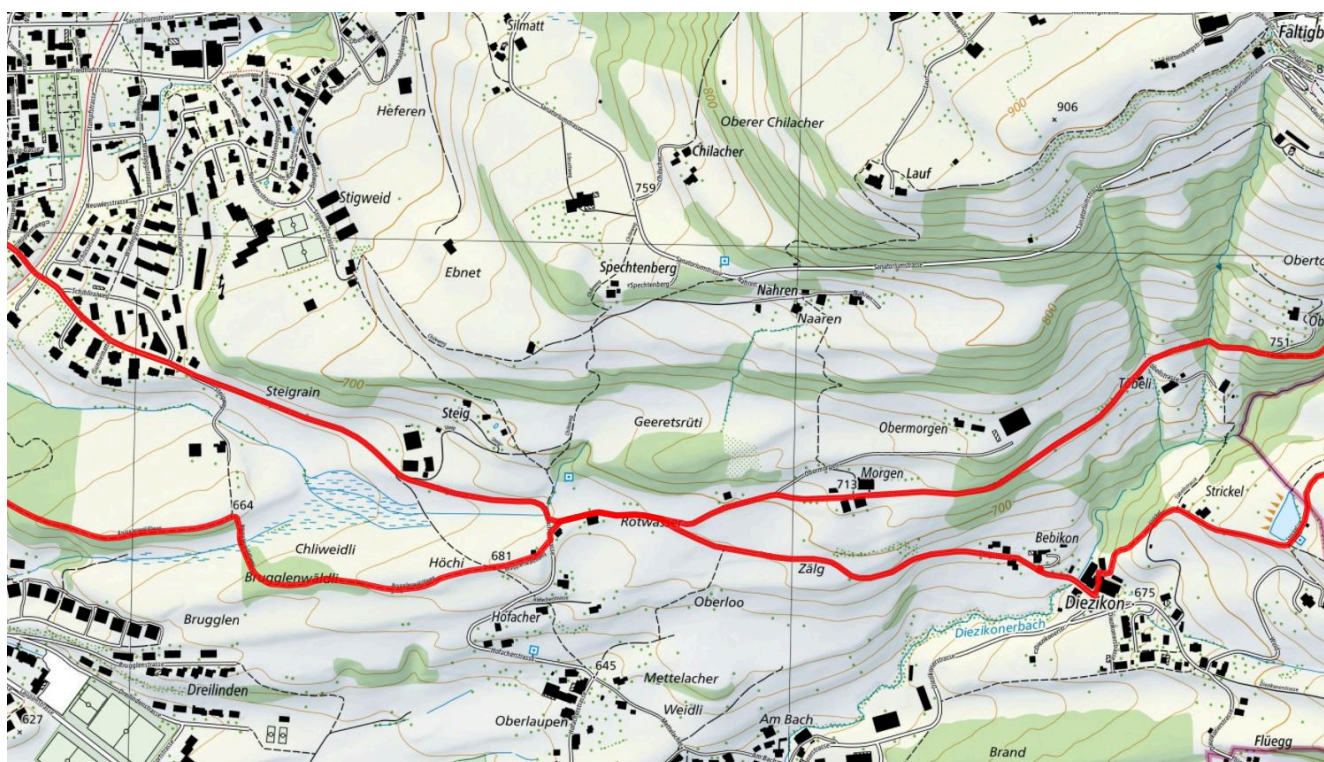

12 km

↕
520 m

50

Treffpunkt
Bahnhof Wald ZH

Start des Parcours
10:00

Gemütlicher Abschluss
Apero auf dem Bachtel

schweizmobil.ch

zamegolaufe.ch

Wald ZH

404 Schoggi Tour

6 km

↕
220 m

15

Treffpunkt
Bahnhof Wald

ÖV-Informationen
nicht nötig

Start des Parcours
Bahnhof Wald ZH 09:00

Gemütlicher Abschluss
Je nach Richtung und Route

schweizmobil.ch

zamegolaufe.ch

Wald ZH

405

ZGL - Spazierwandern im Schweigen

5 km

↕
60 m