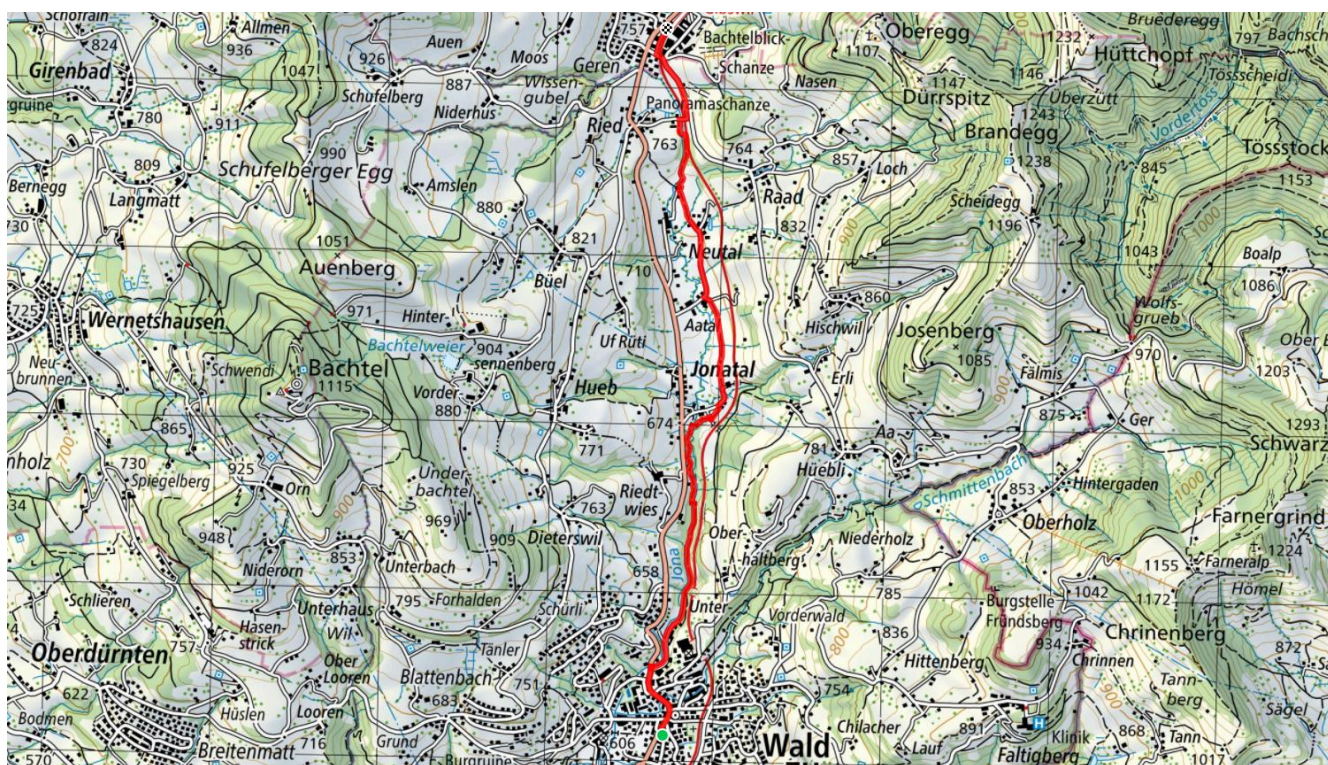

zamegolaufe.ch

Wald ZH

321

Elbatobel-Gibswil

4.9 km

↑ 153 m
↓ 16 m

0

Treffpunkt
Schwertplatz

Gemütlicher Abschluss
Gibswilerstube

schweizmobil.ch

zamegolaufe.ch

Wald ZH

322

Wissengubel

5.80000
0 km

↑↓
179 m