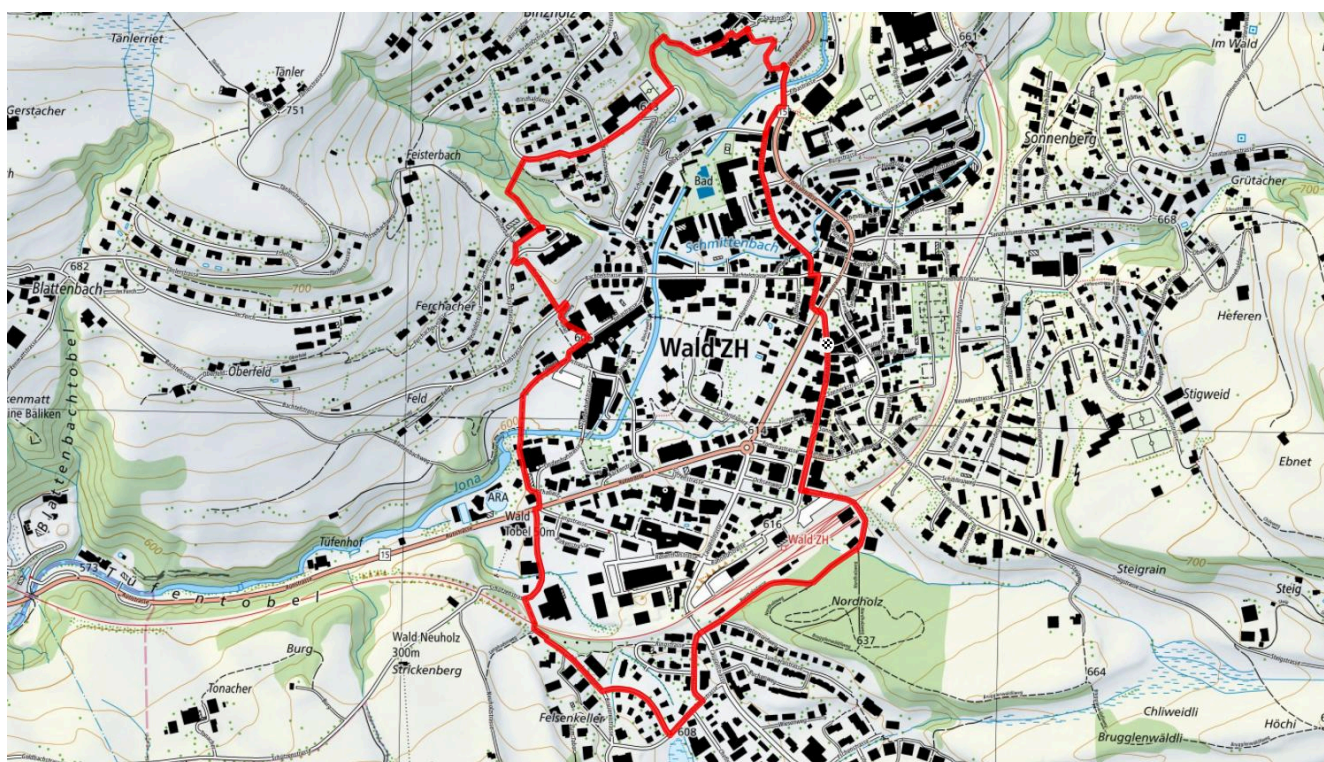

schweizmobil.ch

zaemegolaufe.ch

Wald ZH

211

Höhenklinik

4.3 km

↕
127 m

0

Treffpunkt
Bahnhof Wald

ÖV-Informationen
Bus bis Fältigberg

Start des Parcours
Fältigberg Reha Klinik

Gemütlicher Abschluss
Rehaklinik (unterwegs Bannholz)

schweizmobil.ch

zämegolaufe.ch

Wald ZH

212

Drei Kronen Tour

3.5 km

↑↓
71 m

0

Treffpunkt
Schwertplatz

Gemütlicher Abschluss
Voland Beck

schweizmobil.ch

zämegolaufe.ch

Wald ZH

213

Sagenrain kurz

3.2 km

↕
93 m

0

Treffpunkt
Schwertplatz

Gemütlicher Abschluss
Voland Beck