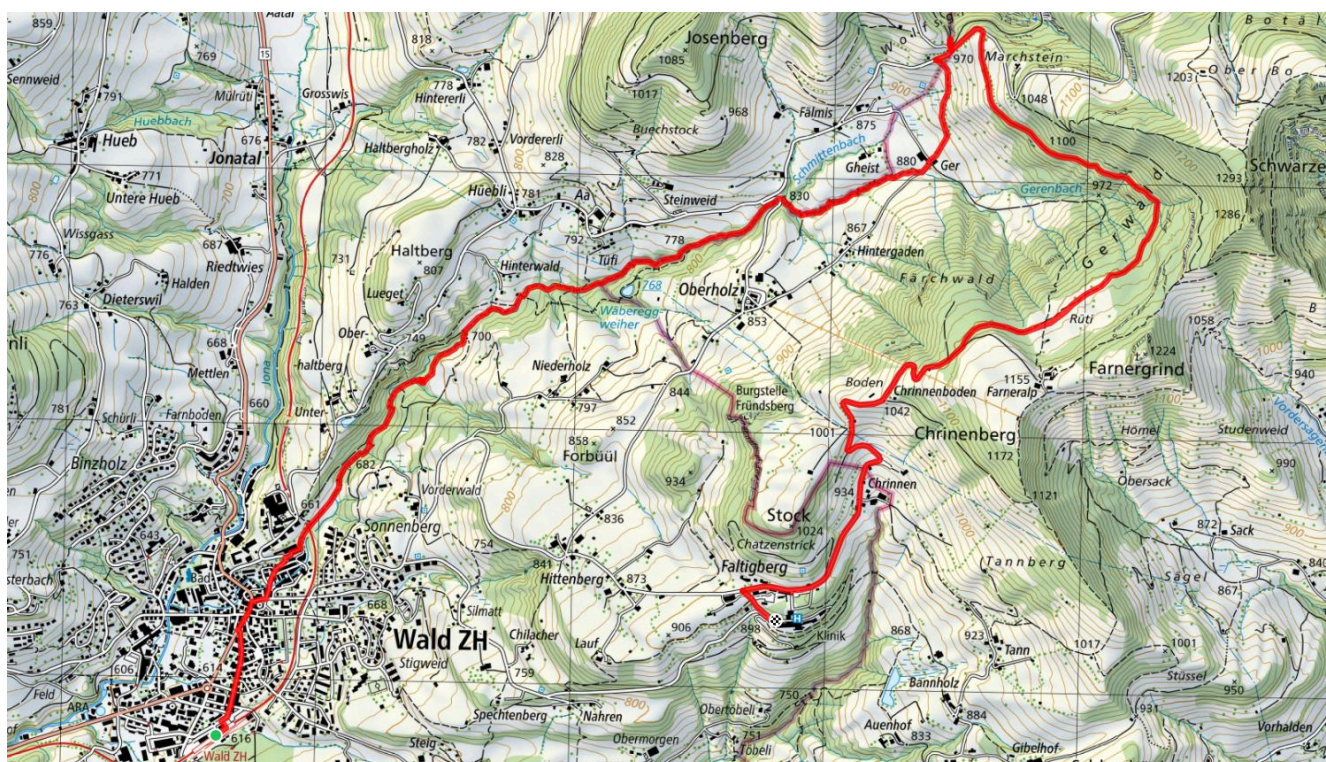

401 Rütiwies

9.5 km

↑ 520 m
↓ 220 m

50

Treffpunkt
Bahnhof Wald ZH

Start des Parcours
Bahnhof Wald ZH

Gemütlicher Abschluss
Cafeteria Reha Zentrum

schweizmobil.ch

zamegolaufe.ch

Wald ZH