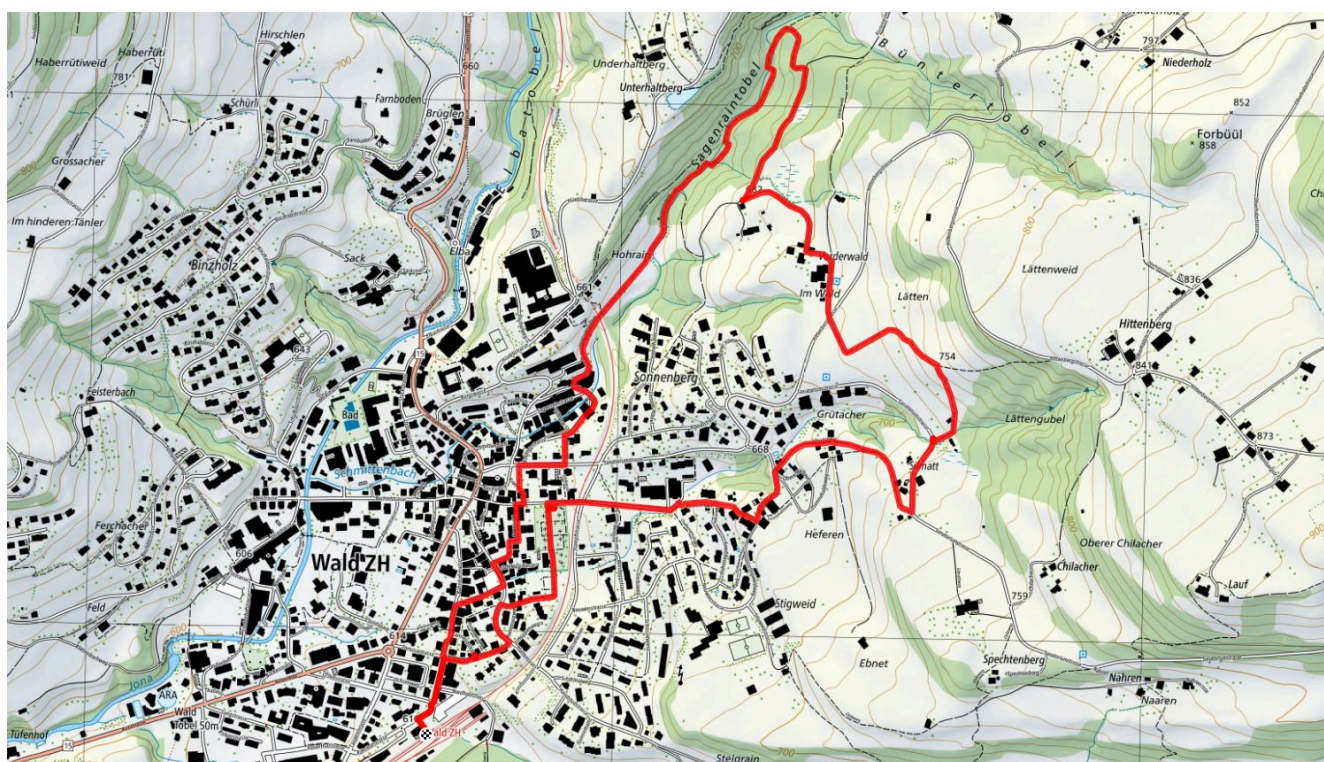

12 km

↕
520 m

50

Treffpunkt
Bahnhof Wald ZH

Start des Parcours
10:00

Gemütlicher Abschluss
Apero auf dem Bachtel

schweizmobil.ch

zamegolaufe.ch

Wald ZH

404 Schoggi Tour

6 km

↕
220 m

15

Treffpunkt
Bahnhof Wald

ÖV-Informationen
nicht nötig

Start des Parcours
Bahnhof Wald ZH 09:00

Gemütlicher Abschluss
Je nach Richtung und Route

schweizmobil.ch

zamegolaufe.ch

Wald ZH

405

ZGL - Spazierwandern im Schweigen

5 km

↕
60 m

40

Treffpunkt
Bahnhof Wald ZH

Start des Parcours
Bahnhof Wald ZH

Gemütlicher Abschluss
Rosenthal

schweizmobil.ch

zamegolaufe.ch

Wald ZH