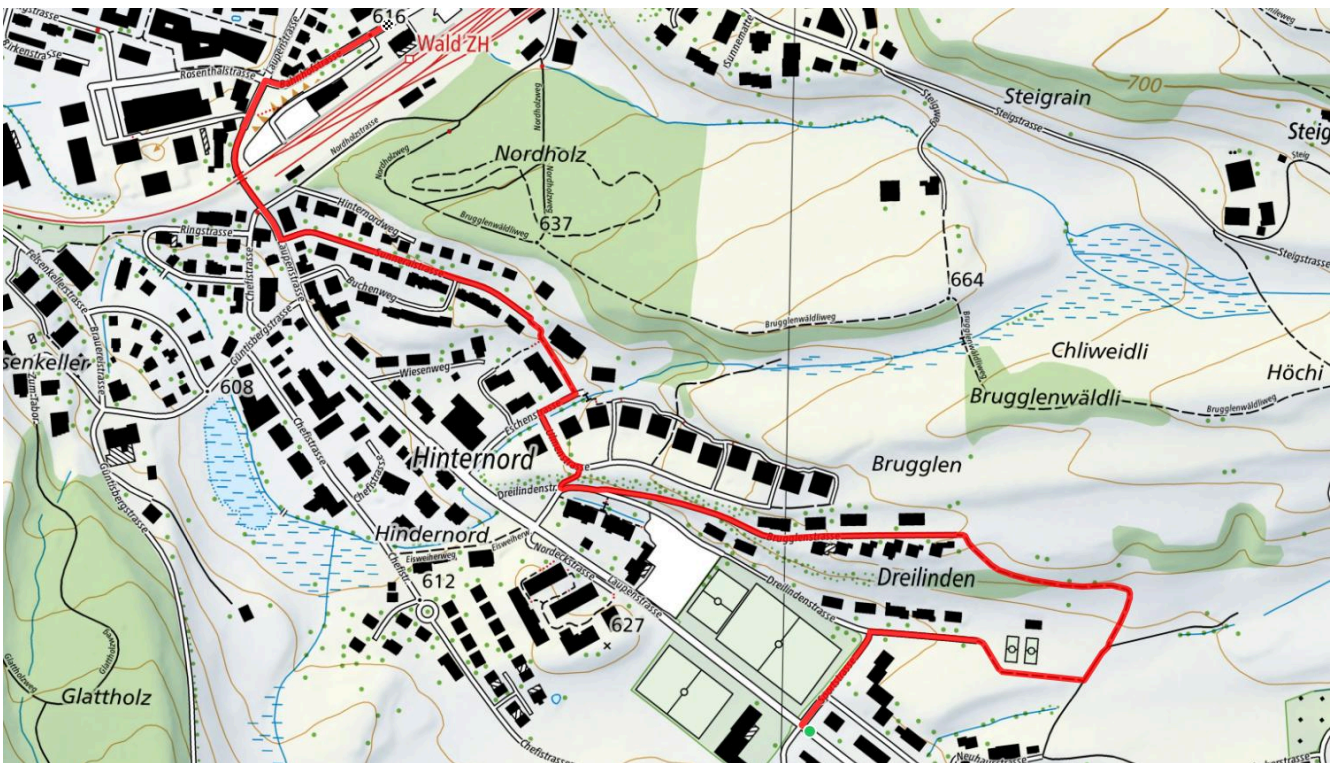

Parcoursstart: Bahnhof Gibswil

Start des Parcours

Bahnhof Gibswil

Gemütlicher Abschluss

Gibswilerstube

schweizmobil.ch

zamegolaufe.ch

Wald ZH

110 Sportstrasse - Dreilinden

2 km

↕
50 m

10

Treffpunkt
Bahnhof Wald

ÖV-Informationen
Bus Richtung Laupen bis Sportplatz

Start des Parcours
Haltestelle Sportplatz

schweizmobil.ch