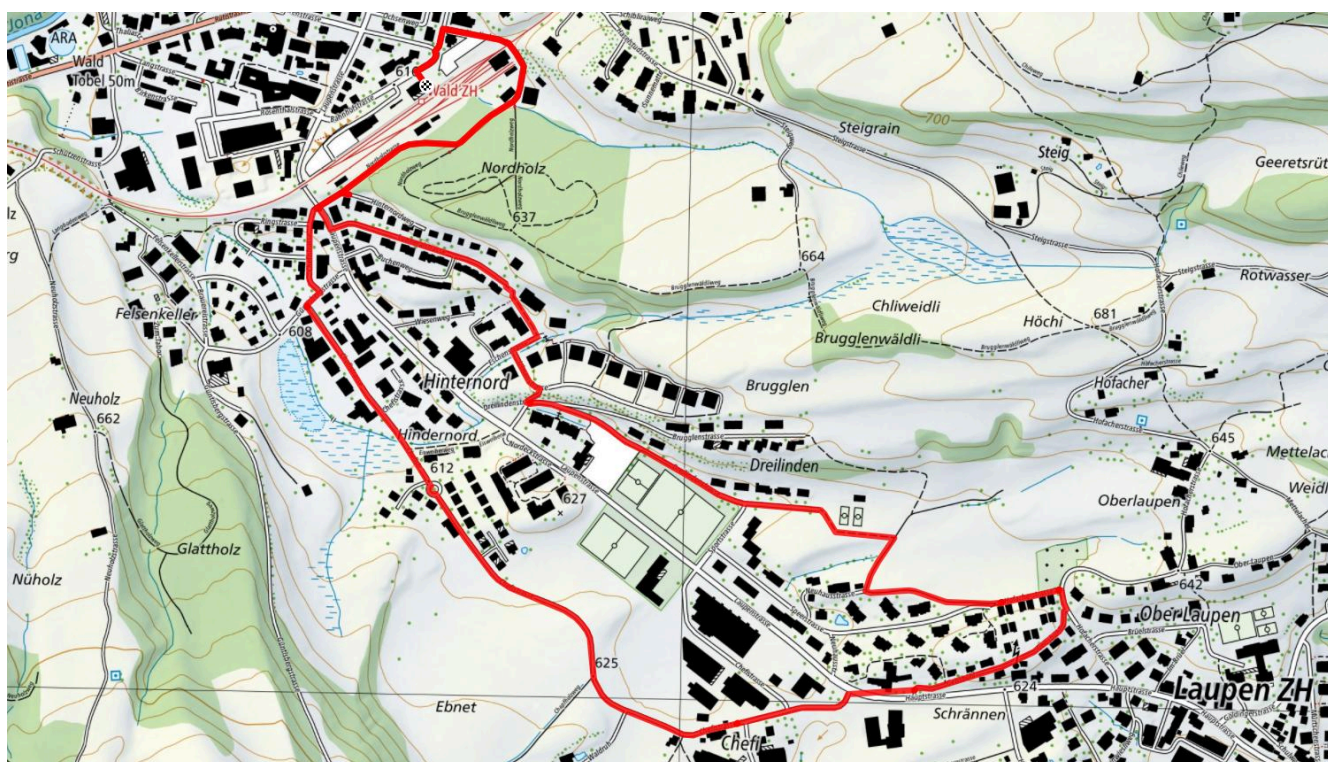

Treffpunkt

Bushaltestelle Laupen ZH, Schulhaus

Start des Parcours

Laupen Bushaltestelle Schulhaus

schweizmobil.ch

zämegolaufe.ch

Wald ZH

215

Chefi-Neuhus

4.1 km

↑↓
64 m

0

Treffpunkt
Bahnhof Wald

Gemütlicher Abschluss
Steiner-Beck

schweizmobil.ch

zamegolaufe.ch

Wald ZH

216 Laupen Runde

3.1 km

↑↓
100 m

0

Treffpunkt

Haltestelle Laupen ZH, Schulhaus

ÖV-Informationen