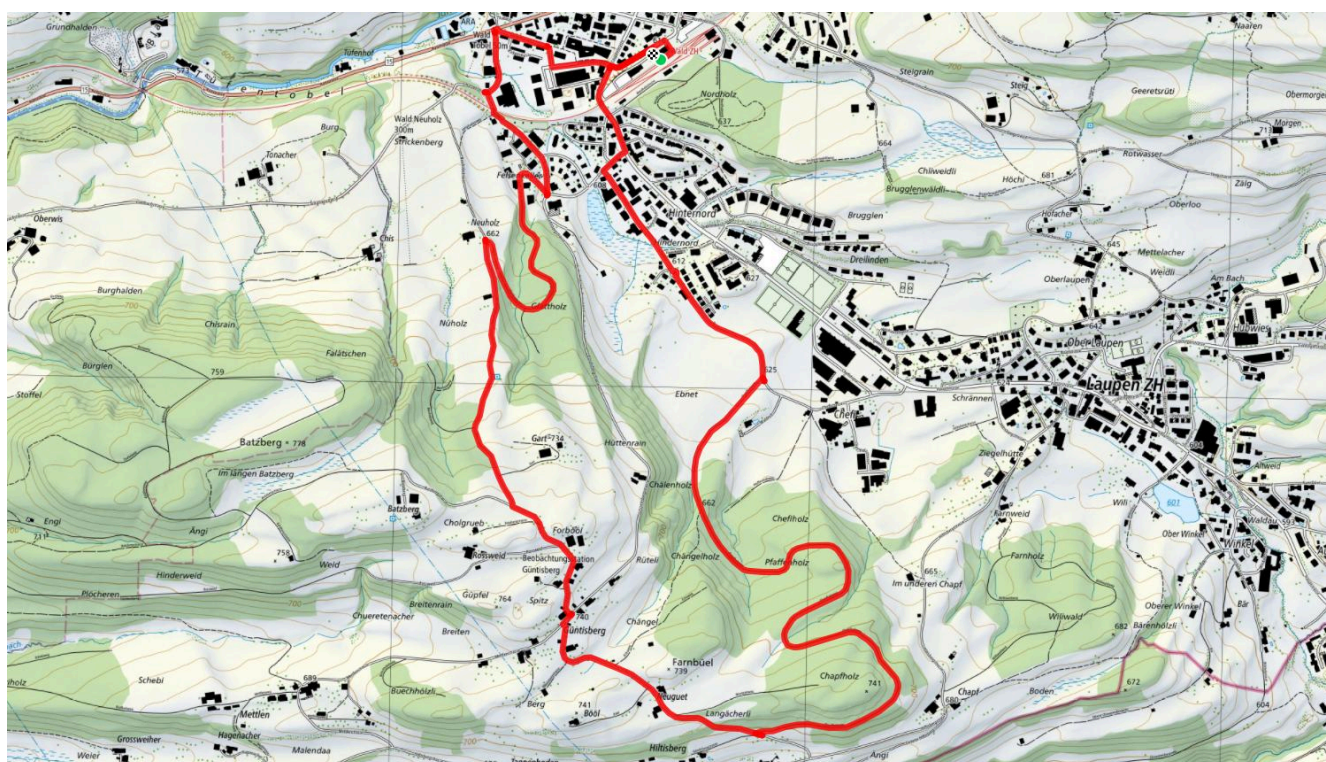

↑↓
133 m

0

Treffpunkt
Schwertplatz

Gemütlicher Abschluss
wo auch immer - häufig im Rosenthal

schweizmobil.ch

zamegolaufe.ch

Wald ZH

324 Chapfholzrunde

6.4 km

↕
208 m

0

Treffpunkt
Bahnhof Wald

ÖV-Informationen
Bahnhof Wald

Start des Parcours
Parkplatz Bahnhof

Gemütlicher Abschluss
Rosenthal

schweizmobil.ch