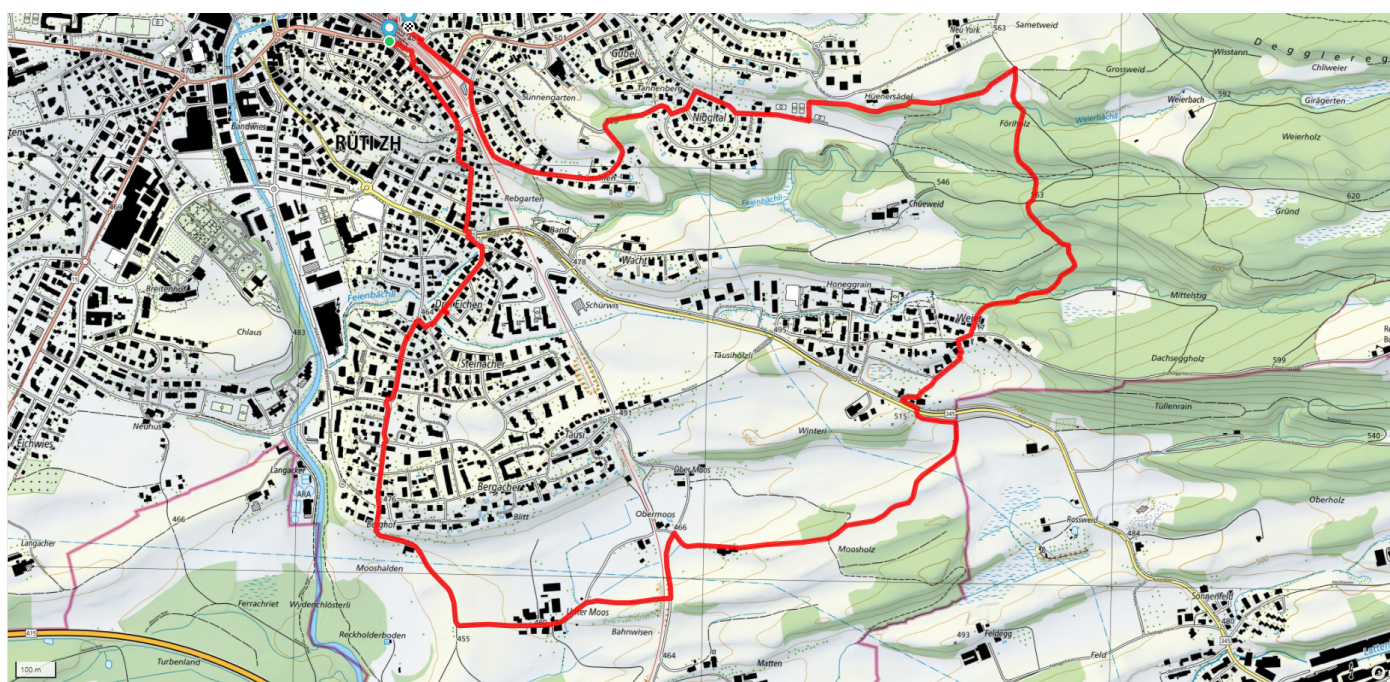

# 18

## Dachsegg

6.1km

↑ 130m  
↓ 127m

Treffpunkt  
Bahnhof Kiosk

[schweizmobil.ch](https://schweizmobil.ch)

[zaemegolaufe.ch](https://zaemegolaufe.ch)

GEMEINDE  
RÜTI ZH  
leben & gestalten