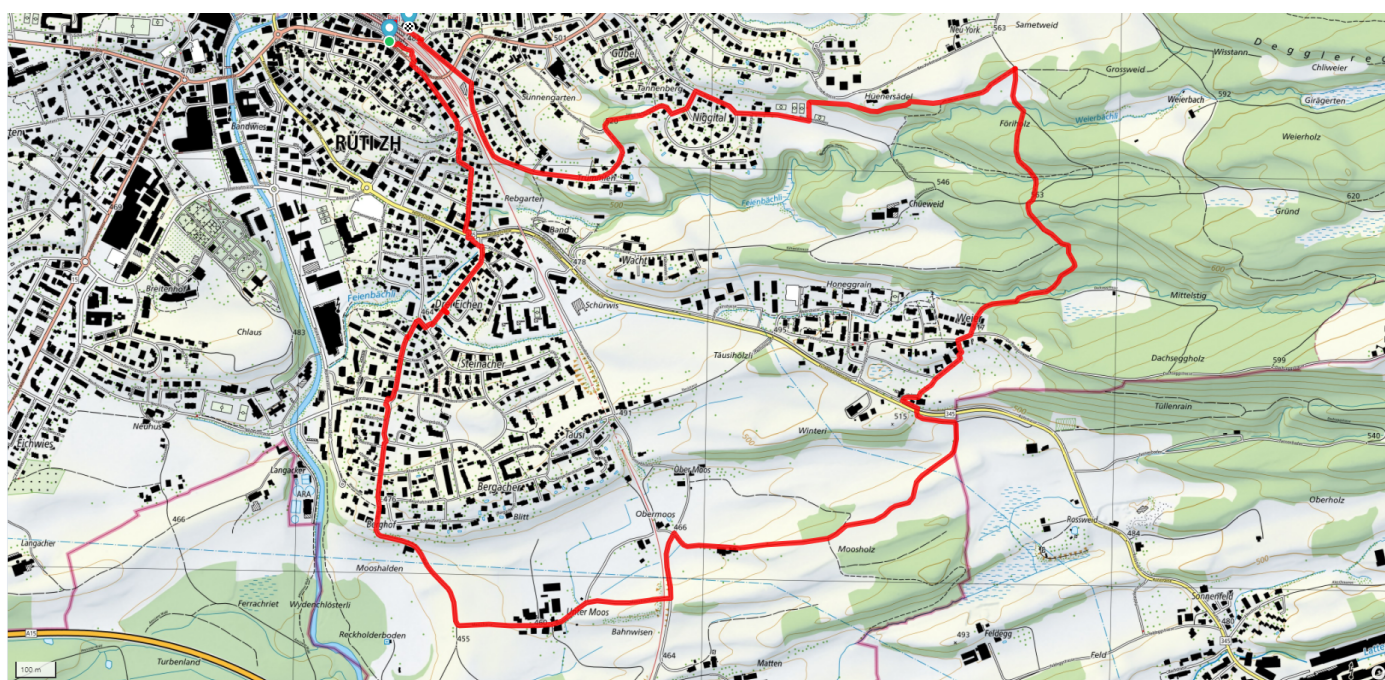

18

Dachsegg

6.1km

↑ 130m
↓ 127m

80

Treffpunkt
Bahnhof Kiosk

schweizmobil.ch

zaemegolaufe.ch

GEMEINDE
RÜTI ZH
leben & gestalten