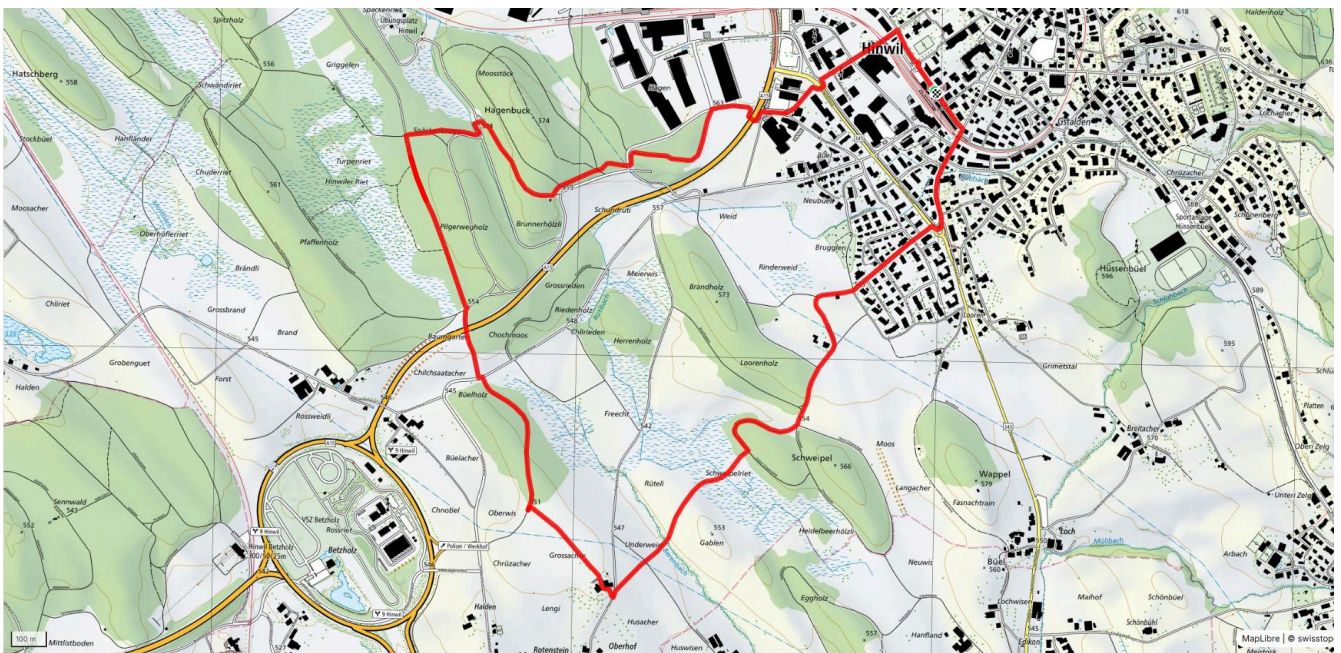

# Betzholz abgekürzt

5.9 km

↑↓  
80 m

0

Treffpunkt  
Bahnhof / vor dem Migrolino

[schweizmobil.ch](https://schweizmobil.ch)

[zaemegolaufe.ch](https://zaemegolaufe.ch)