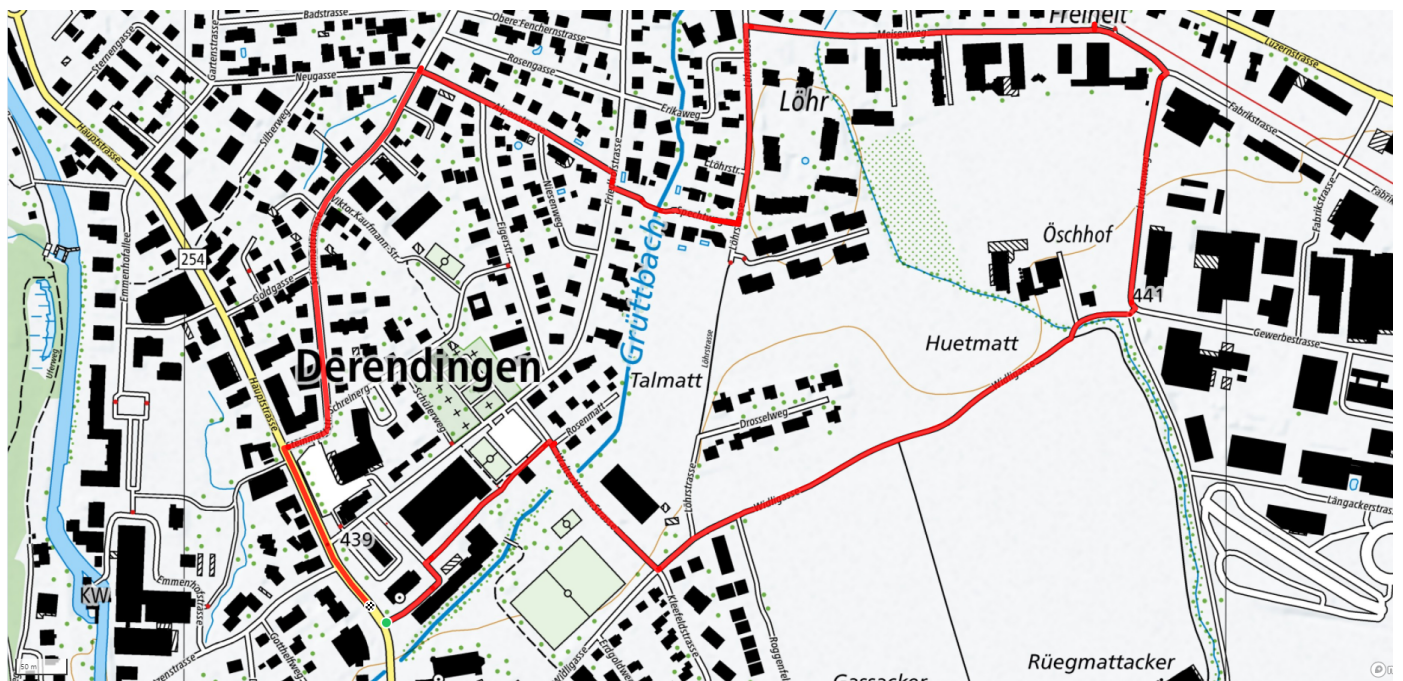

7

Steinmatt - Löhr

2.8km

↑↓
5m

0

Treffpunkt
Raiffeisenbank

Informationen zu den Öffentlichen Verkehrsmitteln
Pestalozziplatz

Gemütlicher Abschluss
Restaurants im Dorf