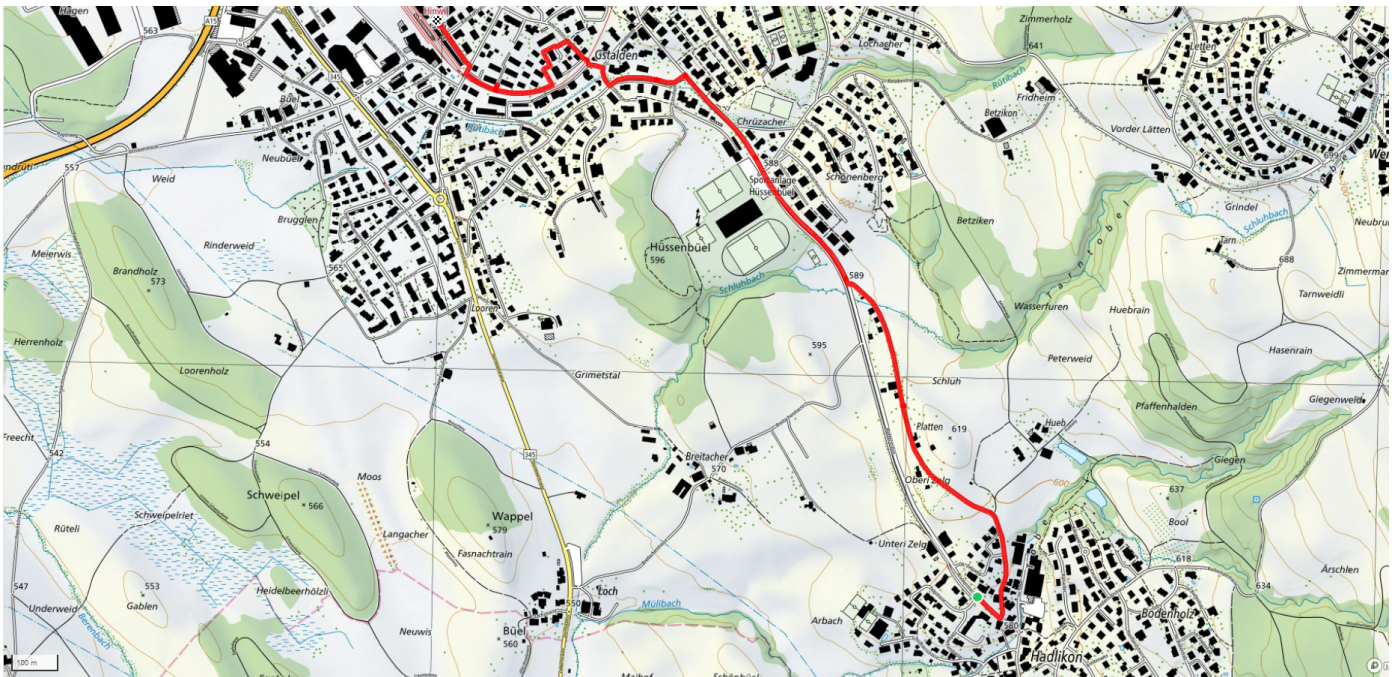

10

Platten

2.3km

↑ 25m
↓ 47m

0

Treffpunkt

Bahnhof Hinwil (vor Migrolino)

Informationen zu den Öffentlichen Verkehrsmitteln

mit Bus Nr. 870 zum Start

Start des Parcours

Hinwil, Zelgacher

Gemütlicher Abschluss

Einkehrmöglichkeiten im Dorf

schweizmobil.ch

zaemegolaufe.ch

Gemeinde Hinwil