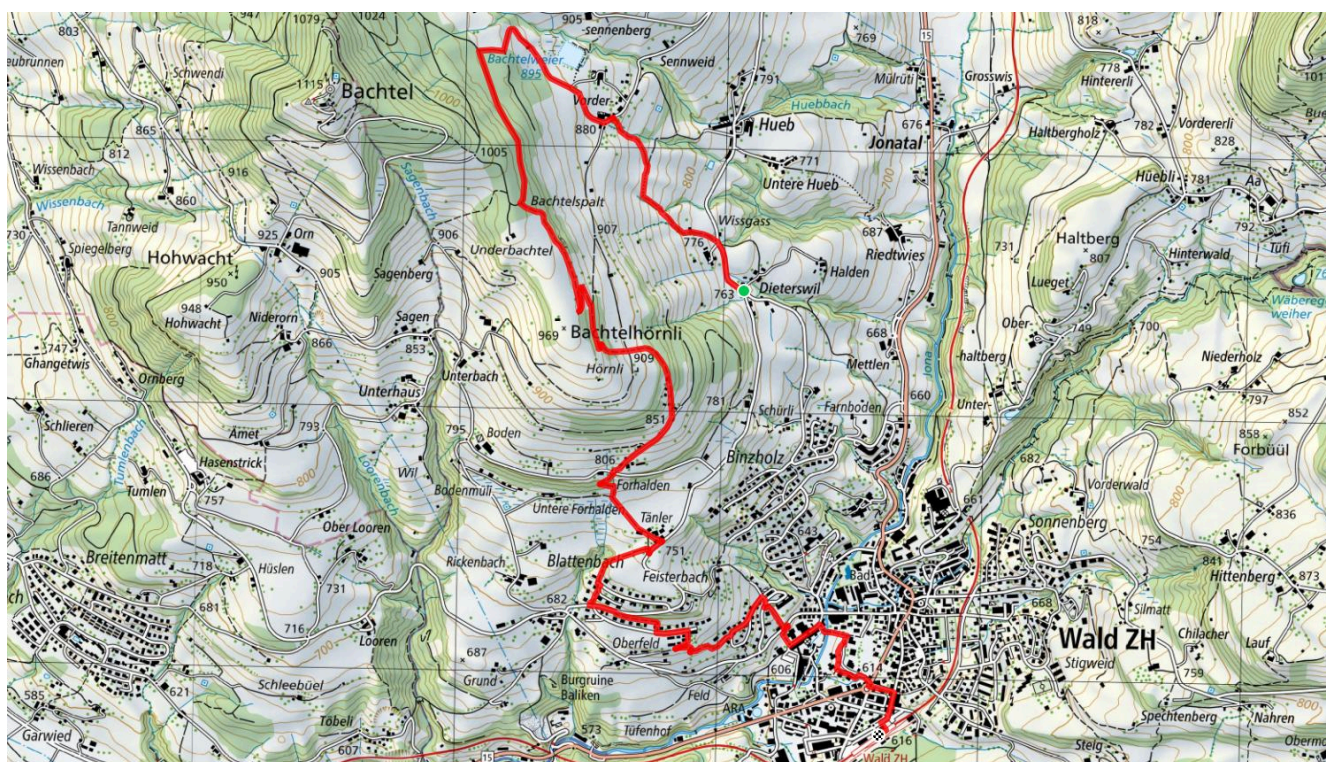

# 326 Bachtelspalt

7.1 km

↑ 263 m  
↓ 408 m

20

## Treffpunkt

Bahnhof Wald

## ÖV-Informationen

Parcoursstart: Wald ZH, Dieterswil, Bus 893

## Start des Parcours

Wald ZH, Dieterswil