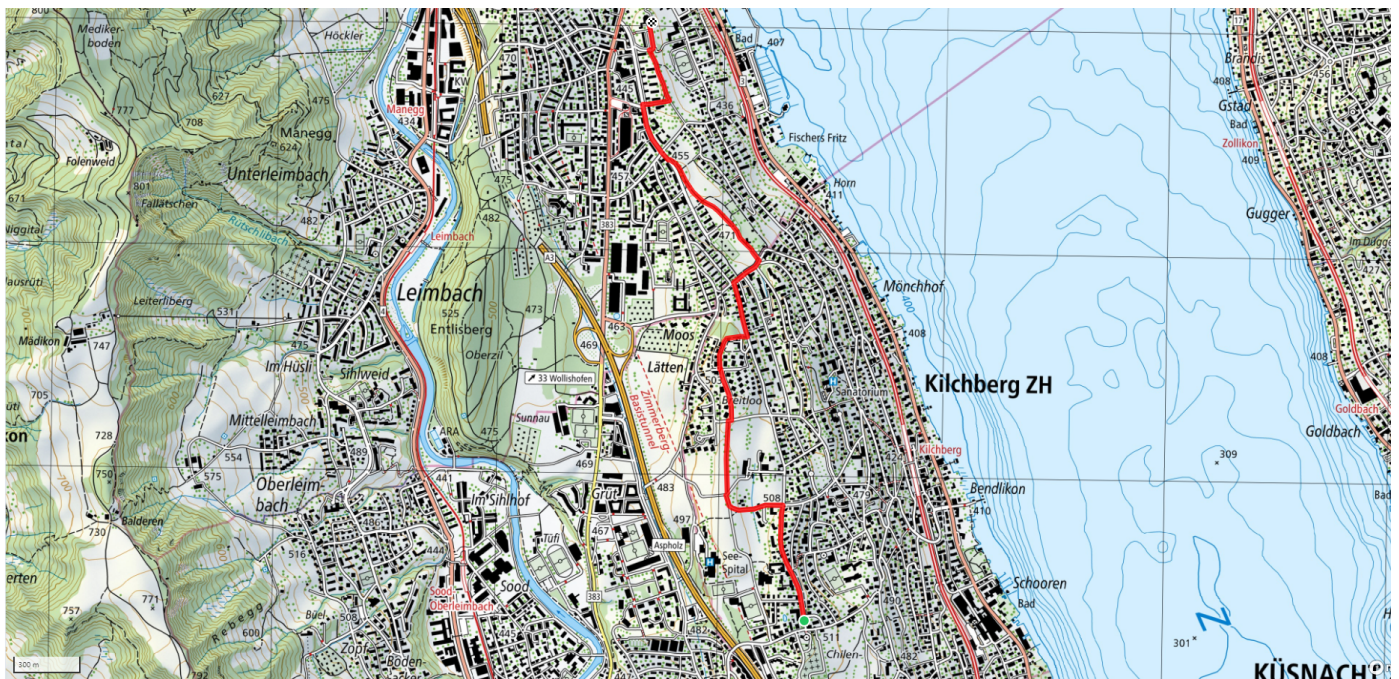

## Von Kirche zu Kirche

3.8km

↑ 30m  
↓ 94m

0

**Treffpunkt**  
Ref. Kirchgemeindehaus

**Informationen zu den Öffentlichen Verkehrsmitteln**  
Retour mit Bus 66 ab Morgental Zürich

**Gemütliches Beisammensein**  
Tennisclub Seeblick / Restaurant Morgental