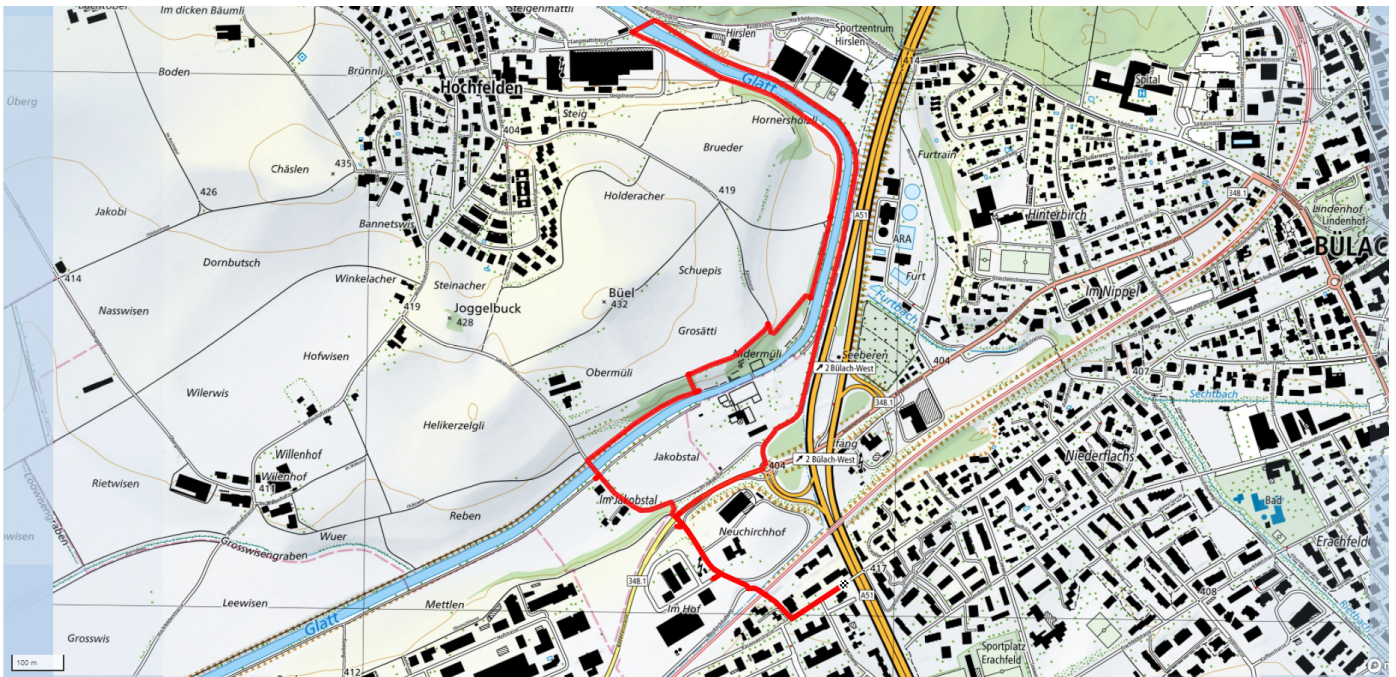

13

Jakobstal

3.9km

↑↓
46m

69

Treffpunkt
Bushaltestelle Bülach Kaserne

Informationen zu den Öffentlichen Verkehrsmitteln
Bus 525

schweizmobil.ch

zaemegolaufe.ch

Stadt Bülach