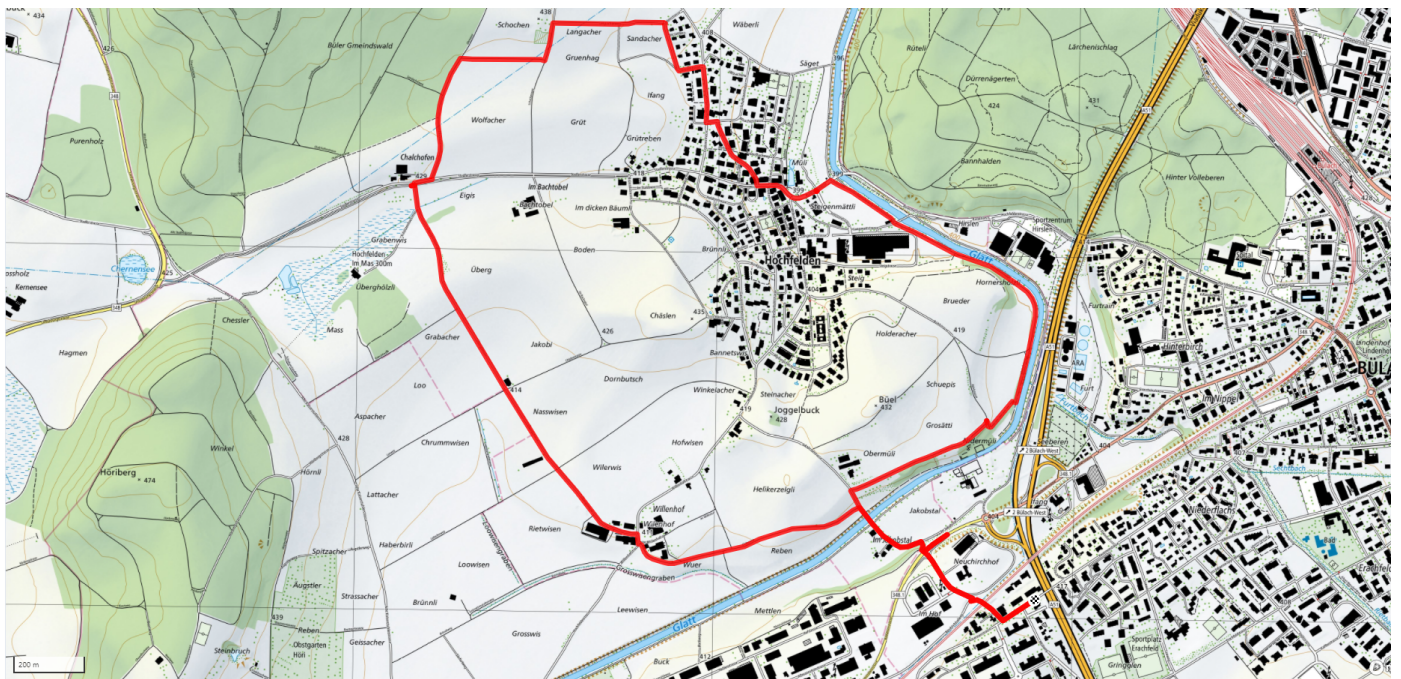

34

Chalchofen - Hochfelden

7km

↑↓
103m

30

Treffpunkt
Bushaltestelle Bülach Kaserne

Informationen zu den Öffentlichen Verkehrsmitteln
Bus 525

schweizmobil.ch

zaemegolaufe.ch

Stadt Bülach