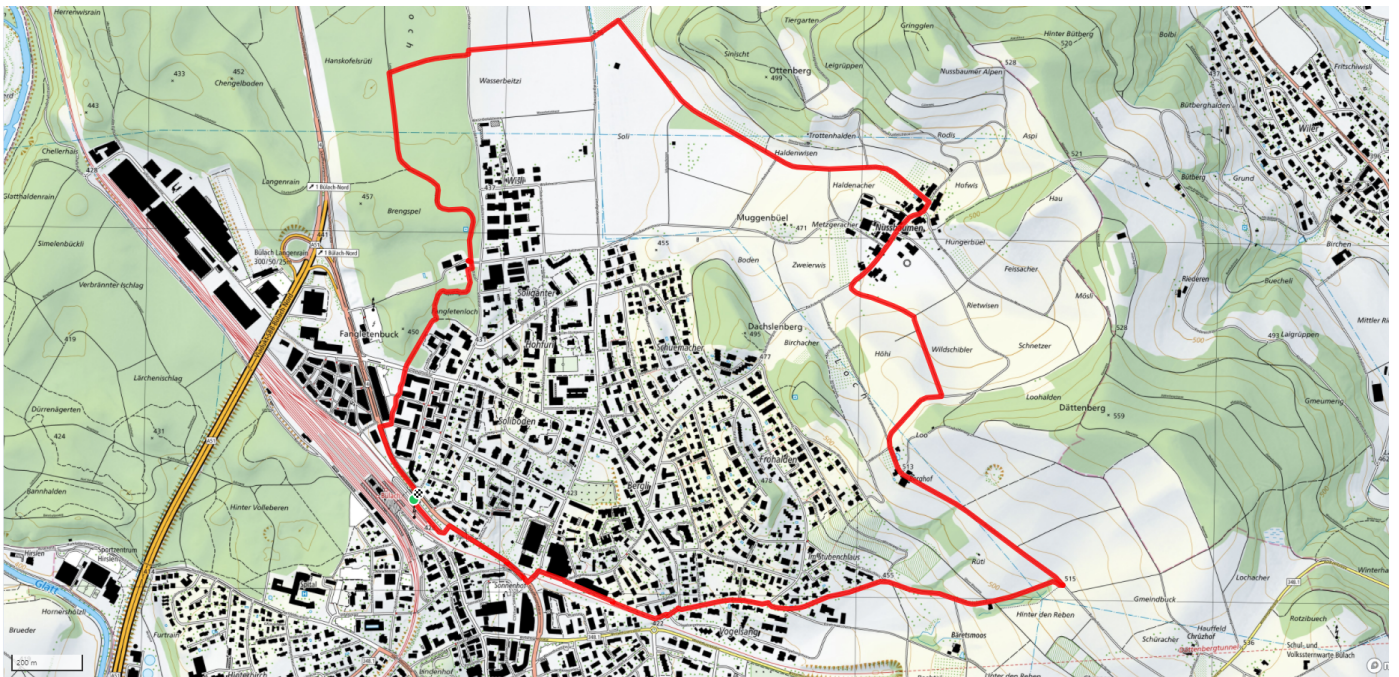

33

Berghof - Nussbaumen

7km

↑↓
133m

0

Treffpunkt

Bahnhof Büllach, beim Brezelkönig

schweizmobil.ch

zaemegolaufe.ch

Stadt Büllach