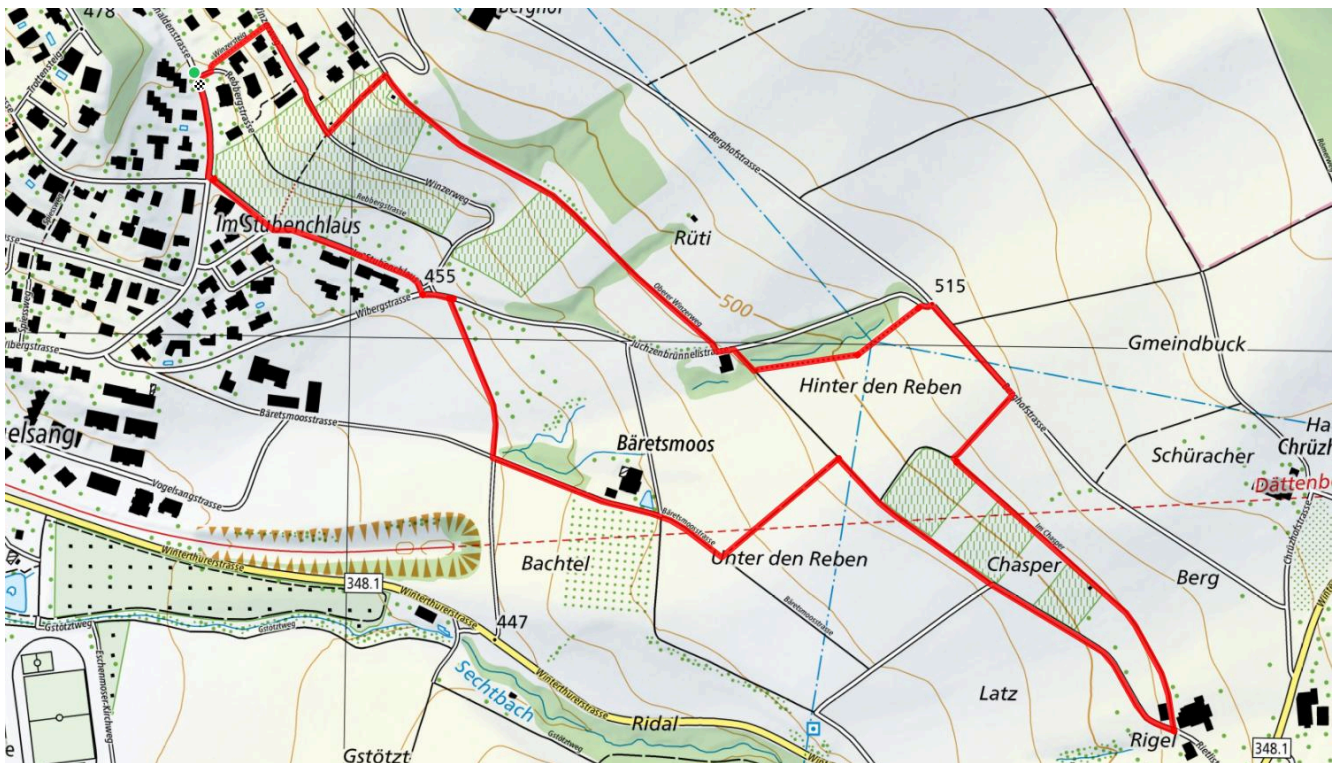

## Durch die Reben

3 km

↑ 67 m  
↓ 62 m

118

**Treffpunkt**  
Bushaltestelle Untere Frohalde

**ÖV-Informationen**  
Bus 501

[schweizmobil.ch](http://schweizmobil.ch)

[zamegolaufe.ch](http://zamegolaufe.ch)