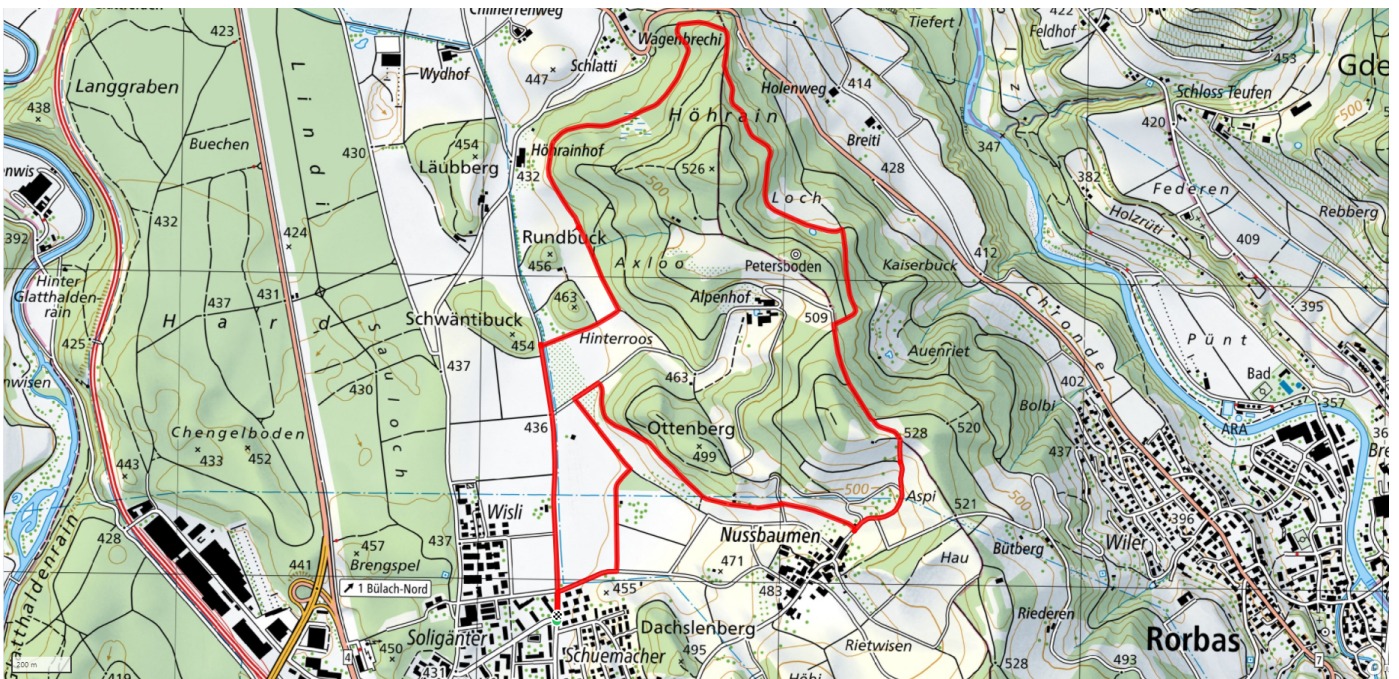

41

Bösmösli

7km

↑↓
134m

0

Treffpunkt

Bushaltestelle Schuemacher

schweizmobil.ch

zaemegolaufe.ch

Stadt Büllach