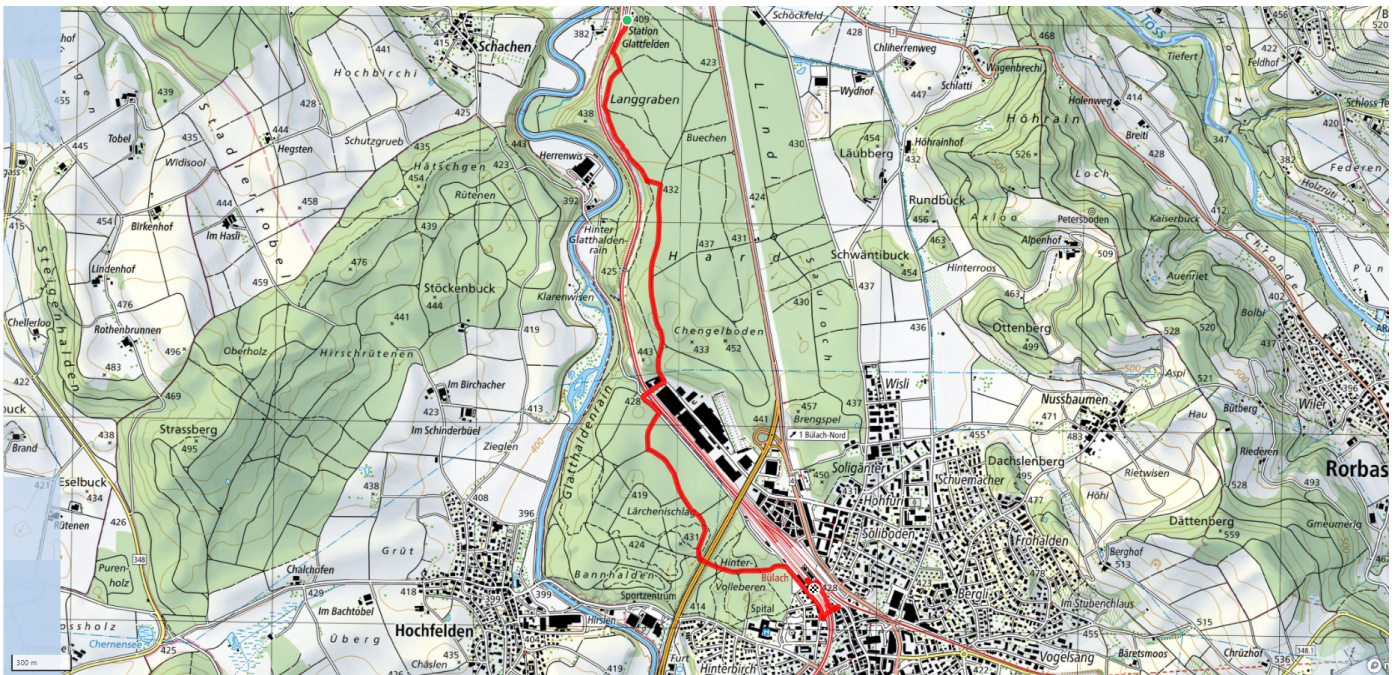

## Glattfelden - Bülach

4.3km

66m  
47m

0