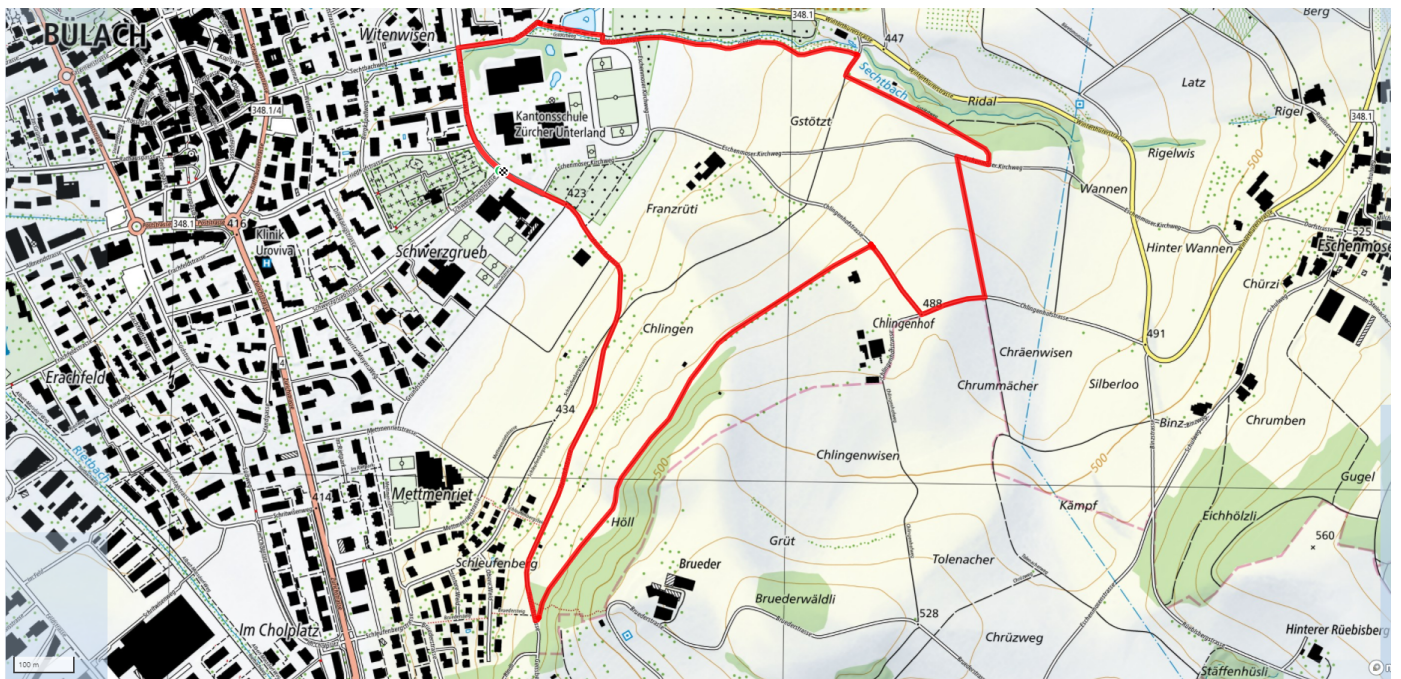

# Sechtbach

3.5km

↑↓  
77m

0

**Treffpunkt**  
Bushaltestelle Kantonsschule

**Informationen zu den Öffentlichen Verkehrsmitteln**  
Bus 501

[schweizmobil.ch](http://schweizmobil.ch)

[zaemegolaufe.ch](http://zaemegolaufe.ch)