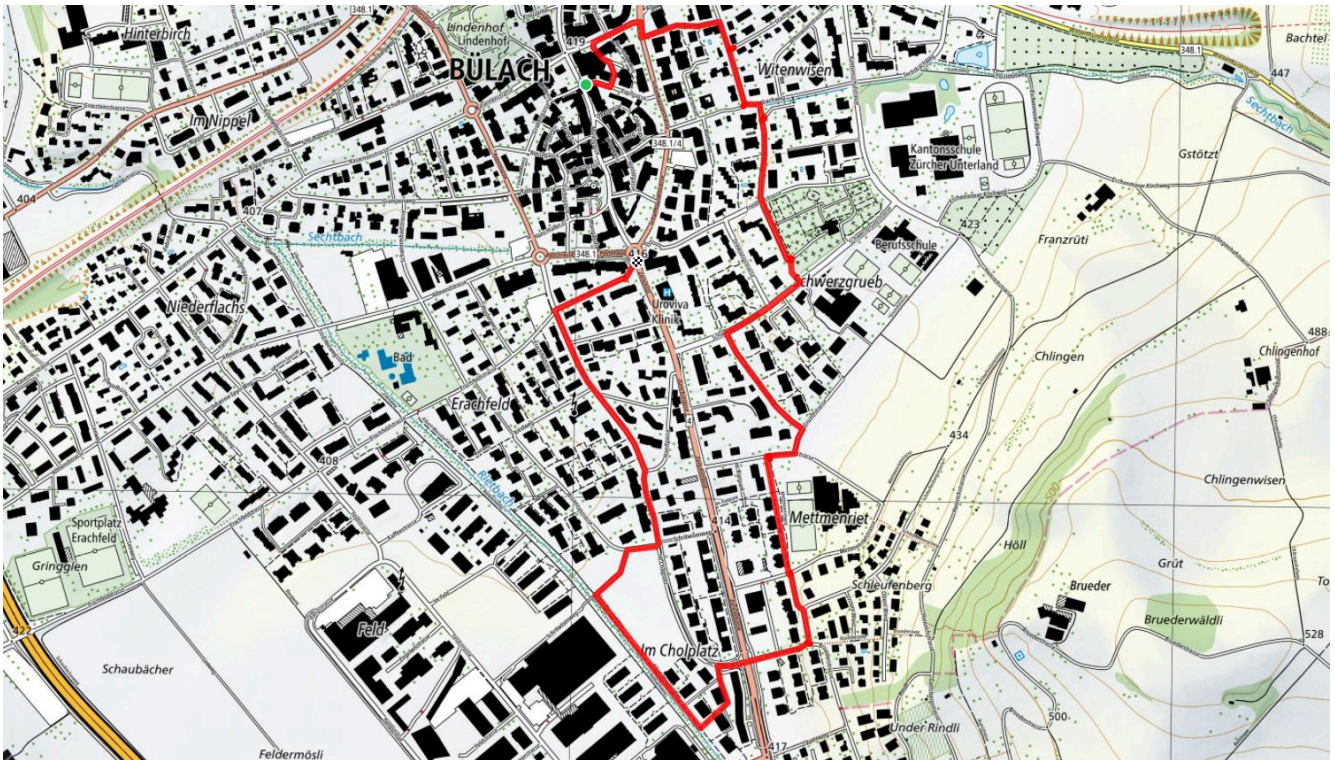

# Städtli Ost

3 km

↑ 25 m  
↓ 28 m

0