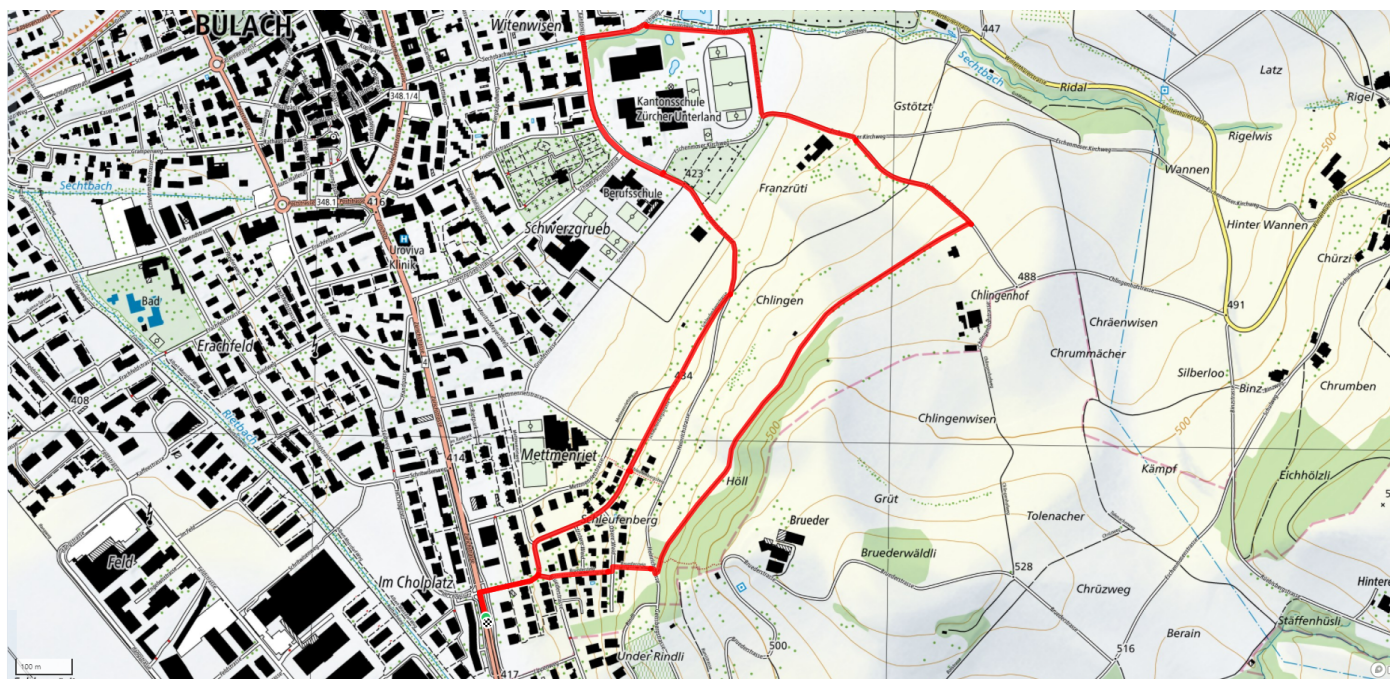

# Chlingen

3.5km

↑↓  
94m

215

Treffpunkt  
Bushaltestelle Cholplatz

Informationen zu den Öffentlichen Verkehrsmitteln  
Bus 530 / 531

[schweizmobil.ch](http://schweizmobil.ch)

[zaemegolaufe.ch](http://zaemegolaufe.ch)