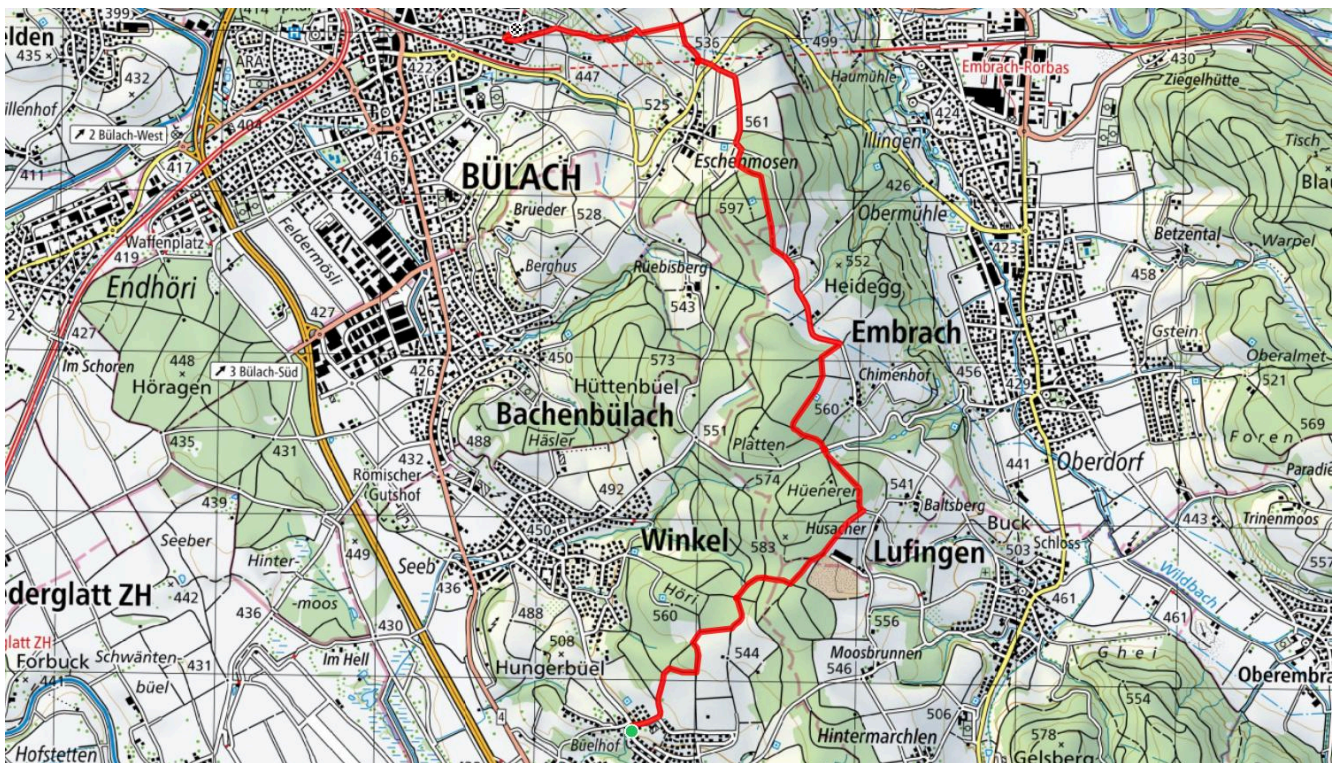

42

Winkel - Stubenchlaus

7.6 km

↑ 166 m
↓ 219 m

0

Treffpunkt
Bushaltestelle Winkel, Büehlhof

ÖV-Informationen
Bus 530

schweizmobil.ch

zamegolaufe.ch

Stadt Bülach