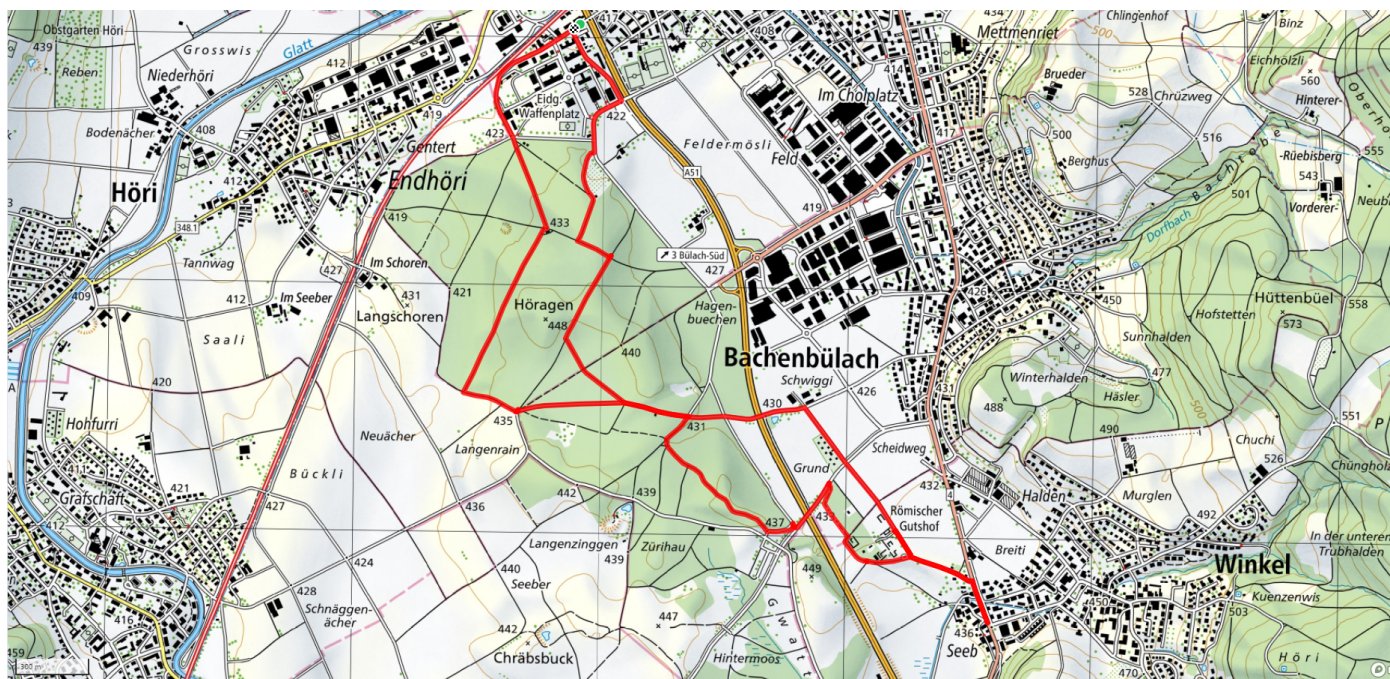

## Römischer Gutshof

9km

↑↓  
101m

0