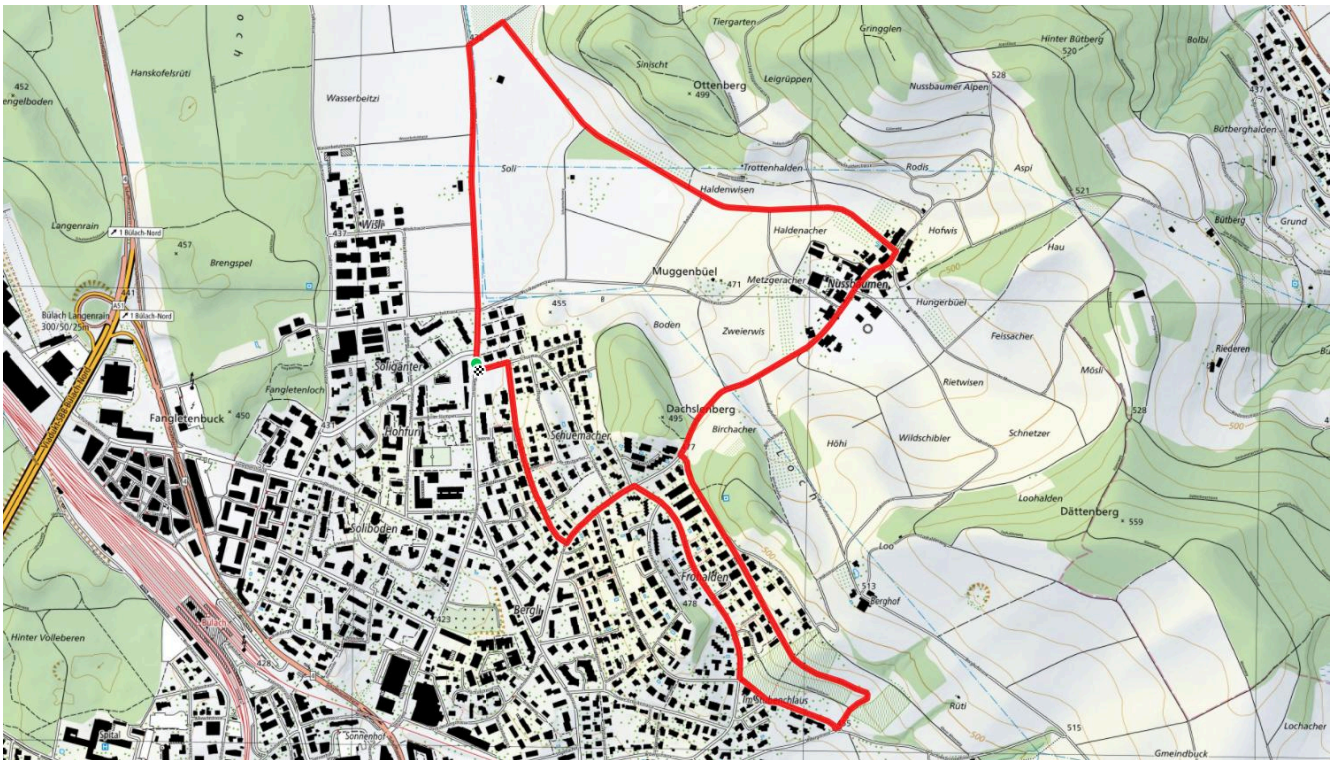

# Dachslenberg

4.8 km

↑↓  
86 m

0

Treffpunkt  
Bushaltestelle Schuemacher

ÖV-Informationen  
Bus 501

[schweizmobil.ch](http://schweizmobil.ch)

[zamegolaufe.ch](http://zamegolaufe.ch)