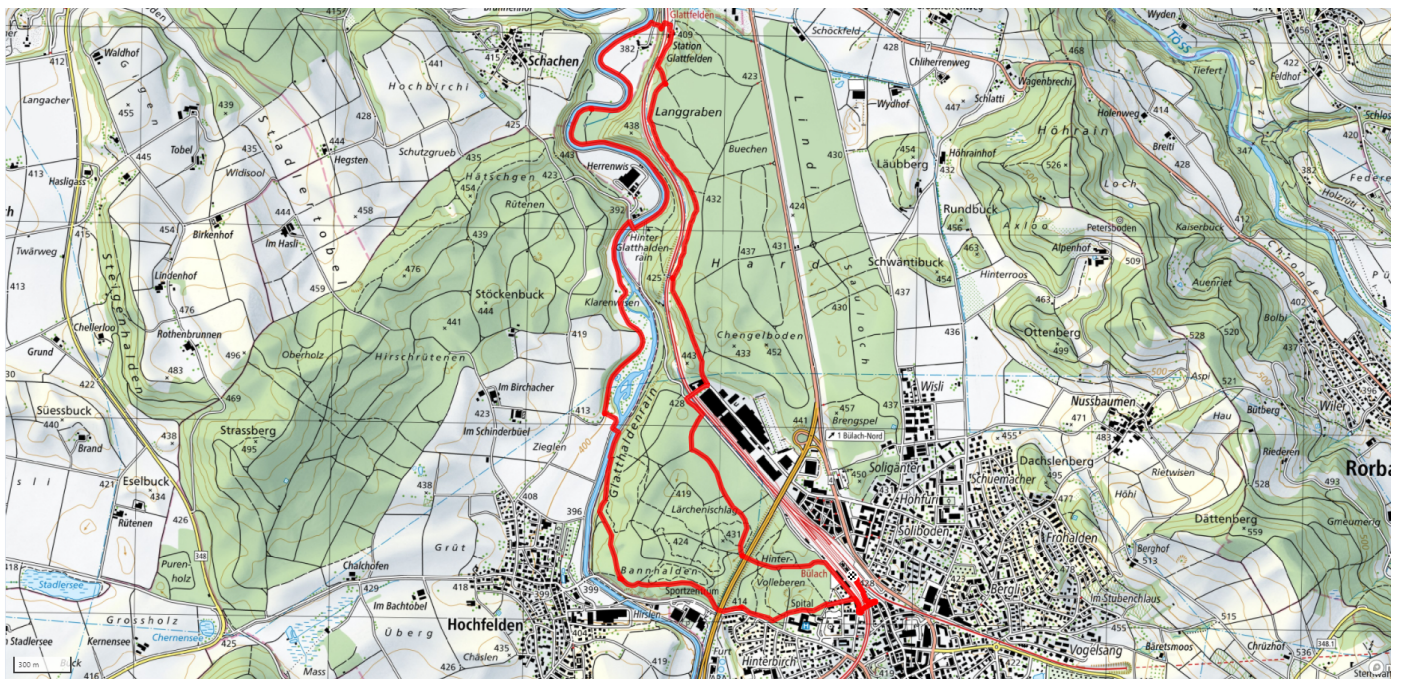

36

Glattfelden retour

10.3km

↑↓
164m

165

Treffpunkt

Bahnhof Bülach, beim Brezelkönig

schweizmobil.ch

zaemegolaufe.ch

Stadt Bülach