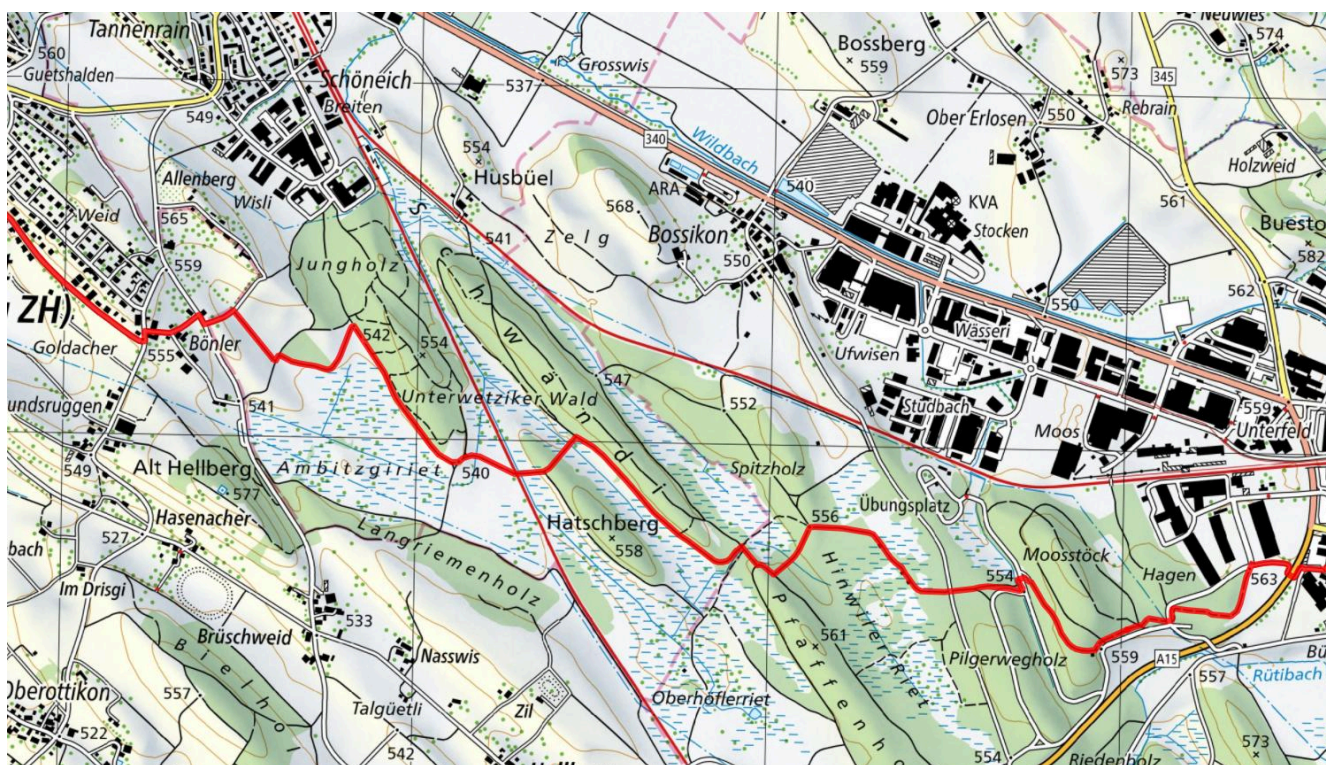

# Ambitzgriet

6.2 km

↑↓  
89 m

0

## Treffpunkt

Bushaltestelle Grüt Dorf beim Volg

[schweizmobil.ch](https://schweizmobil.ch)

[zaemegolaufe.ch](https://zaemegolaufe.ch)

GEMEINDE **GOSSAU**