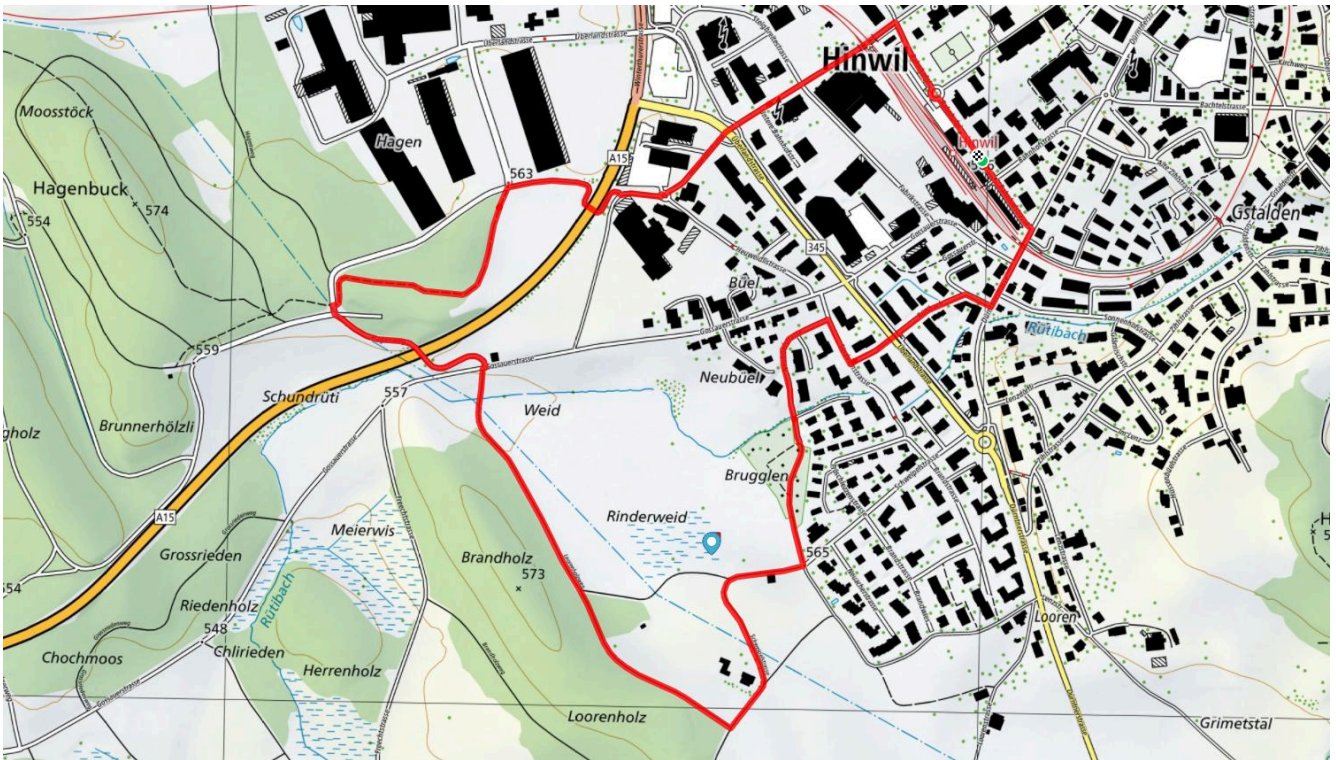

17

Schweipel Mini

3.3 km

↕
34 m

0

Treffpunkt
Bahnhof Hinwil (vor Migrolino)

Gemütlicher Abschluss
der Rundtour im Café Steiner

schweizmobil.ch