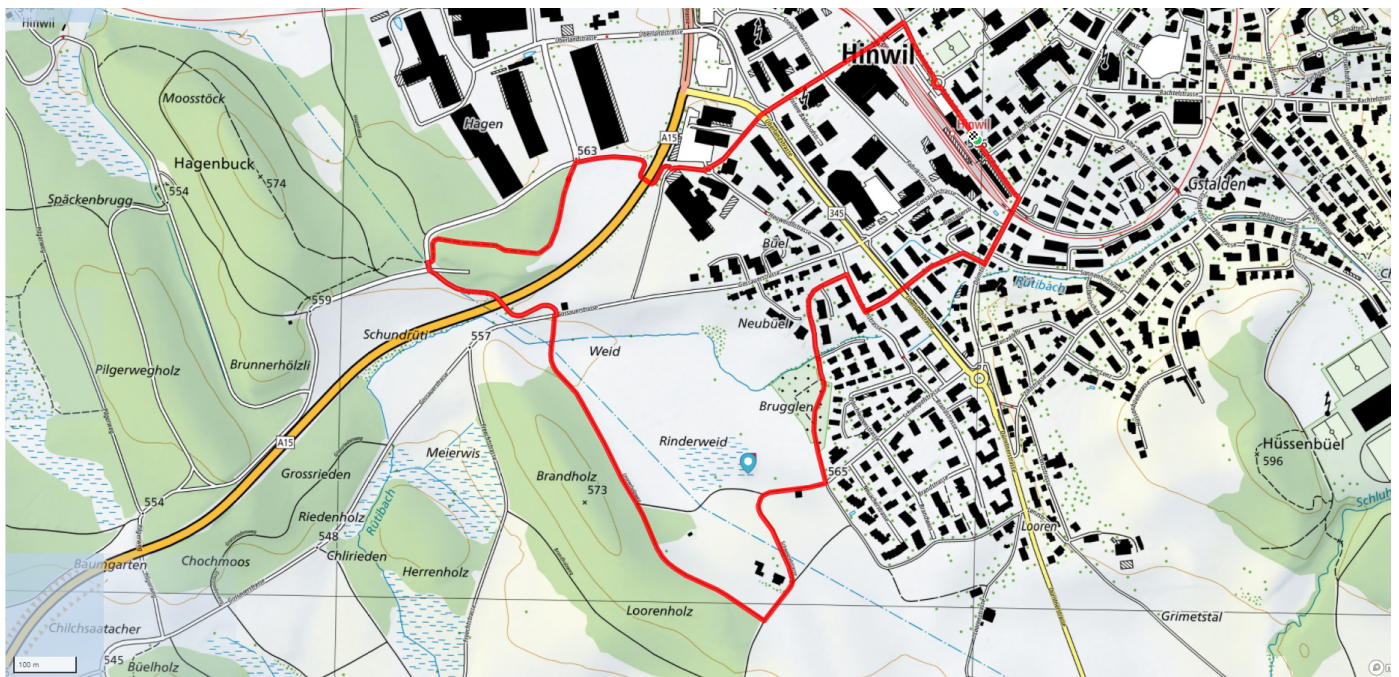

17

Schweipel Mini

3.3km

↑↓
34m

0

Treffpunkt

Bahnhof Hinwil (vor Migrolino)

Informationen zu den Öffentlichen Verkehrsmitteln

Bahnhof Hinwil

Gemütlicher Abschluss

Einkehrmöglichkeiten im Dorf

schweizmobil.ch

zaemegolaufe.ch

Gemeinde Hinwil