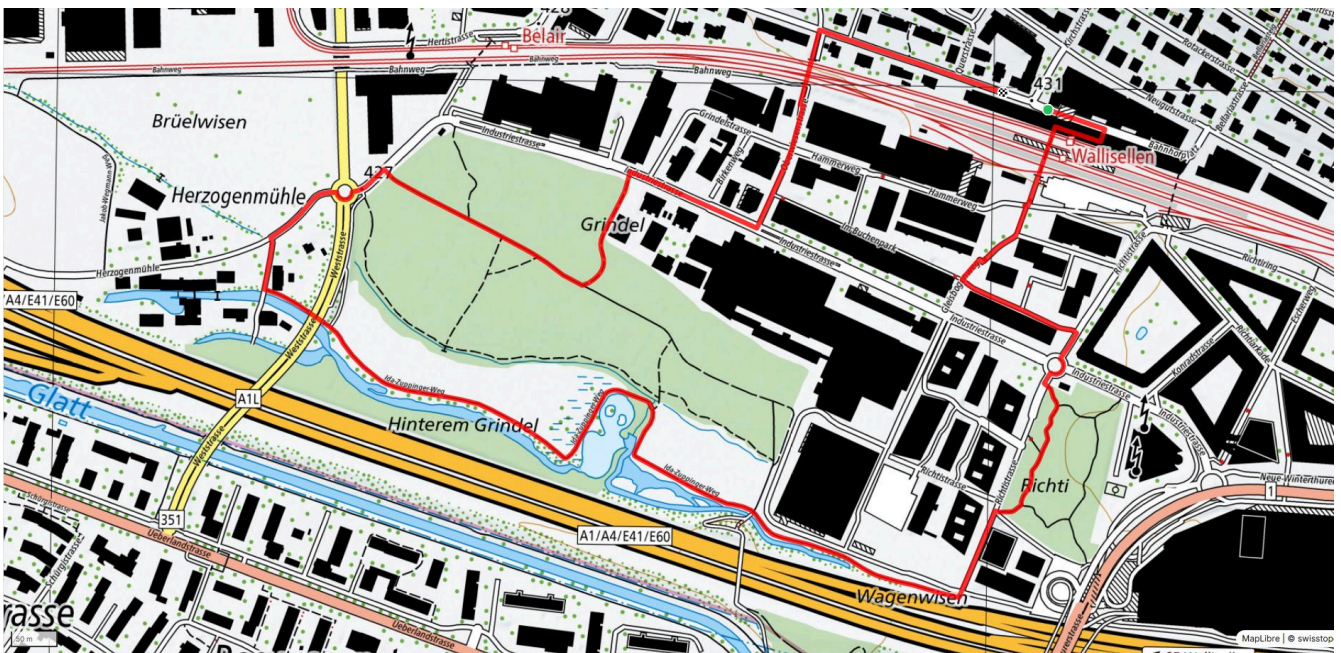

3

Grindel UMWEG

3.0km

↑↓
10m

Treffpunkt
Bahnhof Wallisellen

schweizmobil.ch

zamegolaufe.ch