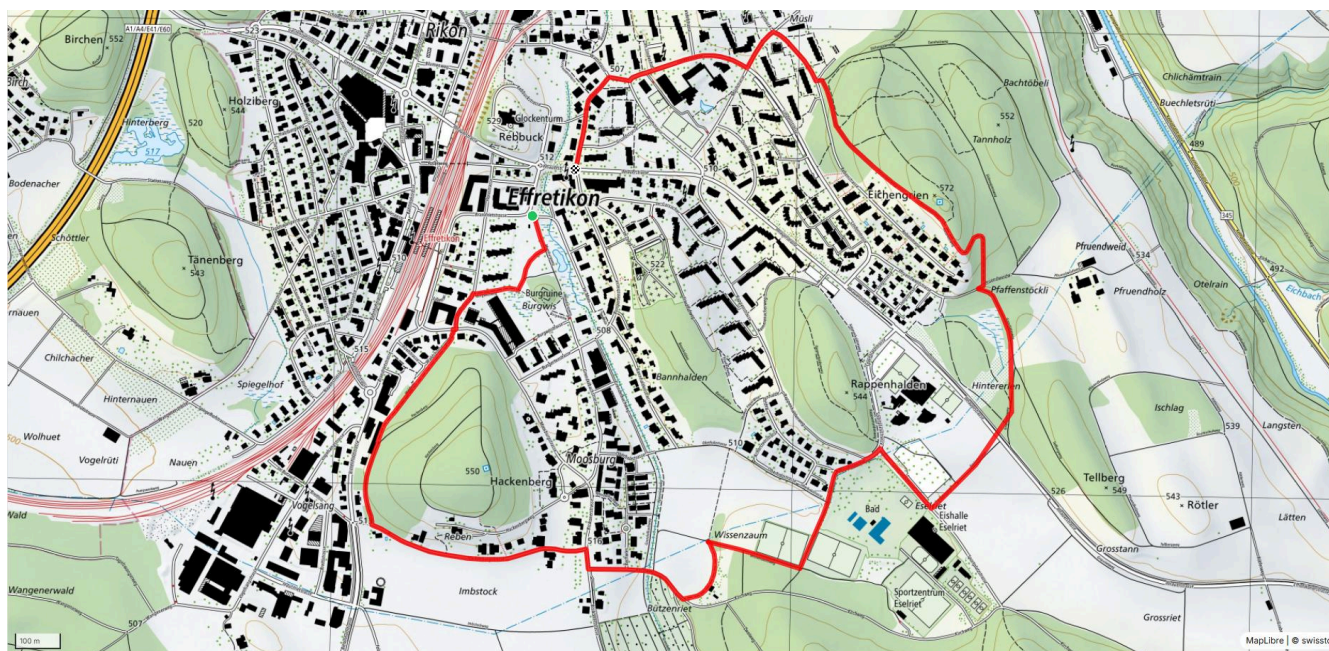

208

Effi Ost kurz (für AC!)

4.5 km

↑ 96 m
↓ 92 m

0

Treffpunkt
Moosburgpark Effretikon

Gemütlicher Abschluss
Restaurant Casa Rustica

schweizmobil.ch