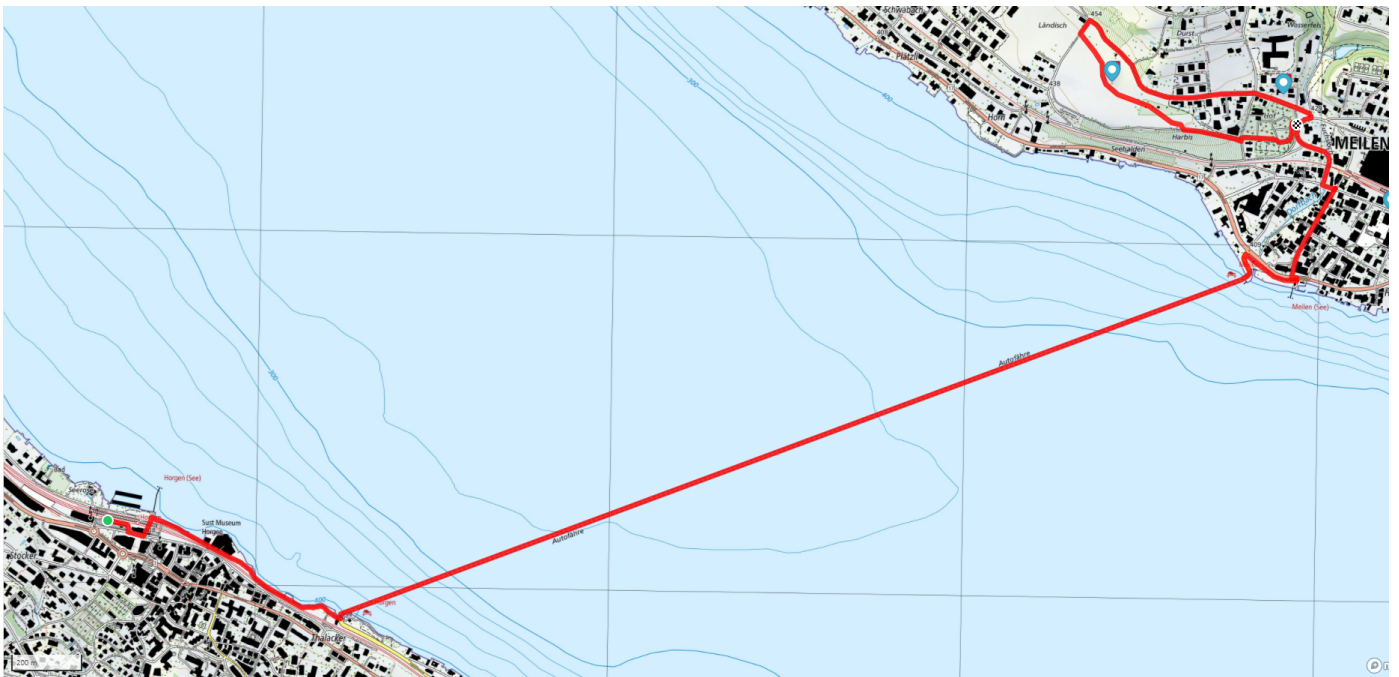

40

Fähre- Meilen

7.8km

63m
44m

-4

Treffpunkt
Baumgärtlihof

Start des Parcours
Baumgärtlihof Fähre Meile, Rundweg

Gemütlicher Abschluss
Fähre Kiosk Meilen