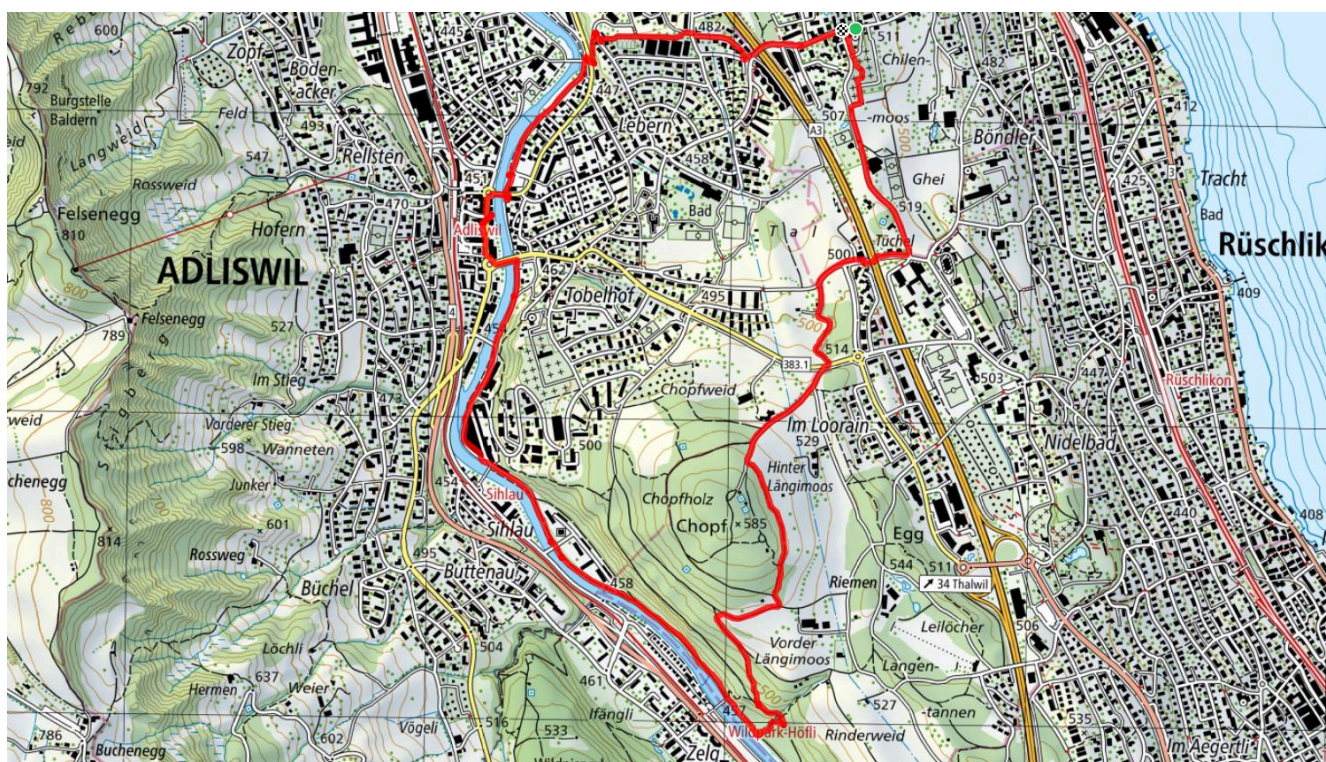

34

Kopfholz Sihl

7.6 km

↑↓
170 m

30

Treffpunkt
Ref. Kirchgemeindehaus

Gemütlicher Abschluss
Café Disler Adliswil

schweizmobil.ch

zaemegolaufe.ch

**GEMEINDE
KILCHBERG**