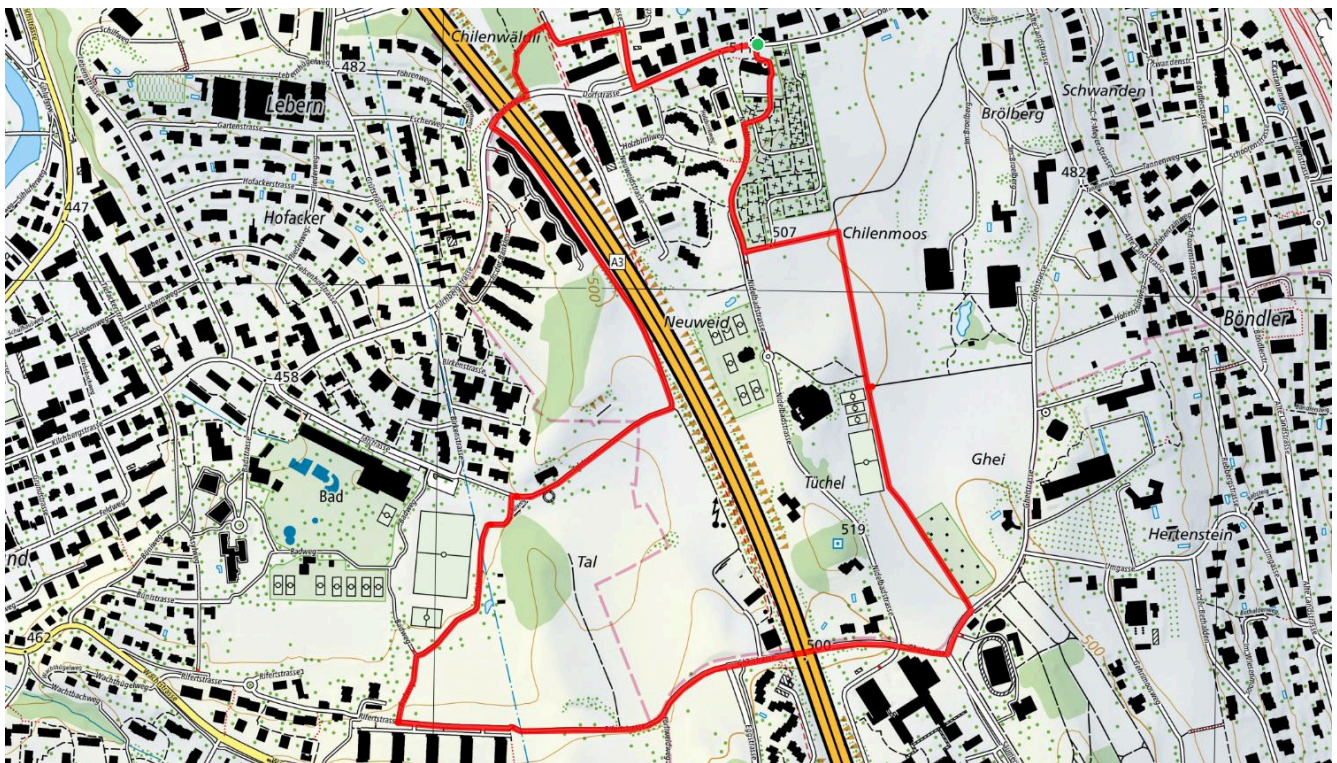

14

Rund um d'Chile

3.3 km

↑↓
56 m

0

Treffpunkt

Ref. Kirchgemeindehaus

Gemütlicher Abschluss

Bistro Hallenbad / Tennisclub Kilchberg
(Saison)

schweizmobil.ch

zamegolaufe.ch