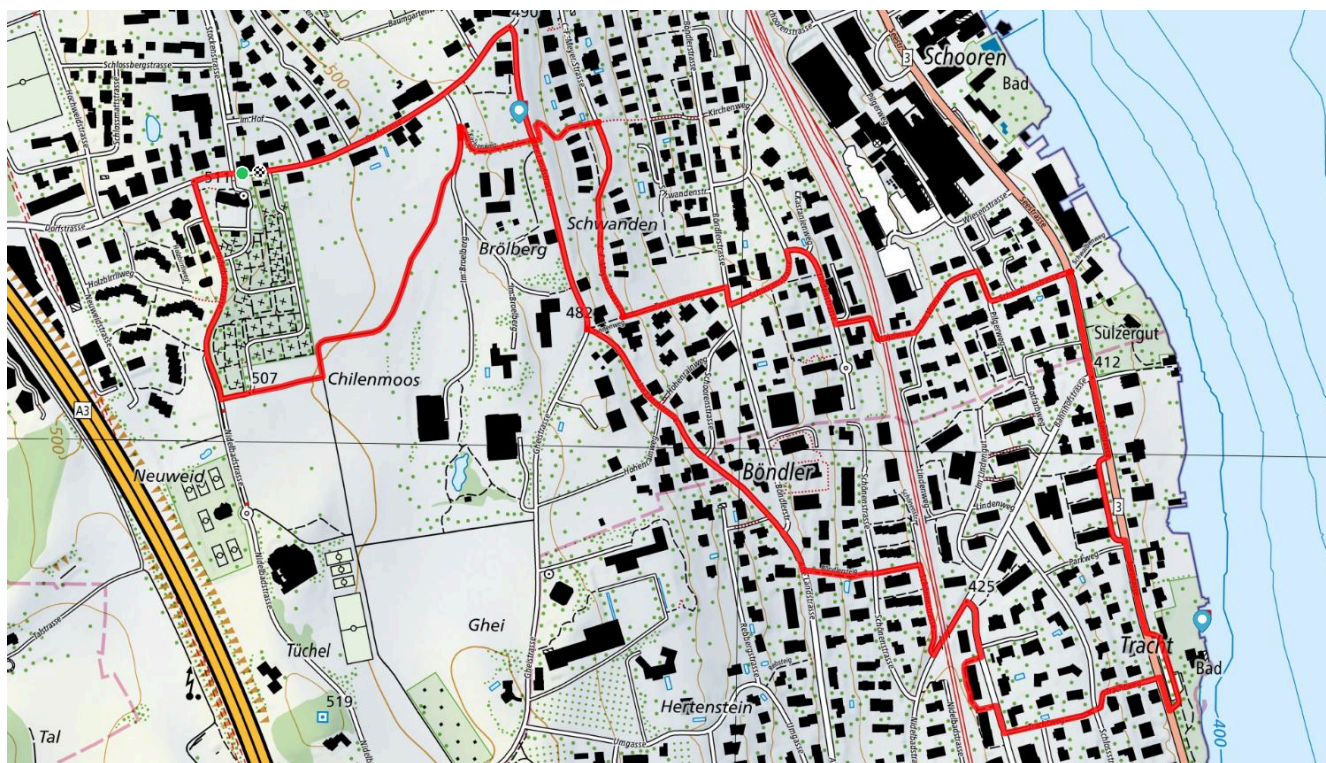

11

Kirche / Schooren

4.5 km

↕
110 m

20

Treffpunkt

Ref. Kirchengemeindehaus

Gemütlicher Abschluss

Sommer: Badi Rüslikon / Ref.
Kirchengemeindehaus

schweizmobil.ch

zämegolaufe.ch