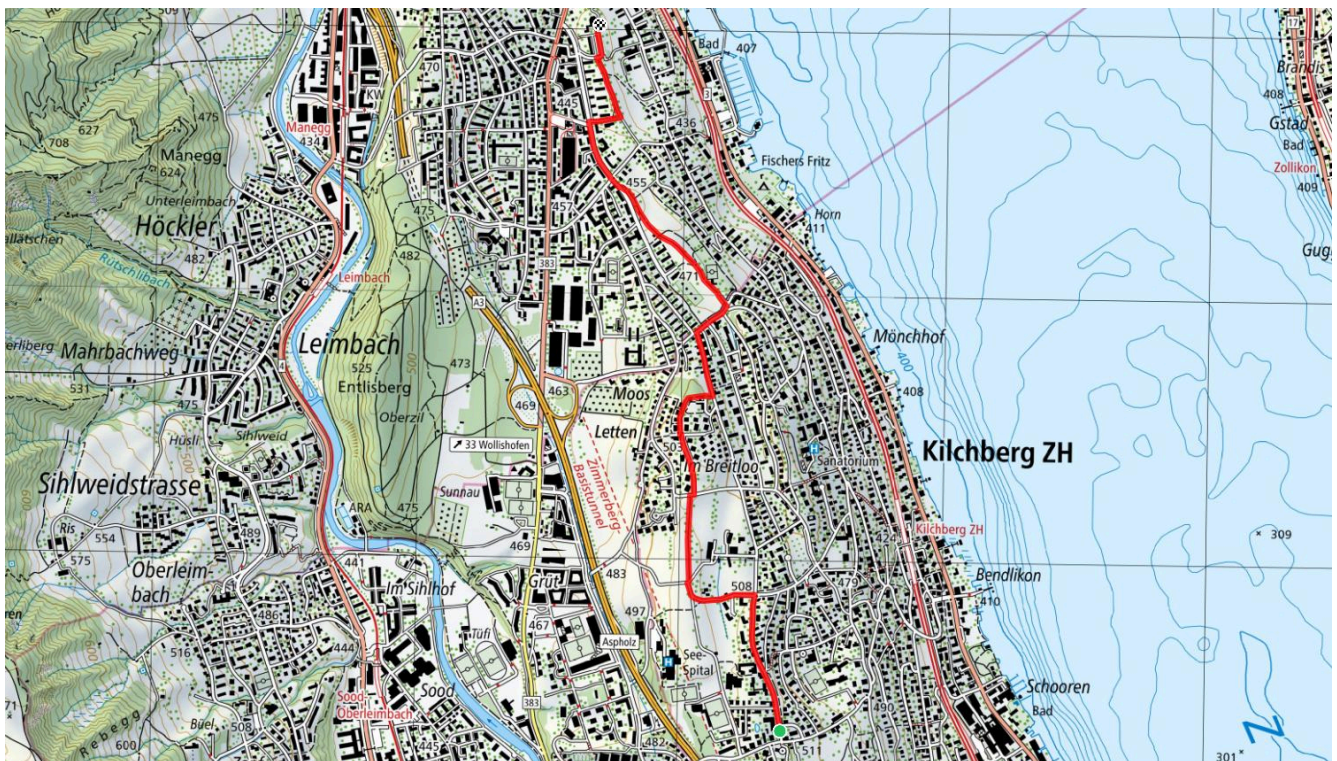

12

Von Kirche zu Kirche

3.8 km

↑ 30 m
↓ 94 m

0

Treffpunkt

Ref. Kirchgemeindehaus

ÖV-Informationen

Retour mit Bus 66 ab Morgental Zürich

Gemütlicher Abschluss

Café Medina / Restaurant Morgental

schweizmobil.ch

zämegolaufe.ch