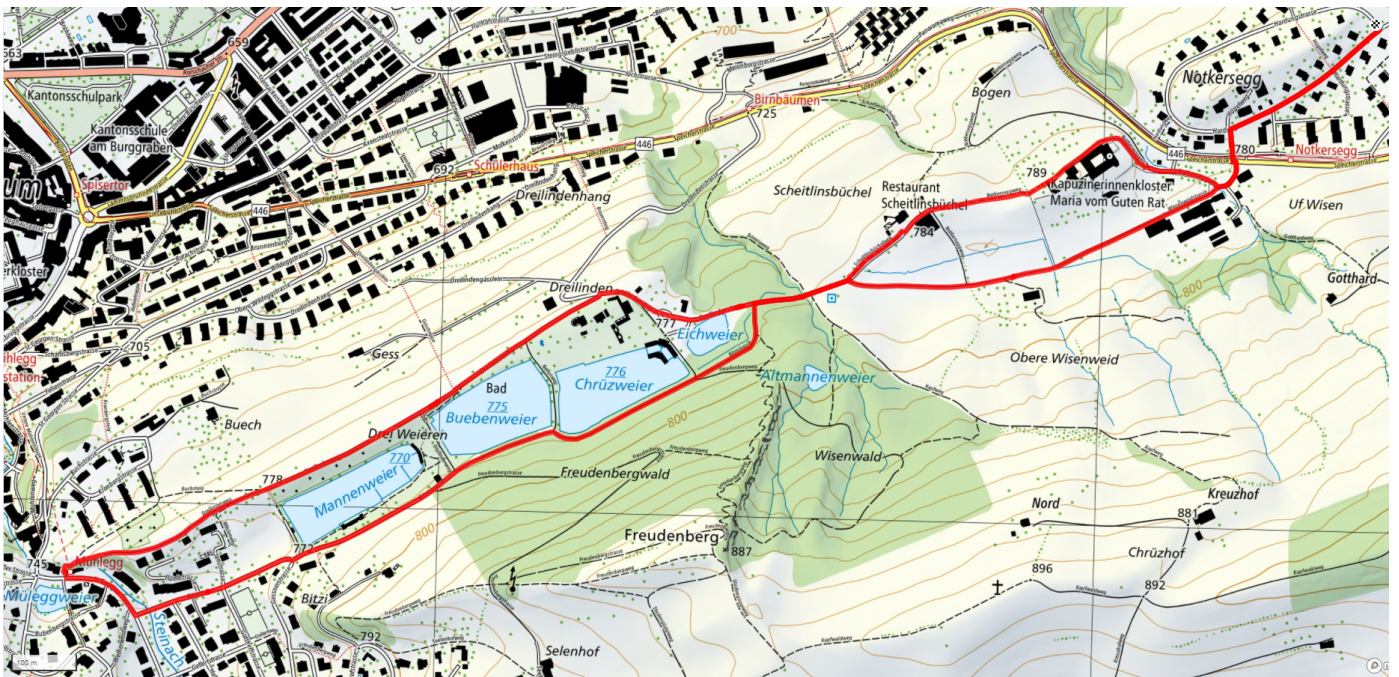

20

Mühlegg

4.8km

↑↓
87m

60

Treffpunkt

Sportplatz hinter Haltestelle Notkersegg

Informationen zu den Öffentlichen Verkehrsmittel

Haltestelle Notkersegg

Gemütlicher Abschluss

Restaurants Scheitlinsbüchel und Mühleggweiher

schweizmobil.ch

zaemegolaufe.ch

 **st.gallen**