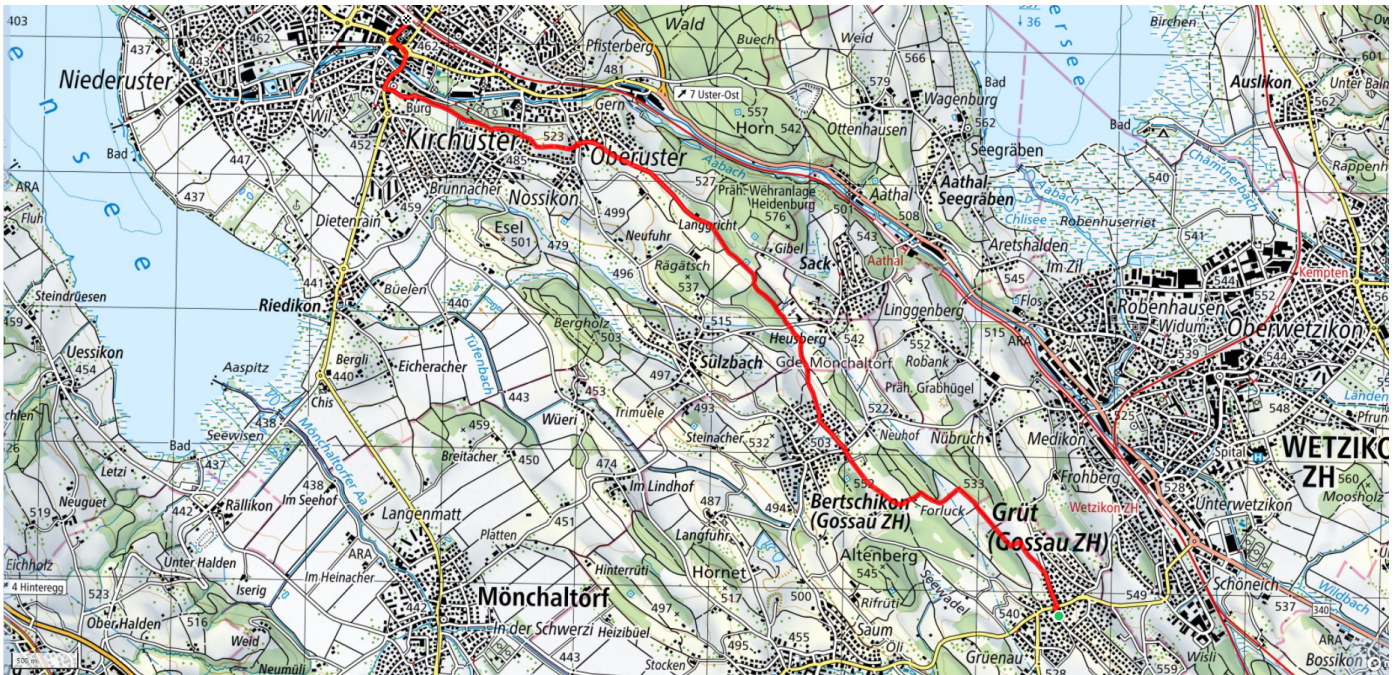

31

Tämbrig - Uster

8km

↑ 123m
↓ 207m

200

Treffpunkt

Bushaltestelle Grüt Dorf

schweizmobil.ch

zaemegolaufe.ch

GEMEINDE **GOSSAU**