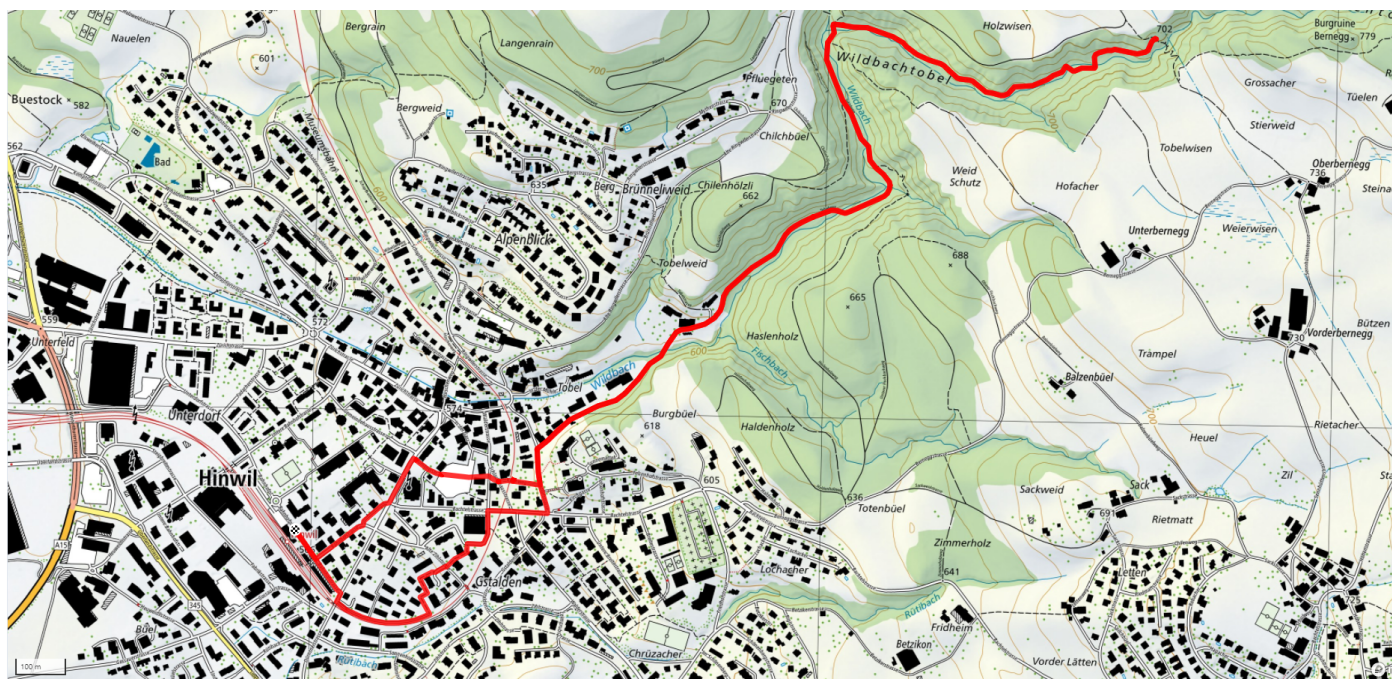

19

Wildbachtobel

5.6km

↑↓
150m

0

Treffpunkt

Bahnhof Hinwil (vor Migrolino)

Informationen zu den Öffentlichen Verkehrsmitteln

Bahnhof Hinwil

Gemütlicher Abschluss

Einkehrmöglichkeiten im Dorf

schweizmobil.ch

zaemegolaufe.ch

Gemeinde Hinwil