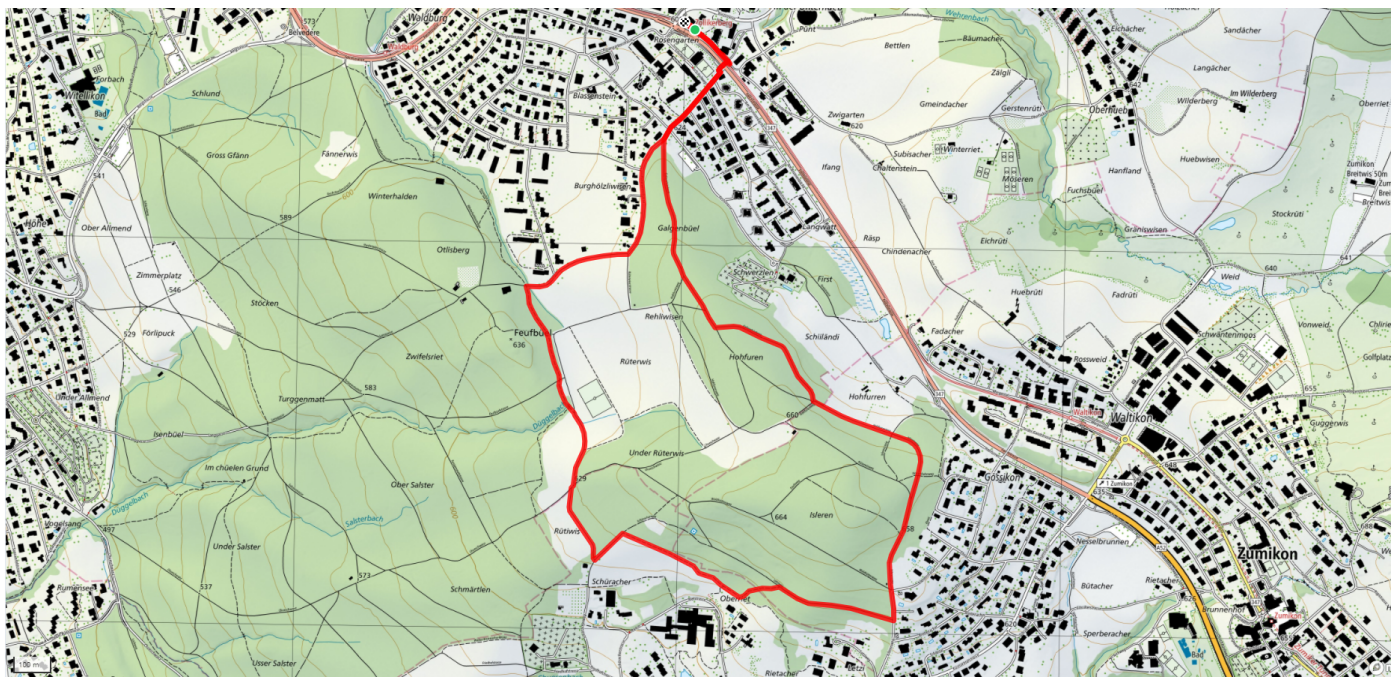

## Rüterwis

4.8km

↑↓  
99m

0

### Treffpunkt

Vor dem Restaurant Rosengarten

### Informationen zu den Öffentlichen Verkehrsmitteln

Haltestelle Zollikerberg / Station Quartiertreff