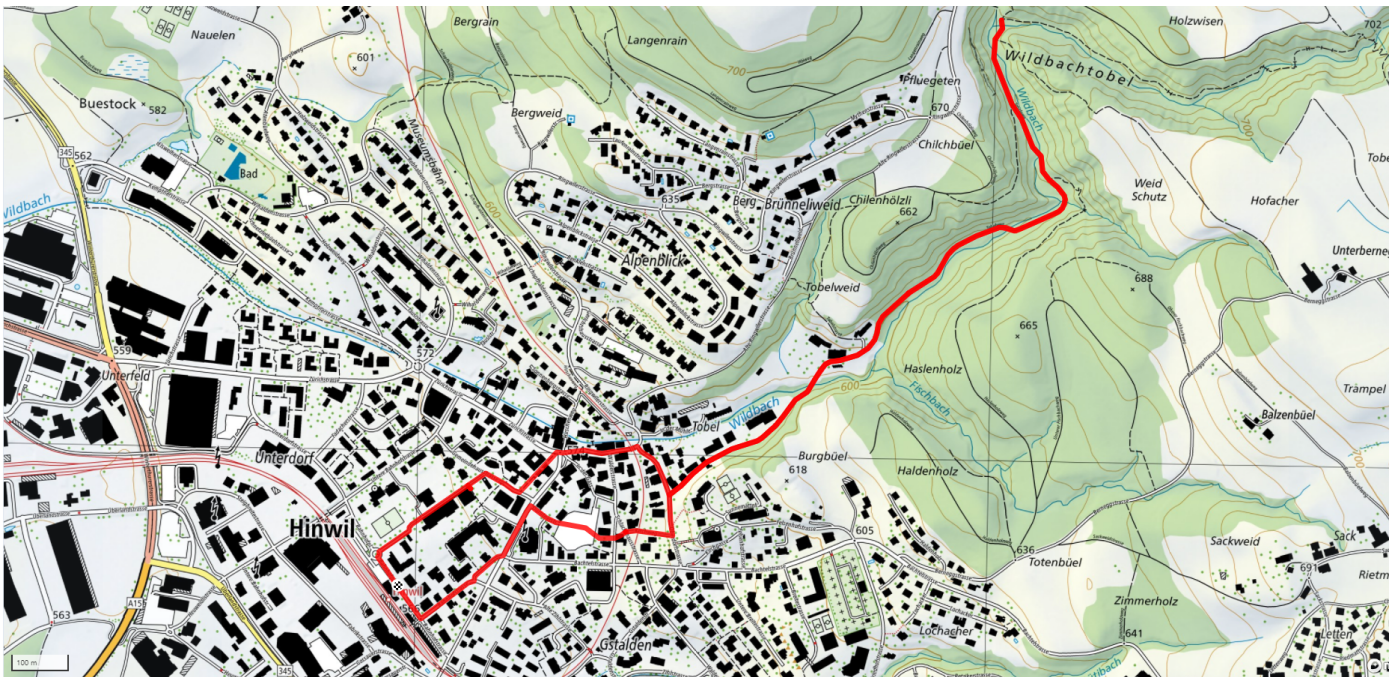

3

Wildbachtobel Mini

3.9km

↑↓
75m

0

Treffpunkt

Bahnhof Hinwil (vor Migrolino)

Informationen zu den Öffentlichen Verkehrsmitteln

Bahnhof Hinwil

Gemütlicher Abschluss

Einkehrmöglichkeiten im Dorf

schweizmobil.ch

zaemegolaufe.ch

Gemeinde Hinwil