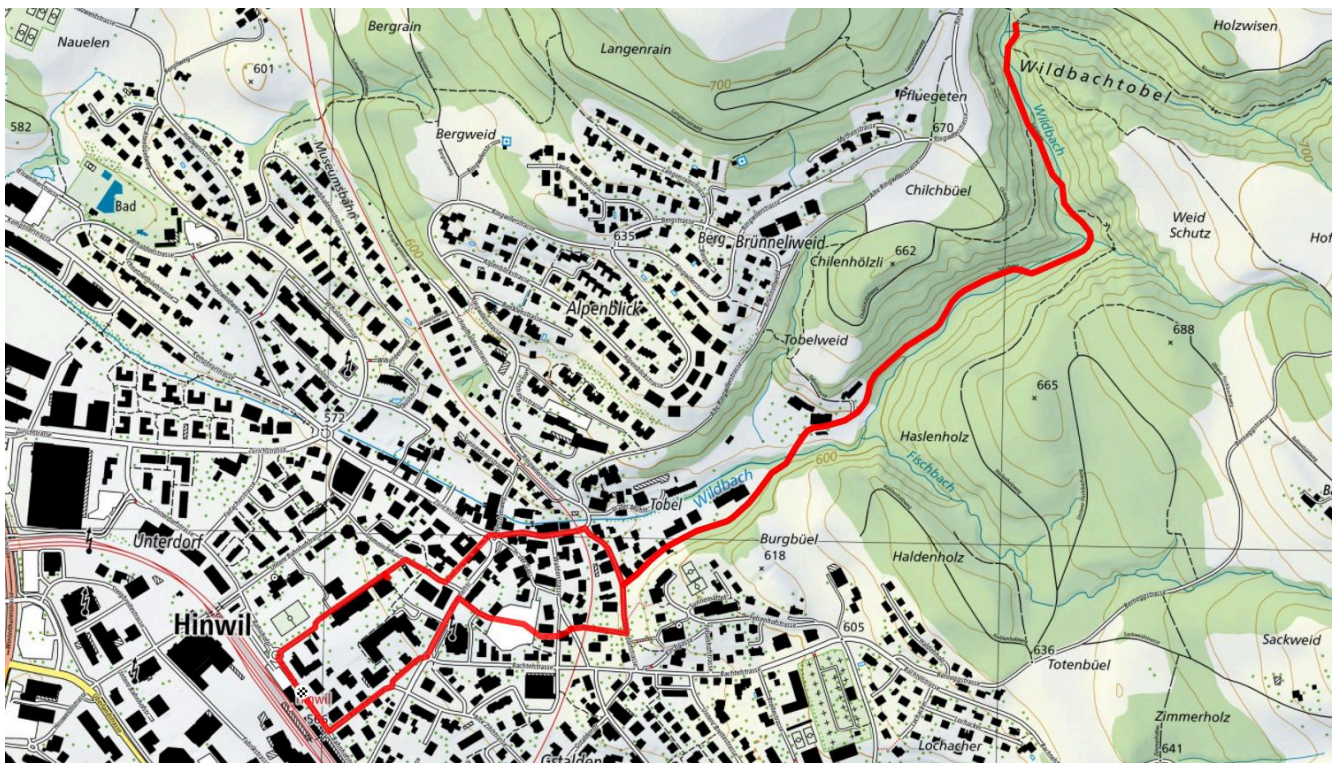

# Wildbachtobel Mini

3.9 km

↕  
75 m

0

**Treffpunkt**

Bahnhof Hinwil (vor Migrolino)

**Gemütlicher Abschluss**

der Rundtour im Café Steiner