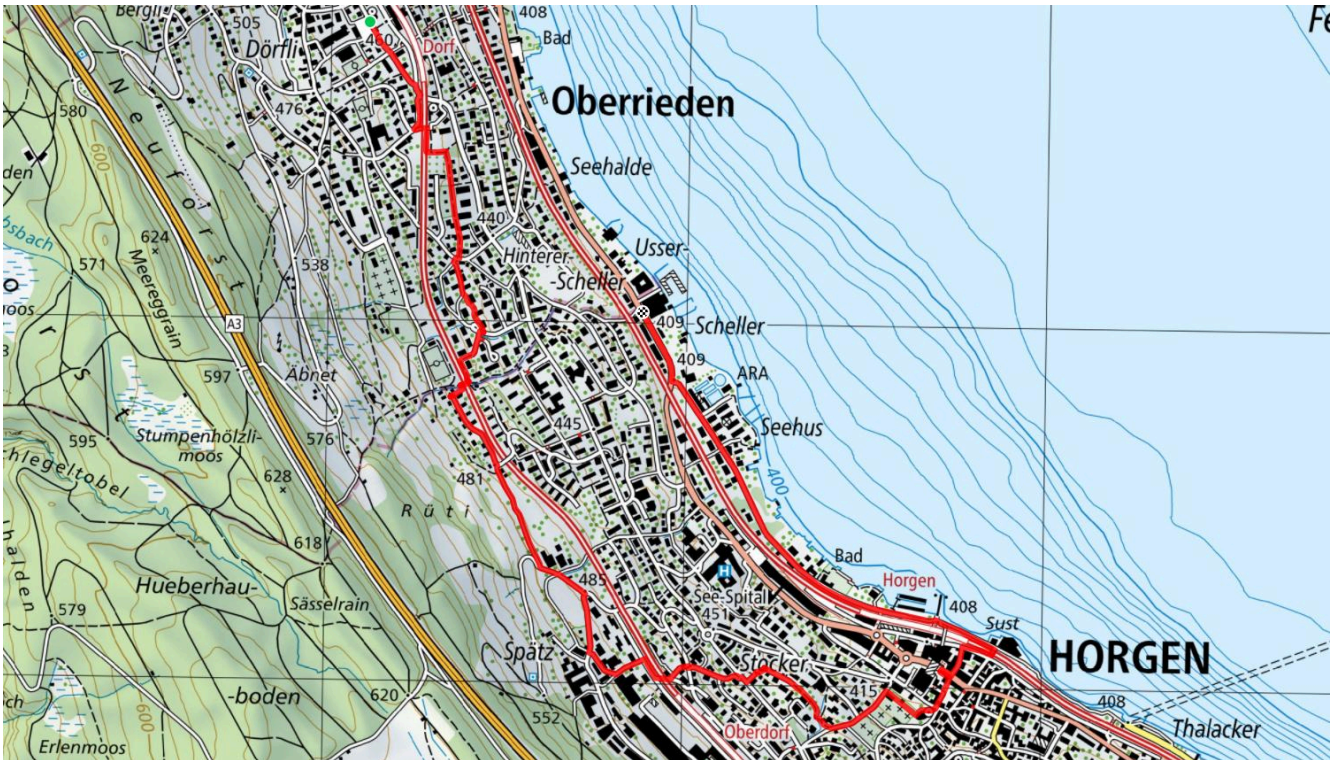

43

Tannenbach-Horgen-Holmes Place

5.3 km

↑ 103 m
↓ 160 m

0

Treffpunkt

Schulhaus Kirchstrasse

ÖV-Informationen

ab Scheller Horgen Bus 136 nach
Oberrieden Bahnhof

Gemütlicher Abschluss

Restaurant Scheller, Holmes Place

schweizmobil.ch

zämegolaufe.ch

gemeinde
oberrieden