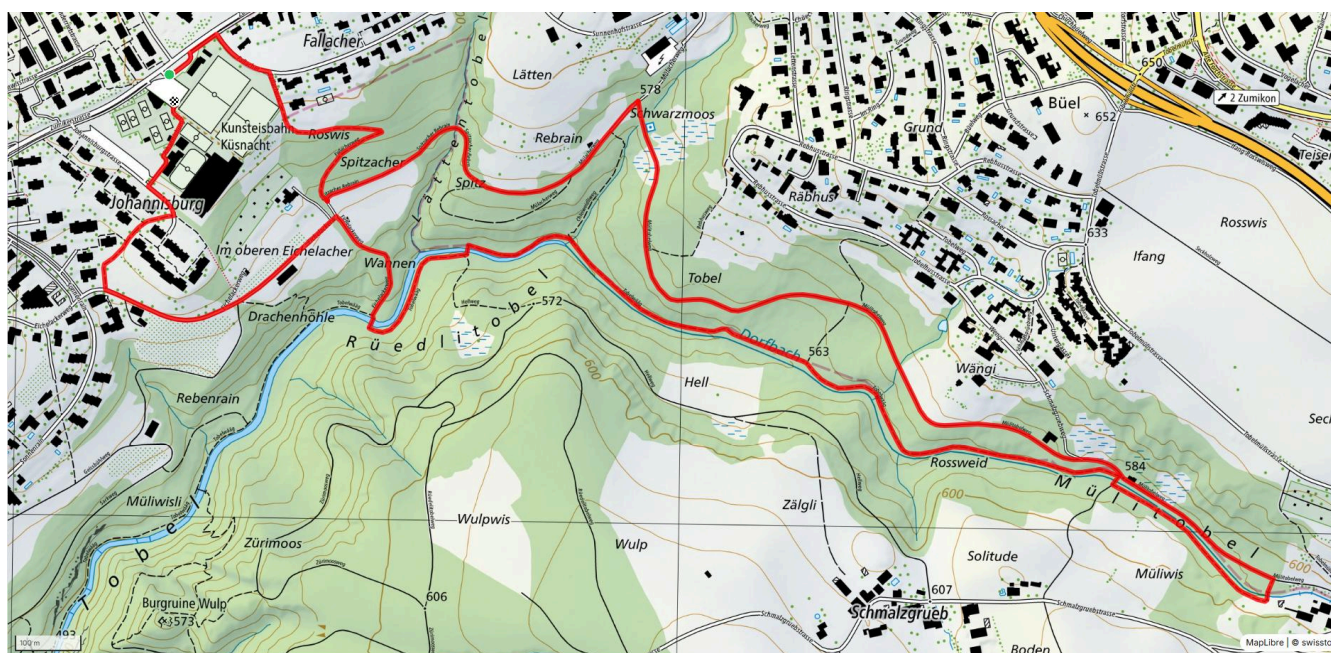

16

Mülitobel

5.3 km

↑ 134 m
↓ 135 m

0

Treffpunkt

Bushaltestelle Fallacher

Start des Parcours

wie Treffpunkt

Gemütlicher Abschluss

Bistro KEK

schweizmobil.ch

zämegolaufe.ch