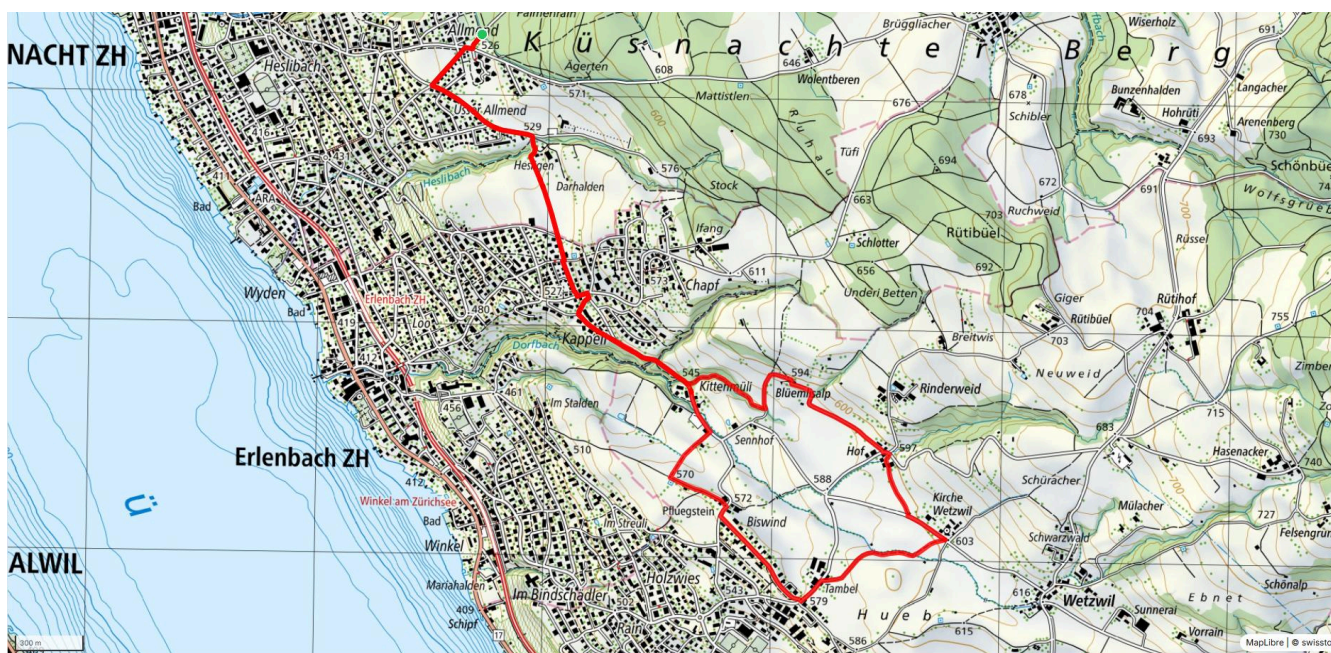

15

Blüemlisalp

8.7 km

↑↓
157 m

0

Treffpunkt
Bushaltestelle Allmend

Gemütlicher Abschluss
Blüemlisalp unterwegs

schweizmobil.ch

zaemegolaufe.ch