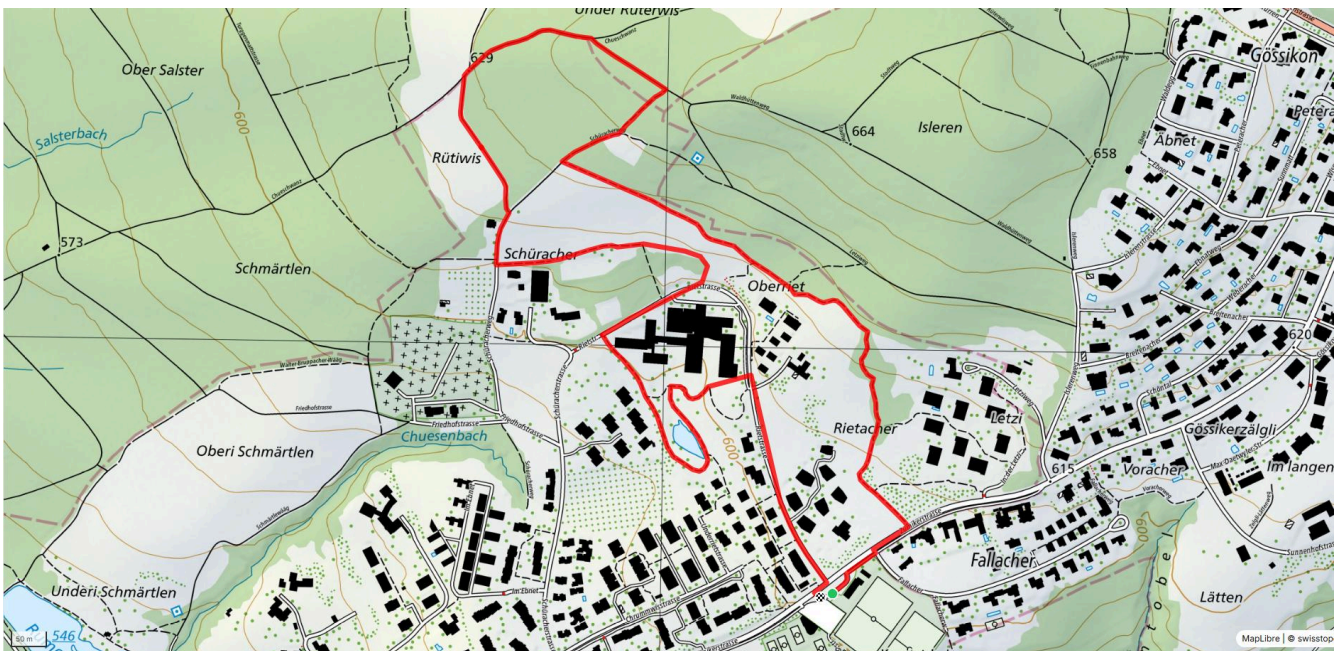

4

Itschnach-Fallacher

3.1 km

↑↓
77 m

12

Treffpunkt
Haltestelle Fallacher

Gemütlicher Abschluss
Cafeteria Bethesda, Rest.KEK

schweizmobil.ch

zämegolaufe.ch