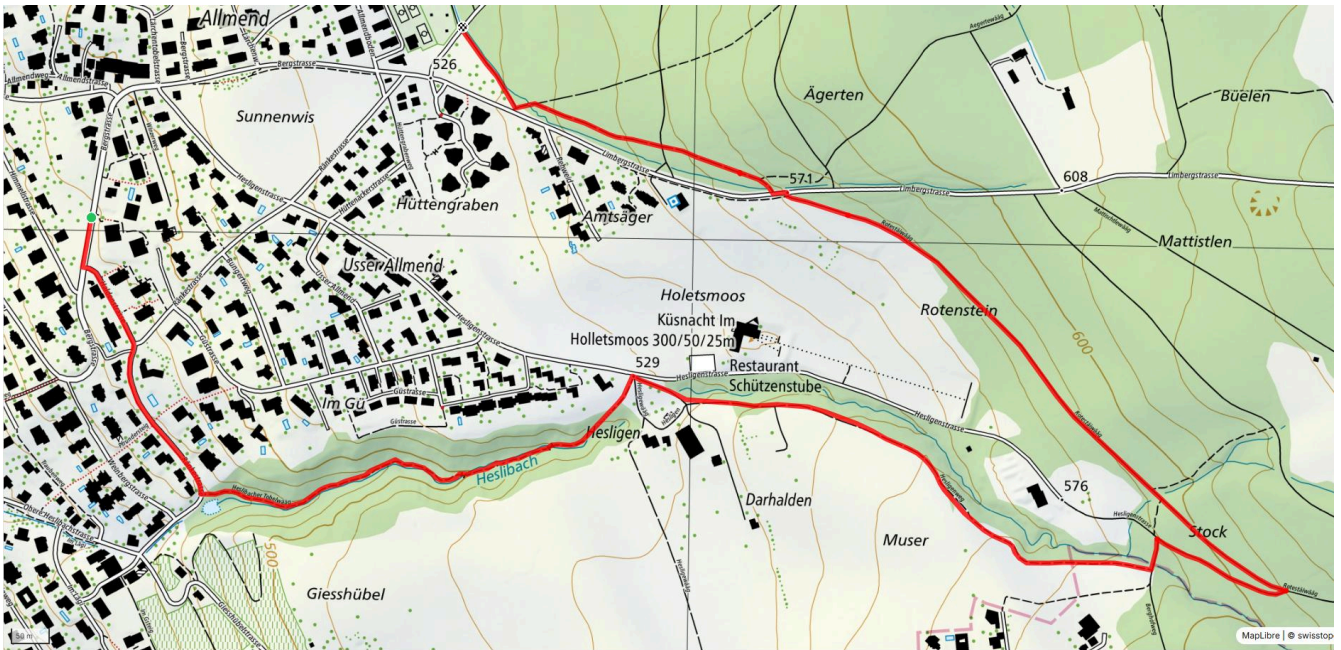

# Heslibachtöbeli

3.4 km

↑ 147 m  
↓ 110 m

60

**Treffpunkt**  
Haltestelle Himmelistrasse

**Gemütlicher Abschluss**  
Restaurant Tennisplatz / Restaurant  
Schützenstube

[schweizmobil.ch](http://schweizmobil.ch)