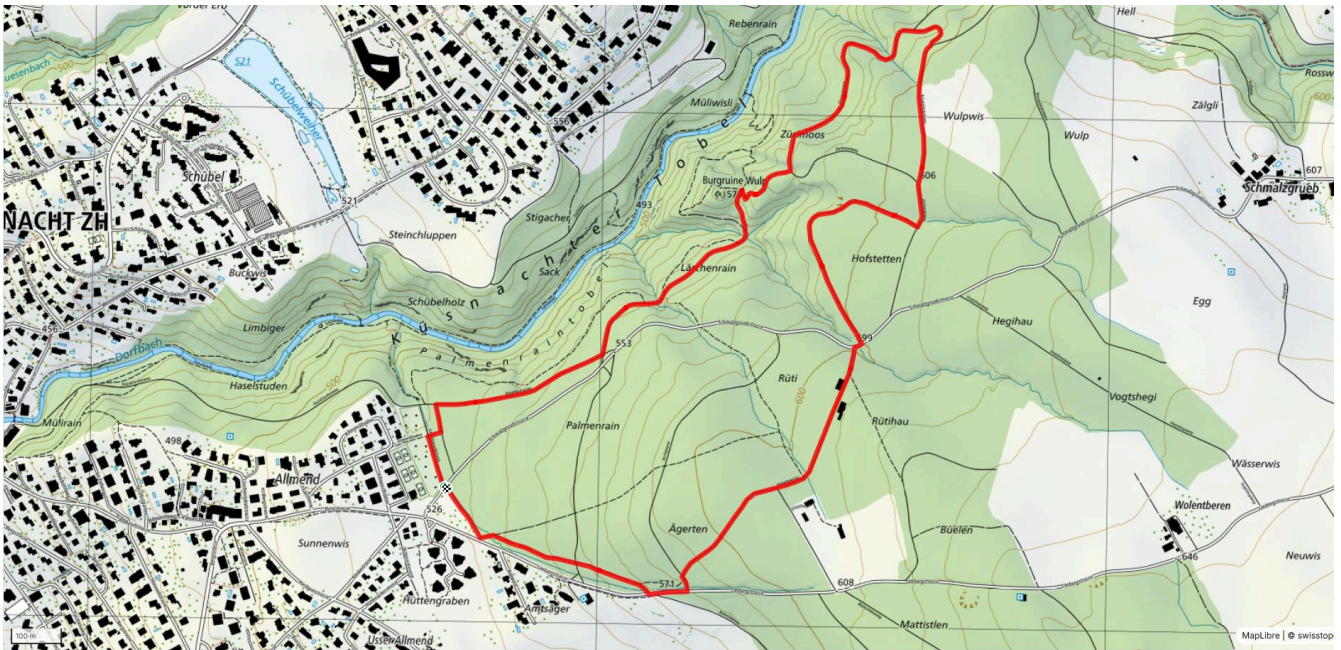

8

Wulpwis

3.8 km

↑↓
133 m

60

Treffpunkt

Bushaltestelle Allmend

schweizmobil.ch

zamegolaufe.ch