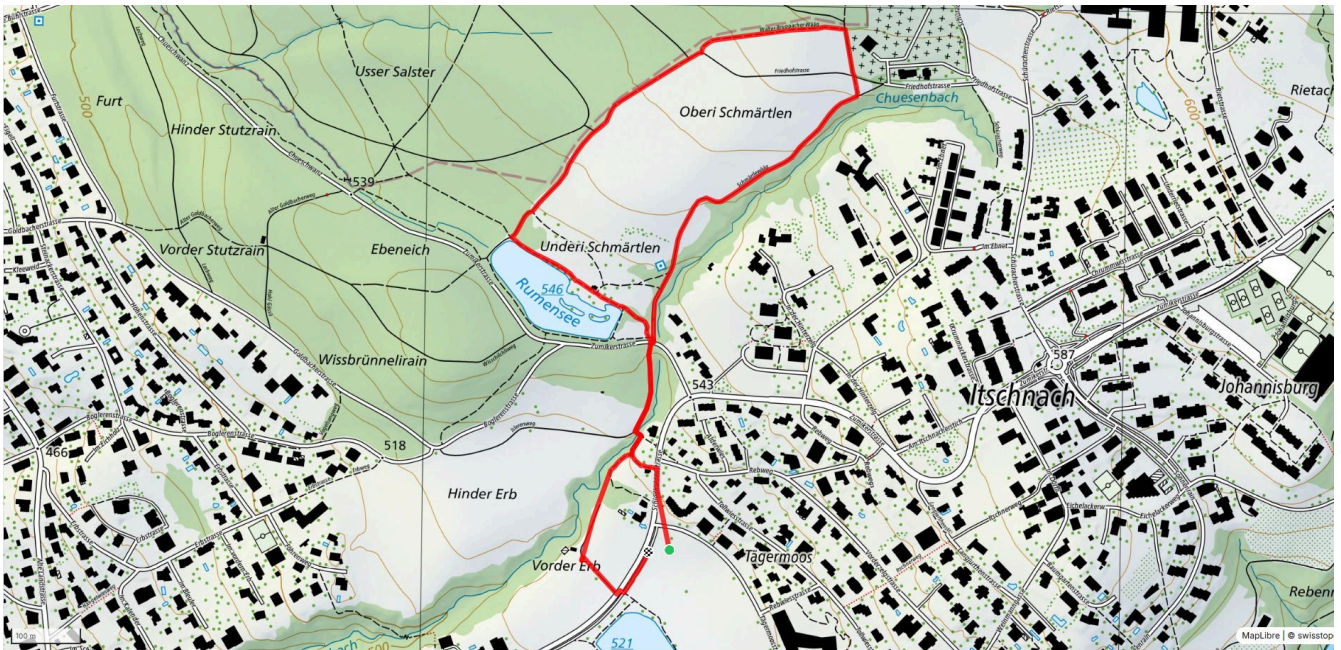

3

Rumensee

2.3 km

↕
74 m

0

Treffpunkt
Haltestelle Tägermoos

Gemütlicher Abschluss
Cafeteria Tägerhalde

schweizmobil.ch

zaemegolaufe.ch