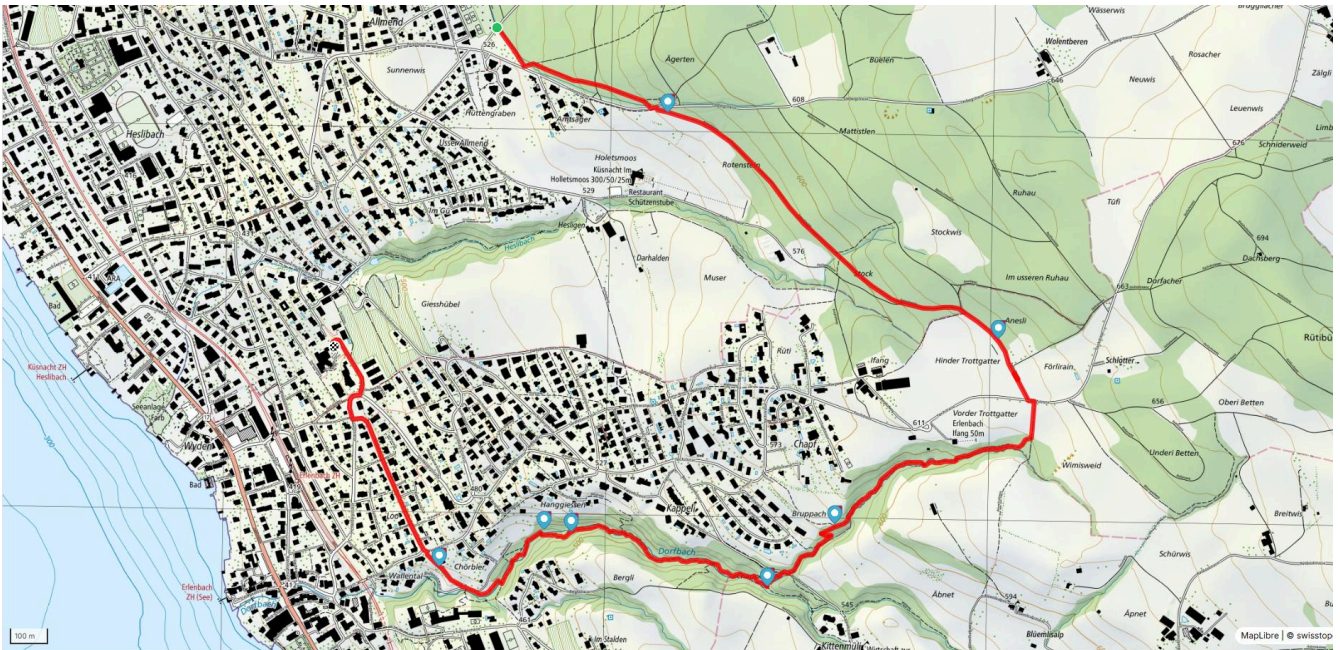

12

Erlibachertobel

4.7 km

↑ 133 m
↓ 211 m

380

Treffpunkt

Bushaltestelle-Parkplatz Allmend

Start des Parcours

Parkplatz Allmend

Gemütlicher Abschluss

Bistro RoSa (Rohn-Salvisberg-Stiftung)

schweizmobil.ch

zamegolaufe.ch