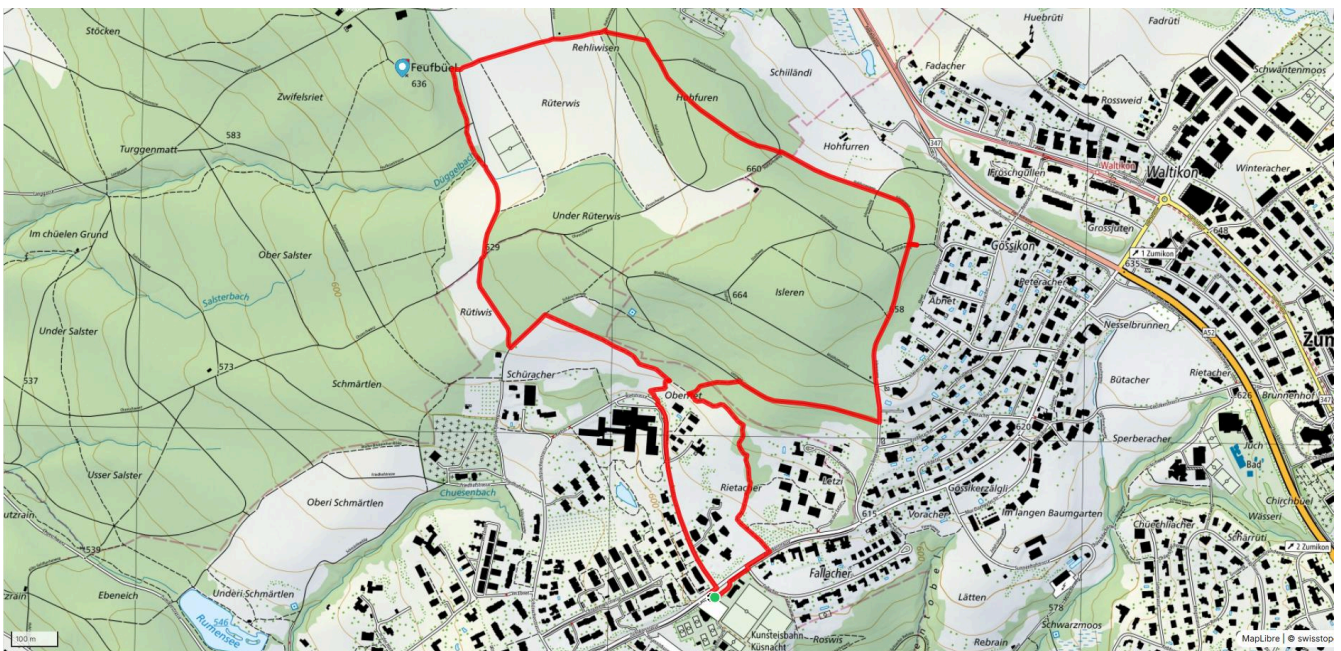

10

Panoramaweg

4.2 km

↑↓
100 m

0

Treffpunkt
Haltestelle Fallacher

Gemütlicher Abschluss
Cafeteria Bethesda

schweizmobil.ch

zämegolaufe.ch