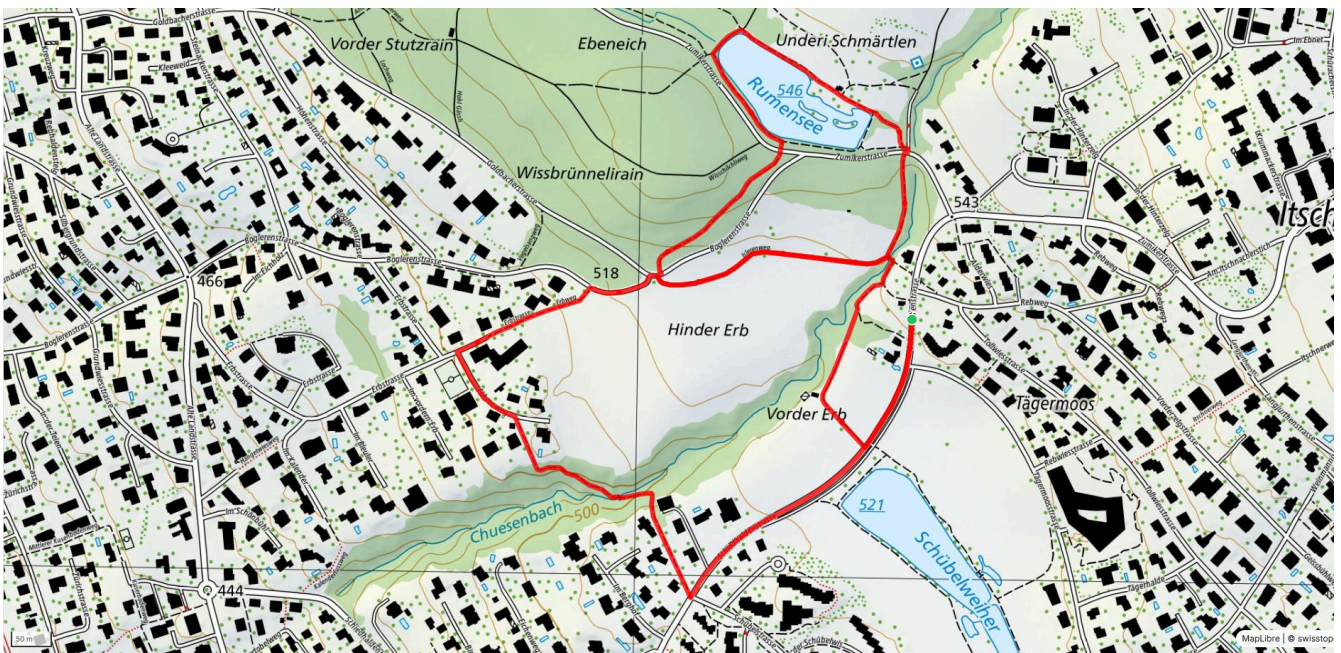

6

Chuesentobel

3.1 km

↑↓
82 m

35

Treffpunkt
Haltestelle Tägermoos

Gemütlicher Abschluss
Cafeteria Tägerhalde

schweizmobil.ch

zamegolaufe.ch