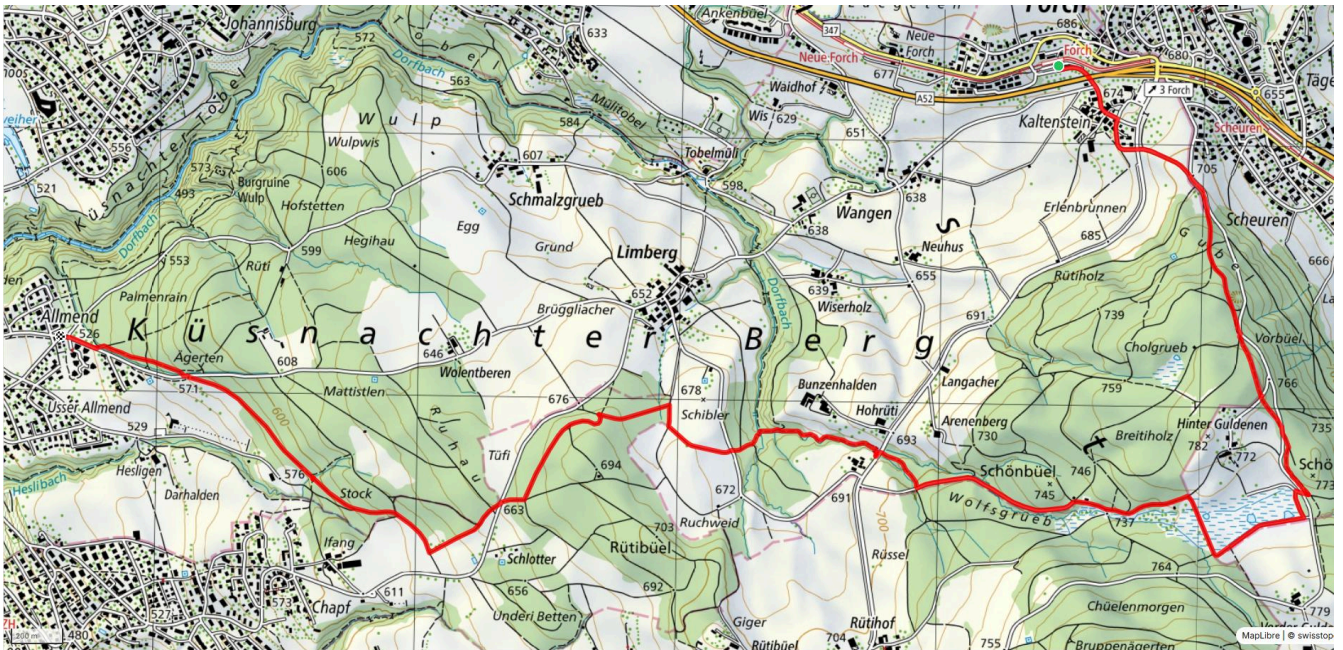

20

Guldenen

8.2 km

↑ 182 m
↓ 314 m

50

Treffpunkt

Bahnhof Forch, endet in Allmend

ÖV-Informationen

B918/919 - Waltikon-od. Zumikon Dorf
- Forchbahn

Start des Parcours

Bahnhof Forch

Gemütlicher Abschluss

gem.Absprache im Dorf

schweizmobil.ch

zamegolaufe.ch