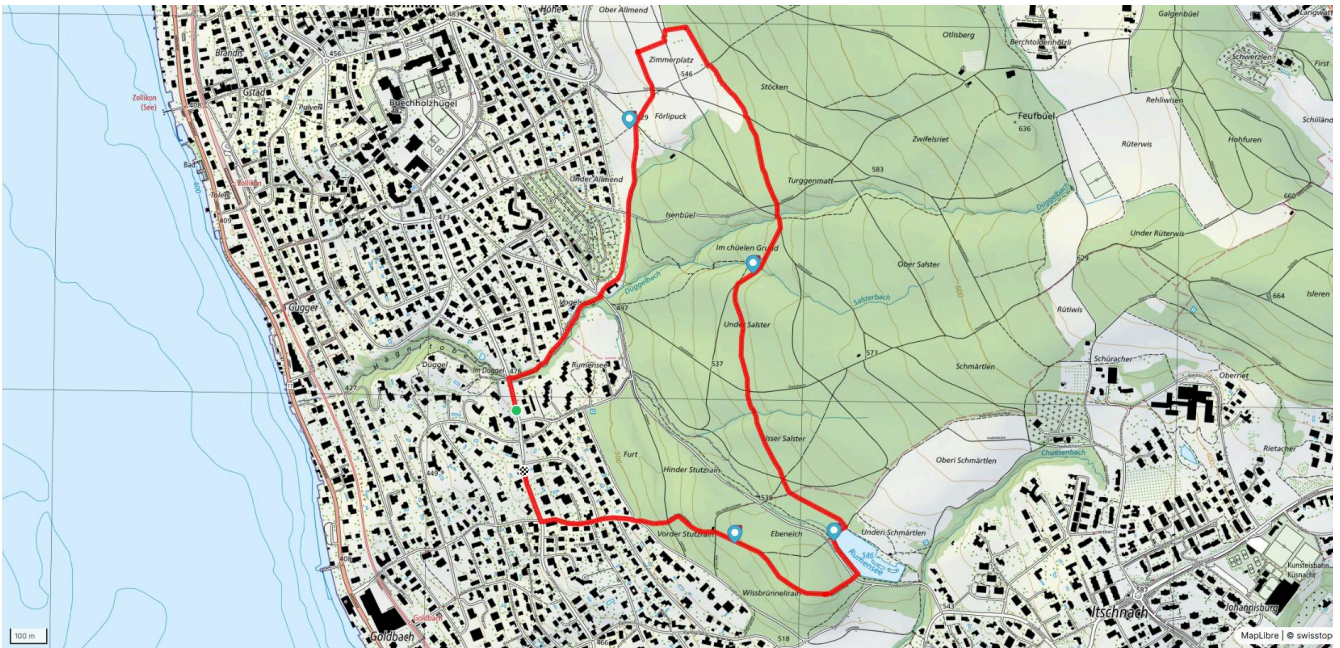

5

Chueschwanz

4.1 km

↑ 111 m
↓ 112 m

0

Treffpunkt
Haltestelle Bühlstrasse

Gemütlicher Abschluss
Cafeteria Tägerhalde

schweizmobil.ch

zämegolaufe.ch