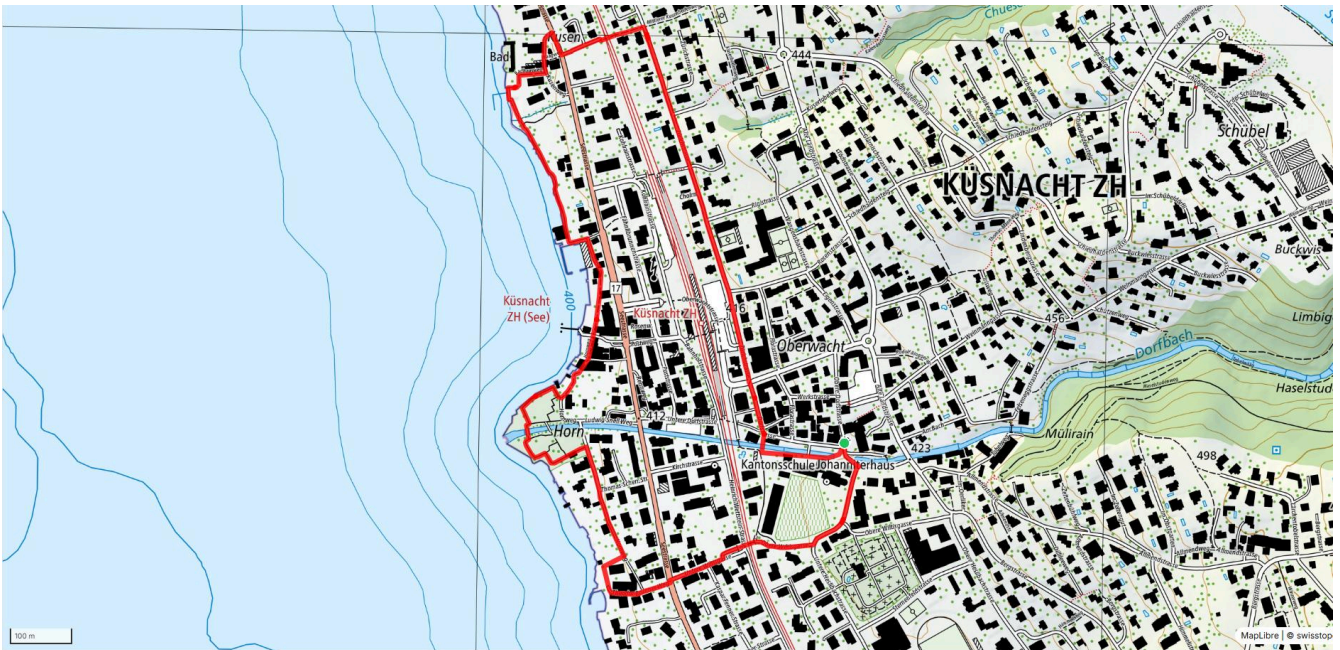

13

Dorf

2.9 km

↕
35 m

5

Treffpunkt
Dorfplatz

Gemütlicher Abschluss
Gaststube Sonne, Cafeteria von Burg,
Rest.Ochsen

schweizmobil.ch

zämegolaufe.ch