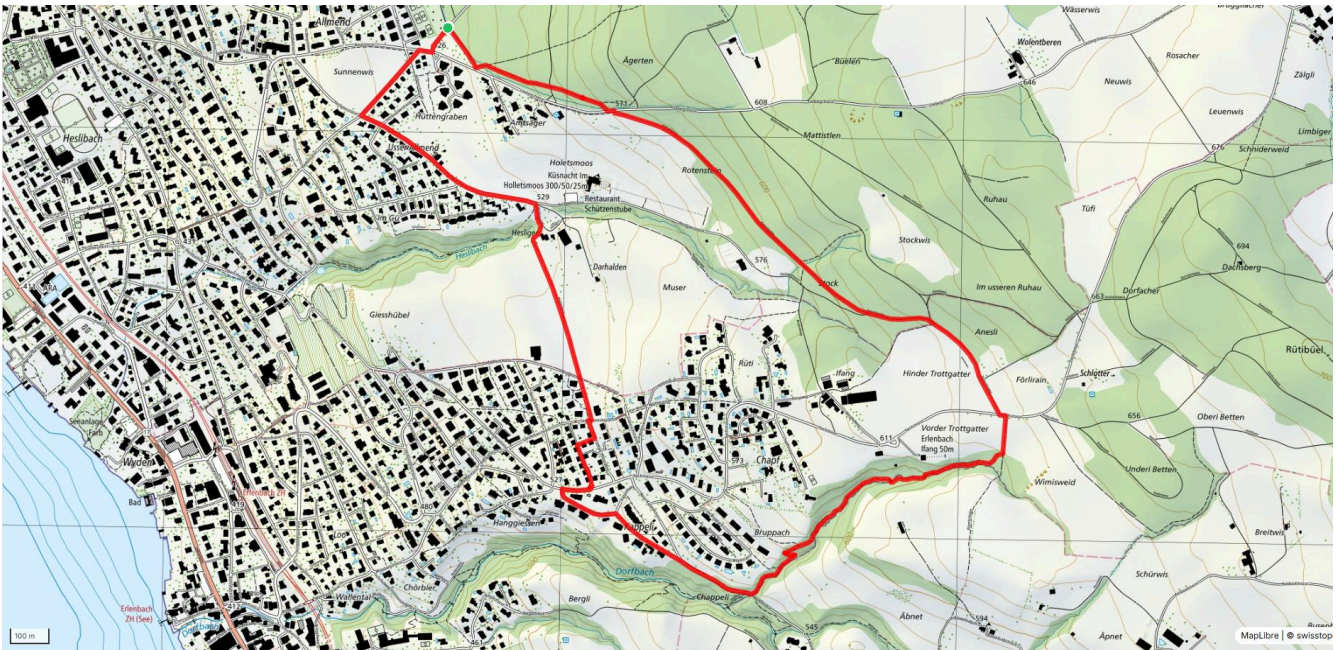

14

Trottgatter

5.1 km

↑↓
134 m

15

Treffpunkt
Bushaltestelle Allmend

schweizmobil.ch

zaemegolaufe.ch