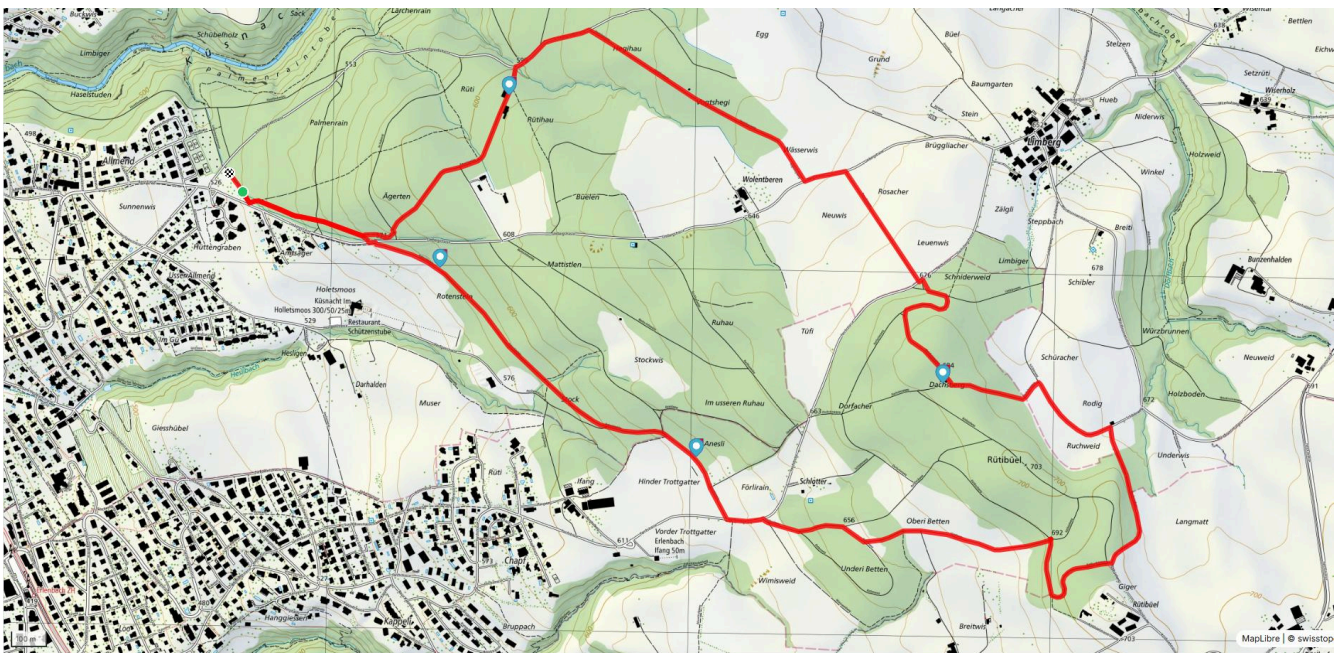

17

Rütibüel

7.1 km

↑ 206 m
↓ 210 m

0

Treffpunkt

Parkplatz Allmend

ÖV-Informationen

Busshaltestelle Allmend (Endstation 916)

Start des Parcours

wie Treffpunkt

Gemütlicher Abschluss

nach Absprache im Dorf Küsnacht

schweizmobil.ch

zämegolaufe.ch