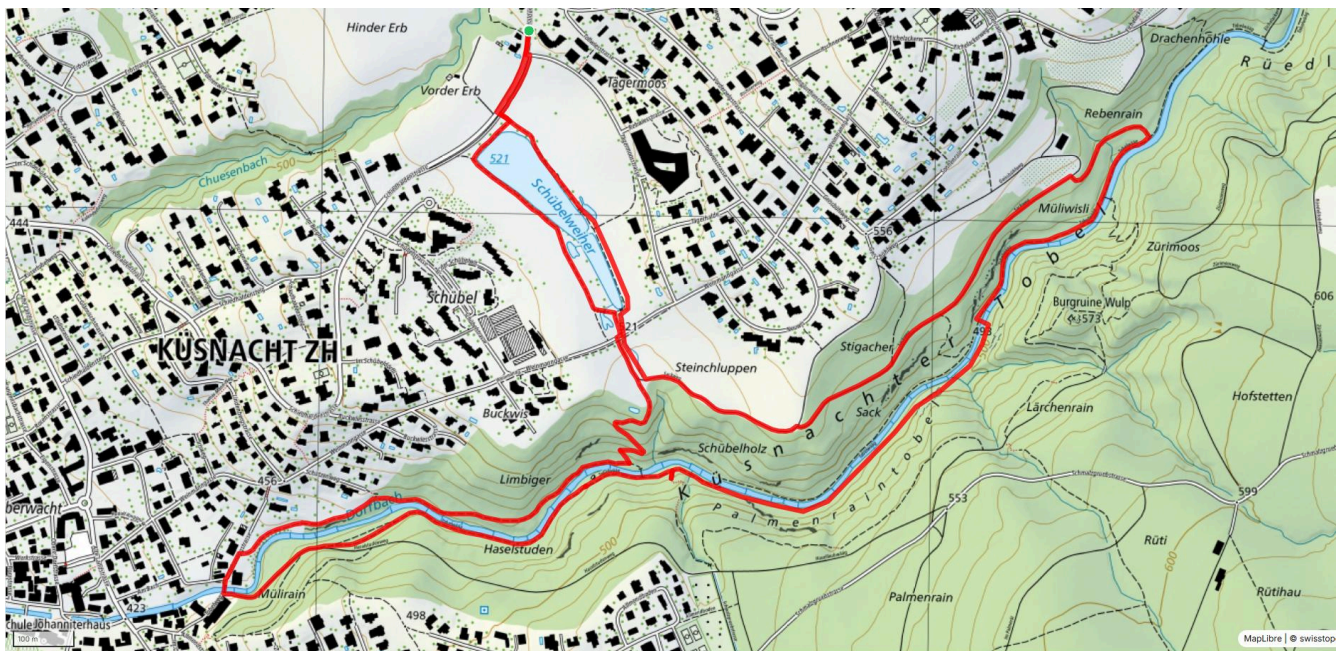

# Waldlehrpfad

5.5 km

↑↓  
174 m

228

**Treffpunkt**  
Haltestelle Tägermoos

**Gemütlicher Abschluss**  
Cafeteria Tägerhalde

[schweizmobil.ch](http://schweizmobil.ch)

[zämegolaufe.ch](http://zämegolaufe.ch)