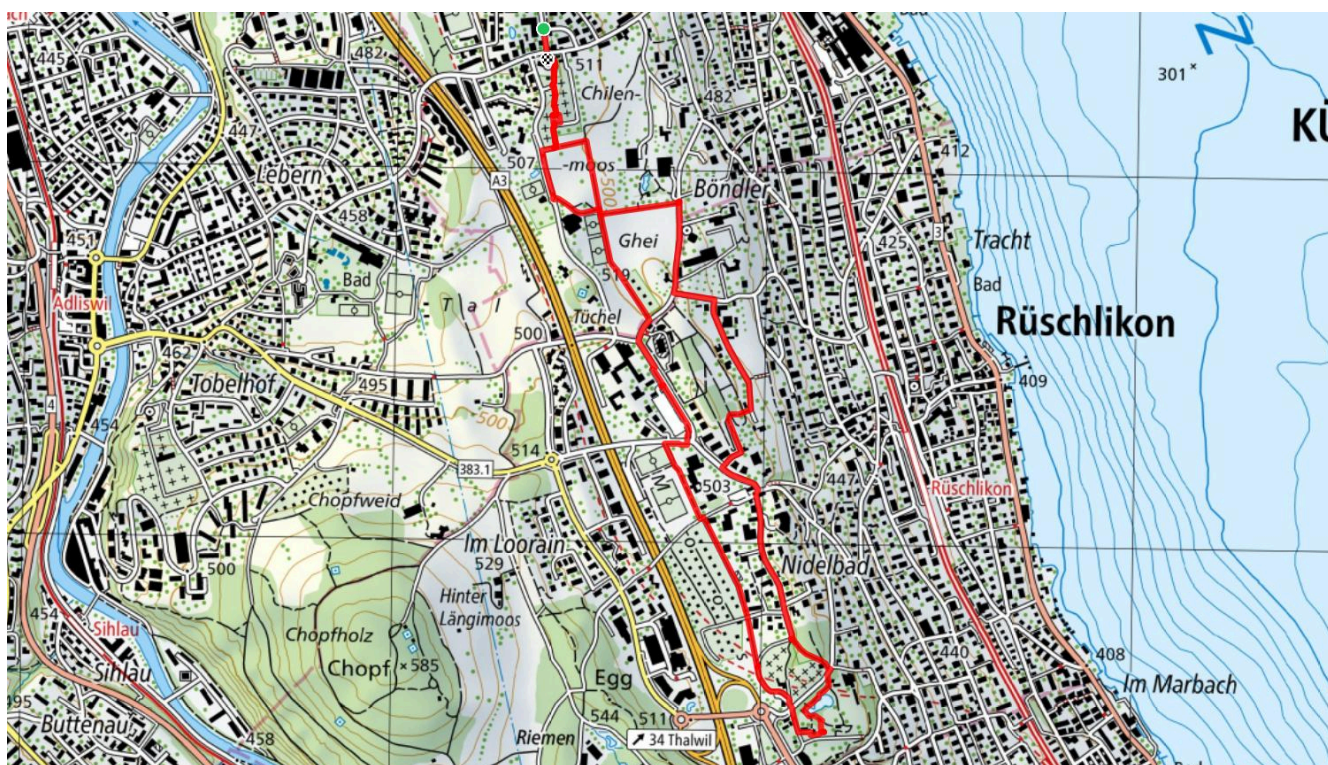

16

Kilchberg / Park im Grünen

5.1 km

↑ 83 m
↓ 81 m

6

Treffpunkt
Kirchgemeindehaus

Gemütlicher Abschluss
Park im Grünen

schweizmobil.ch

zaemegolaufe.ch