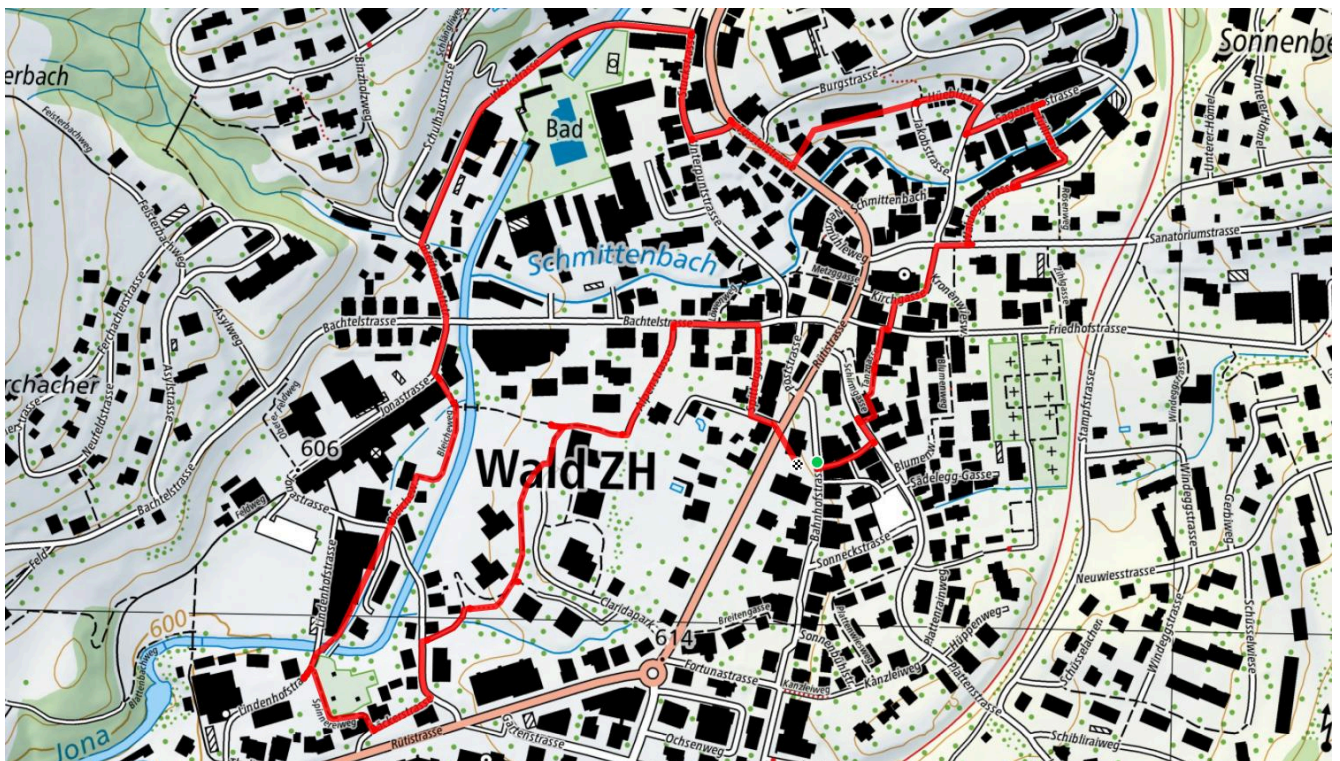

105

Dorfrundgang in den Gassen

2.6 km

↑↓
40 m

20

Treffpunkt
Schwertplatz

ÖV-Informationen
Keine

Start des Parcours
Schwertplatz

Gemütlicher Abschluss
Voland

schweizmobil.ch

zämegolaufe.ch

Wald ZH