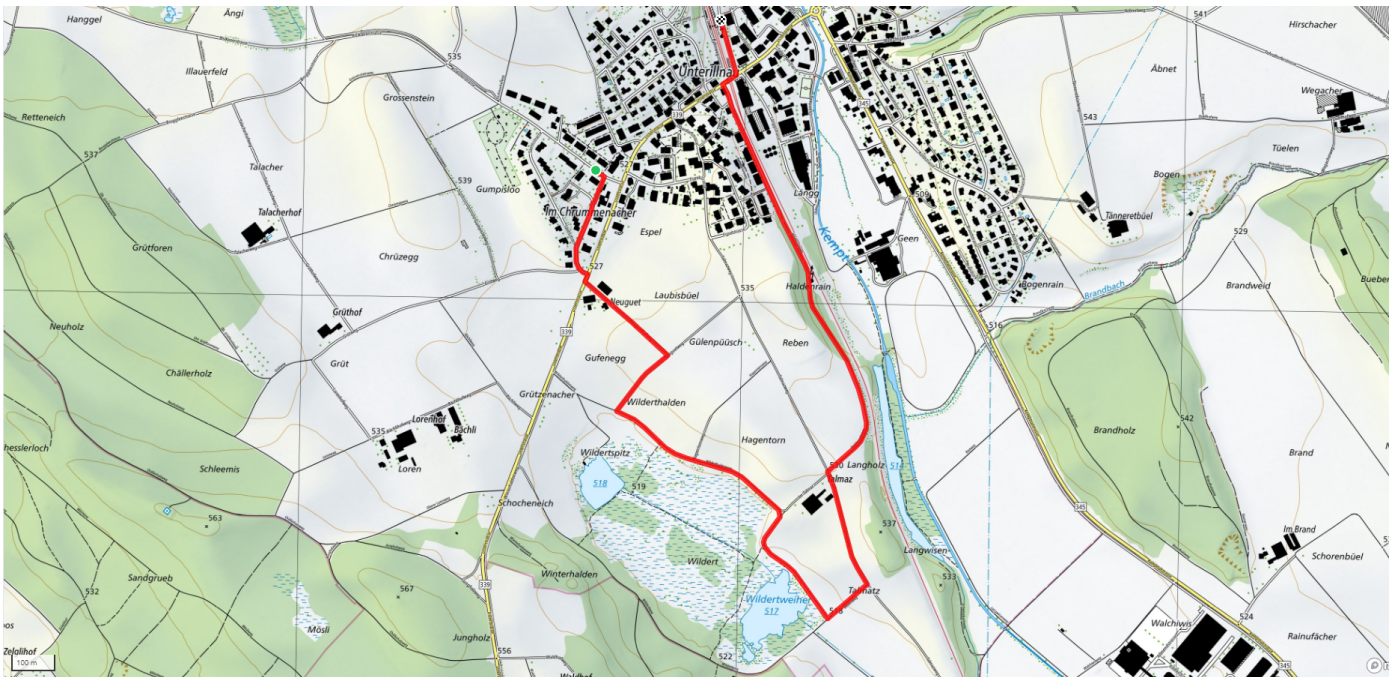

112

Chrummena-Wildert-Talmaz-Illnau Bhf

3km

35m
47m

0

Treffpunkt

Illnau Bushalt Chrummenacher

schweizmobil.ch

zaemegolaufe.ch

Stadt Illnau-Effretikon