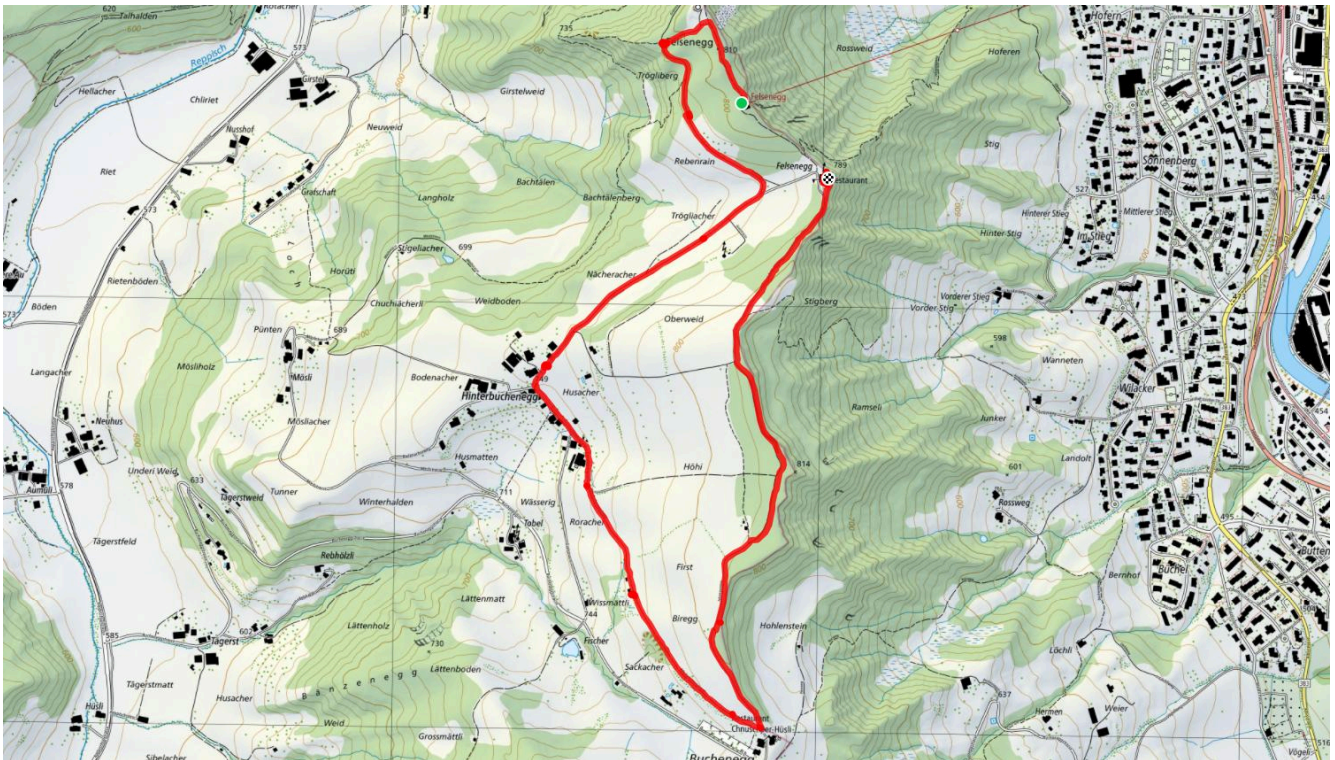

22

Hintere Buchenegg

4.5 km

↑ 60 m
↓ 92 m

0

Treffpunkt
Haltestelle Feldblumenstrasse (151)

ÖV-Informationen
Bus 151

Start des Parcours
Bergstation Felsenegg

Gemütlicher Abschluss
Restaurant Felsenegg

schweizmobil.ch

zamegolaufe.ch