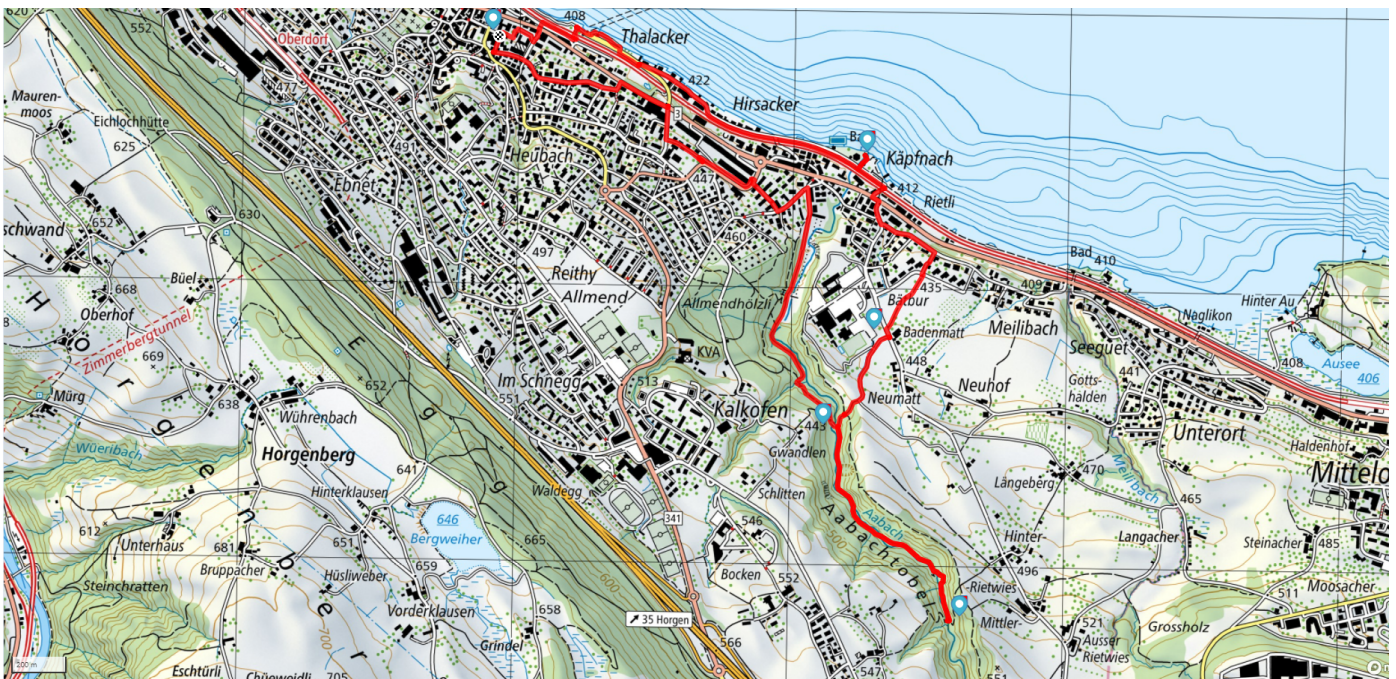

33

Wasserfall

7.1km

↑ 169m
↓ 168m

0

Treffpunkt

Bushaltestelle Baumgärtlihof

Start des Parcours

Bushaltestelle Baumgärtlihof

Gemütlicher Abschluss

Café Baumgärtlihof, Restaurant Sportbad Käffnach

schweizmobil.ch

zaemegolaufe.ch

horgen

Alter und Gesundheit